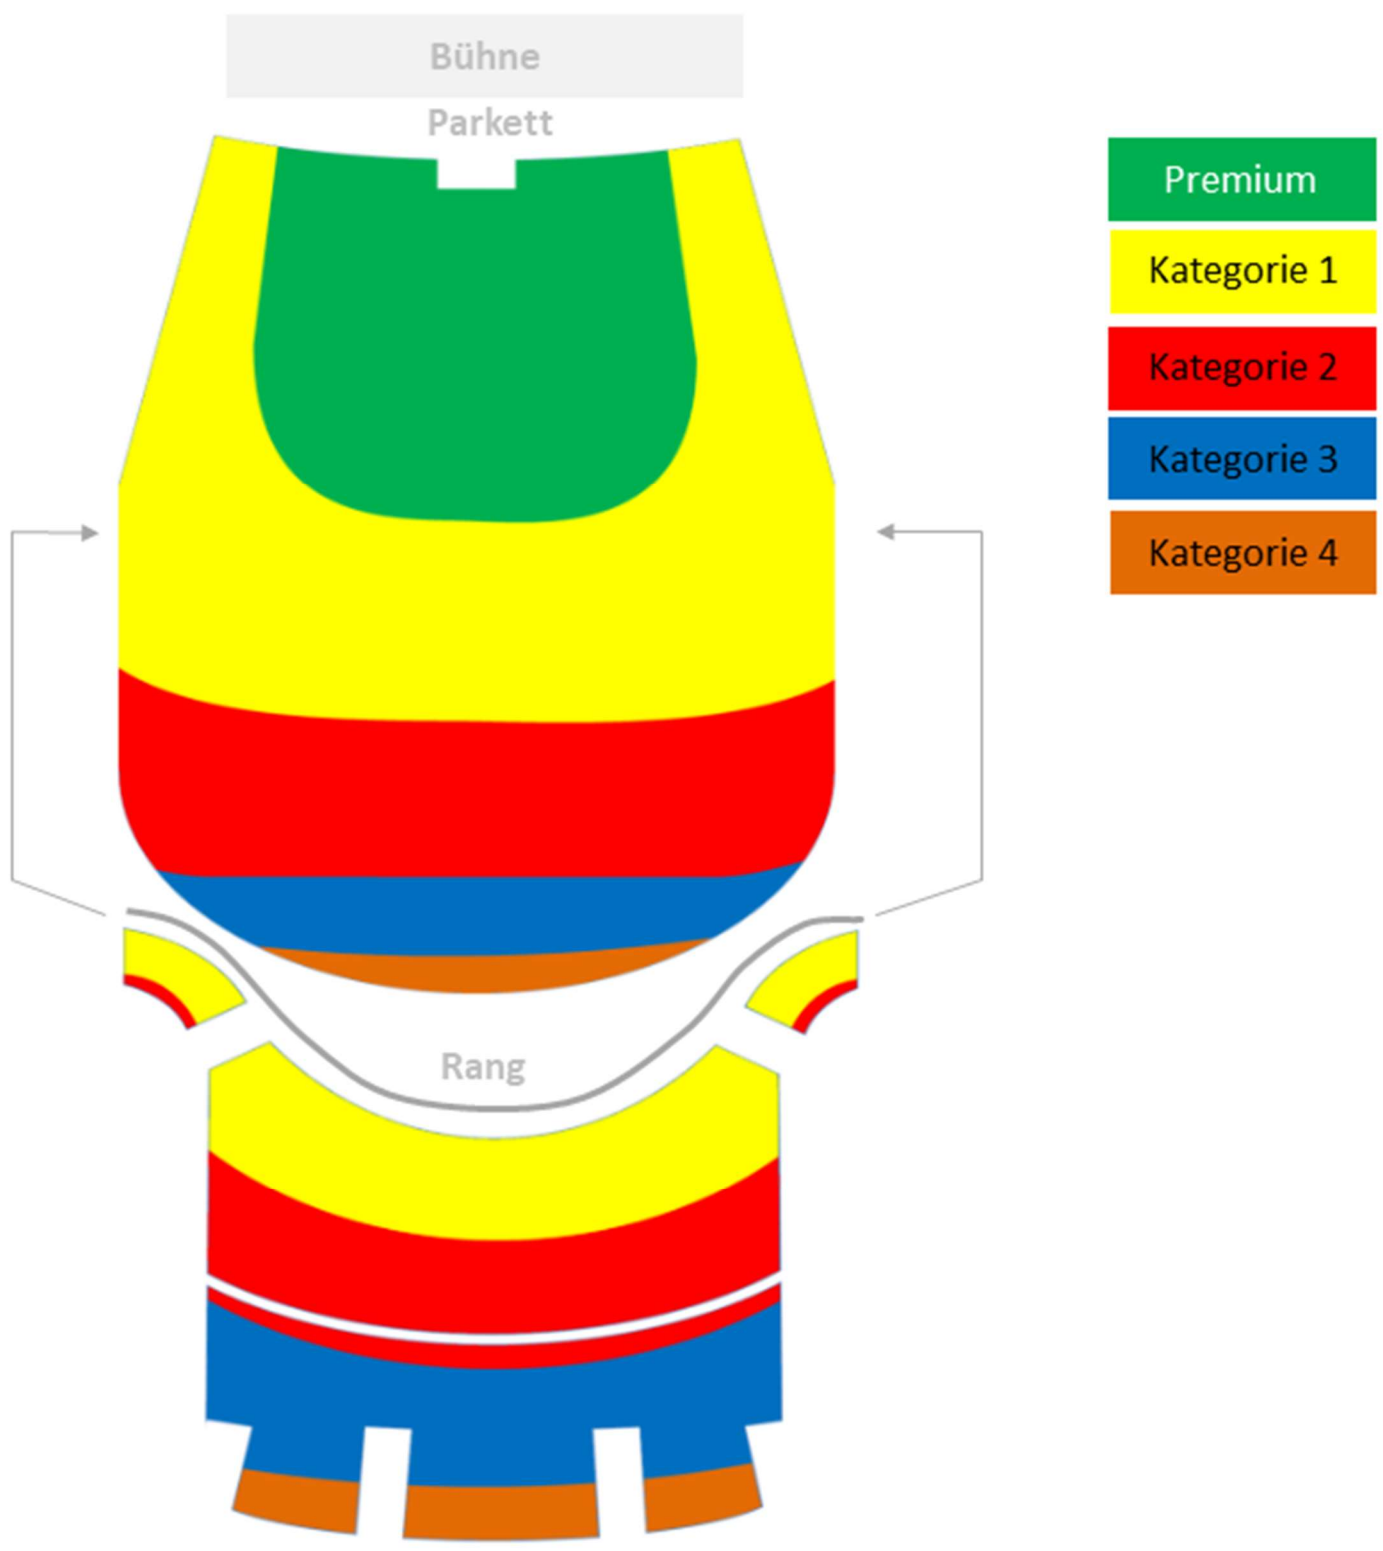

Stage  
OPERETTENHAUS

Stand: März 2019. Änderungen vorbehalten.

**EIN THEATER VON STAGE ENTERTAINMENT**  
Stage Operettenhaus Hamburg | Spielbudenplatz 1 | 20359 Hamburg  
[stage-entertainment.de](http://stage-entertainment.de)