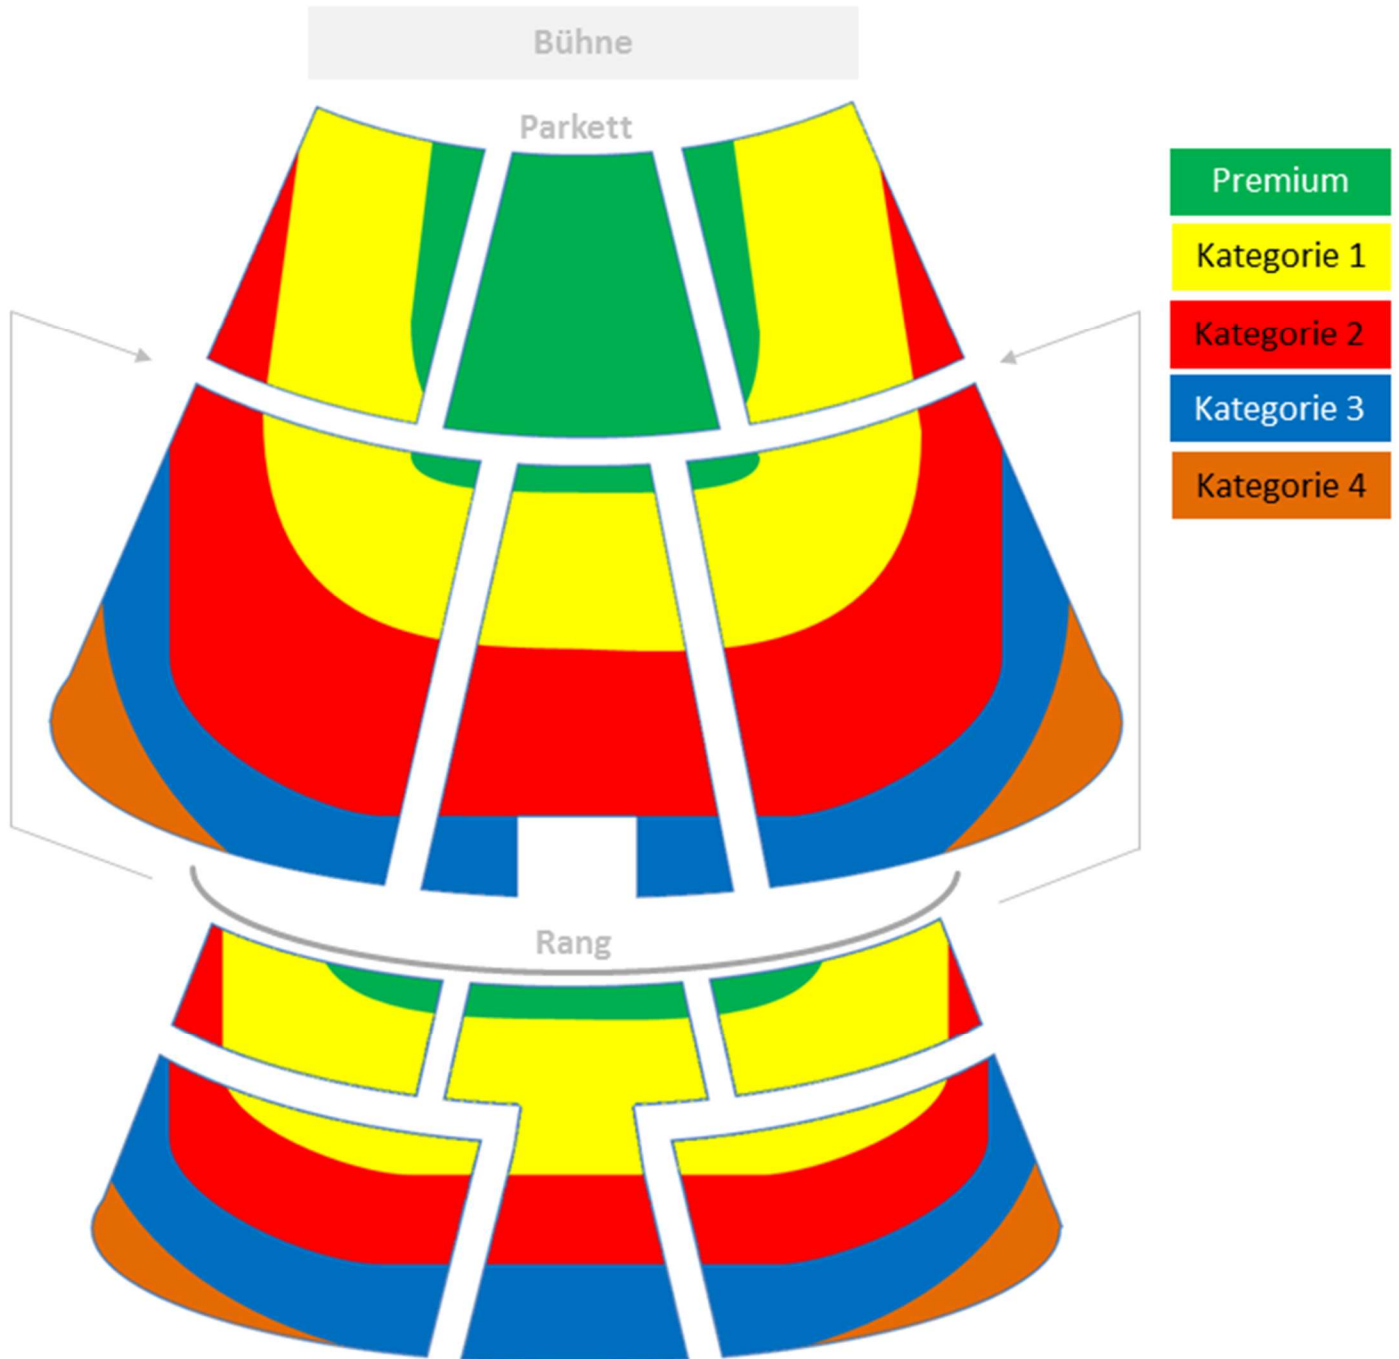

# Stage Theater an der Elbe Hamburg

**EIN THEATER VON STAGE ENTERTAINMENT**

Stage Theater an der Elbe Hamburg | Rohrweg 13 | 20457 Hamburg

[stage-entertainment.de](http://stage-entertainment.de)