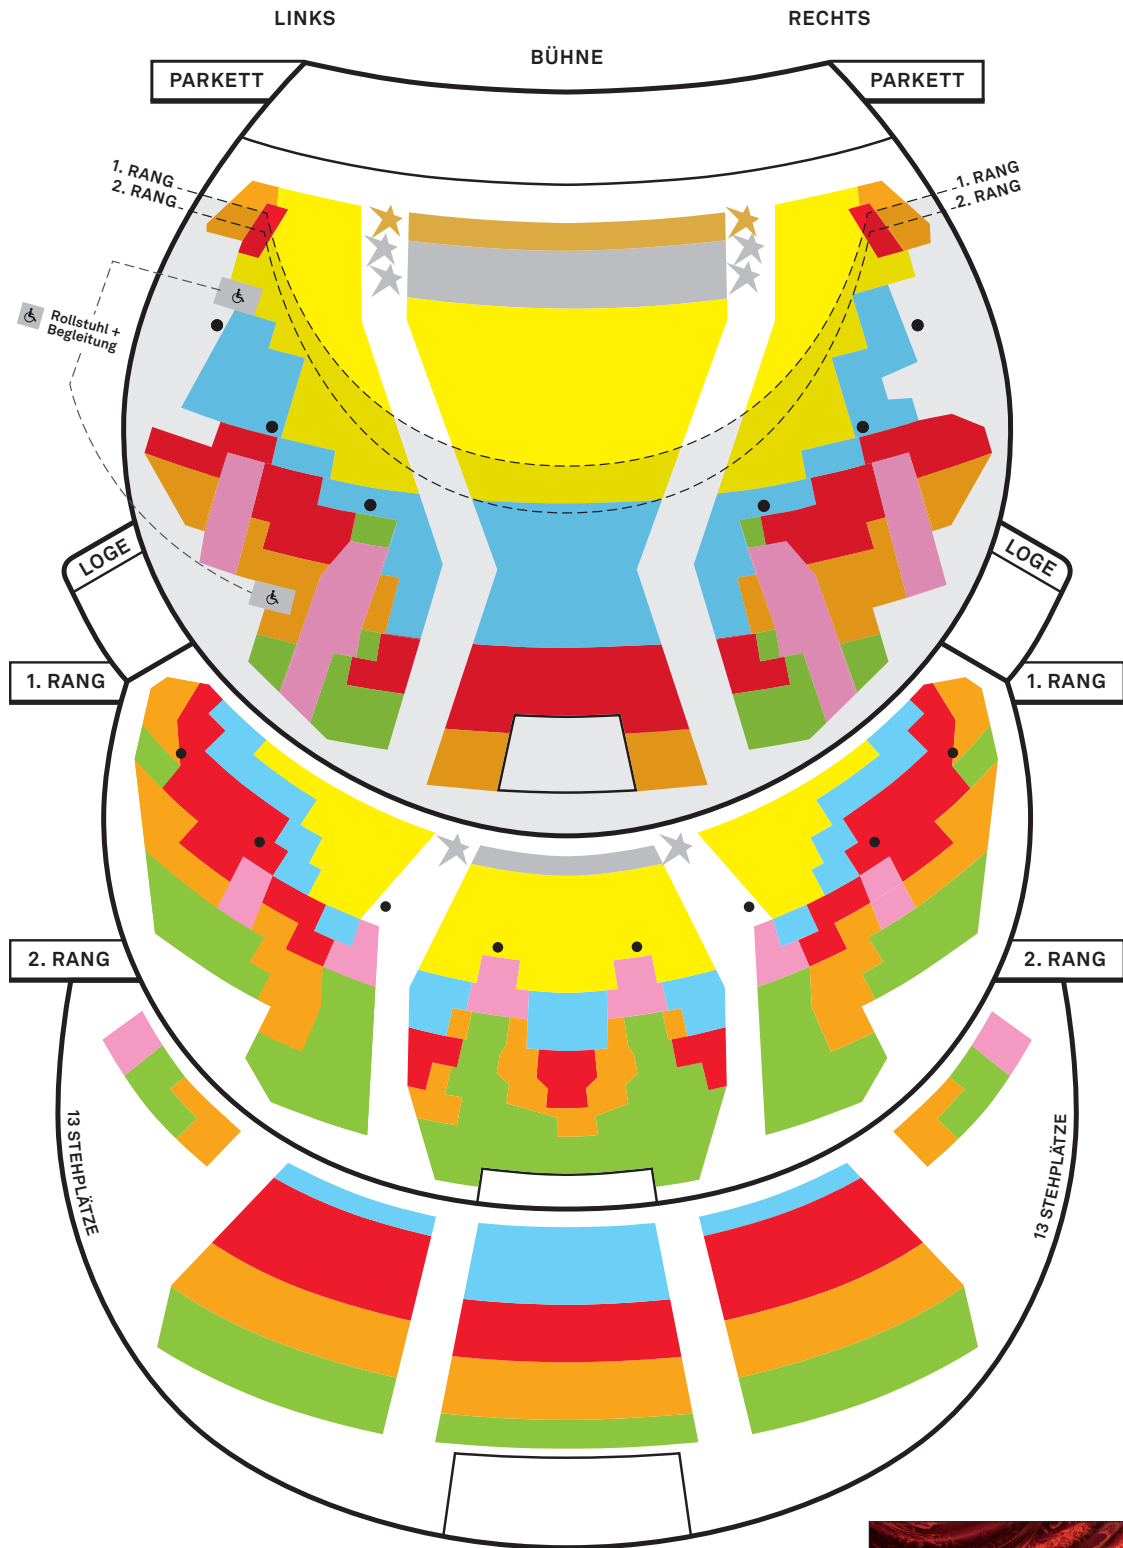

# RAIMUND THEATER

rot = Kat. C  
gelb = Kat. A