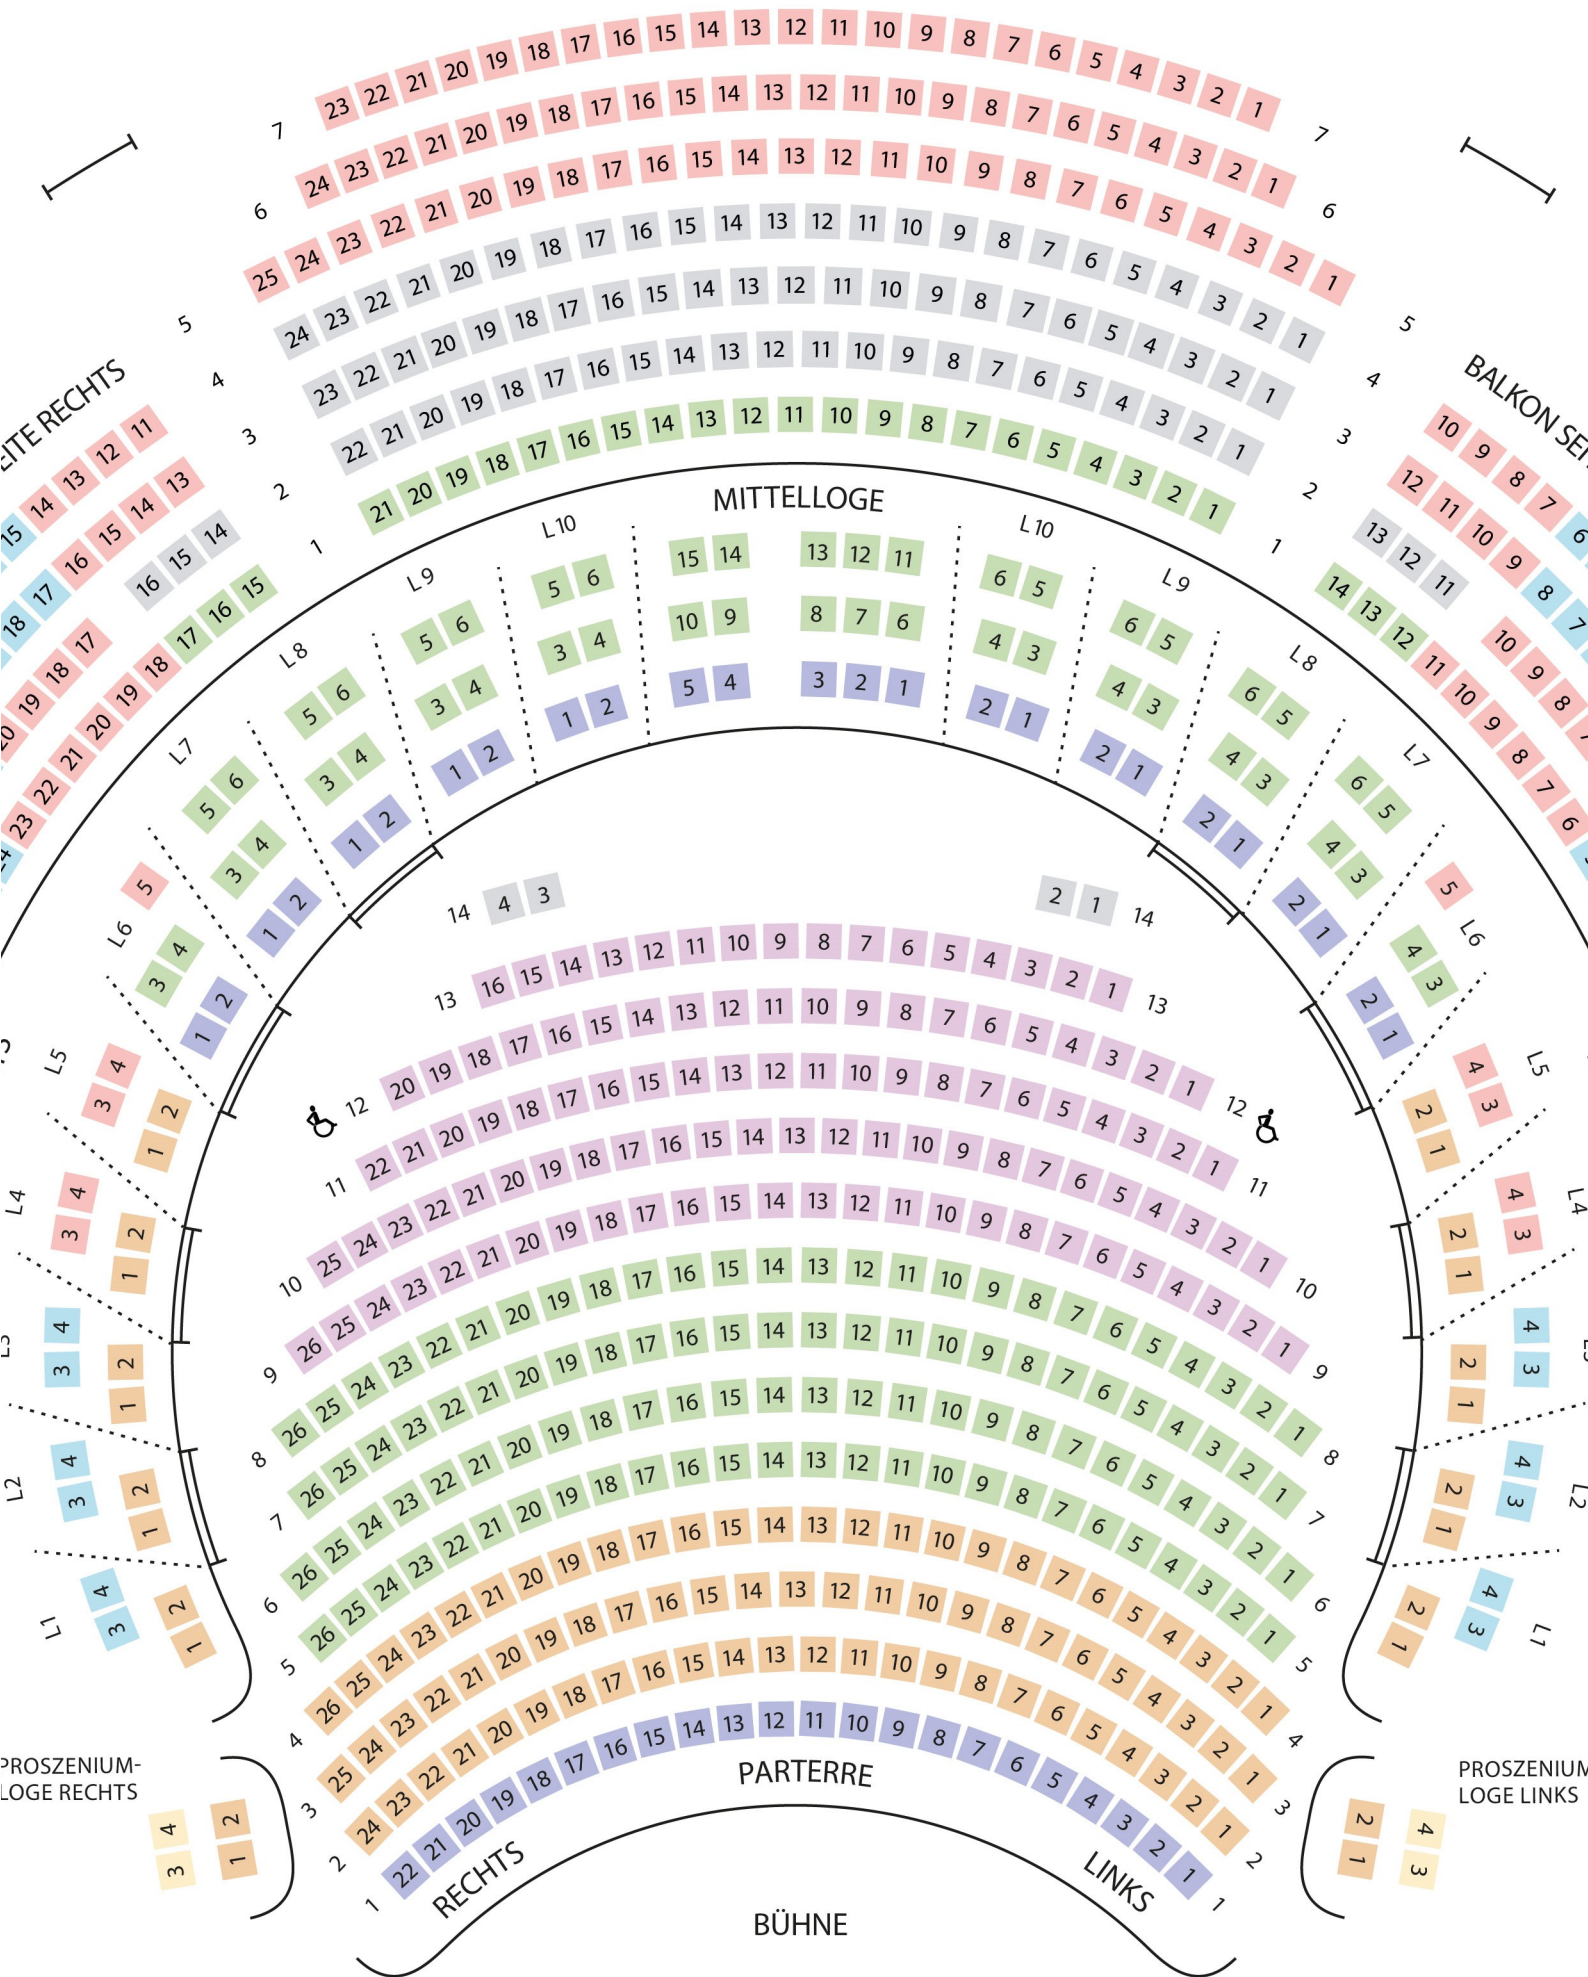

BALKON MITTE

Kat. 2: orange
Kat. 4: rosa