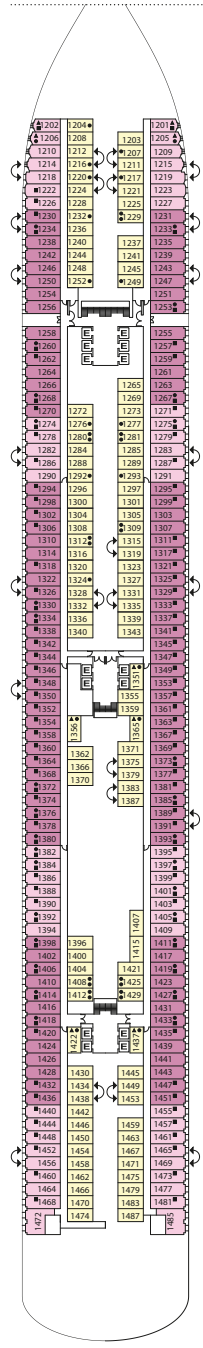

Costa Firenze

Legende

- ✓ Kabinen mit eingeschränkter Sicht
- Einzelkabinen
- H Behindertengerechte Kabinen
- ζ Kabinen mit Verbindungstür
- Ε Aufzug
- ★ Doppelschlafsofa
- 1 Oberbett
- Einzelsofabett
- ▲▲ 2 niedrige Betten, die nicht in ein Doppelbett umgewandelt werden können
- ▲ Kann nicht in ein Doppelbett umgewandelt werden

Bitte beachten Sie: In allen Kabinen aller Kategorien befindet sich ein Doppelbett. Zusätzlich werden in jeder Kategorie ein 3. und 4. Bett angeboten.

Innenkabinen

- Classic Deck 1, Deck 2
- Premium Deck 5, Deck 6, Deck 7, Deck 8, Deck 9, Deck 10, Deck 11, Deck 12, Deck 14

Suiten

- Mini-Suite mit Balkon und Meerblick: Deck 6, Deck 7, Deck 8
- Suite mit Balkon und Meerblick: Deck 7, Deck 9, Deck 11, Deck 14

DECK 8

DECK 7

DECK 6

DECK 5

DECK 4

DECK 3

DECK 2

DECK 1