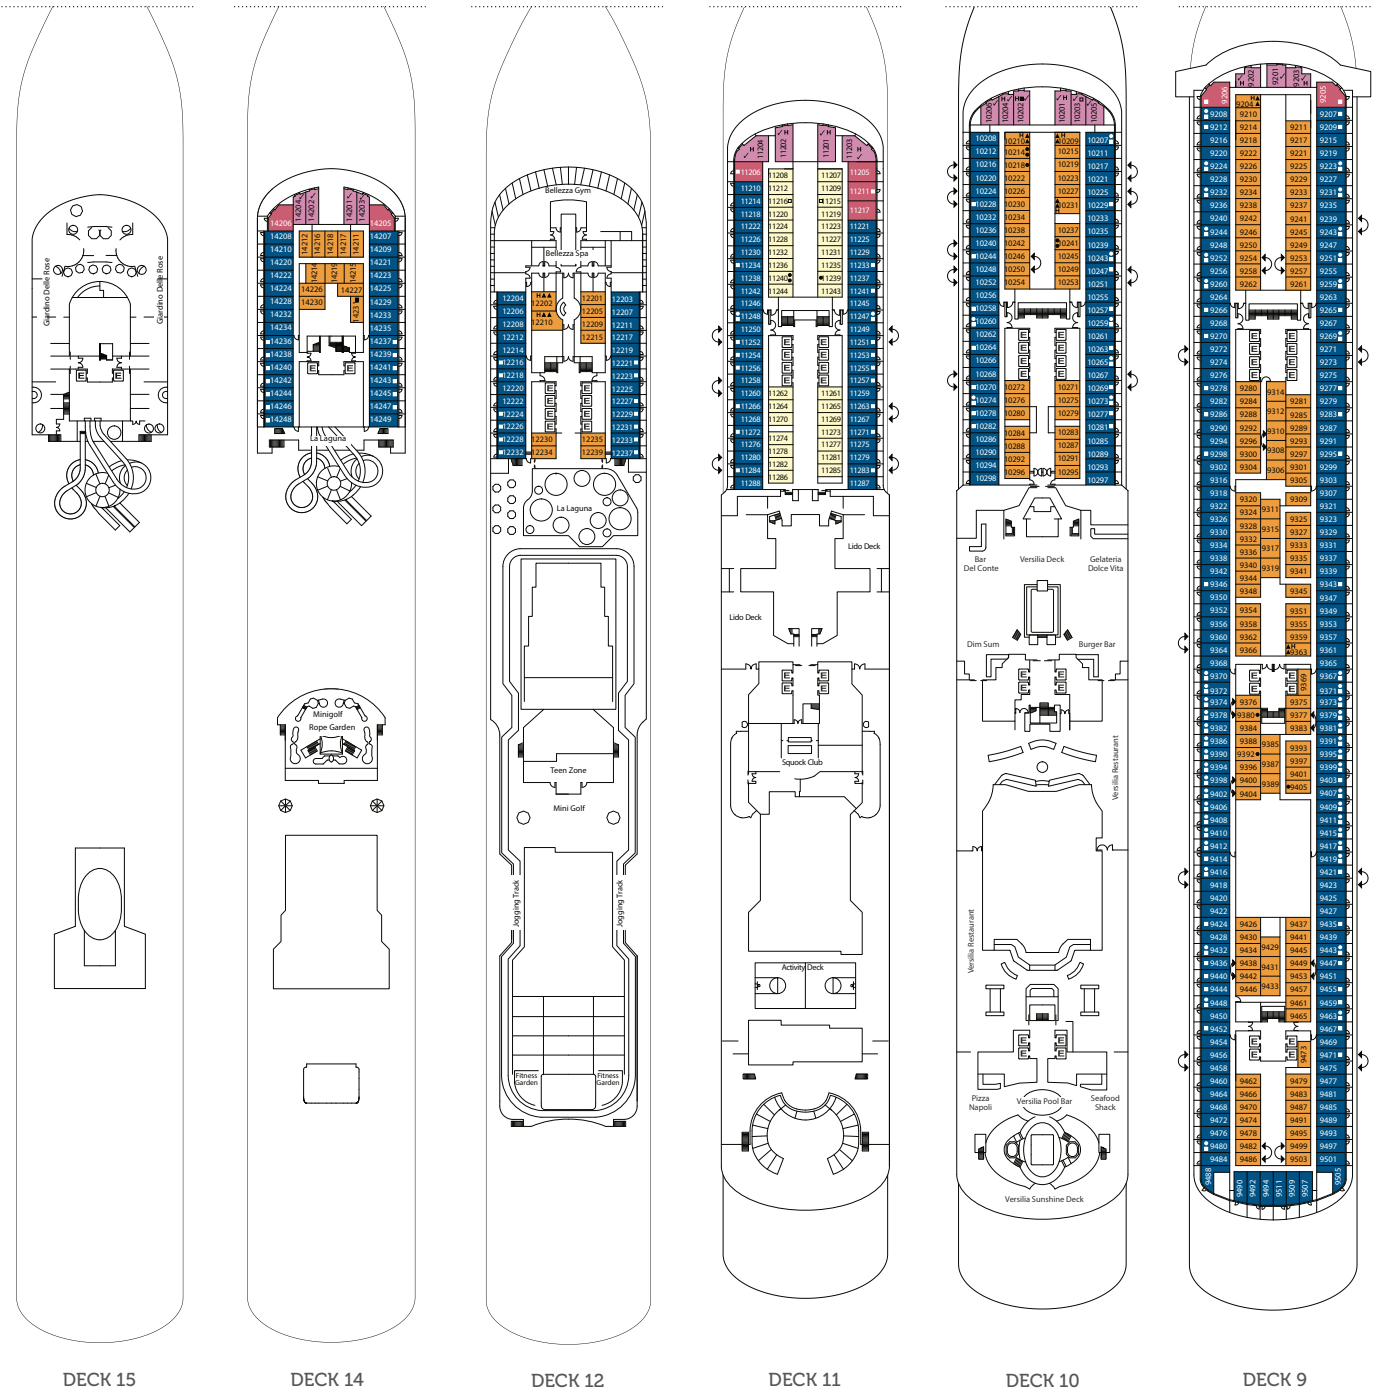

Bitte beachten Sie: In allen Kabinen aller Kategorien befindet sich ein Doppelbett. Zusätzlich werden in jeder Kategorie ein 3. und 4. Bett angeboten.

Innenkabinen

- Classic Deck 1, Deck 2
- Premium Deck 5, Deck 6, Deck 7, Deck 8, Deck 9, Deck 10, Deck 11, Deck 12, Deck 14

Aussenkabinen mit Meerblick

- Classic Deck 1
- Premium Deck 1, Deck 2, Deck 3, Deck 6, Deck 7, Deck 9, Deck 10, Deck 11, Deck 14

Balkonkabinen mit Meerblick

- Classic Deck 2
- Premium Deck 5, Deck 6, Deck 7, Deck 8, Deck 9, Deck 10, Deck 11, Deck 12, Deck 14

Suiten

- Mini-Suite mit Balkon und Meerblick: Deck 6, Deck 7, Deck 8
- Suite mit Balkon und Meerblick: Deck 7, Deck 9, Deck 11, Deck 14

DECK 8

DECK 7

DECK 6

DECK 5

DECK 4

DECK 3

DECK 2

DECK 1