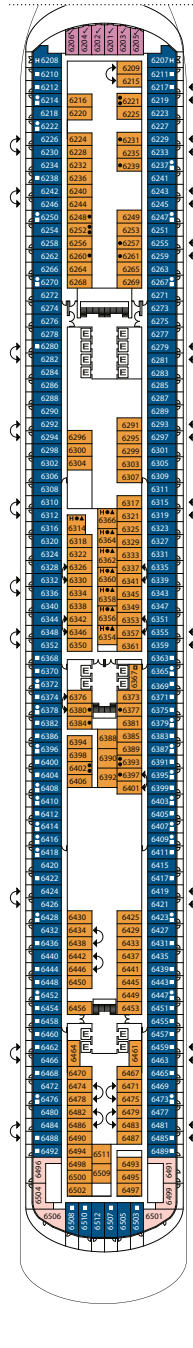

Costa Firenze

Legende

- ✓ Kabinen mit eingeschränkter Sicht
- Einzelkabinen
- H Behindertengerechte Kabinen
- ζ Kabinen mit Verbindungstür
- Ε Aufzug
- ★ Doppelschlafsofa
- 1 Oberbett
- Einzelsofabett
- ▲▲ 2 niedrige Betten, die nicht in ein Doppelbett umgewandelt werden können
- ▲ Kann nicht in ein Doppelbett umgewandelt werden

Bitte beachten Sie: In allen Kabinen aller Kategorien befindet sich ein Doppelbett. Zusätzlich werden in jeder Kategorie ein 3. und 4. Bett angeboten.

Innenkabinen

- Classic Deck 1, Deck 2
- Premium Deck 5, Deck 6, Deck 7, Deck 8, Deck 9, Deck 10, Deck 11, Deck 12, Deck 14

Suiten

- Mini-Suite mit Balkon und Meerblick: Deck 6, Deck 7, Deck 8
- Suite mit Balkon und Meerblick: Deck 7, Deck 9, Deck 11, Deck 14

DECK 8

DECK 7

DECK 6

DECK 5

DECK 4

DECK 3

DECK 2

DECK 1