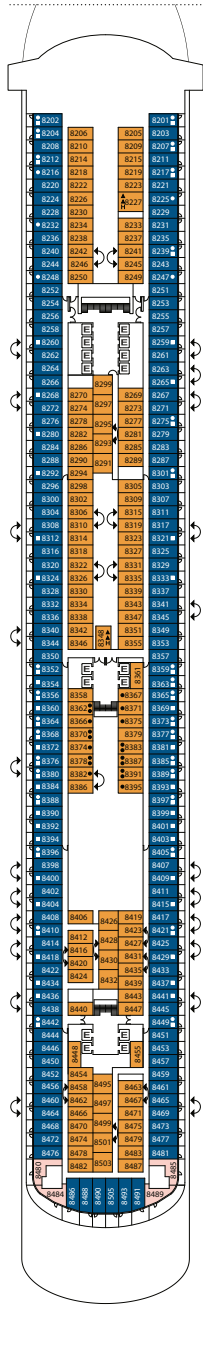

Costa Firenze

Legende

- ✓ Kabinen mit eingeschränkter Sicht
- Einzelkabinen
- H Behindertengerechte Kabinen
- ζ Kabinen mit Verbindungstür
- Ε Aufzug
- ★ Doppelschlafsofa
- 1 Oberbett
- Einzelsofabett
- ▲▲ 2 niedrige Betten, die nicht in ein Doppelbett umgewandelt werden können
- ▲ Kann nicht in ein Doppelbett umgewandelt werden

Bitte beachten Sie: In allen Kabinen aller Kategorien befindet sich ein Doppelbett. Zusätzlich werden in jeder Kategorie ein 3. und 4. Bett angeboten.

Innenkabinen

- Classic Deck 1, Deck 2
- Premium Deck 5, Deck 6, Deck 7, Deck 8, Deck 9, Deck 10, Deck 11, Deck 12, Deck 14

Aussenkabinen mit Meerblick

- Classic Deck 1
- Premium Deck 1, Deck 2, Deck 3, Deck 6, Deck 7, Deck 9, Deck 10, Deck 11, Deck 14

Balkonkabinen mit Meerblick

- Classic Deck 2
- Premium Deck 5, Deck 6, Deck 7, Deck 8, Deck 9, Deck 10, Deck 11, Deck 12, Deck 14

Suiten

- Mini-Suite mit Balkon und Meerblick: Deck 6, Deck 7, Deck 8
- Suite mit Balkon und Meerblick: Deck 7, Deck 9, Deck 11, Deck 14

DECK 8

DECK 7

DECK 6

DECK 5

DECK 4

DECK 3