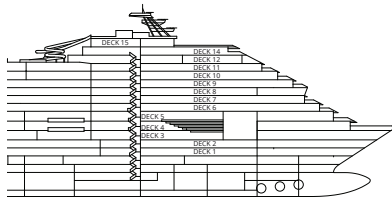

Costa Firenze

Legende

- ✓ Kabinen mit eingeschränkter Sicht
- Einzelkabinen
- H Behindertengerechte Kabinen
- ζ Kabinen mit Verbindungstür
- Ε Aufzug
- ★ Doppelschlafsofa
- 1 Oberbett
- Einzelsofabett
- ▲▲ 2 niedrige Betten, die nicht in ein Doppelbett umgewandelt werden können
- ▲ Kann nicht in ein Doppelbett umgewandelt werden

Bitte beachten Sie: In allen Kabinen aller Kategorien befindet sich ein Doppelbett. Zusätzlich werden in jeder Kategorie ein 3. und 4. Bett angeboten.

Innenkabinen

- Classic Deck 1, Deck 2
- Premium Deck 5, Deck 6, Deck 7, Deck 8, Deck 9, Deck 10, Deck 11, Deck 12, Deck 14