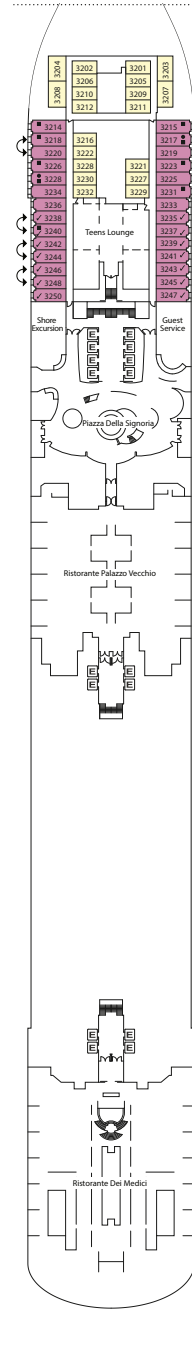

Costa Firenze

Legende

- ✓ Kabinen mit eingeschränkter Sicht
- Einzelkabinen
- H Behindertengerechte Kabinen
- ζ Kabinen mit Verbindungstür
- Ε Aufzug
- ★ Doppelschlafsofa
- 1 Oberbett
- Einzelsofabett
- ▲▲ 2 niedrige Betten, die nicht in ein Doppelbett umgewandelt werden können
- ▲ Kann nicht in ein Doppelbett umgewandelt werden

Bitte beachten Sie: In allen Kabinen aller Kategorien befindet sich ein Doppelbett. Zusätzlich werden in jeder Kategorie ein 3. und 4. Bett angeboten.

Innenkabinen

- Classic Deck 1, Deck 2
- Premium Deck 5, Deck 6, Deck 7, Deck 8, Deck 9, Deck 10, Deck 11, Deck 12, Deck 14

Suiten

- Mini-Suite mit Balkon und Meerblick: Deck 6, Deck 7, Deck 8
- Suite mit Balkon und Meerblick: Deck 7, Deck 9, Deck 11, Deck 14

DECK 8

DECK 7

DECK 6

DECK 5

DECK 4

DECK 3

DECK 2

DECK 1