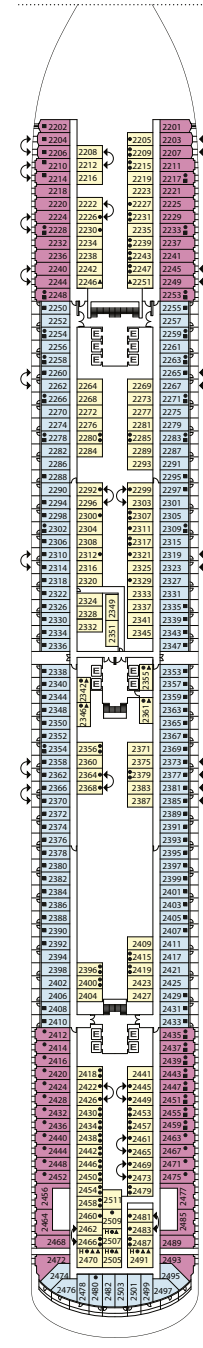

Costa Firenze

Legende

- ✓ Kabinen mit eingeschränkter Sicht
- Einzelkabinen
- H Behindertengerechte Kabinen
- ζ Kabinen mit Verbindungstür
- Ε Aufzug
- ★ Doppelschlafsofa
- 1 Oberbett
- Einzelsofabett
- ▲▲ 2 niedrige Betten, die nicht in ein Doppelbett umgewandelt werden können
- ▲ Kann nicht in ein Doppelbett umgewandelt werden

Bitte beachten Sie: In allen Kabinen aller Kategorien befindet sich ein Doppelbett. Zusätzlich werden in jeder Kategorie ein 3. und 4. Bett angeboten.

Innenkabinen

- Classic Deck 1, Deck 2
- Premium Deck 5, Deck 6, Deck 7, Deck 8, Deck 9, Deck 10, Deck 11, Deck 12, Deck 14

Suiten

- Mini-Suite mit Balkon und Meerblick: Deck 6, Deck 7, Deck 8
- Suite mit Balkon und Meerblick: Deck 7, Deck 9, Deck 11, Deck 14

DECK 8

DECK 7

DECK 6

DECK 5

DECK 4

DECK 3

DECK 2

DECK 1