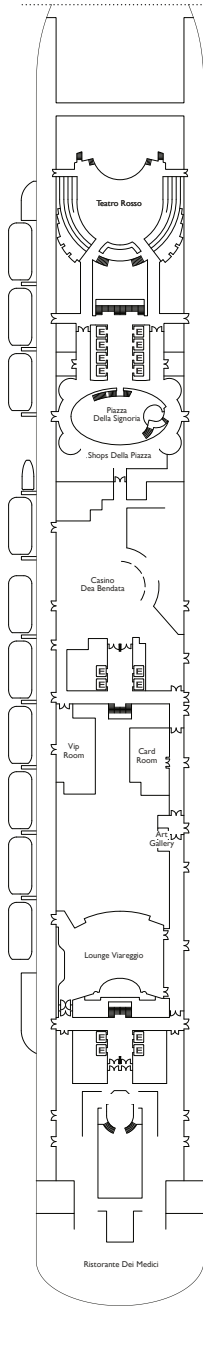

Costa Firenze

Legende

- ✓ Kabinen mit eingeschränkter Sicht
- Einzelkabinen
- H Behindertengerechte Kabinen
- ζ Kabinen mit Verbindungstür
- Ε Aufzug
- ★ Doppelschlafsofa
- 1 Oberbett
- Einzelsofabett
- ▲▲ 2 niedrige Betten, die nicht in ein Doppelbett umgewandelt werden können
- ▲ Kann nicht in ein Doppelbett umgewandelt werden

Bitte beachten Sie: In allen Kabinen aller Kategorien befindet sich ein Doppelbett. Zusätzlich werden in jeder Kategorie ein 3. und 4. Bett angeboten.

Innenkabinen

- Classic Deck 1, Deck 2
- Premium Deck 5, Deck 6, Deck 7, Deck 8, Deck 9, Deck 10, Deck 11, Deck 12, Deck 14

Aussenkabinen mit Meerblick

- Classic Deck 1
- Premium Deck 1, Deck 2, Deck 3, Deck 6, Deck 7, Deck 9, Deck 10, Deck 11, Deck 14

Balkonkabinen mit Meerblick

- Classic Deck 2
- Premium Deck 5, Deck 6, Deck 7, Deck 8, Deck 9, Deck 10, Deck 11, Deck 12, Deck 14

Suiten

- Mini-Suite mit Balkon und Meerblick: Deck 6, Deck 7, Deck 8
- Suite mit Balkon und Meerblick: Deck 7, Deck 9, Deck 11, Deck 14

DECK 8

DECK 7

DECK 6

DECK 5

DECK 4

DECK 3