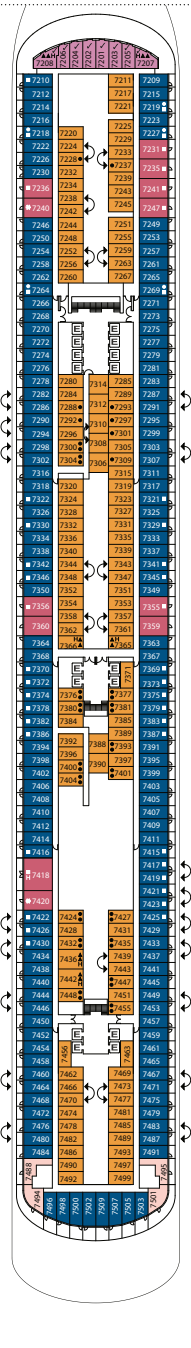

Costa Firenze

Legende

- ✓ Kabinen mit eingeschränkter Sicht
- Einzelkabinen
- H Behindertengerechte Kabinen
- ζ Kabinen mit Verbindungstür
- Ε Aufzug
- ★ Doppelschlafsofa
- 1 Oberbett
- Einzelsofabett
- ▲▲ 2 niedrige Betten, die nicht in ein Doppelbett umgewandelt werden können
- ▲ Kann nicht in ein Doppelbett umgewandelt werden

Bitte beachten Sie: In allen Kabinen aller Kategorien befindet sich ein Doppelbett. Zusätzlich werden in jeder Kategorie ein 3. und 4. Bett angeboten.

Innenkabinen

- Classic Deck 1, Deck 2
- Premium Deck 5, Deck 6, Deck 7, Deck 8, Deck 9, Deck 10, Deck 11, Deck 12, Deck 14

Aussenkabinen mit Meerblick

- Classic Deck 1
- Premium Deck 1, Deck 2, Deck 3, Deck 6, Deck 7, Deck 9, Deck 10, Deck 11, Deck 14

Balkonkabinen mit Meerblick

- Classic Deck 2
- Premium Deck 5, Deck 6, Deck 7, Deck 8, Deck 9, Deck 10, Deck 11, Deck 12, Deck 14

Suiten

- Mini-Suite mit Balkon und Meerblick: Deck 6, Deck 7, Deck 8
- Suite mit Balkon und Meerblick: Deck 7, Deck 9, Deck 11, Deck 14

DECK 8

DECK 7

DECK 6

DECK 5

DECK 4

DECK 3