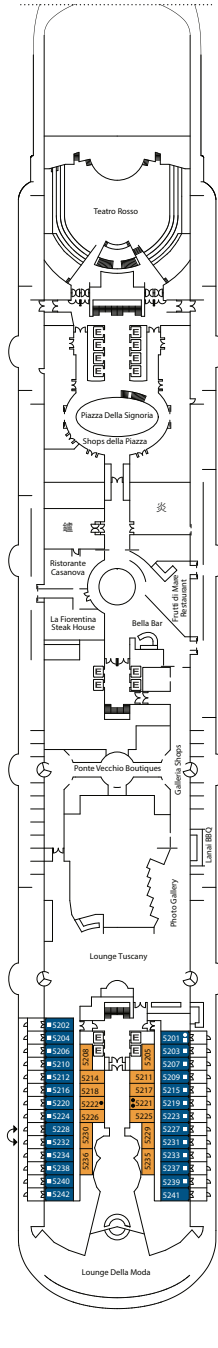

Costa Firenze

Legende

- ✓ Kabinen mit eingeschränkter Sicht
- Einzelkabinen
- H Behindertengerechte Kabinen
- ζ Kabinen mit Verbindungstür
- Ε Aufzug
- ★ Doppelschlafsofa
- 1 Oberbett
- Einzelsofabett
- ▲▲ 2 niedrige Betten, die nicht in ein Doppelbett umgewandelt werden können
- ▲ Kann nicht in ein Doppelbett umgewandelt werden

Bitte beachten Sie: In allen Kabinen aller Kategorien befindet sich ein Doppelbett. Zusätzlich werden in jeder Kategorie ein 3. und 4. Bett angeboten.

Innenkabinen

- Classic Deck 1, Deck 2
- Premium Deck 5, Deck 6, Deck 7, Deck 8, Deck 9, Deck 10, Deck 11, Deck 12, Deck 14

Aussenkabinen mit Meerblick

- Classic Deck 1
- Premium Deck 1, Deck 2, Deck 3, Deck 6, Deck 7, Deck 9, Deck 10, Deck 11, Deck 14

Balkonkabinen mit Meerblick

- Classic Deck 2
- Premium Deck 5, Deck 6, Deck 7, Deck 8, Deck 9, Deck 10, Deck 11, Deck 12, Deck 14

Suiten

- Mini-Suite mit Balkon und Meerblick: Deck 6, Deck 7, Deck 8
- Suite mit Balkon und Meerblick: Deck 7, Deck 9, Deck 11, Deck 14

DECK 8

DECK 7

DECK 6

DECK 5

DECK 4

DECK 3