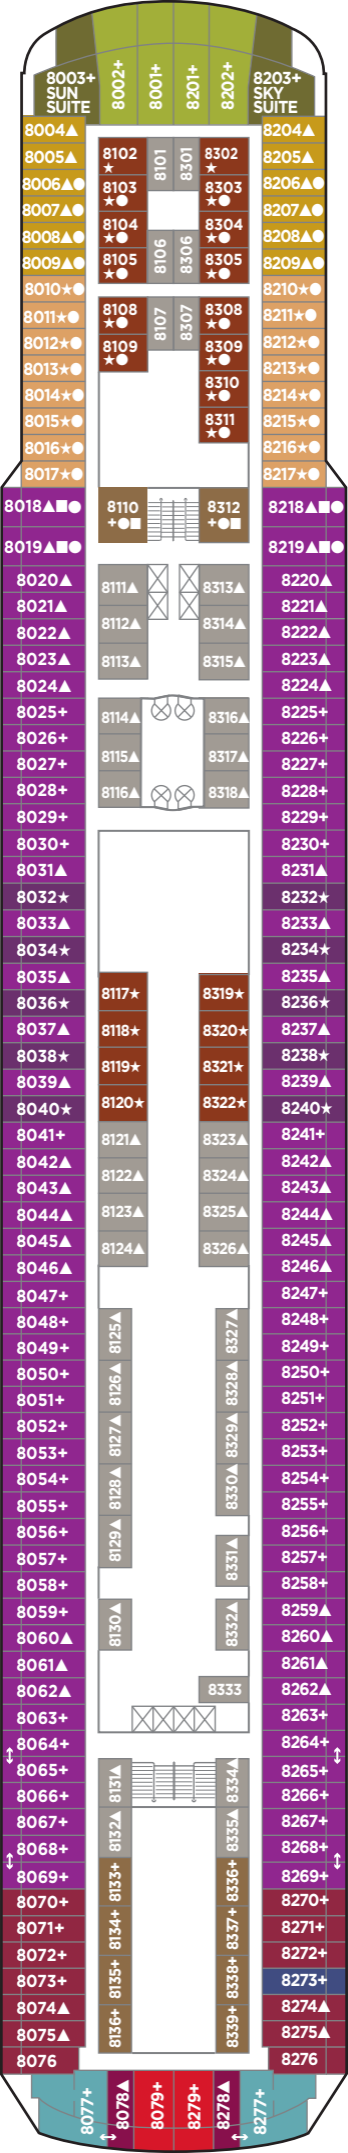

6001▲
6002▲
6003▲
6004▲
6005▲
6006▲
6007▲
↕
6008▲
6009+

6201▲
6202▲
6203▲
6204▲
6205▲
6206▲
6207▲
↕
6208+
6209▲
↕
6210+

LIFESTYLE AREA

PHOTO STUDIO

ELEVATORS

INTERNET CAFE

OPEN TO DECK 5

INTERNET CAFE

EAST INDIES CONFERENCE CENTER & LIBRARY

PHOTO GALLERY

RR

RR

STARDUST LOUNGE

**There is no elevator
access to Oslo Deck 6A**

0001▲
0002▲
0003+
0004+
0005+
0006+
0007+
0008+
0009+
0010+
0011+
0012+
0013+
0014+
0015+
0016+
0017▲
0018▲
0019▲
0020▲
0021+
0022+
0023+
0024+
0025+
0026▲
0027▲
0028▲
0029▲
0030▲
0031▲
0032▲
0033▲
0034▲
0035▲
0036▲
0037▲
0038▲
0039▲
0040▲
0041▲
0042▲
0043+
0044+
0045+
0046+
0047+
0048+
0049+
0050+
0051+
0052+
0053+
0054+
0055+
0056+
0057+
0058+
0059+
0060+
0061+
0062+
0063+
0064

0101
0102
0103★
0104★
0105+
0106▲
0107▲
0108▲
0109▲
0110▲
0111▲
0112▲
0113★
0114★
0115★
0116★
0117★
0118★
0119▲
0120▲
0121+
0122+
0123+
0124▲
0125▲
0126▲
0127+
0128+
0129★
0130+
0131
0132+
0133+
0134
0135

0301
0302★
0303★
0304+
0305▲
0306▲
0307▲
0308▲
0309▲
0310▲
0311▲
0312★
0313★
0314★
0315★
0316★
0317★
0318▲
0319▲
0320+
0321+
0322+
0323▲
0324▲
0325▲
0326
0327+
0328+
0329+
0330
0331+
0332+
0333
0334

0201▲
0202▲
0203+
0204+
0205+
0206+
0207+
0208+
0209+
0210+
0211+
0212+
0213+
0214+
0215+
0216+
0217▲
0218▲
0219▲
0220▲
0221+
0222+
0223+
0224+
0225+
0226▲
0227▲
0228▲
0229▲
0230▲
0231▲
0232▲
0233▲
0234▲
0235▲
0236▲
0237▲
0238▲
0239▲
0240▲
0241▲
0242▲
0243+
0244+
0245+
0246+
0247+
0248+
0249+
0250+
0251+
0252+
0253+
0254+
0255+
0256+
0257+
0258+
0259+
0260+
0261+
0262+
0263+
0264