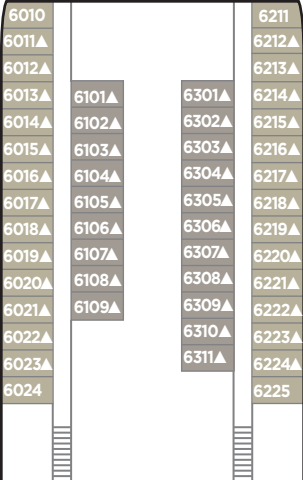

BAR

BLISS ULTRA LOUNGE

DANCE FLOOR

STAGE

WINDJAMMER BAR

BALI ROOM

MALAYSIA ROOM

BORNEO ROOM

EAST INDIES CONFERENCE CENTER & LIBRARY

PHOTO GALLERY

RR

RR

STARDUST LOUNGE

**There is no elevator
access to Oslo Deck 6A**

0001▲
0002▲
0003+
0004+
0005+
0006+
0007+
0008+
0009+
0010+
0011+
0012+
0013+
0014+
0015+
0016+
0017▲
0018▲
0019▲
0020▲
0021+
0022+
0023+
0024+
0025+
0026▲
0027▲
0028▲
0029▲
0030▲
0031▲
0032▲
0033▲
0034▲
0035▲
0036▲
0037▲
0038▲
0039▲
0040▲
0041▲
0042▲
0043+
0044+
0045+
0046+
0047+
0048+
0049+
0050+
0051+
0052+
0053+
0054+
0055+
0056+
0057+
0058+
0059+
0060+
0061+
0062+
0063+
0064

0101
0102
0103★
0104★
0105+
0106▲
0107▲
0108▲
0109▲
0110▲
0111▲
0112▲
0113★
0114★
0115★
0116★
0117★
0118★
0119▲
0120▲
0121+
0122+
0123+
0124▲
0125▲
0126▲
0127+
0128+
0129★
0130+
0131
0132+
0133+
0134
0135

0301
0302★
0303★
0304+
0305▲
0306▲
0307▲
0308▲
0309▲
0310▲
0311▲
0312★
0313★
0314★
0315★
0316★
0317★
0318▲
0319▲
0320+
0321+
0322+
0323▲
0324▲
0325▲
0326
0327+
0328+
0329+
0330
0331+
0332+
0333
0334

0201▲
0202▲
0203+
0204+
0205+
0206+
0207+
0208+
0209+
0210+
0211+
0212+
0213+
0214+
0215+
0216+
0217▲
0218▲
0219▲
0220▲
0221+
0222+
0223+
0224+
0225+
0226▲
0227▲
0228▲
0229▲
0230▲
0231▲
0232▲
0233▲
0234▲
0235▲
0236▲
0237▲
0238▲
0239▲
0240▲
0241▲
0242▲
0243+
0244+
0245+
0246+
0247+
0248+
0249+
0250+
0251+
0252+
0253+
0254+
0255+
0256+
0257+
0258+
0259+
0260+
0261+
0262+
0263+
0264