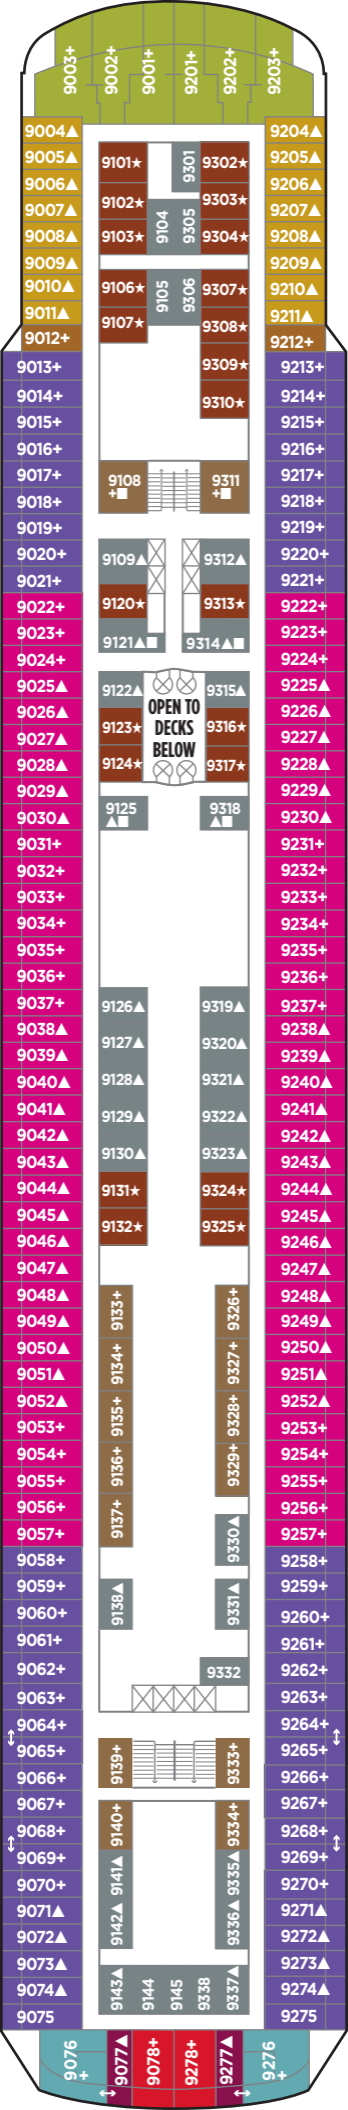

6001▲
6002▲
6003▲
6004▲
6005▲
6006▲
6007▲
↕
6008▲
6009+

6201▲
6202▲
6203▲
6204▲
6205▲
6206▲
6207▲
↕
6208+
6209▲
↕
6210+

LIFESTYLE AREA

PHOTO STUDIO

ELEVATORS

INTERNET CAFE

OPEN TO DECK 5

INTERNET CAFE

EAST INDIES CONFERENCE CENTER & LIBRARY

PHOTO GALLERY

RR

RR

STARDUST LOUNGE

**There is no elevator
access to Oslo Deck 6A**

0001▲
0002▲
0003+
0004+
0005+
0006+
0007+
0008+
0009+
0010+
0011+
0012+
0013+
0014+
0015+
0016+
0017▲
0018▲
0019▲
0020▲
0021+
0022+
0023+
0024+
0025+
0026▲
0027▲
0028▲
0029▲
0030▲
0031▲
0032▲
0033▲
0034▲
0035▲
0036▲
0037▲
0038▲
0039▲
0040▲
0041▲
0042▲
0043+
0044+
0045+
0046+
0047+
0048+
0049+
0050+
0051+
0052+
0053+
0054+
0055+
0056+
0057+
0058+
0059+
0060+
0061+
0062+
0063+
0064

0101
0102
0103★
0104★
0105+
0106▲
0107▲
0108▲
0109▲
0110▲
0111▲
0112▲
0113★
0114★
0115★
0116★
0117★
0118★
0119▲
0120▲
0121+
0122+
0123+
0124▲
0125▲
0126▲
0127+
0128+
0129★
0130+
0131
0132+
0133+
0134
0135

0301
0302★
0303★
0304+
0305▲
0306▲
0307▲
0308▲
0309▲
0310▲
0311▲
0312★
0313★
0314★
0315★
0316★
0317★
0318▲
0319▲
0320+
0321+
0322+
0323▲
0324▲
0325▲
0326
0327+
0328+
0329+
0330
0331+
0332+
0333
0334

0201▲
0202▲
0203+
0204+
0205+
0206+
0207+
0208+
0209+
0210+
0211+
0212+
0213+
0214+
0215+
0216+
0217▲
0218▲
0219▲
0220▲
0221+
0222+
0223+
0224+
0225+
0226▲
0227▲
0228▲
0229▲
0230▲
0231▲
0232▲
0233▲
0234▲
0235▲
0236▲
0237▲
0238▲
0239▲
0240▲
0241▲
0242▲
0243+
0244+
0245+
0246+
0247+
0248+
0249+
0250+
0251+
0252+
0253+
0254+
0255+
0256+
0257+
0258+
0259+
0260+
0261+
0262+
0263+
0264