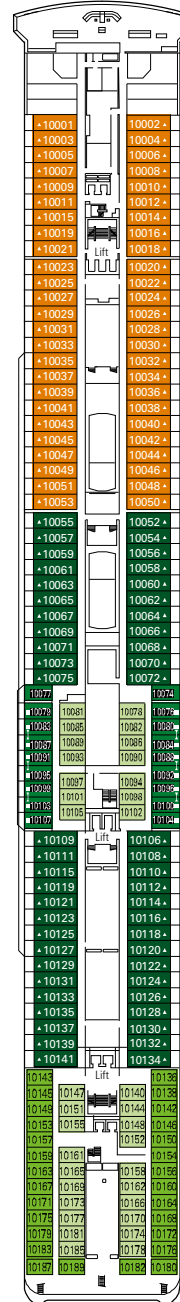

# MSC Lirica

Mit dem Deckplan können Sie Ihre persönliche Lieblingskabine auswählen. Beachten Sie die unterschiedliche Farbcodierung - je nach Experience, Deck und Kabinentyp.

KABINEN 992 | GÄSTE 2679

Den vollständigen Deckplan finden Sie unter [www.msckreuzfahrten.ch](http://www.msckreuzfahrten.ch) im Bereich „Flotte“.

DECK 13  
MINIGOLF

DECK 12  
ROSSINI

DECK 11  
VIVALDI

DECK 10  
BELLINI

DECK 9  
ALBINONI

## KABINENKATEGORIEN UND EXPERIENCE

<span style="background-color: #4F81BD; color: white; padding: 2px;"> </span> BELLA › Innenkabinen	<span style="background-color: #90EE90; color: black; padding: 2px;"> </span> FANTASTICA › Innenkabinen	<span style="background-color: #FF8C00; color: white; padding: 2px;"> </span> AUREA › Suiten mit Balkon
<span style="background-color: #00AEEF; color: white; padding: 2px;"> </span> BELLA › Aussenkabinen mit teilw. Sicht einschränkung	<span style="background-color: #90EE90; color: black; padding: 2px;"> </span> FANTASTICA › Kabinen mit Meerblick	
	<span style="background-color: #3CB371; color: black; padding: 2px;"> </span> FANTASTICA › Balkonkabinen	
	<span style="background-color: #008000; color: black; padding: 2px;"> </span> FANTASTICA › Suiten	

## LEGENDE

- ▲ Sofabett
- 3./4. Bett zum Herunterklappen
- H Kabinen mit Verbindungstür
- ▣ 3. Bett zum Herunterklappen
- ↔ Kabinen mit Verbindungstür

DECK 8  
PAGANINI

DECK 7  
SCARLATTI

DECK 6  
PUCCINI