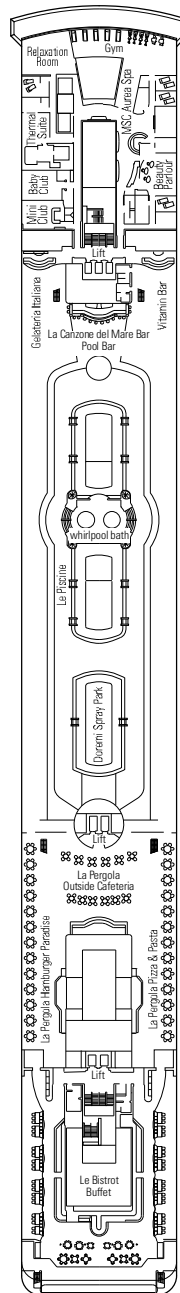

# MSC Lirica

Mit dem Deckplan können Sie Ihre persönliche Lieblingskabine auswählen. Beachten Sie die unterschiedliche Farbcodierung - je nach Experience, Deck und Kabinentyp.

KABINEN 992 | GÄSTE 2679

Den vollständigen Deckplan finden Sie unter [www.msckreuzfahrten.ch](http://www.msckreuzfahrten.ch) im Bereich „Flotte“.

DECK 13  
MINIGOLF

DECK 12  
ROSSINI

DECK 11  
VIVALDI

DECK 10  
BELLINI

DECK 9  
ALBINONI

## KABINENKATEGORIEN UND EXPERIENCE

<span style="background-color: #4F81BD; color: white; padding: 2px;"> </span> BELLA › Innenkabinen	<span style="background-color: #90EE90; color: black; padding: 2px;"> </span> FANTASTICA › Innenkabinen	<span style="background-color: #FF8C00; color: white; padding: 2px;"> </span> AUREA › Suiten mit Balkon
<span style="background-color: #00AEEF; color: white; padding: 2px;"> </span> BELLA › Aussenkabinen mit teilw. Sicht einschränkung	<span style="background-color: #90EE90; color: black; padding: 2px;"> </span> FANTASTICA › Kabinen mit Meerblick	
	<span style="background-color: #3CB371; color: black; padding: 2px;"> </span> FANTASTICA › Balkonkabinen	
	<span style="background-color: #008000; color: black; padding: 2px;"> </span> FANTASTICA › Suiten	

## LEGENDE

- ▲ Sofabett
- 3./4. Bett zum Herunterklappen
- H Kabinen mit Verbindungstür
- ▣ 3. Bett zum Herunterklappen
- ↔ Kabinen mit Verbindungstür

DECK 8  
PAGANINI

DECK 7  
SCARLATTI

DECK 6  
PUCCINI