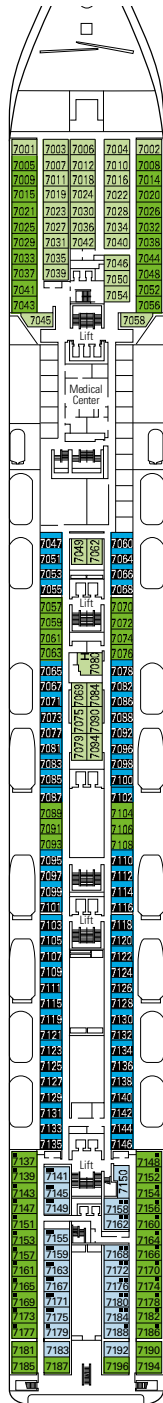

# MSC Lirica

Mit dem Deckplan können Sie Ihre persönliche Lieblingskabine auswählen. Beachten Sie die unterschiedliche Farbcodierung - je nach Experience, Deck und Kabinentyp.

KABINEN 992 | GÄSTE 2679

Den vollständigen Deckplan finden Sie unter [www.msckreuzfahrten.ch](http://www.msckreuzfahrten.ch) im Bereich „Flotte“.

DECK 13  
MINIGOLF

DECK 12  
ROSSINI

DECK 11  
VIVALDI

DECK 10  
BELLINI

DECK 9  
ALBINONI

## KABINENKATEGORIEN UND EXPERIENCE

<span style="background-color: #4F81BD; color: white; padding: 2px;"> </span> BELLA › Innenkabinen	<span style="background-color: #90EE90; color: black; padding: 2px;"> </span> FANTASTICA › Innenkabinen	<span style="background-color: #FF8C00; color: white; padding: 2px;"> </span> AUREA › Suiten mit Balkon
<span style="background-color: #00AEEF; color: white; padding: 2px;"> </span> BELLA › Aussenkabinen mit teilw. Sicht einschränkung	<span style="background-color: #90EE90; color: black; padding: 2px;"> </span> FANTASTICA › Kabinen mit Meerblick	
	<span style="background-color: #3CB371; color: black; padding: 2px;"> </span> FANTASTICA › Balkonkabinen	
	<span style="background-color: #008000; color: black; padding: 2px;"> </span> FANTASTICA › Suiten	

## LEGENDE

- ▲ Sofabett
- 3./4. Bett zum Herunterklappen
- H Kabinen mit Verbindungstür
- ▣ 3. Bett zum Herunterklappen
- ↔ Kabinen mit Verbindungstür

DECK 8  
PAGANINI

DECK 7  
SCARLATTI

DECK 6  
PUCCINI