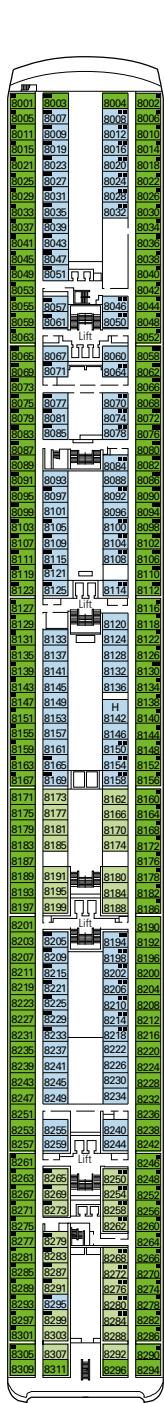

# MSC Lirica

Mit dem Deckplan können Sie Ihre persönliche Lieblingskabine auswählen. Beachten Sie die unterschiedliche Farbcodierung - je nach Experience, Deck und Kabinentyp.

KABINEN 992 | GÄSTE 2679

Den vollständigen Deckplan finden Sie unter [www.msckreuzfahrten.ch](http://www.msckreuzfahrten.ch) im Bereich „Flotte“.

DECK 13  
MINIGOLF

DECK 12  
ROSSINI

DECK 11  
VIVALDI

DECK 10  
BELLINI

DECK 9  
ALBINONI

## KABINENKATEGORIEN UND EXPERIENCE

<span style="background-color: #4F81BD; color: white; padding: 2px;"> </span> BELLA › Innenkabinen	<span style="background-color: #90EE90; color: black; padding: 2px;"> </span> FANTASTICA › Innenkabinen	<span style="background-color: #FF8C00; color: white; padding: 2px;"> </span> AUREA › Suiten mit Balkon
<span style="background-color: #00AEEF; color: white; padding: 2px;"> </span> BELLA › Aussenkabinen mit teilw. Sicht einschränkung	<span style="background-color: #90EE90; color: black; padding: 2px;"> </span> FANTASTICA › Kabinen mit Meerblick	
	<span style="background-color: #3CB371; color: black; padding: 2px;"> </span> FANTASTICA › Balkonkabinen	
	<span style="background-color: #008000; color: black; padding: 2px;"> </span> FANTASTICA › Suiten	

## LEGENDE

- ▲ Sofabett
- 3./4. Bett zum Herunterklappen
- H Kabinen mit Verbindungstür
- ▣ 3. Bett zum Herunterklappen
- ↔ Kabinen mit Verbindungstür

DECK 8  
PAGANINI

DECK 7  
SCARLATTI

DECK 6  
PUCCINI