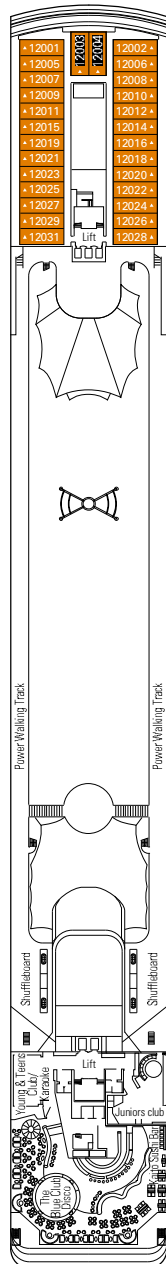

# MSC Lirica

Mit dem Deckplan können Sie Ihre persönliche Lieblingskabine auswählen. Beachten Sie die unterschiedliche Farbcodierung - je nach Experience, Deck und Kabinentyp.

KABINEN 992 | GÄSTE 2679

Den vollständigen Deckplan finden Sie unter [www.msckreuzfahrten.ch](http://www.msckreuzfahrten.ch) im Bereich „Flotte“.

DECK 13  
MINIGOLF

DECK 12  
ROSSINI

DECK 11  
VIVALDI

DECK 10  
BELLINI

DECK 9  
ALBINONI

## KABINENKATEGORIEN UND EXPERIENCE

<span style="background-color: #4F81BD; color: white; padding: 2px;"> </span> BELLA › Innenkabinen	<span style="background-color: #90EE90; color: black; padding: 2px;"> </span> FANTASTICA › Innenkabinen	<span style="background-color: #FF8C00; color: white; padding: 2px;"> </span> AUREA › Suiten mit Balkon
<span style="background-color: #00AEEF; color: white; padding: 2px;"> </span> BELLA › Aussenkabinen mit teilw. Sicht einschränkung	<span style="background-color: #90EE90; color: black; padding: 2px;"> </span> FANTASTICA › Kabinen mit Meerblick	
	<span style="background-color: #3CB371; color: black; padding: 2px;"> </span> FANTASTICA › Balkonkabinen	
	<span style="background-color: #008000; color: black; padding: 2px;"> </span> FANTASTICA › Suiten	

## LEGENDE

- ▲ Sofabett
- 3./4. Bett zum Herunterklappen
- H Kabinen mit Verbindungstür
- ▣ 3. Bett zum Herunterklappen
- ↔ Kabinen mit Verbindungstür

DECK 8  
PAGANINI

DECK 7  
SCARLATTI

DECK 6  
PUCCINI