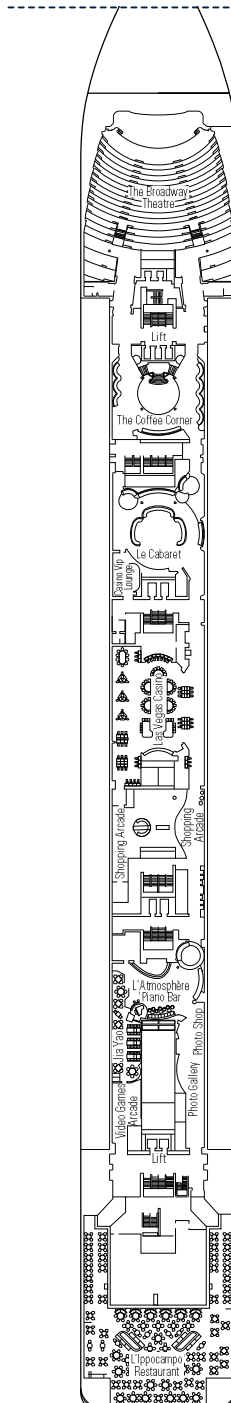

# MSC Lirica

Mit dem Deckplan können Sie Ihre persönliche Lieblingskabine auswählen. Beachten Sie die unterschiedliche Farbcodierung - je nach Experience, Deck und Kabinentyp.

KABINEN 992 | GÄSTE 2679

Den vollständigen Deckplan finden Sie unter [www.msckreuzfahrten.ch](http://www.msckreuzfahrten.ch) im Bereich „Flotte“.

DECK 13  
MINIGOLF

DECK 12  
ROSSINI

DECK 11  
VIVALDI

DECK 10  
BELLINI

DECK 9  
ALBINONI

## KABINENKATEGORIEN UND EXPERIENCE

<span style="background-color: #4F81BD; color: white; padding: 2px;"> </span> BELLA › Innenkabinen	<span style="background-color: #90EE90; color: black; padding: 2px;"> </span> FANTASTICA › Innenkabinen	<span style="background-color: #FF8C00; color: white; padding: 2px;"> </span> AUREA › Suiten mit Balkon
<span style="background-color: #00AEEF; color: white; padding: 2px;"> </span> BELLA › Aussenkabinen mit teilw. Sicht einschränkung	<span style="background-color: #90EE90; color: black; padding: 2px;"> </span> FANTASTICA › Kabinen mit Meerblick	
	<span style="background-color: #3CB371; color: black; padding: 2px;"> </span> FANTASTICA › Balkonkabinen	
	<span style="background-color: #008000; color: black; padding: 2px;"> </span> FANTASTICA › Suiten	

## LEGENDE

- ▲ Sofabett
- 3./4. Bett zum Herunterklappen
- H Kabinen mit Verbindungstür
- ▣ 3. Bett zum Herunterklappen
- ↔ Kabinen mit Verbindungstür

DECK 8  
PAGANINI

DECK 7  
SCARLATTI

DECK 6  
PUCCINI