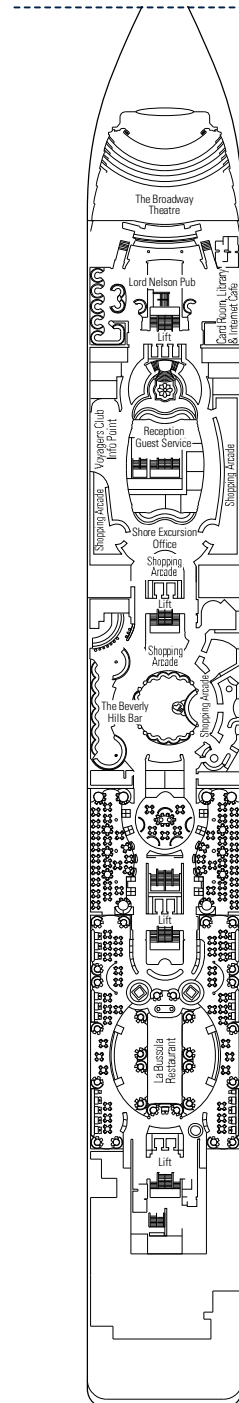

# MSC Lirica

Mit dem Deckplan können Sie Ihre persönliche Lieblingskabine auswählen. Beachten Sie die unterschiedliche Farbcodierung - je nach Experience, Deck und Kabinentyp.

KABINEN 992 | GÄSTE 2679

Den vollständigen Deckplan finden Sie unter [www.msckreuzfahrten.ch](http://www.msckreuzfahrten.ch) im Bereich „Flotte“.

DECK 13  
MINIGOLF

DECK 12  
ROSSINI

DECK 11  
VIVALDI

DECK 10  
BELLINI

DECK 9  
ALBINONI

## KABINENKATEGORIEN UND EXPERIENCE

<span style="background-color: #4F81BD; color: white; padding: 2px;"> </span> BELLA › Innenkabinen	<span style="background-color: #90EE90; color: black; padding: 2px;"> </span> FANTASTICA › Innenkabinen	<span style="background-color: #FF8C00; color: white; padding: 2px;"> </span> AUREA › Suiten mit Balkon
<span style="background-color: #00AEEF; color: white; padding: 2px;"> </span> BELLA › Aussenkabinen mit teilw. Sicht einschränkung	<span style="background-color: #90EE90; color: black; padding: 2px;"> </span> FANTASTICA › Kabinen mit Meerblick	
	<span style="background-color: #3CB371; color: black; padding: 2px;"> </span> FANTASTICA › Balkonkabinen	
	<span style="background-color: #008000; color: black; padding: 2px;"> </span> FANTASTICA › Suiten	

## LEGENDE

- ▲ Sofabett
- 3./4. Bett zum Herunterklappen
- H Kabinen mit Verbindungstür
- ▣ 3. Bett zum Herunterklappen
- ↔ Kabinen mit Verbindungstür

DECK 8  
PAGANINI

DECK 7  
SCARLATTI

DECK 6  
PUCCINI