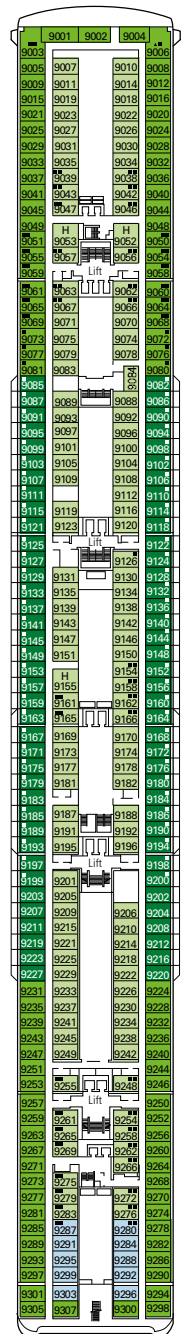

# MSC Lirica

Mit dem Deckplan können Sie Ihre persönliche Lieblingskabine auswählen. Beachten Sie die unterschiedliche Farbcodierung - je nach Experience, Deck und Kabinentyp.

KABINEN 992 | GÄSTE 2679

Den vollständigen Deckplan finden Sie unter [www.msckreuzfahrten.ch](http://www.msckreuzfahrten.ch) im Bereich „Flotte“.

DECK 13  
MINIGOLF

DECK 12  
ROSSINI

DECK 11  
VIVALDI

DECK 10  
BELLINI

DECK 9  
ALBINONI

## KABINENKATEGORIEN UND EXPERIENCE

<span style="background-color: #4F81BD; color: white; padding: 2px;"> </span> BELLA › Innenkabinen	<span style="background-color: #90EE90; color: black; padding: 2px;"> </span> FANTASTICA › Innenkabinen	<span style="background-color: #FF8C00; color: white; padding: 2px;"> </span> AUREA › Suiten mit Balkon
<span style="background-color: #00AEEF; color: white; padding: 2px;"> </span> BELLA › Aussenkabinen mit teilw. Sicht einschränkung	<span style="background-color: #90EE90; color: black; padding: 2px;"> </span> FANTASTICA › Kabinen mit Meerblick	
	<span style="background-color: #3CB371; color: black; padding: 2px;"> </span> FANTASTICA › Balkonkabinen	
	<span style="background-color: #008000; color: black; padding: 2px;"> </span> FANTASTICA › Suiten	

## LEGENDE

- ▲ Sofabett
- 3./4. Bett zum Herunterklappen
- H Kabinen mit Verbindungstür
- ▣ 3. Bett zum Herunterklappen
- ↔ Kabinen mit Verbindungstür

DECK 8  
PAGANINI

DECK 7  
SCARLATTI

DECK 6  
PUCCINI