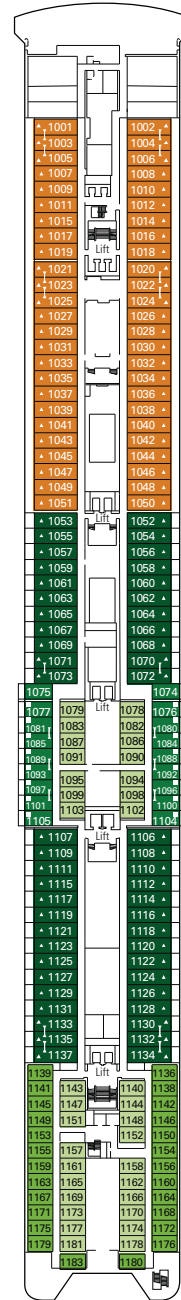

MSC Armonia

Mit dem Deckplan können Sie Ihre persönliche Lieblingskabine auswählen. Beachten Sie die unterschiedliche Farbcodierung - je nach Erlebniswelt, Deck und Kabinentyp.

976 **KABINEN** | 2679 **GÄSTE**

Den vollständigen Deckplan finden Sie unter www.msc-kreuzfahrten.de im Bereich „Flotte“

SCANNEN SIE DEN QR-CODE FÜR WEITERE INFORMATIONEN.

DECK 13
SUN DECK

DECK 12
ZAFFIRO

DECK 11
ACQUAMARINA

DECK 10
TORMALINA

DECK 9
AMETISTA

KABINENKATEGORIEN UND ERLEBNISWELTEN

 BELLA › Innenkabinen	 FANTASTICA › Innenkabinen	 WELLNESS › Innenkabinen	 AUREA › Suiten
 BELLA › Außenkabinen mit teilw. Sichteinschränkung	 FANTASTICA › Kabinen mit Meerblick	 WELLNESS › Kabinen mit Meerblick	
	 FANTASTICA › Balkonkabinen	 WELLNESS › Balkonkabinen	
	 FANTASTICA › Suiten		

LEGENDE

- ▲ Sofabett
- 3. Bett zum Herunterklappen
- 3./4. Bett zum Herunterklappen
- ↔ Kabinen mit Verbindungstür
- H Kabinen für Behinderte oder Gäste mit eingeschränkter Mobilität