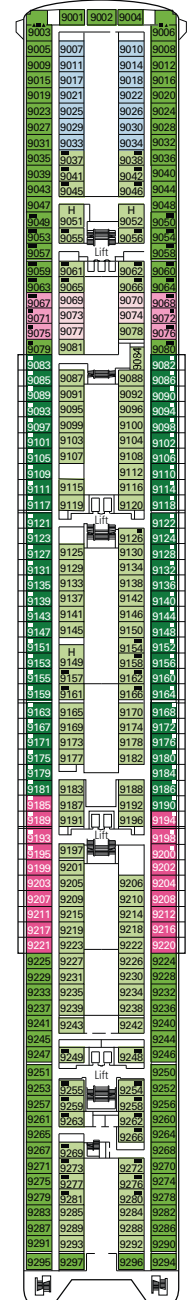

MSC Armonia

Mit dem Deckplan können Sie Ihre persönliche Lieblingskabine auswählen. Beachten Sie die unterschiedliche Farbcodierung - je nach Erlebniswelt, Deck und Kabinentyp.

976 **KABINEN** | 2679 **GÄSTE**

Den vollständigen Deckplan finden Sie unter www.msc-kreuzfahrten.de im Bereich „Flotte“

SCANNEN SIE DEN QR-CODE FÜR WEITERE INFORMATIONEN.

DECK 13
SUN DECK

DECK 12
ZAFFIRO

DECK 11
ACQUAMARINA

DECK 10
TORMALINA

DECK 9
AMETISTA

KABINENKATEGORIEN UND ERLEBNISWELTEN

 BELLA › Innenkabinen	 FANTASTICA › Innenkabinen	 WELLNESS › Innenkabinen	 AUREA › Suiten
 BELLA › Außenkabinen mit teilw. Sichteinschränkung	 FANTASTICA › Kabinen mit Meerblick	 WELLNESS › Kabinen mit Meerblick	
	 FANTASTICA › Balkonkabinen	 WELLNESS › Balkonkabinen	
	 FANTASTICA › Suiten		

LEGENDE

- ▲ Sofabett
- 3. Bett zum Herunterklappen
- 3./4. Bett zum Herunterklappen
- ↔ Kabinen mit Verbindungstür
- H Kabinen für Behinderte oder Gäste mit eingeschränkter Mobilität