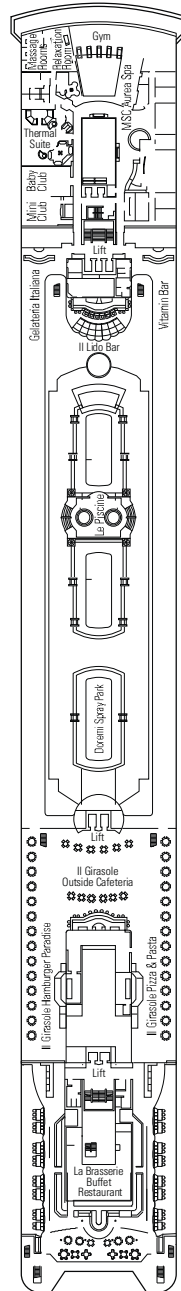

MSC Armonia

Mit dem Deckplan können Sie Ihre persönliche Lieblingskabine auswählen. Beachten Sie die unterschiedliche Farbcodierung - je nach Erlebniswelt, Deck und Kabinentyp.

976 **KABINEN** | 2679 **GÄSTE**

Den vollständigen Deckplan finden Sie unter www.msc-kreuzfahrten.de im Bereich „Flotte“

SCANNEN SIE DEN QR-CODE FÜR WEITERE INFORMATIONEN.

DECK 13
SUN DECK

DECK 12
ZAFFIRO

DECK 11
ACQUAMARINA

DECK 10
TORMALINA

DECK 9
AMETISTA

KABINENKATEGORIEN UND ERLEBNISWELTEN

 BELLA › Innenkabinen	 FANTASTICA › Innenkabinen	 WELLNESS › Innenkabinen	 AUREA › Suiten
 BELLA › Außenkabinen mit teilw. Sichteinschränkung	 FANTASTICA › Kabinen mit Meerblick	 WELLNESS › Kabinen mit Meerblick	
	 FANTASTICA › Balkonkabinen	 WELLNESS › Balkonkabinen	
	 FANTASTICA › Suiten		

LEGENDE

- ▲ Sofabett
- 3. Bett zum Herunterklappen
- 3./4. Bett zum Herunterklappen
- ↔ Kabinen mit Verbindungstür
- H Kabinen für Behinderte oder Gäste mit eingeschränkter Mobilität