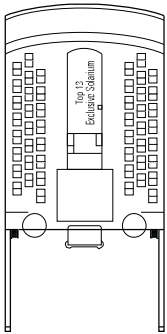

MSC Armonia

Mit dem Deckplan können Sie Ihre persönliche Lieblingskabine auswählen. Beachten Sie die unterschiedliche Farbcodierung - je nach Erlebniswelt, Deck und Kabinentyp.

976 **KABINEN** | 2679 **GÄSTE**

Den vollständigen Deckplan finden Sie unter www.msc-kreuzfahrten.de im Bereich „Flotte“

SCANNEN SIE DEN QR-CODE FÜR WEITERE INFORMATIONEN.

DECK 13
SUN DECK

DECK 12
ZAFFIRO

DECK 11
ACQUAMARINA

DECK 10
TORMALINA