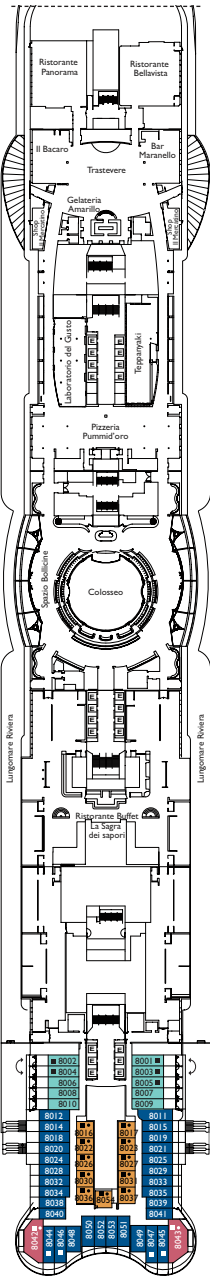

DECK 8
CAPRI