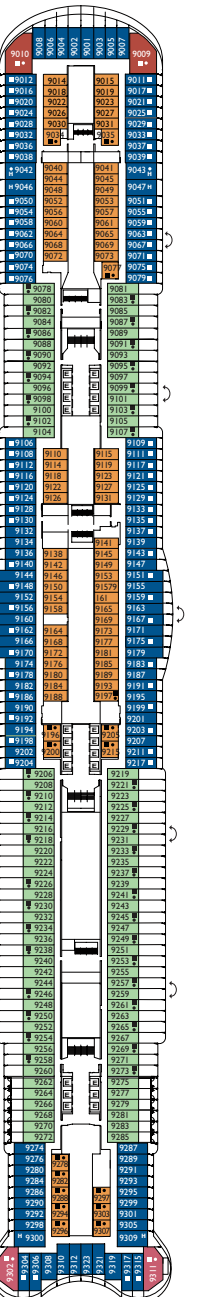

DECK 16
COMO

DECK 9
NAPOLI