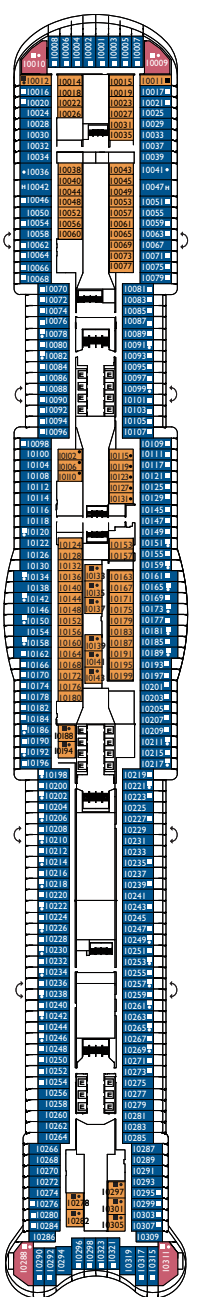

DECK 10
ROMA