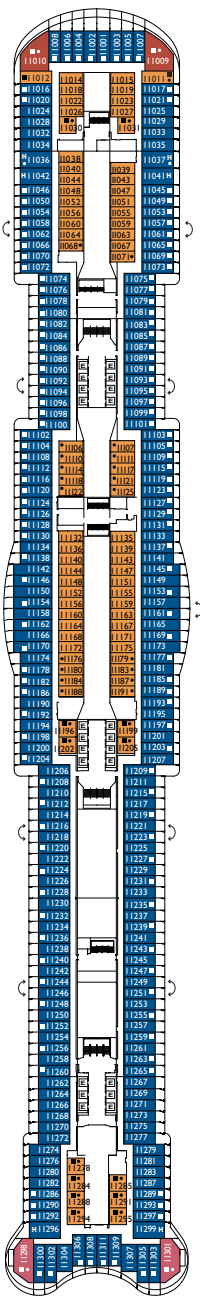

DECK 18
TORINO

DECK 11
FIRENZE