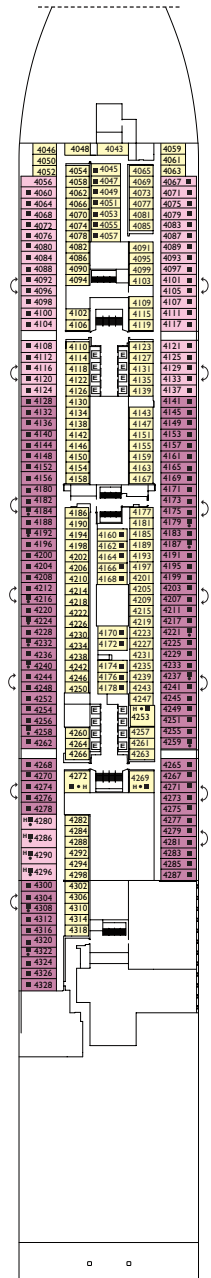

DECK 4
PALERMO