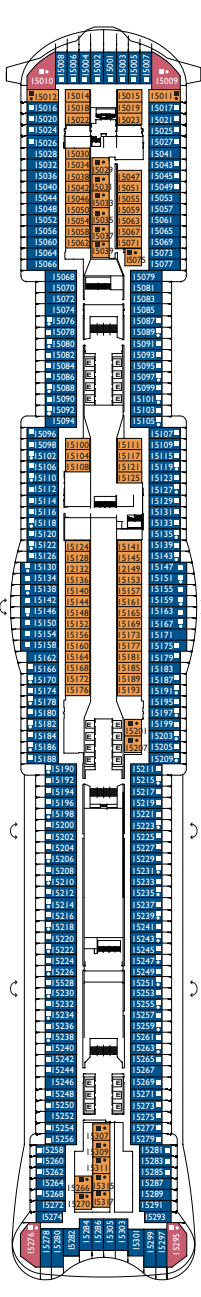

DECK 15
MILANO