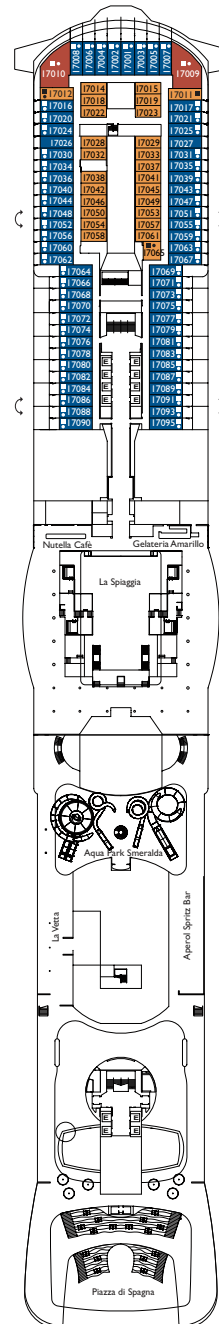

DECK 17
BELLAGIO