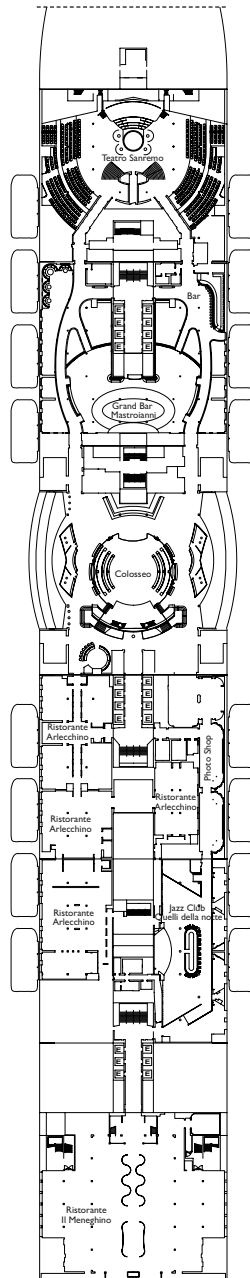

DECK 6
MATERA