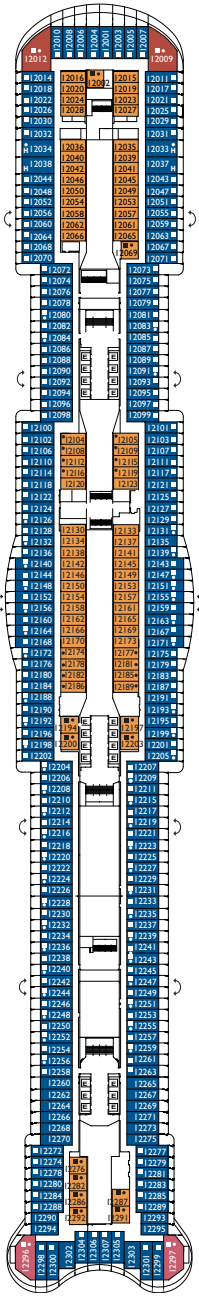

DECK 12
GENOVA