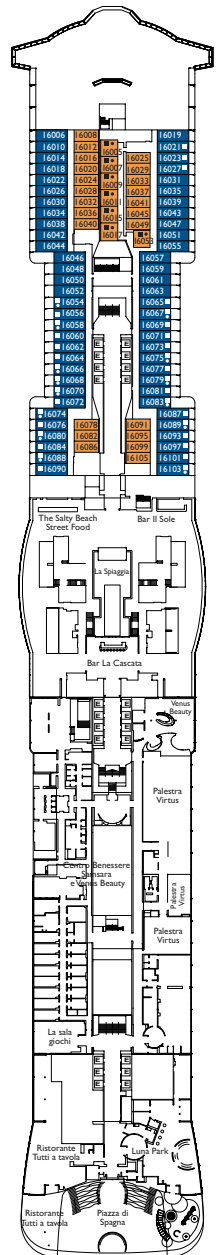

Costa Smeralda

Innenkabinen

- **Classic** Palermo, Taormina
- **Premium** Taormina, Capri, Napoli, Roma, Firenze, Genova, Venezia, Milano, Como, Bellagio

Aussenkabinen mit Meerblick

- **Classic** Palermo
- **Premium** Palermo, Taormina

Balkonkabinen mit Meerblick

- **Classic** Taormina
- **Premium** Capri, Napoli, Roma, Firenze, Genova, Venezia, Milano, Como, Bellagio