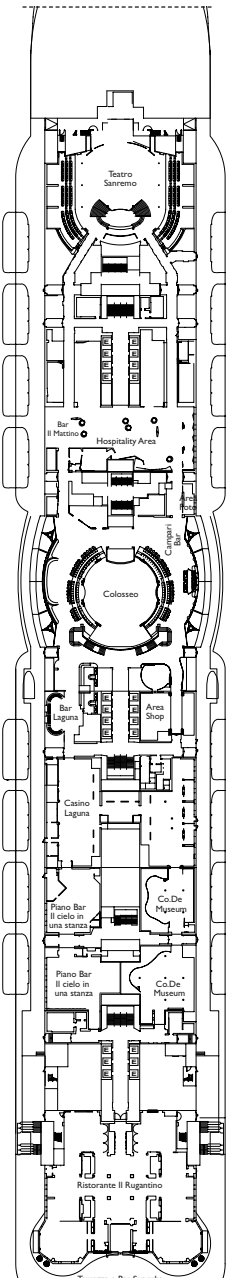

DECK 7
POSITANO