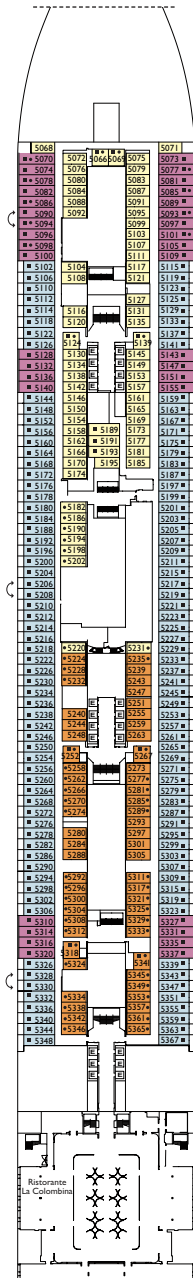

DECK 5
TAORMINA