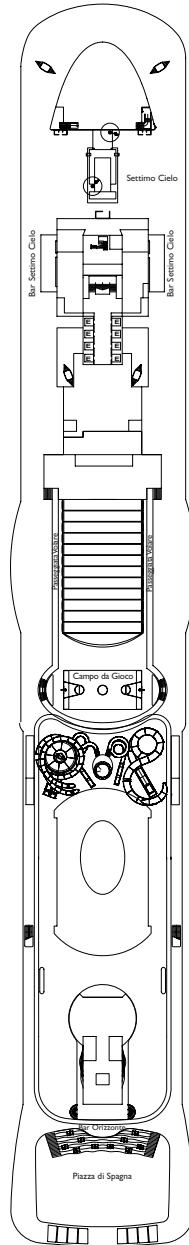

Costa Smeralda

Innenkabinen

- **Classic** Palermo, Taormina
- **Premium** Taormina, Capri, Napoli, Roma, Firenze, Genova, Venezia, Milano, Como, Bellagio

Aussenkabinen mit Meerblick

- **Classic** Palermo
- **Premium** Palermo, Taormina

Balkonkabinen mit Meerblick

- **Classic** Taormina
- **Premium** Capri, Napoli, Roma, Firenze, Genova, Venezia, Milano, Como, Bellagio