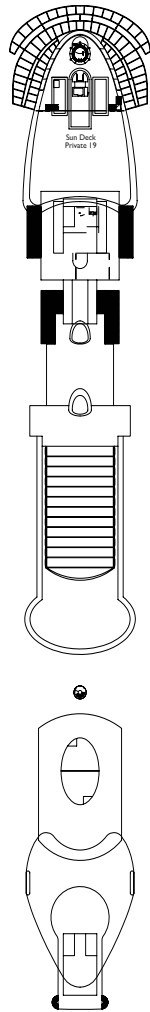

Costa Smeralda

Innenkabinen

- **Classic** Palermo, Taormina
- **Premium** Taormina, Capri, Napoli, Roma, Firenze, Genova, Venezia, Milano, Como, Bellagio

Aussenkabinen mit Meerblick

- **Classic** Palermo
- **Premium** Palermo, Taormina

Balkonkabinen mit Meerblick

- **Classic** Taormina
- **Premium** Capri, Napoli, Roma, Firenze, Genova, Venezia, Milano, Como, Bellagio