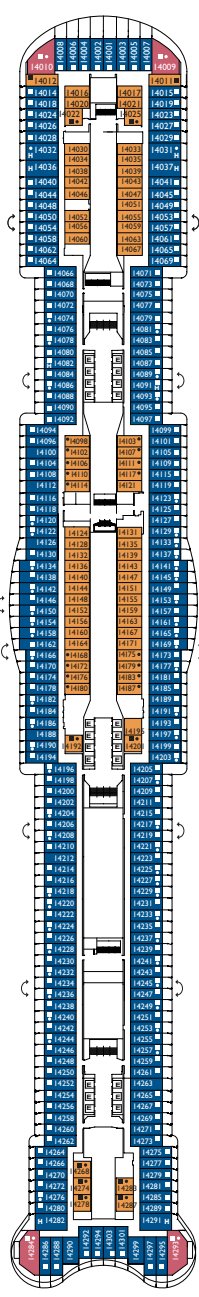

DECK 19
CORTINA

DECK 14
VENEZIA