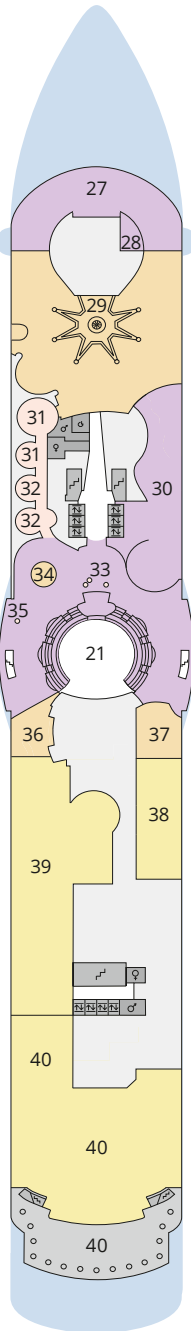

Decksgrundrisse

Deck 10