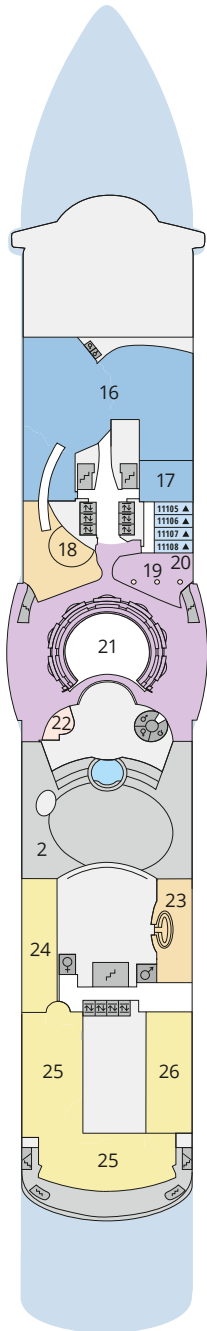

Decksgrundrisse

Deck 11