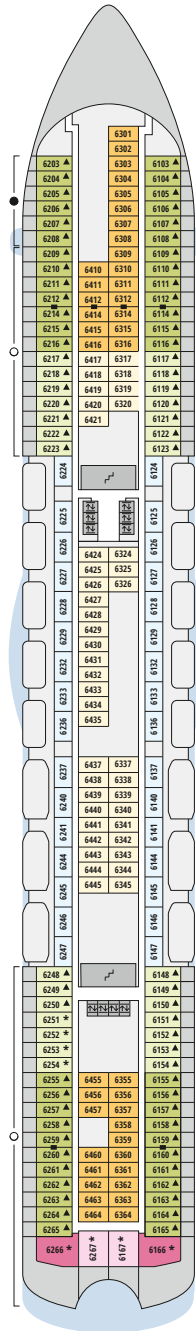

Decksgrundrisse

Deck 6