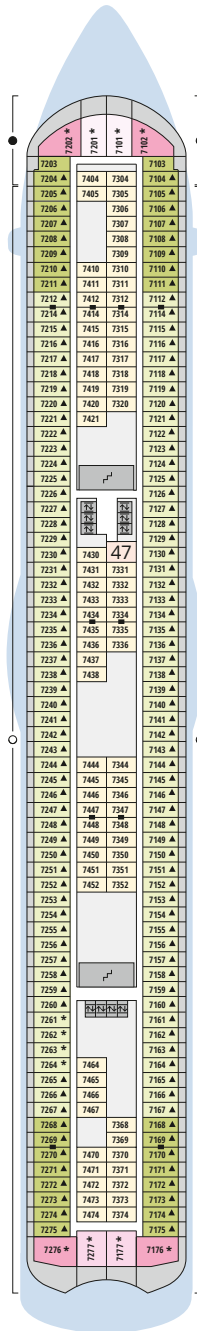

## Legende

Die folgende Übersicht beginnt mit der günstigsten Kabinenkategorie (Darstellung der Kabinenummern nur beispielhaft).

- 5407** Innenkabine **IB**
- 7436** Innenkabine **IA**
- 6226** Meerblickkabine mit eingeschränkter Sicht **CA**
- 4220** Meerblickkabine **MB**
- 4227** Meerblickkabine **MA**
- 8106** Balkonkabine **BB**
- 8125** Balkonkabine **BA**
- 8101** Junior-Suite mit Balkon **SD**
- 8174** Suite mit privatem Sonnendeck **SC**
- 7102** Premium-Suite mit privatem Sonnendeck **SB**
- 8102** Deluxe-Suite mit privatem Sonnendeck **SA**

## Schiffsbereiche

- |  |                                       |  |                 |
|--|---------------------------------------|--|-----------------|
|  | Lift                                  |  | Pool            |
|  | Treppe                                |  | Body & Soul     |
|  | Außendeck/Balkon                      |  | Sportaußendeck  |
|  | Betriebsraum/Crew                     |  | Entertainment   |
|  | Gänge                                 |  | Bar             |
|  | WC (Wickeltisch im WC des Kids Clubs) |  | Restaurant      |
|  | Behindertenfreundliches WC            |  | Shop/Counter    |
|  |                                       |  | Joggingparcours |
|  |                                       |  | Hospital        |

- ▲ 3-Bett-Kabine
- \* 4-Bett-Kabine
- ◆ 5-Bett-Kabine
- Verbindungstür
- ♿ Behindertenfreundlich
- Balkonbrüstung Glas
- Balkonbrüstung Stahl

# Decksgrundrisse

Deck 11

Deck 10

Deck 9

Deck 8

Deck 7

Deck 6

Deck 5