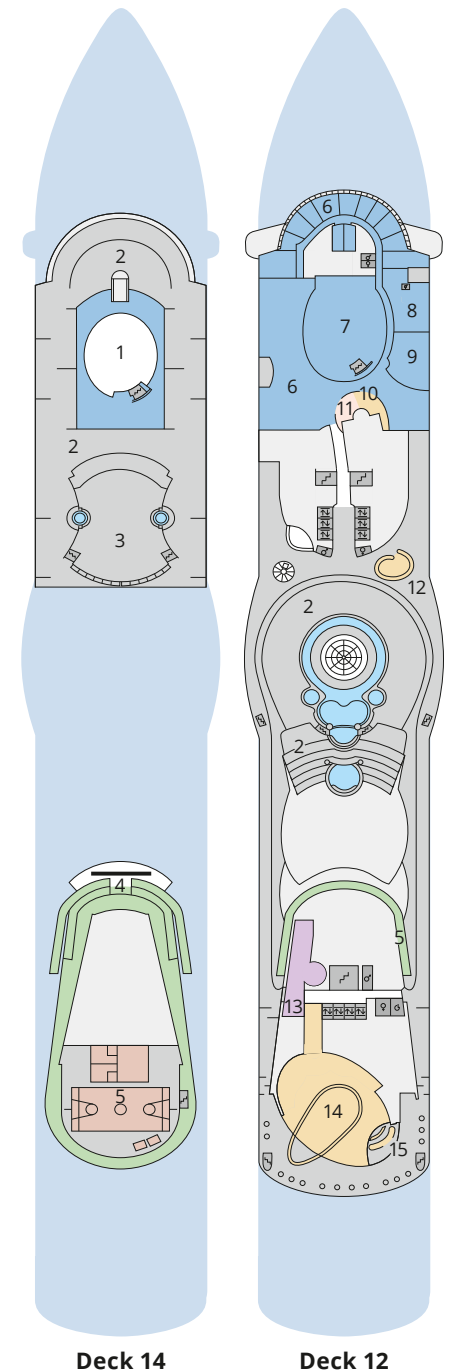

## Schiffsbereiche

- |  |                                       |  |                 |
|--|---------------------------------------|--|-----------------|
|  | Lift                                  |  | Pool            |
|  | Treppe                                |  | Body & Soul     |
|  | Außendeck/Balkon                      |  | Sportaußendeck  |
|  | Betriebsraum/Crew                     |  | Entertainment   |
|  | Gänge                                 |  | Bar             |
|  | WC (Wickeltisch im WC des Kids Clubs) |  | Restaurant      |
|  | Behindertenfreundliches WC            |  | Shop/Counter    |
|  |                                       |  | Joggingparcours |
|  |                                       |  | Hospital        |

- ▲ 3-Bett-Kabine
- \* 4-Bett-Kabine
- ◆ 5-Bett-Kabine
- Verbindungstür
- ♿ Behindertenfreundlich
- Balkonbrüstung Glas
- Balkonbrüstung Stahl

## Deck 5

- 33 Ausflug Counter
- 48 Internetstation und Service Bordkonto
- 49 Rezeption
- 50 Kids Club

## Deck 3

- 51 Activity Station
- 52 Gangway / Tenderpforten
- 53 Pier 3 Bar
- 54 Hospital

Die Darstellung der Decksgrundrisse ist stark vereinfacht (Änderungen vorbehalten).

Deck 14

Deck 12