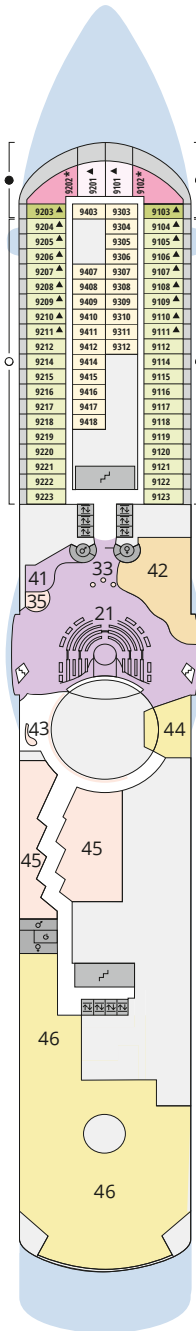

Decksgrundrisse

Deck 9