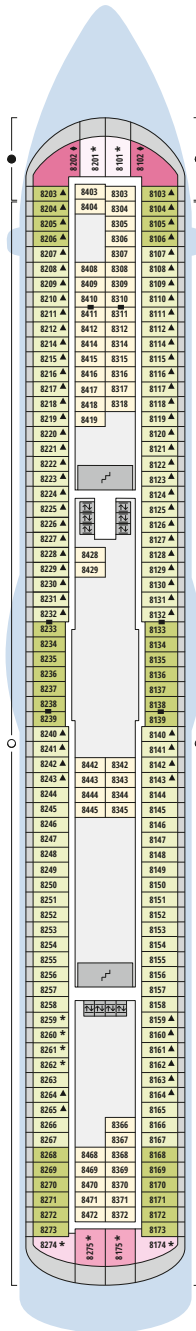

# Decksgrundrisse AIDAdiva für die Weltreise 2025

## Legende

Die folgende Übersicht beginnt mit der günstigsten Kabinenkategorie (Darstellung der Kabinenummern nur beispielhaft).

- 5407** Innenkabine **IB**
- 7436** Innenkabine **IA**
- 6226** Meerblickkabine mit eingeschränkter Sicht **CA**
- 4220** Meerblickkabine **MB**
- 4227** Meerblickkabine **MA**
- 8106** Balkonkabine **BB**
- 8125** Balkonkabine **BA**
- 8101** Junior-Suite mit Balkon **SD**
- 8174** Suite mit privatem Sonnendeck **SC**
- 7102** Premium-Suite mit privatem Sonnendeck **SB**
- 8102** Deluxe-Suite mit privatem Sonnendeck **SA**

## Schiffsbereiche

- |  |                                       |  |                 |
|--|---------------------------------------|--|-----------------|
|  | Lift                                  |  | Pool            |
|  | Treppe                                |  | Body & Soul     |
|  | Außendeck/Balkon                      |  | Sportaußendeck  |
|  | Betriebsraum/Crew                     |  | Entertainment   |
|  | Gänge                                 |  | Bar             |
|  | WC (Wickeltisch im WC des Kids Clubs) |  | Restaurant      |
|  | Behindertenfreundliches WC            |  | Shop/Counter    |
|  |                                       |  | Joggingparcours |
|  |                                       |  | Hospital        |

# Decksgrundrisse

Deck 11

Deck 10

Deck 9

Deck 8

Deck 7

Deck 6

Deck 5