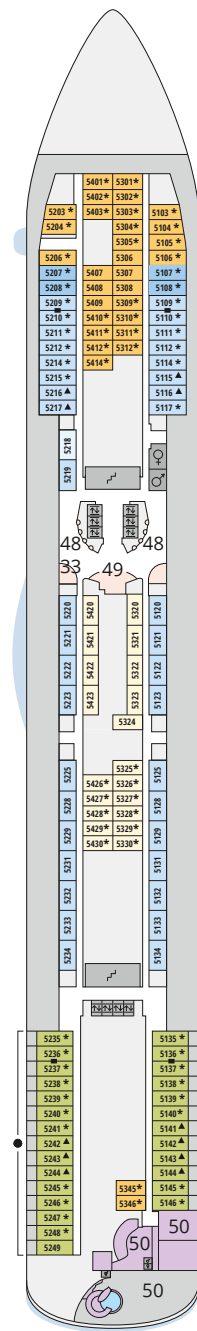

## Legende

Die folgende Übersicht beginnt mit der günstigsten Kabinenkategorie (Darstellung der Kabinenummern nur beispielhaft).

- 5407** Innenkabine **IB**
- 7436** Innenkabine **IA**
- 6226** Meerblickkabine mit eingeschränkter Sicht **CA**
- 4220** Meerblickkabine **MB**
- 4227** Meerblickkabine **MA**
- 8106** Balkonkabine **BB**
- 8125** Balkonkabine **BA**
- 8101** Junior-Suite mit Balkon **SD**
- 8174** Suite mit privatem Sonnendeck **SC**
- 7102** Premium-Suite mit privatem Sonnendeck **SB**
- 8102** Deluxe-Suite mit privatem Sonnendeck **SA**

## Schiffsbereiche

- |  |                                       |  |                 |
|--|---------------------------------------|--|-----------------|
|  | Lift                                  |  | Pool            |
|  | Treppe                                |  | Body & Soul     |
|  | Außendeck/Balkon                      |  | Sportaußendeck  |
|  | Betriebsraum/Crew                     |  | Entertainment   |
|  | Gänge                                 |  | Bar             |
|  | WC (Wickeltisch im WC des Kids Clubs) |  | Restaurant      |
|  | Behindertenfreundliches WC            |  | Shop/Counter    |
|  |                                       |  | Joggingparcours |
|  |                                       |  | Hospital        |

- ▲ 3-Bett-Kabine
- \* 4-Bett-Kabine
- ◆ 5-Bett-Kabine
- Verbindungstür
- ♿ Behindertenfreundlich
- Balkonbrüstung Glas
- Balkonbrüstung Stahl

# Decksgrundrisse

Deck 11

Deck 10

Deck 9

Deck 8

Deck 7

Deck 6

Deck 5