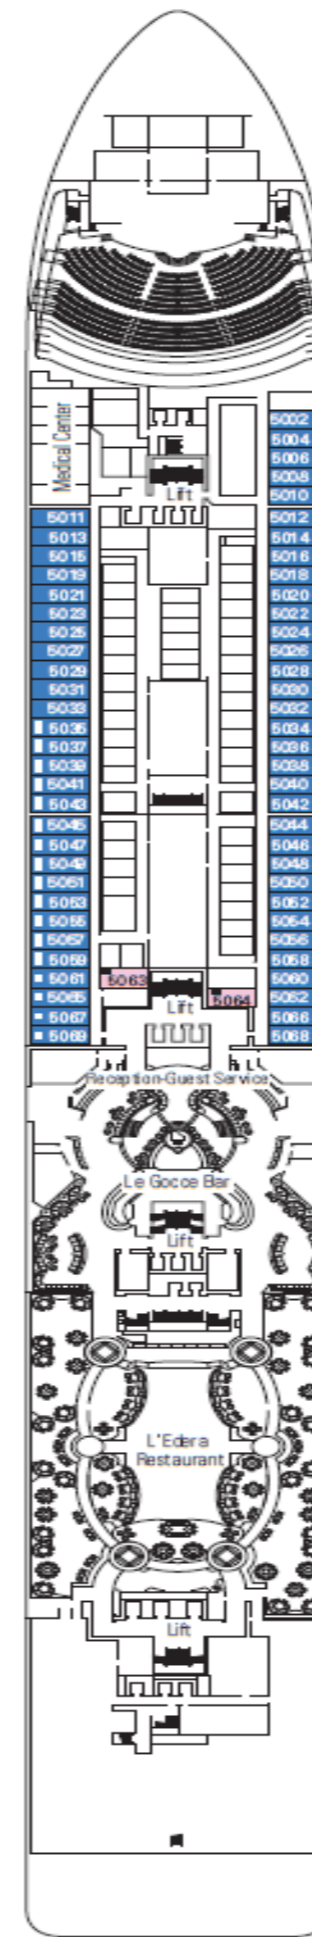

DECK 15
CAPRI

DECK 14
POSITANO

DECK 13
PORTO CERVO

DECK 12
PORTO VENERE

DECK 11
ISCHIA

DECK 10
RICCIONE

DECK 9
PANAREA

DECK 8
CAMOGLI

DECK 7
AMALFI

DECK 6
PORTOFINO

DECK 5
SORRENTO

INNENKABINE

● Junior Innenkabine

KABINE MIT MEERBLICK

- Deluxe Kabine mit Meerblick und teilweiser Sichteinschränkung
- Deluxe Kabine mit Meerblick

BALKONKABINE

- Deluxe Balkonkabine mit teilweiser Sichteinschränkung
- Junior Balkonkabine
- Deluxe Balkonkabine
- Premium Balkonkabine
- Balkonkabine Aurea

SUITE

- Deluxe Suite Aurea
- Premium Suite Aurea

LEGENDE

- ▲ Sofabett
- ◆ Doppel-Sofabett
- 3. Bett zum Herunterklappen
- 3./4. Bett zum Herunterklappen
- ⌋ Kabinen mit Verbindungstür
- H Kabinen für Gäste mit Beeinträchtigungen oder eingeschränkter Mobilität
- ⦿ Kabinen mit eingeschränkter Sicht
- Balkon mit einer Metallbalustrade
- Balkon mit einer halben Glas- und einer halben Metallbalustrade