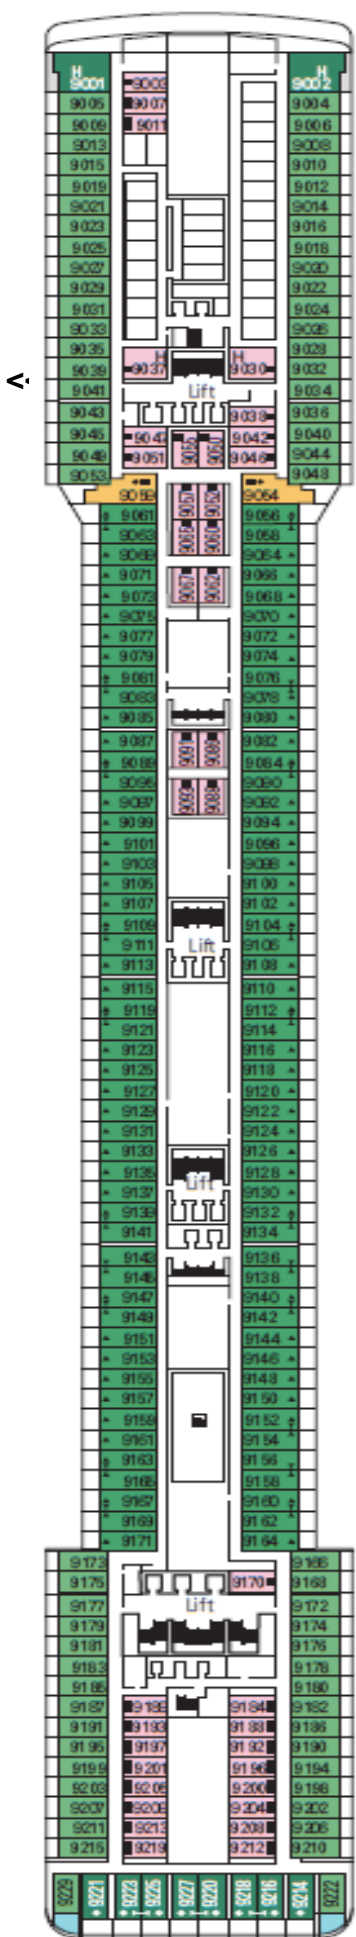

DECK 15
CAPRI

DECK 14
POSITANO

DECK 13
PORTO CERVO

DECK 12
PORTO VENERE

DECK 11
ISCHIA

DECK 10
RICCIONE

DECK 9
PANAREA

DECK 8
CAMOGLI

DECK 7
AMALFI

DECK 6
PORTOFINO

DECK 5
SORRENTO

INNENKABINE

● Junior Innenkabine

KABINE MIT MEERBLICK

- Deluxe Kabine mit Meerblick und teilweiser Sichteinschränkung
- Deluxe Kabine mit Meerblick

BALKONKABINE

- Deluxe Balkonkabine mit teilweiser Sichteinschränkung
- Junior Balkonkabine
- Deluxe Balkonkabine
- Premium Balkonkabine
- Balkonkabine Aurea

SUITE

- Deluxe Suite Aurea
- Premium Suite Aurea

LEGENDE

- ▲ Sofabett
- ◆ Doppel-Sofabett
- 3. Bett zum Herunterklappen
- 3./4. Bett zum Herunterklappen
- ⌋ Kabinen mit Verbindungstür
- H Kabinen für Gäste mit Beeinträchtigungen oder eingeschränkter Mobilität
- ⦿ Kabinen mit eingeschränkter Sicht
- Balkon mit einer Metallbalustrade
- Balkon mit einer halben Glas- und einer halben Metallbalustrade