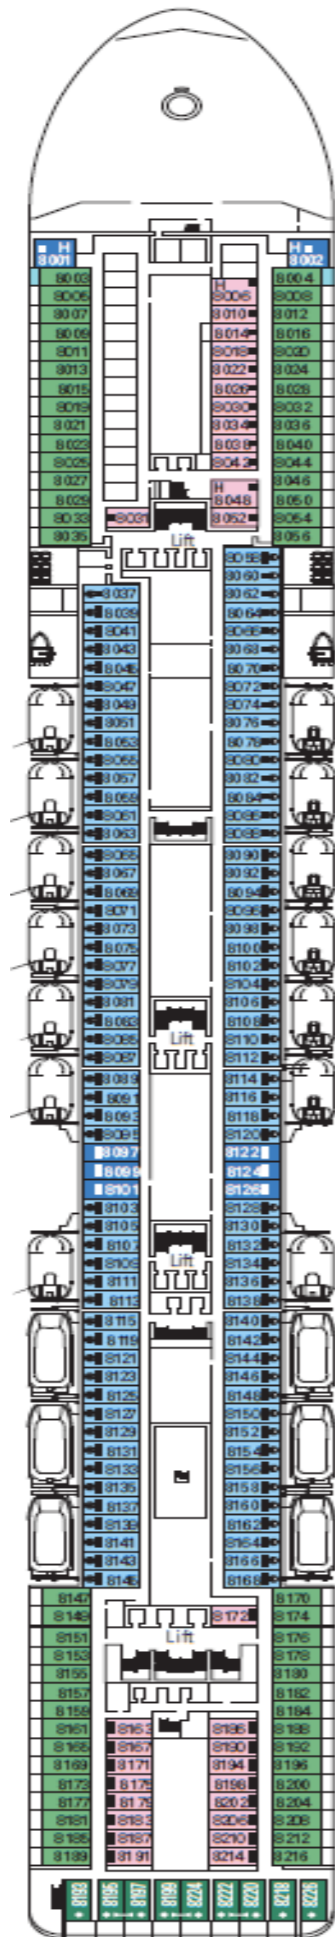

DECK 15
CAPRI

DECK 14
POSITANO

DECK 13
PORTO CERVO

DECK 12
PORTO VENERE

DECK 11
ISCHIA

DECK 10
RICCIONE

DECK 9
PANAREA

DECK 8
CAMOGLI

DECK 7
AMALFI

DECK 6
PORTOFINO

DECK 5
SORRENTO

INNENKABINE

● Junior Innenkabine

KABINE MIT MEERBLICK

- Deluxe Kabine mit Meerblick und teilweiser Sichteinschränkung
- Deluxe Kabine mit Meerblick

BALKONKABINE

- Deluxe Balkonkabine mit teilweiser Sichteinschränkung
- Junior Balkonkabine
- Deluxe Balkonkabine
- Premium Balkonkabine
- Balkonkabine Aurea

SUITE

- Deluxe Suite Aurea
- Premium Suite Aurea

LEGENDE

- ▲ Sofabett
- ◆ Doppel-Sofabett
- 3. Bett zum Herunterklappen
- 3./4. Bett zum Herunterklappen
- ⌋ Kabinen mit Verbindungstür
- H Kabinen für Gäste mit Beeinträchtigungen oder eingeschränkter Mobilität
- ⦿ Kabinen mit eingeschränkter Sicht
- Balkon mit einer Metallbalustrade
- Balkon mit einer halben Glas- und einer halben Metallbalustrade