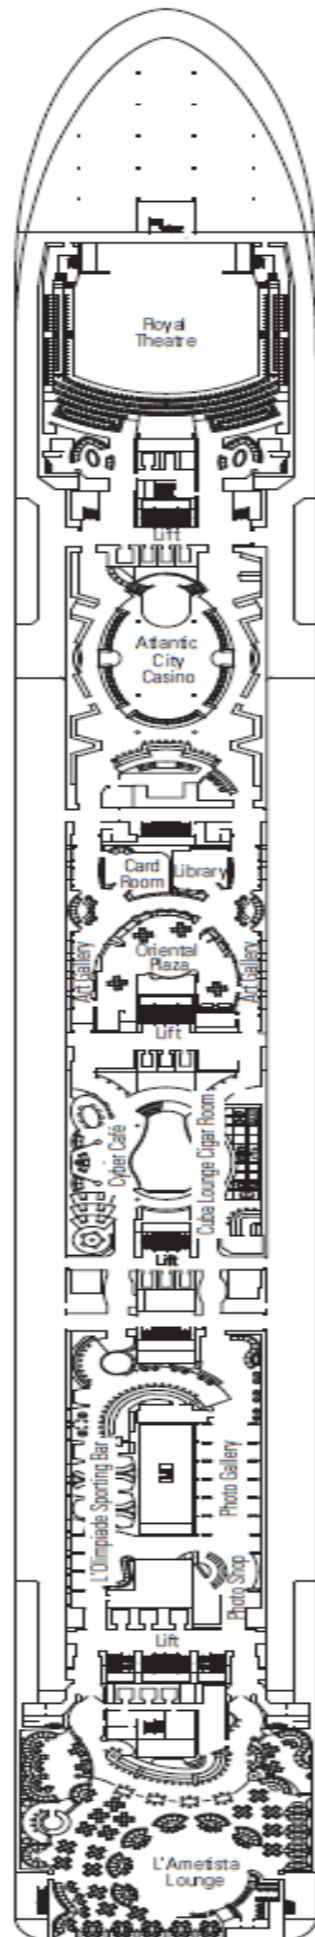

DECK 15
CAPRI

DECK 14
POSITANO

DECK 13
PORTO CERVO

DECK 12
PORTO VENERE

DECK 11
ISCHIA

DECK 10
RICCIONE

DECK 9
PANAREA

DECK 8
CAMOGLI

DECK 7
AMALFI

DECK 6
PORTOFINO

DECK 5
SORRENTO

INNENKABINE

● Junior Innenkabine

KABINE MIT MEERBLICK

- Deluxe Kabine mit Meerblick und teilweiser Sichteinschränkung
- Deluxe Kabine mit Meerblick

BALKONKABINE

- Deluxe Balkonkabine mit teilweiser Sichteinschränkung
- Junior Balkonkabine
- Deluxe Balkonkabine
- Premium Balkonkabine
- Balkonkabine Aurea

SUITE

- Deluxe Suite Aurea
- Premium Suite Aurea

LEGENDE

- ▲ Sofabett
- ◆ Doppel-Sofabett
- 3. Bett zum Herunterklappen
- 3./4. Bett zum Herunterklappen
- ⌋ Kabinen mit Verbindungstür
- H Kabinen für Gäste mit Beeinträchtigungen oder eingeschränkter Mobilität
- ⦿ Kabinen mit eingeschränkter Sicht
- Balkon mit einer Metallbalustrade
- Balkon mit einer halben Glas- und einer halben Metallbalustrade