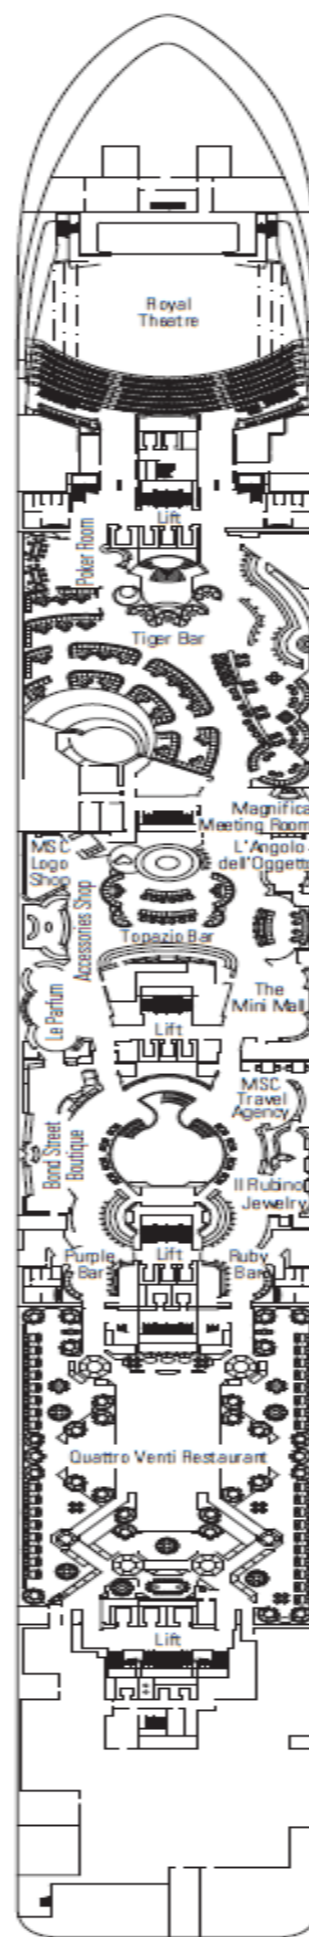

DECK 15
CAPRI

DECK 14
POSITANO

DECK 13
PORTO CERVO

DECK 12
PORTO VENERE

DECK 11
ISCHIA

DECK 10
RICCIONE

DECK 9
PANAREA

DECK 8
CAMOGLI

DECK 7
AMALFI

DECK 6
PORTOFINO

DECK 5
SORRENTO

INNENKABINE

● Junior Innenkabine

KABINE MIT MEERBLICK

- Deluxe Kabine mit Meerblick und teilweiser Sichteinschränkung
- Deluxe Kabine mit Meerblick

BALKONKABINE

- Deluxe Balkonkabine mit teilweiser Sichteinschränkung
- Junior Balkonkabine
- Deluxe Balkonkabine
- Premium Balkonkabine
- Balkonkabine Aurea

SUITE

- Deluxe Suite Aurea
- Premium Suite Aurea

LEGENDE

- ▲ Sofabett
- ◆ Doppel-Sofabett
- 3. Bett zum Herunterklappen
- 3./4. Bett zum Herunterklappen
- ⌋ Kabinen mit Verbindungstür
- H Kabinen für Gäste mit Beeinträchtigungen oder eingeschränkter Mobilität
- ⦿ Kabinen mit eingeschränkter Sicht
- Balkon mit einer Metallbalustrade
- Balkon mit einer halben Glas- und einer halben Metallbalustrade