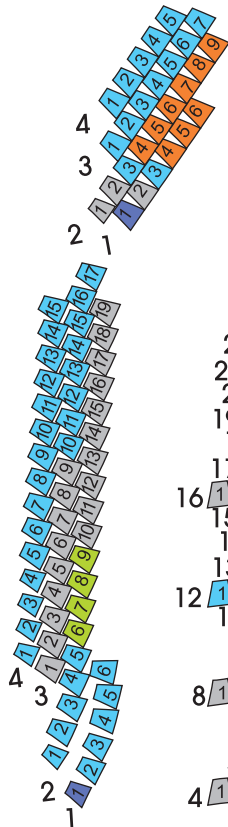

Legende Tonmischpultsperrern (TMS)

*bleibt immer gesperrt
(25 Plätze = 3x PK3 + 22x PK5)

**kann ggf. nach Rücksprache beim
Aufbau aufgelöst werden
(48 Plätze = 20x PK4 + 28x PK5)

SAALPLAN CATS LINZ

Kat. 1 - gelb
Kat. 3 - blau

Rechts RANG MITTE Links

TONREGIE

**RANG
Flügel
Rechts**

Rechts BALKON MITTE Links

**RANG
Flügel
Links**

**BALKON
Flügel
Rechts**

Rechts PARKETT Links

**BALKON
Flügel
Links**

**SEITEN-
BALKON
Rechts**

**SEITEN-
BALKON
Links**

ORCHESTERGRABEN

BÜHNE