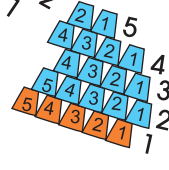

Legende Tonmischpultsperrern (TMS)

*bleibt immer gesperrt
(25 Plätze = 3x PK3 + 22x PK5)

**kann ggf. nach Rücksprache beim
Aufbau aufgelöst werden
(48 Plätze = 20x PK4 + 28x PK5)

SAALPLAN CATS LINZ

Kat. 1 - gelb
Kat. 3 - blau

Rechts RANG MITTE Links

TONREGIE

**RANG
Flügel
Rechts**

Rechts BALKON MITTE Links

**RANG
Flügel
Links**

**BALKON
Flügel
Rechts**

Rechts PARKETT Links

**BALKON
Flügel
Links**

**SEITEN-
BALKON
Rechts**

**SEITEN-
BALKON
Links**

ORCHESTERGRABEN

BÜHNE