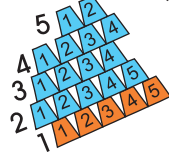

Legende Tonmischpultsperrern (TMS)

*bleibt immer gesperrt
(25 Plätze = 3x PK3 + 22x PK5)

**kann ggf. nach Rücksprache beim
Aufbau aufgelöst werden
(48 Plätze = 20x PK4 + 28x PK5)

SAALPLAN CATS LINZ

Kat. 1 - gelb
Kat. 3 - blau

Rechts RANG MITTE Links

TONREGIE

**RANG
Flügel
Rechts**

Rechts BALKON MITTE Links

**RANG
Flügel
Links**

**BALKON
Flügel
Rechts**

Rechts PARKETT Links

**BALKON
Flügel
Links**