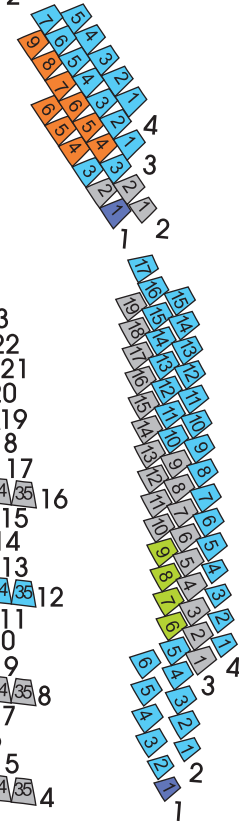

Legende Tonmischpultsperrern (TMS)

*bleibt immer gesperrt
(25 Plätze = 3x PK3 + 22x PK5)

**kann ggf. nach Rücksprache beim
Aufbau aufgelöst werden
(48 Plätze = 20x PK4 + 28x PK5)

SAALPLAN CATS LINZ

Kat. 1 - gelb
Kat. 3 - blau

Rechts RANG MITTE Links

TONREGIE

**RANG
Flügel
Rechts**

Rechts BALKON MITTE Links

**RANG
Flügel
Links**

**BALKON
Flügel
Rechts**

Rechts PARKETT Links

**BALKON
Flügel
Links**

**SEITEN-
BALKON
Rechts**

**SEITEN-
BALKON
Links**

ORCHESTERGRABEN

BÜHNE