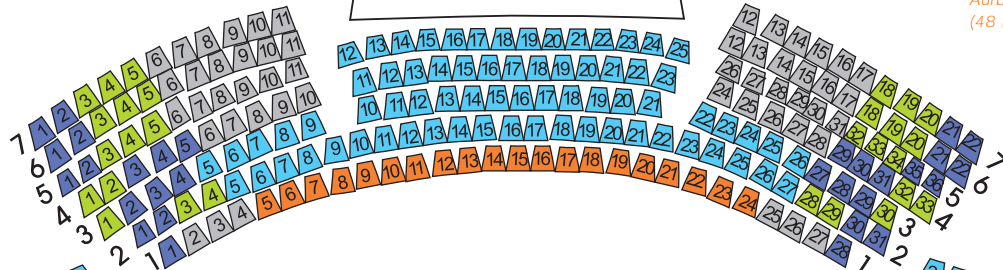

Legende Tonmischpultsperrern (TMS)

*bleibt immer gesperrt
(25 Plätze = 3x PK3 + 22x PK5)

**kann ggf. nach Rücksprache beim
Aufbau aufgelöst werden
(48 Plätze = 20x PK4 + 28x PK5)

SAALPLAN CATS LINZ

Kat. 1 - gelb
Kat. 3 - blau

Rechts RANG MITTE Links

TONREGIE

**RANG
Flügel
Rechts**

Rechts BALKON MITTE Links

**RANG
Flügel
Links**

**BALKON
Flügel
Rechts**

Rechts PARKETT Links

**BALKON
Flügel
Links**

**SEITEN-
BALKON
Rechts**

**SEITEN-
BALKON
Links**

ORCHESTERGRABEN

BÜHNE