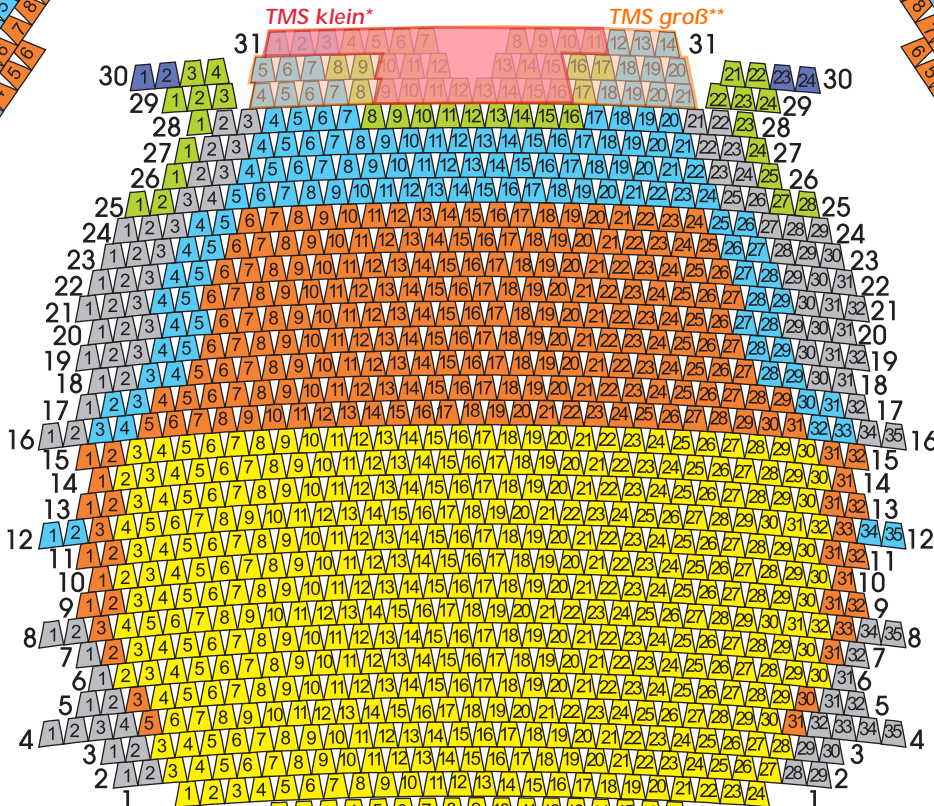

Legende Tonmischpultsperrern (TMS)

*bleibt immer gesperrt
(25 Plätze = 3x PK3 + 22x PK5)

**kann ggf. nach Rücksprache beim
Aufbau aufgelöst werden
(48 Plätze = 20x PK4 + 28x PK5)

SAALPLAN CATS LINZ

Kat. 1 - gelb
Kat. 3 - blau

Rechts RANG MITTE Links

TONREGIE

**RANG
Flügel
Rechts**

Rechts BALKON MITTE Links

**RANG
Flügel
Links**

**BALKON
Flügel
Rechts**

Rechts PARKETT Links

**BALKON
Flügel
Links**

**SEITEN-
BALKON
Rechts**

**SEITEN-
BALKON
Links**

ORCHESTERGRABEN

BÜHNE