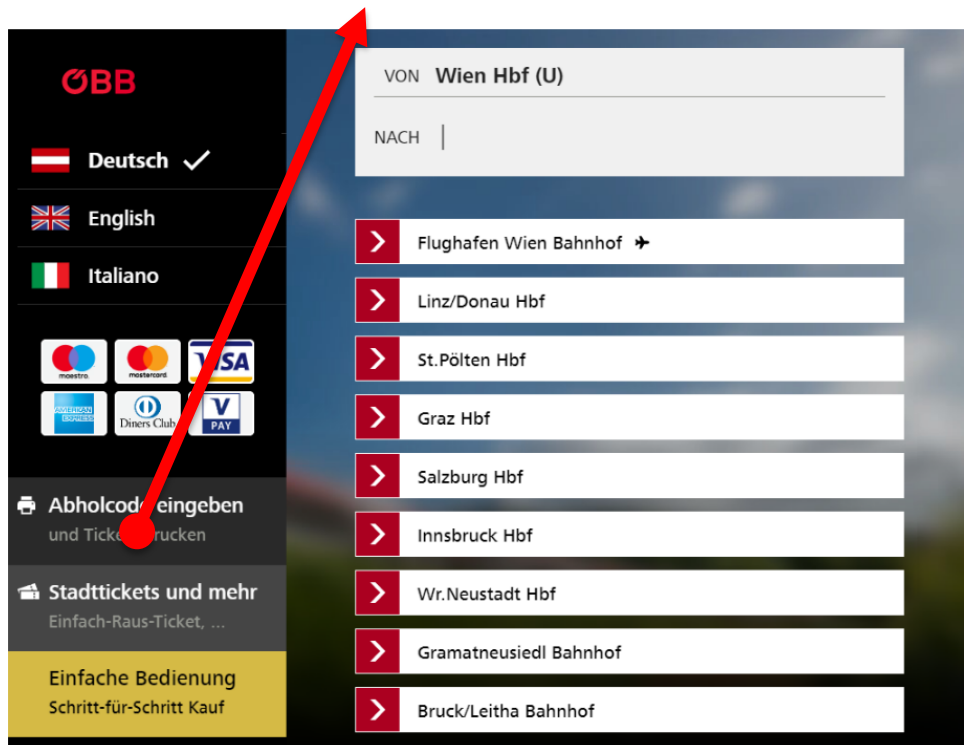

## Abholen der Fahrkarte beim ÖBB Fahrkartenautomat

Für Ihre Reise erhalten Sie einen 12-stelligen Abholcode. Mit diesem Abholcode können Sie Ihre Fahrkarte bei ÖBB Personenkassen in Bahnhöfen während der Öffnungszeiten und bei allen stationären Fahrkartenautomaten der ÖBB in ganz Österreich abholen.

Und so funktioniert die Abholung am Fahrkartenautomaten:

- 1) Berühren Sie das Feld  auf der Startmaske

- 2) Geben Sie Ihren 12-stelligen Abholcode ein und berühren Sie dann das Feld .

3) Es öffnet sich folgende Seite: