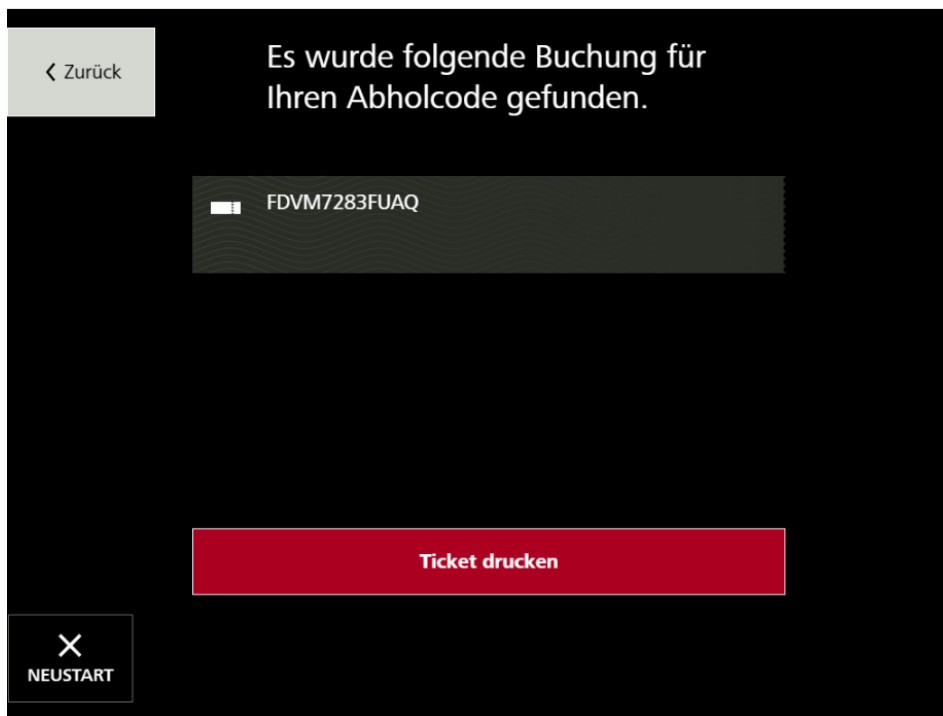

## Abholen der Fahrkarte beim ÖBB Fahrkartenautomat

Für Ihre Reise erhalten Sie einen 12-stelligen Abholcode. Mit diesem Abholcode können Sie Ihre Fahrkarte bei ÖBB Personenkassen in Bahnhöfen während der Öffnungszeiten und bei allen stationären Fahrkartenautomaten der ÖBB in ganz Österreich abholen.

Und so funktioniert die Abholung am Fahrkartenautomaten:

- 1) Berühren Sie das Feld  auf der Startmaske

- 2) Geben Sie Ihren 12-stelligen Abholcode ein und berühren Sie dann das Feld .

3) Es öffnet sich folgende Seite: