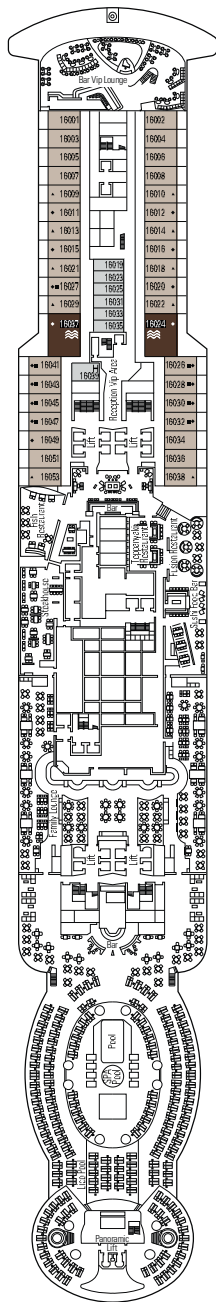

MSC Seaside

Mit dem Deckplan können Sie Ihre persönliche Lieblingskabine auswählen. Beachten Sie die unterschiedliche Farbcodierung - je nach Erlebniswelt, Deck und Kabinentyp.

2017 **KABINEN** | 5179 **GÄSTE**

Den vollständigen Deckplan finden Sie unter www.msc-kreuzfahrten.de im Bereich „Flotte“

DECK 18
PLAYA PARAISO

DECK 16
SIESTA BEACH

DECK 15
VENICE BEACH

DECK 14
FARAGLIONI DI CAPRI

DECK 13
OCEAN CAY

KABINENKATEGORIEN UND ERLEBNISWELTEN

Alle Kabinen verfügen über ein Doppelbett, das bei Bedarf in getrennte Betten umgewandelt werden kann (außer in behindertengerechten Kabinen)
3./4. Bett verfügbar in allen Kategorien.

Wichtiger Hinweis zu den Balkonkabinen der MSC Seaside: Bitte beachten Sie, dass die folgenden Kabinen einen Stahlbalkon (keinen durchsichtigen Glasbalkon) besitzen: Kabinen auf Deck 15: 15224, 15227 - Kabinen auf Deck 14: 14252, 14254, 14261, 14263 - Kabinen auf Deck 13: 13256, 13258, 13267, 13269 - Kabinen auf Deck 12: 12254, 12261 - Kabinen auf Deck 11: 11258, 11260, 11267, 11269 - Kabinen auf Deck 10: 10260, 10262, 10269, 10271 - Kabinen auf Deck 9: 9254, 9256, 9258, 9251, 9253, 9255.

LEGENDE

-  Sofabett
-  Doppel-Sofabett
-  3. Bett zum Herunterklappen
-  Kabinen mit Verbindungstür
-  Kabinen für Behinderte oder Gäste mit eingeschränkter Mobilität
-  Whirlpool