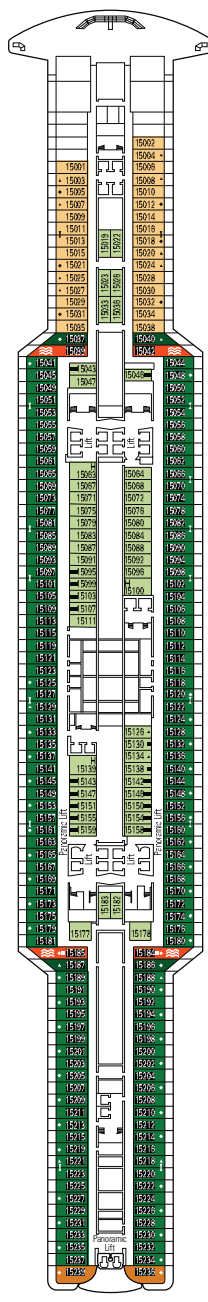

MSC Seaside

Mit dem Deckplan können Sie Ihre persönliche Lieblingskabine auswählen. Beachten Sie die unterschiedliche Farbcodierung - je nach Erlebniswelt, Deck und Kabinentyp.

2017 **KABINEN** | 5179 **GÄSTE**

Den vollständigen Deckplan finden Sie unter www.msc-kreuzfahrten.de im Bereich „Flotte“

DECK 18
PLAYA PARAISO

DECK 16
SIESTA BEACH

DECK 15
VENICE BEACH

DECK 14
FARAGLIONI DI CAPRI

DECK 13
OCEAN CAY

KABINENKATEGORIEN UND ERLEBNISWELTEN

Alle Kabinen verfügen über ein Doppelbett, das bei Bedarf in getrennte Betten umgewandelt werden kann (außer in behindertengerechten Kabinen)
3./4. Bett verfügbar in allen Kategorien.

Wichtiger Hinweis zu den Balkonkabinen der MSC Seaside: Bitte beachten Sie, dass die folgenden Kabinen einen Stahlbalkon (keinen durchsichtigen Glasbalkon) besitzen: Kabinen auf Deck 15: 15224, 15227 - Kabinen auf Deck 14: 14252, 14254, 14261, 14263 - Kabinen auf Deck 13: 13256, 13258, 13267, 13269 - Kabinen auf Deck 12: 12254, 12261 - Kabinen auf Deck 11: 11258, 11260, 11267, 11269 - Kabinen auf Deck 10: 10260, 10262, 10269, 10271 - Kabinen auf Deck 9: 9254, 9256, 9258, 9251, 9253, 9255.

LEGENDE

-  Sofabett
-  Doppel-Sofabett
-  3. Bett zum Herunterklappen
-  Kabinen mit Verbindungstür
-  Kabinen für Behinderte oder Gäste mit eingeschränkter Mobilität
-  Whirlpool