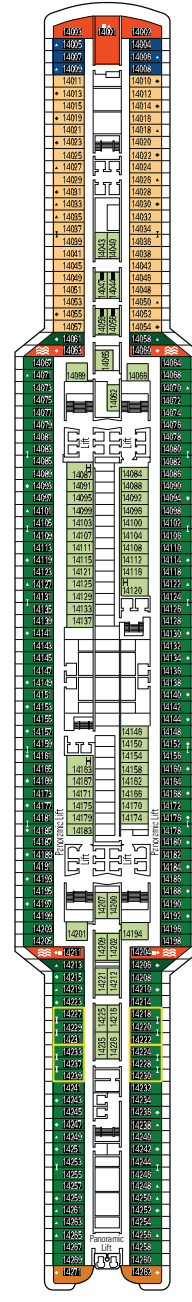

MSC Seaside

Mit dem Deckplan können Sie Ihre persönliche Lieblingskabine auswählen. Beachten Sie die unterschiedliche Farbcodierung - je nach Erlebniswelt, Deck und Kabinentyp.

2017 **KABINEN** | 5179 **GÄSTE**

Den vollständigen Deckplan finden Sie unter www.msc-kreuzfahrten.de im Bereich „Flotte“

DECK 18
PLAYA PARAISO

DECK 16
SIESTA BEACH

DECK 15
VENICE BEACH

DECK 14
FARAGLIONI DI CAPRI

DECK 13
OCEAN CAY

KABINENKATEGORIEN UND ERLEBNISWELTEN

Alle Kabinen verfügen über ein Doppelbett, das bei Bedarf in getrennte Betten umgewandelt werden kann (außer in behindertengerechten Kabinen)
3./4. Bett verfügbar in allen Kategorien.

Wichtiger Hinweis zu den Balkonkabinen der MSC Seaside: Bitte beachten Sie, dass die folgenden Kabinen einen Stahlbalkon (keinen durchsichtigen Glasbalkon) besitzen: Kabinen auf Deck 15: 15224, 15227 - Kabinen auf Deck 14: 14252, 14254, 14261, 14263 - Kabinen auf Deck 13: 13256, 13258, 13267, 13269 - Kabinen auf Deck 12: 12254, 12261 - Kabinen auf Deck 11: 11258, 11260, 11267, 11269 - Kabinen auf Deck 10: 10260, 10262, 10269, 10271 - Kabinen auf Deck 9: 9254, 9256, 9258, 9251, 9253, 9255.

LEGENDE

-  Sofabett
-  Doppel-Sofabett
-  3. Bett zum Herunterklappen
-  Kabinen mit Verbindungstür
-  Kabinen für Behinderte oder Gäste mit eingeschränkter Mobilität
-  Whirlpool