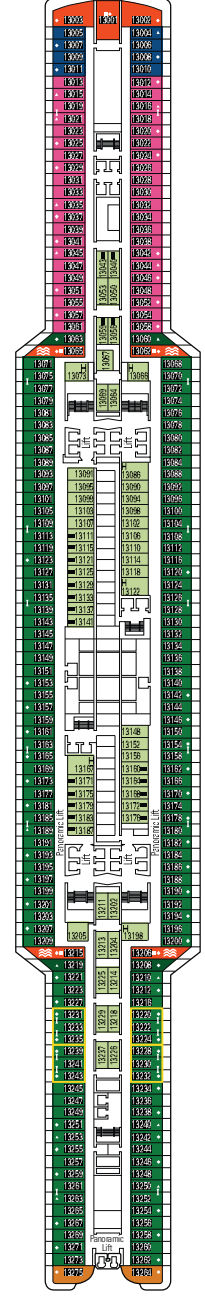

MSC Seaside

Mit dem Deckplan können Sie Ihre persönliche Lieblingskabine auswählen. Beachten Sie die unterschiedliche Farbcodierung - je nach Erlebniswelt, Deck und Kabinentyp.

2017 **KABINEN** | 5179 **GÄSTE**

Den vollständigen Deckplan finden Sie unter www.msc-kreuzfahrten.de im Bereich „Flotte“

DECK 18
PLAYA PARAISO

DECK 16
SIESTA BEACH

DECK 15
VENICE BEACH

DECK 14
FARAGLIONI DI CAPRI

DECK 13
OCEAN CAY

KABINENKATEGORIEN UND ERLEBNISWELTEN

Alle Kabinen verfügen über ein Doppelbett, das bei Bedarf in getrennte Betten umgewandelt werden kann (außer in behindertengerechten Kabinen)
3./4. Bett verfügbar in allen Kategorien.

Wichtiger Hinweis zu den Balkonkabinen der MSC Seaside: Bitte beachten Sie, dass die folgenden Kabinen einen Stahlbalkon (keinen durchsichtigen Glasbalkon) besitzen: Kabinen auf Deck 15: 15224, 15227 - Kabinen auf Deck 14: 14252, 14254, 14261, 14263 - Kabinen auf Deck 13: 13256, 13258, 13267, 13269 - Kabinen auf Deck 12: 12254, 12261 - Kabinen auf Deck 11: 11258, 11260, 11267, 11269 - Kabinen auf Deck 10: 10260, 10262, 10269, 10271 - Kabinen auf Deck 9: 9254, 9256, 9258, 9251, 9253, 9255.

LEGENDE

-  Sofabett
-  Doppel-Sofabett
-  3. Bett zum Herunterklappen
-  Kabinen mit Verbindungstür
-  Kabinen für Behinderte oder Gäste mit eingeschränkter Mobilität
-  Whirlpool