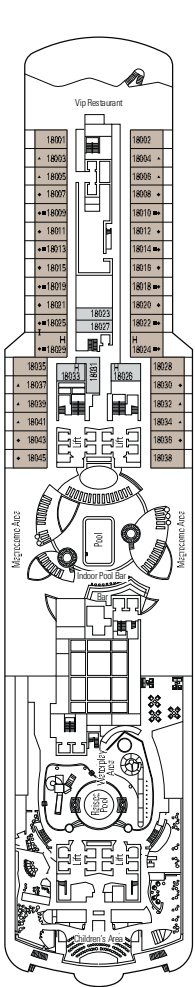

MSC Seaside

Mit dem Deckplan können Sie Ihre persönliche Lieblingskabine auswählen. Beachten Sie die unterschiedliche Farbcodierung - je nach Erlebniswelt, Deck und Kabinentyp.

2017 **KABINEN** | 5179 **GÄSTE**

Den vollständigen Deckplan finden Sie unter www.msc-kreuzfahrten.de im Bereich „Flotte“

DECK 18
PLAYA PARAISO

DECK 16
SIESTA BEACH

DECK 15
VENICE BEACH

DECK 14
FARAGLIONI DI CAPRI

DECK 13
OCEAN CAY

KABINENKATEGORIEN UND ERLEBNISWELTEN

Alle Kabinen verfügen über ein Doppelbett, das bei Bedarf in getrennte Betten umgewandelt werden kann (außer in behindertengerechten Kabinen)
3./4. Bett verfügbar in allen Kategorien.

Wichtiger Hinweis zu den Balkonkabinen der MSC Seaside: Bitte beachten Sie, dass die folgenden Kabinen einen Stahlbalkon (keinen durchsichtigen Glasbalkon) besitzen: Kabinen auf Deck 15: 15224, 15227 - Kabinen auf Deck 14: 14252, 14254, 14261, 14263 - Kabinen auf Deck 13: 13256, 13258, 13267, 13269 - Kabinen auf Deck 12: 12254, 12261 - Kabinen auf Deck 11: 11258, 11260, 11267, 11269 - Kabinen auf Deck 10: 10260, 10262, 10269, 10271 - Kabinen auf Deck 9: 9254, 9256, 9258, 9251, 9253, 9255.

LEGENDE

-  Sofabett
-  Doppel-Sofabett
-  3. Bett zum Herunterklappen
-  Kabinen mit Verbindungstür
-  Kabinen für Behinderte oder Gäste mit eingeschränkter Mobilität
-  Whirlpool