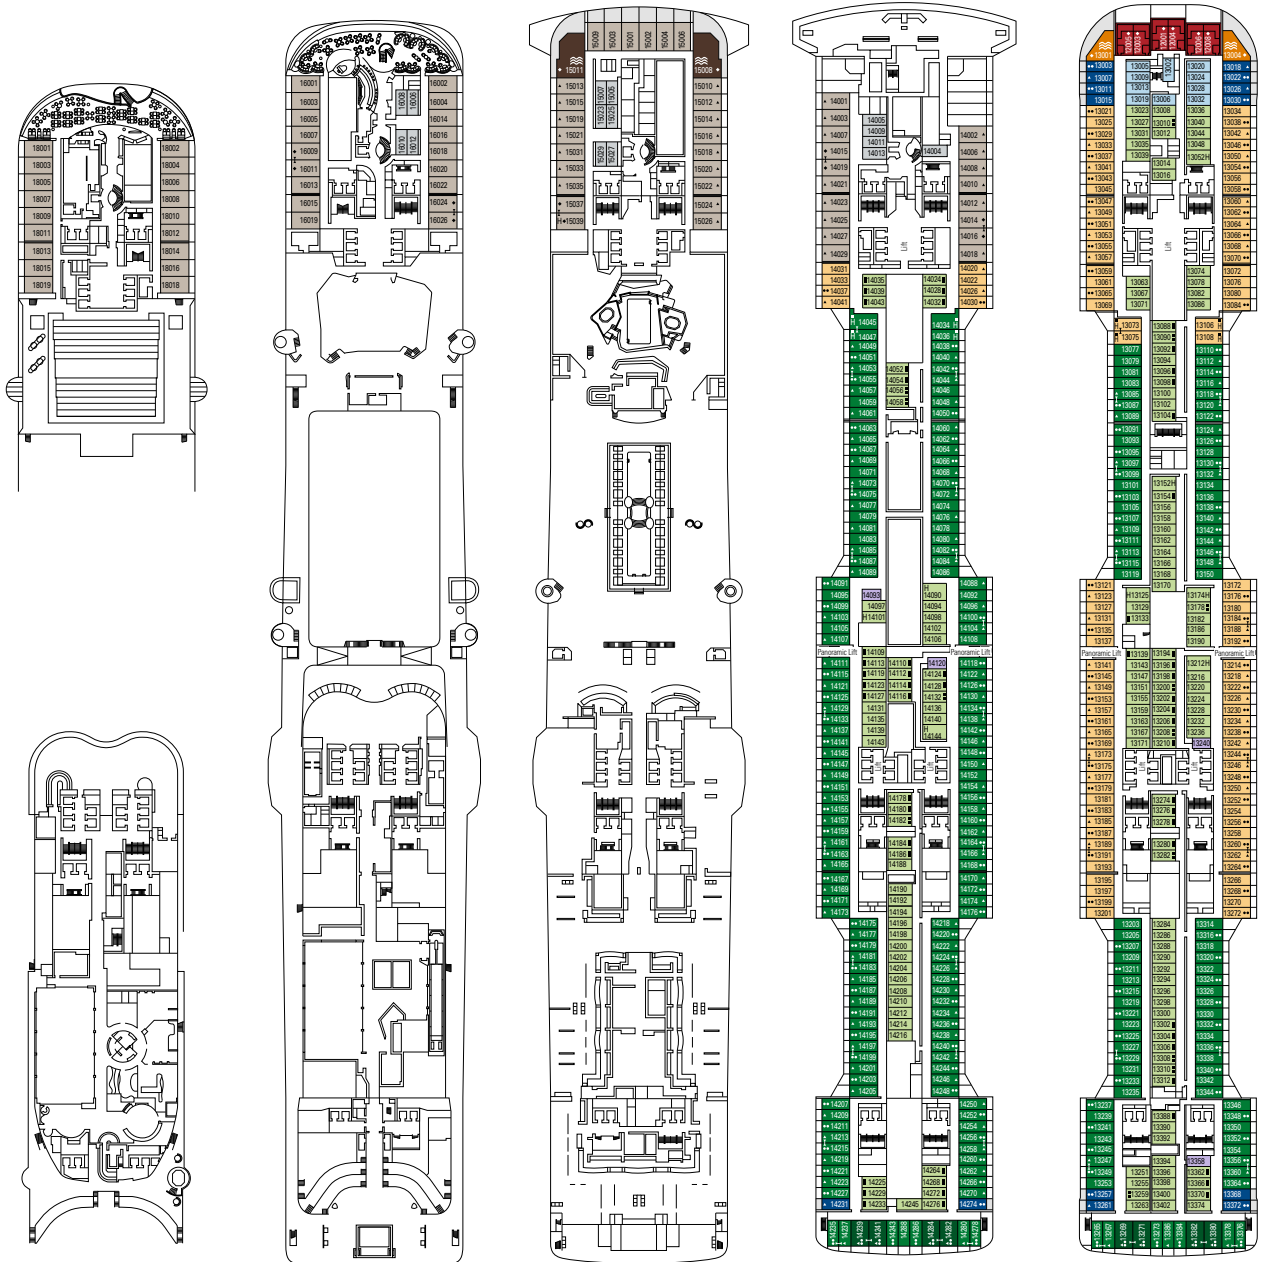

MSC Virtuosa

Nutzen Sie den Deckplan, um Ihre Lieblingskabine zu finden.
Beachten Sie bitte die unterschiedliche Farbcodierung der Kabinen je nach Experience, Deck und Kabinentyp.

MSC YACHT CLUB

Kabinen **2 421** | Gäste **6 334**

DECK 18

DECK 16

DECK 15

DECK 14

DECK 13

Kabinenkategorien und Experiences

BELLA EXPERIENCE

- > Innenkabine Studio*
- > Innenkabine
- > Kabine mit Meerblick*
- > Balkonkabine

MSC YACHT CLUB

- > Innenkabine Suite
- > Deluxe Suite
- > Royal Suite

LEGENDE

- ▲ Sofabett
- ◆ Doppel-Sofabett
- 3 Bett zum Herunterklappen
- 3/4. B'tt zum Herunterklappen
- Sofa, das in ein Bett umgewandelt werden kann
- ⌂ Kabinen mit Verbindungstür
- H Kabinen für Gäste mit Behinderung oder eingeschränkter Mobilität
- ⌀ Whirlpool
- ◐ Kabinen mit teilweiser Sichteinschränkung
- Stahlbalkon
- ◐ Teilweise Stahlbalkon

- Einzelkabine mit reduzierter Bettgröße (140x200cm).
- * Reduzierte Bettgröße (140x200cm).
- ** Dieses Symbol zeigt nur einige der verfügbaren Kombinationen für Familienkabinen an. Bitte kontaktieren Sie Ihr Reisebüro für alle verfügbaren Optionen.
- 3. und 4. Bett verfügbar in allen Kategorien ausser in einer Einzel Innenkabine.
- 3. und 4. Bett verfügbar in allen Kategorien ausser in einer Einzel Innenkabine, Kabine mit Meerblick «Bella Experience» und MSC Yacht Club Innenkabine.
- 5. Bett verfügbar in der Kategorie Kabine mit Meerblick «Fantastica Experience» sowie in der Suite «Fantastica Experience».
- Kabinen 13265, 13376, 14235, 14278 haben nur Etagenbetten.