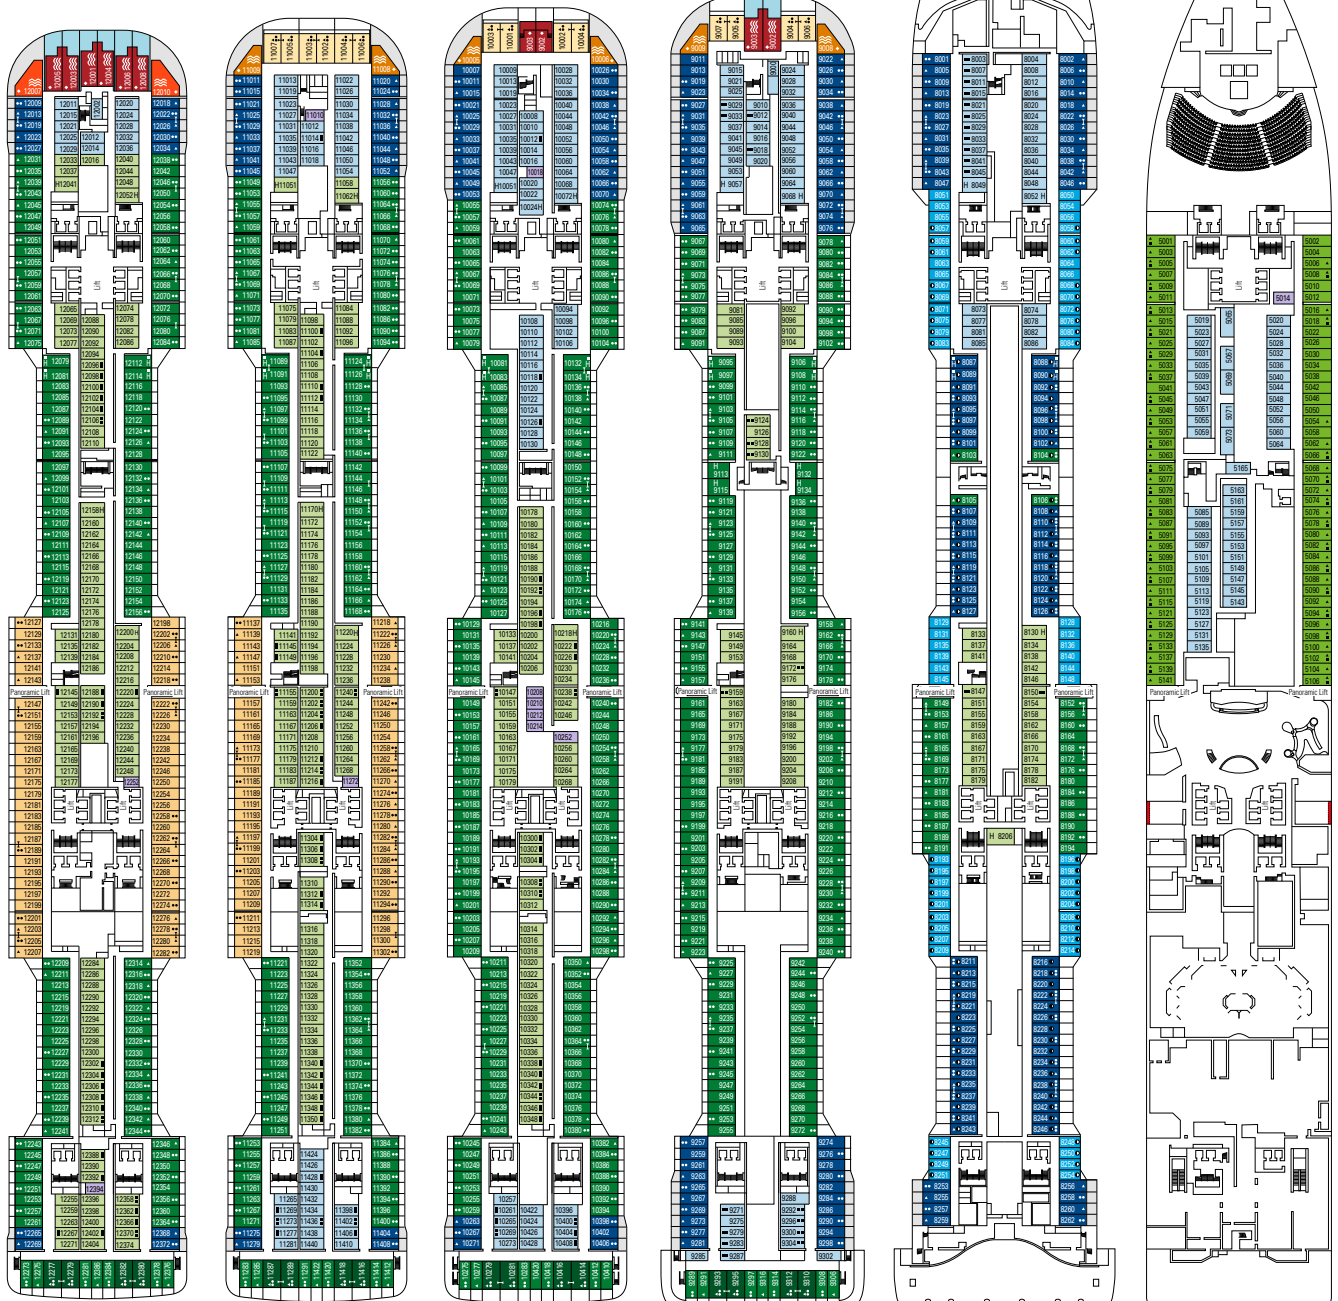

DECK 18

DECK 16

DECK 15

DECK 14

DECK 13

Kabinenkategorien und Experiences

BELLA EXPERIENCE

- > Innenkabine Studio*
- > Innenkabine
- > Kabine mit Meerblick*
- > Balkonkabine

FANTASTICA EXPERIENCE

- > Innenkabine
- > Kabine mit Meerblick
- > Balkonkabine
- > Familienkabine**
- > Suite

AUREA EXPERIENCE

- > Kabine mit Meerblick
- > Balkonkabine
- > Suite mit Whirlpool
- > Grand Suite mit Whirlpool
- > Maisonette

MSC YACHT CLUB

- > Innenkabine Suite
- > Deluxe Suite
- > Royal Suite

LEGENDE

- ▲ Sofabett
- ◆ Doppel-Sofabett
- 3 Bett zum Herunterklappen
- 3/4. B'tt zum Herunterklappen
- Sofa, das in ein Bett umgewandelt werden kann
- ⌂ Kabinen mit Verbindungstür
- H Kabinen für Gäste mit Behinderung oder eingeschränkter Mobilität
- ⌀ Whirlpool
- ◐ Kabinen mit teilweiser Sichteinschränkung
- Stahlbalkon
- ◐ Teilweise Stahlbalkon

- Einzelkabine mit reduzierter Bettgröße (140x200cm).
- * Reduzierte Bettgröße (140x200cm).
- ** Dieses Symbol zeigt nur einige der verfügbaren Kombinationen für Familienkabinen an. Bitte kontaktieren Sie Ihr Reisebüro für alle verfügbaren Optionen.
- 3. und 4. Bett verfügbar in allen Kategorien ausser in einer Einzel Innenkabine.
- 3. und 4. Bett verfügbar in allen Kategorien ausser in einer Einzel Innenkabine, Kabine mit Meerblick «Bella Experience» und MSC Yacht Club Innenkabine.
- 5. Bett verfügbar in der Kategorie Kabine mit Meerblick «Fantastica Experience» sowie in der Suite «Fantastica Experience».
- Kabinen 13265, 13376, 14235, 14278 haben nur Etagenbetten.