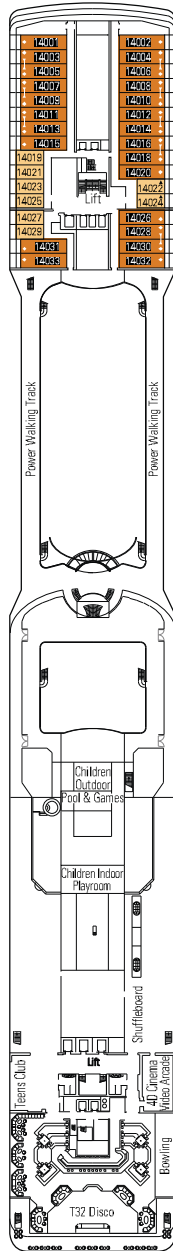

# MSC Magnifica

Mit dem Deckplan können Sie Ihre persönliche Lieblingskabine auswählen. Beachten Sie die unterschiedliche Farbcodierung - je nach Erlebniswelt, Deck und Kabinentyp.

MSC AUREA SPA

1259 **KABINEN** | 3223 **GÄSTE**

Den vollständigen Deckplan finden Sie unter [www.msc-kreuzfahrten.de](http://www.msc-kreuzfahrten.de) im Bereich „Flotte“

SCANNEN SIE DEN QR-CODE FÜR WEITERE INFORMATIONEN.

DECK 15  
CAPRI

DECK 14  
POSITANO

DECK 12  
PORTOVENERE

DECK 11  
ISCHIA

## KABINENKATEGORIEN UND ERLEBNISWELTEN

<span style="color: #0070C0;">■</span> BELLA › Innenkabinen	<span style="color: #92D050;">■</span> FANTASTICA › Innenkabinen	<span style="color: #F4CCCC;">■</span> WELLNESS › Innenkabinen	<span style="color: #FFC000;">■</span> AUREA › Balkonkabinen
<span style="color: #0070C0;">■</span> BELLA › Außenkabinen mit teilw. Sicht Einschränkung	<span style="color: #92D050;">■</span> FANTASTICA › Kabinen mit Meerblick	<span style="color: #F4CCCC;">■</span> WELLNESS › Kabinen mit Meerblick	<span style="color: #FFC000;">■</span> AUREA › Suiten
<span style="color: #0070C0;">■</span> BELLA › Balkonkabinen	<span style="color: #92D050;">■</span> FANTASTICA › Balkonkabinen	<span style="color: #F4CCCC;">■</span> WELLNESS › Balkonkabinen	