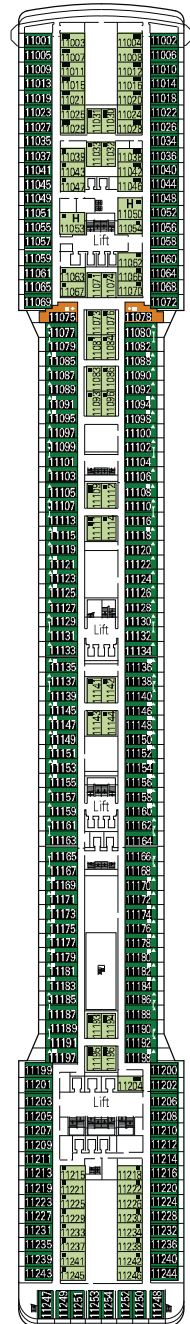

# MSC Magnifica

Mit dem Deckplan können Sie Ihre persönliche Lieblingskabine auswählen. Beachten Sie die unterschiedliche Farbcodierung - je nach Erlebniswelt, Deck und Kabinentyp.

MSC AUREA SPA

1259 **KABINEN** | 3223 **GÄSTE**

Den vollständigen Deckplan finden Sie unter [www.msc-kreuzfahrten.de](http://www.msc-kreuzfahrten.de) im Bereich „Flotte“

SCANNEN SIE DEN QR-CODE FÜR WEITERE INFORMATIONEN.

DECK 15  
CAPRI

DECK 14  
POSITANO

DECK 12  
PORTOVENERE

DECK 11  
ISCHIA

Alle Kabinen verfügen über ein Doppelbett, das bei Bedarf in getrennte Betten umgewandelt werden kann (außer in behindertengerechten Kabinen - nur möglich in Kabinen 15022, 15023)  
 3./4. Bett verfügbar in allen Kategorien (ausgenommen Bella Balkonkabine)  
 5. Bett verfügbar in Aurea Suiten