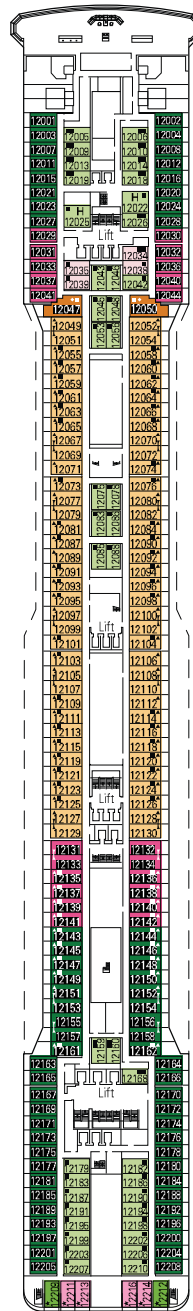

# MSC Magnifica

Mit dem Deckplan können Sie Ihre persönliche Lieblingskabine auswählen. Beachten Sie die unterschiedliche Farbcodierung - je nach Erlebniswelt, Deck und Kabinentyp.

MSC AUREA SPA

1259 **KABINEN** | 3223 **GÄSTE**

Den vollständigen Deckplan finden Sie unter [www.msc-kreuzfahrten.de](http://www.msc-kreuzfahrten.de) im Bereich „Flotte“

SCANNEN SIE DEN QR-CODE FÜR WEITERE INFORMATIONEN.

DECK 15  
CAPRI

DECK 14  
POSITANO

DECK 12  
PORTOVENERE

DECK 11  
ISCHIA

## KABINENKATEGORIEN UND ERLEBNISWELTEN

<span style="color: #0070C0;">■</span> BELLA › Innenkabinen	<span style="color: #92D050;">■</span> FANTASTICA › Innenkabinen	<span style="color: #F4CCCC;">■</span> WELLNESS › Innenkabinen	<span style="color: #FFC000;">■</span> AUREA › Balkonkabinen
<span style="color: #0070C0;">■</span> BELLA › Außenkabinen mit teilw. Sicht Einschränkung	<span style="color: #92D050;">■</span> FANTASTICA › Kabinen mit Meerblick	<span style="color: #F4CCCC;">■</span> WELLNESS › Kabinen mit Meerblick	<span style="color: #FFC000;">■</span> AUREA › Suiten
<span style="color: #0070C0;">■</span> BELLA › Balkonkabinen	<span style="color: #92D050;">■</span> FANTASTICA › Balkonkabinen	<span style="color: #F4CCCC;">■</span> WELLNESS › Balkonkabinen	