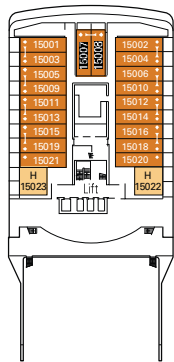

DECK 15
CAPRI