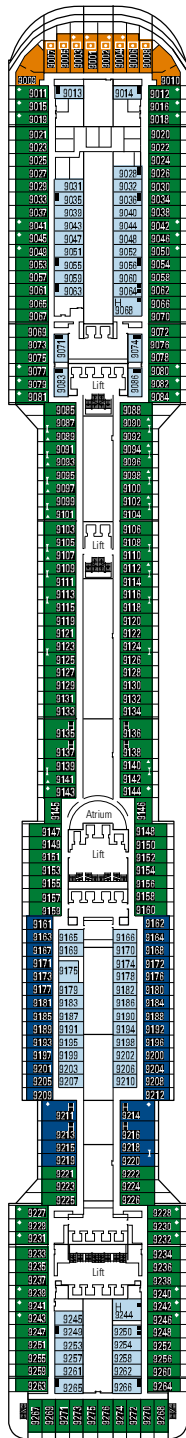

DECK 9
AGATA