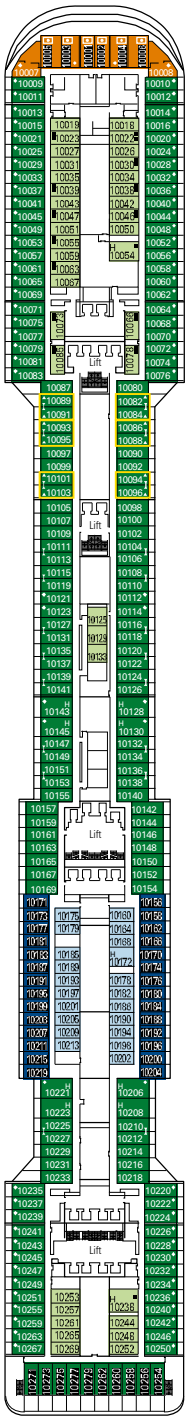

KABINENKATEGORIEN UND ERLEBNISWELTEN

BELLA › Innenkabinen	FANTASTICA › Innenkabinen	WELLNESS › Innenkabinen	AUREA › Balkonkabinen	MSC YACHT CLUB › Deluxe Suiten
BELLA › Kabinen mit Meerblick	FANTASTICA › Kabinen mit Meerblick	WELLNESS › Kabinen mit Meerblick	AUREA › Suiten	MSC YACHT CLUB › Executive & Family Suiten
BELLA › Balkonkabinen	FANTASTICA › Balkonkabinen	WELLNESS › Balkonkabinen		MSC YACHT CLUB › Royal Suiten
	FANTASTICA › Super-Familienkabinen			

LEGENDE

- Sofabett
- Doppel-Sofabett
3. Bett zum Herunterklappen
- 3./4. Bett zum Herunterklappen
- Kabinen mit Verbindungstür
- MSC Yacht Club /Aurea Suite mit hermetisch geschlossenem Panoramafenster
- Kabinen für Behinderte oder Gäste mit eingeschränkter Mobilität
- Kabinen mit französischem Balkon
- Kabinen mit teilweise Sichtbehinderung

DECK 10
TORMALINA