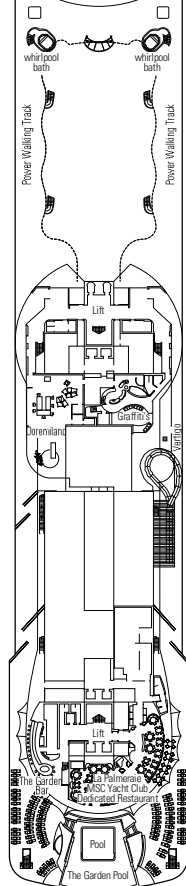

MSC Preziosa

Mit dem Deckplan können Sie Ihre persönliche Lieblingskabine auswählen. Beachten Sie die unterschiedliche Farbcodierung - je nach Erlebniswelt, Deck und Kabinentyp.

1751 **KABINEN** | 4345 **GÄSTE**

Den vollständigen Deckplan finden Sie unter www.msc-kreuzfahrten.de im Bereich „Flotte“

DECK 16
ACQUAMARINA

DECK 15
CRISTALLO

DECK 13
AMETISTA

DECK 12
OPALE

DECK 11
GIADA

KABINENKATEGORIEN UND ERLEBNISWELTEN