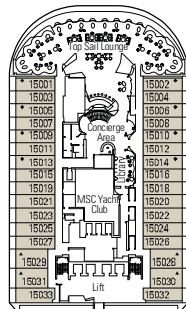

MSC Preziosa

Mit dem Deckplan können Sie Ihre persönliche Lieblingskabine auswählen. Beachten Sie die unterschiedliche Farbcodierung - je nach Erlebniswelt, Deck und Kabinentyp.

1751 **KABINEN** | 4345 **GÄSTE**

Den vollständigen Deckplan finden Sie unter www.msc-kreuzfahrten.de im Bereich „Flotte“

DECK 16
ACQUAMARINA

DECK 15
CRISTALLO

DECK 13
AMETISTA

DECK 12
OPALE

DECK 11
GIADA

KABINENKATEGORIEN UND ERLEBNISWELTEN