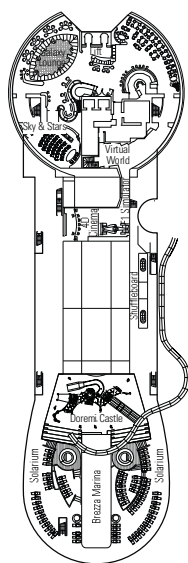

MSC Preziosa

Mit dem Deckplan können Sie Ihre persönliche Lieblingskabine auswählen. Beachten Sie die unterschiedliche Farbcodierung - je nach Erlebniswelt, Deck und Kabinentyp.

1751 **KABINEN** | 4345 **GÄSTE**

Den vollständigen Deckplan finden Sie unter www.msc-kreuzfahrten.de im Bereich „Flotte“

DECK 16
ACQUAMARINA

DECK 15
CRISTALLO

DECK 13
AMETISTA

DECK 12
OPALE

DECK 11
GIADA

KABINENKATEGORIEN UND ERLEBNISWELTEN

 BELLA › Innenkabinen	 FANTASTICA › Innenkabinen	 WELLNESS › Innenkabinen	 AUREA › Balkonkabinen	 MSC YACHT CLUB › Deluxe Suiten
 BELLA › Kabinen mit Meerblick	 FANTASTICA › Kabinen mit Meerblick	 WELLNESS › Kabinen mit Meerblick	 AUREA › Suiten	 MSC YACHT CLUB › Executive & Family Suiten
 BELLA › Balkonkabinen	 FANTASTICA › Balkonkabinen	 WELLNESS › Balkonkabinen		 MSC YACHT CLUB › Royal Suiten
	 FANTASTICA › Super-Familienkabinen			