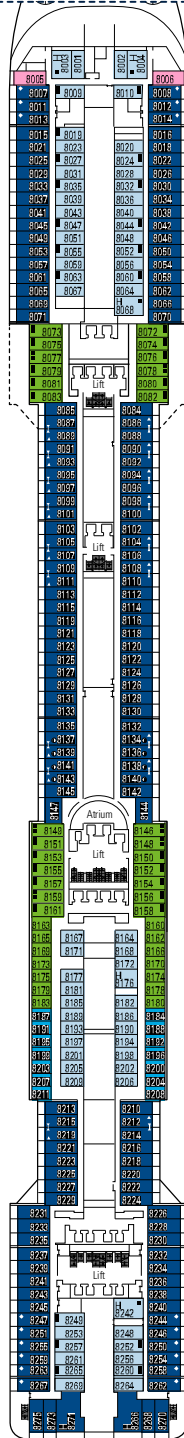

DECK 8
ONICE