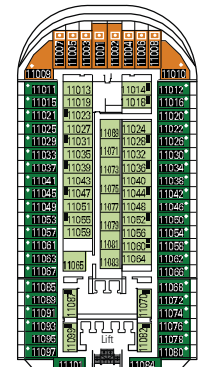

MSC Preziosa

Mit dem Deckplan können Sie Ihre persönliche Lieblingskabine auswählen. Beachten Sie die unterschiedliche Farbcodierung - je nach Erlebniswelt, Deck und Kabinentyp.

1751 **KABINEN** | 4345 **GÄSTE**

Den vollständigen Deckplan finden Sie unter www.msc-kreuzfahrten.de im Bereich „Flotte“

DECK 16
ACQUAMARINA

DECK 15
CRISTALLO

DECK 13
AMETISTA

DECK 12
OPALE

DECK 11
GIADA

KABINENKATEGORIEN UND ERLEBNISWELTEN