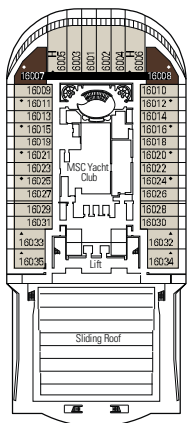

MSC Preziosa

Mit dem Deckplan können Sie Ihre persönliche Lieblingskabine auswählen. Beachten Sie die unterschiedliche Farbcodierung - je nach Erlebniswelt, Deck und Kabinentyp.

1751 **KABINEN** | 4345 **GÄSTE**

Den vollständigen Deckplan finden Sie unter www.msc-kreuzfahrten.de im Bereich „Flotte“

DECK 16
ACQUAMARINA

DECK 15
CRISTALLO

DECK 13
AMETISTA

DECK 12
OPALE

DECK 11
GIADA

KABINENKATEGORIEN UND ERLEBNISWELTEN