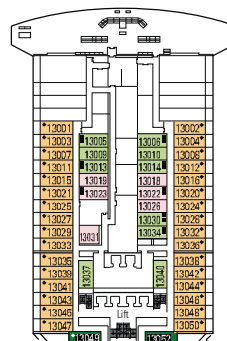

MSC Preziosa

Mit dem Deckplan können Sie Ihre persönliche Lieblingskabine auswählen. Beachten Sie die unterschiedliche Farbcodierung - je nach Erlebniswelt, Deck und Kabinentyp.

1751 **KABINEN** | 4345 **GÄSTE**

Den vollständigen Deckplan finden Sie unter www.msc-kreuzfahrten.de im Bereich „Flotte“

DECK 16
ACQUAMARINA

DECK 15
CRISTALLO

DECK 13
AMETISTA

DECK 12
OPALE

DECK 11
GIADA

KABINENKATEGORIEN UND ERLEBNISWELTEN