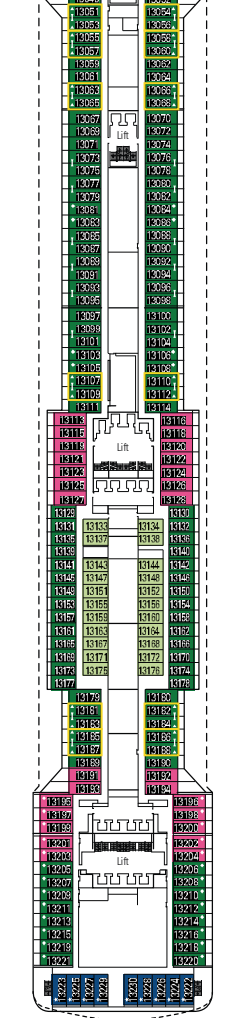

MSC Preziosa

Mit dem Deckplan können Sie Ihre persönliche Lieblingskabine auswählen. Beachten Sie die unterschiedliche Farbcodierung - je nach Erlebniswelt, Deck und Kabinentyp.

1751 **KABINEN** | 4345 **GÄSTE**

Den vollständigen Deckplan finden Sie unter www.msc-kreuzfahrten.de im Bereich „Flotte“

DECK 16
ACQUAMARINA

DECK 15
CRISTALLO

DECK 13
AMETISTA

DECK 12
OPALE

DECK 11
GIADA

KABINENKATEGORIEN UND ERLEBNISWELTEN

Alle Kabinen verfügen über ein Doppelbett, das bei Bedarf in getrennte Betten umgewandelt werden kann (außer in behindertengerechten Kabinen) - 3./4. Bett verfügbar in allen Kategorien. Wichtiger Hinweis zu den Balkonkabinen der MSC Preziosa: Bitte beachten Sie, dass die folgenden Kabinen einen Stahlbalkon (keinen durchsichtigen Glasbalkon) besitzen: Kabinen auf Deck 16: 16001, 16002, 16003, 16004, 16005, 16006, 16007, 16008, 16009, 16010, 16011 - Kabinen auf Deck 15: 15001, 15002, 15003, 15004 - Kabinen auf Deck 12: 12003, 12006, 12007, 12010, 12011, 12014, 12015, 12016 - Kabinen auf Deck 11: 11009, 11010, 11011, 11012, 11015, 11016, 11020, 11022, 11021, 11025, 11029 - Kabinen auf Deck 10: 10008, 10010, 10014, 10016, 10020, 10024, 10028, 10032, 10250, 10009, 10007, 10011, 10013, 10021, 10025, 10029, 10033, 10267 - Kabinen auf Deck 9: 9009, 9259, 9263, 9260, 9264, 9011, 9015, 9019, 9021, 9023, 9025, 9027, 9029, 9033, 9037, 9041, 9045, 9049, 9053, 9057, 9061, 9065, 9067, 9012, 9016, 9018, 9020, 9022, 9024, 9026, 9030, 9034, 9038, 9042, 9046, 9050, 9054, 9058, 9062, 9066, 9070, 9010 - Kabinen auf Deck 8: 8007, 8011, 8013, 8015, 8021, 8025, 8029, 8033, 8037, 8041, 8045, 8049, 8053, 8057, 8061, 8065, 8069, 8071, 8258, 8262, 8263, 8267, 8008, 8012, 8014, 8016, 8018, 8022, 8026, 8030, 8034, 8038, 8042, 8046, 8050, 8054, 8058, 8062, 8066, 8070