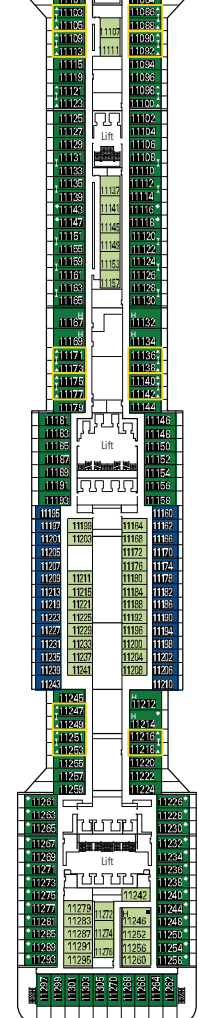

MSC Preziosa

Mit dem Deckplan können Sie Ihre persönliche Lieblingskabine auswählen. Beachten Sie die unterschiedliche Farbcodierung - je nach Erlebniswelt, Deck und Kabinentyp.

1751 **KABINEN** | 4345 **GÄSTE**

Den vollständigen Deckplan finden Sie unter www.msc-kreuzfahrten.de im Bereich „Flotte“

DECK 16
ACQUAMARINA

DECK 15
CRISTALLO

DECK 13
AMETISTA

DECK 12
OPALE

DECK 11
GIADA

KABINENKATEGORIEN UND ERLEBNISWELTEN

Alle Kabinen verfügen über ein Doppelbett, das bei Bedarf in getrennte Betten umgewandelt werden kann (außer in behindertengerechten Kabinen) - 3./4. Bett verfügbar in allen Kategorien. Wichtiger Hinweis zu den Balkonkabinen der MSC Preziosa: Bitte beachten Sie, dass die folgenden Kabinen einen Stahlbalkon (keinen durchsichtigen Glasbalkon) besitzen: Kabinen auf Deck 16: 16001, 16002, 16003, 16004, 16005, 16006, 16007, 16008, 16009, 16010, 16011 - Kabinen auf Deck 15: 15001, 15002, 15003, 15004 - Kabinen auf Deck 12: 12003, 12006, 12007, 12010, 12011, 12014, 12015, 12016 - Kabinen auf Deck 11: 11009, 11010, 11011, 11012, 11015, 11016, 11020, 11022, 11021, 11025, 11029 - Kabinen auf Deck 10: 10008, 10010, 10014, 10016, 10020, 10024, 10028, 10032, 10250, 10009, 10007, 10011, 10013, 10021, 10025, 10029, 10033, 10267 - Kabinen auf Deck 9: 9009, 9259, 9263, 9260, 9264, 9011, 9015, 9019, 9021, 9023, 9025, 9027, 9029, 9033, 9037, 9041, 9045, 9049, 9053, 9057, 9061, 9065, 9067, 9012, 9016, 9018, 9020, 9022, 9024, 9026, 9030, 9034, 9038, 9042, 9046, 9050, 9054, 9058, 9062, 9066, 9070, 9010 - Kabinen auf Deck 8: 8007, 8011, 8013, 8015, 8021, 8025, 8029, 8033, 8037, 8041, 8045, 8049, 8053, 8057, 8061, 8065, 8069, 8071, 8258, 8262, 8263, 8267, 8008, 8012, 8014, 8016, 8018, 8022, 8026, 8030, 8034, 8038, 8042, 8046, 8050, 8054, 8058, 8062, 8066, 8070

DECK 10
TORMALINA

DECK 9
AGATA

DECK 8
ONICE

DECK 5
CORALLO