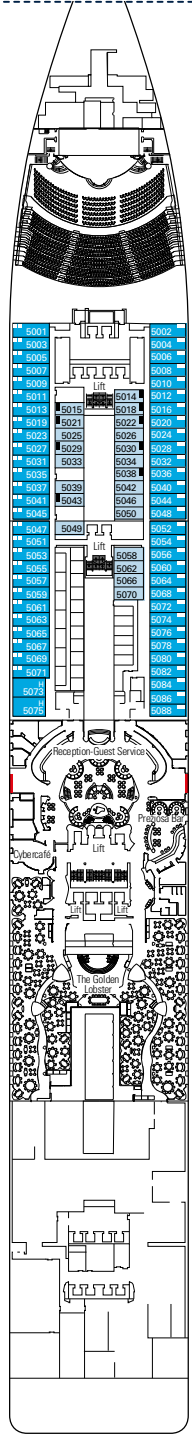

DECK 5
CORALLO