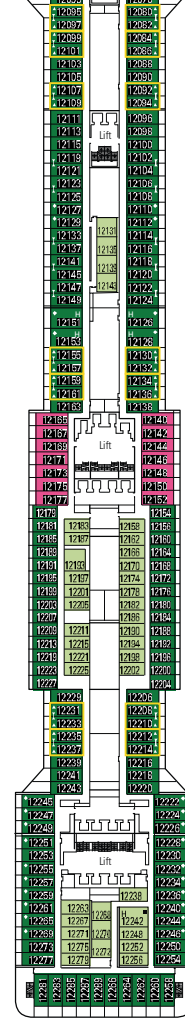

MSC Preziosa

Mit dem Deckplan können Sie Ihre persönliche Lieblingskabine auswählen. Beachten Sie die unterschiedliche Farbcodierung - je nach Erlebniswelt, Deck und Kabinentyp.

1751 **KABINEN** | 4345 **GÄSTE**

Den vollständigen Deckplan finden Sie unter www.msc-kreuzfahrten.de im Bereich „Flotte“

DECK 16
ACQUAMARINA

DECK 15
CRISTALLO

DECK 13
AMETISTA

DECK 12
OPALE

DECK 11
GIADA

KABINENKATEGORIEN UND ERLEBNISWELTEN

Alle Kabinen verfügen über ein Doppelbett, das bei Bedarf in getrennte Betten umgewandelt werden kann (außer in behindertengerechten Kabinen) - 3./4. Bett verfügbar in allen Kategorien. Wichtiger Hinweis zu den Balkonkabinen der MSC Preziosa: Bitte beachten Sie, dass die folgenden Kabinen einen Stahlbalkon (keinen durchsichtigen Glasbalkon) besitzen: Kabinen auf Deck 16: 16001, 16002, 16003, 16004, 16005, 16006, 16007, 16008, 16009, 16010, 16011 - Kabinen auf Deck 15: 15001, 15002, 15003, 15004 - Kabinen auf Deck 12: 12003, 12006, 12007, 12010, 12011, 12014, 12015, 12016 - Kabinen auf Deck 11: 11009, 11010, 11011, 11012, 11015, 11016, 11020, 11022, 11021, 11025, 11029 - Kabinen auf Deck 10: 10008, 10010, 10014, 10016, 10020, 10024, 10028, 10032, 10250, 10009, 10007, 10011, 10013, 10021, 10025, 10029, 10033, 10267 - Kabinen auf Deck 9: 9009, 9259, 9263, 9260, 9264, 9011, 9015, 9019, 9021, 9023, 9025, 9027, 9029, 9033, 9037, 9041, 9045, 9049, 9053, 9057, 9061, 9065, 9067, 9012, 9016, 9018, 9020, 9022, 9024, 9026, 9030, 9034, 9038, 9042, 9046, 9050, 9054, 9058, 9062, 9066, 9070, 9010 - Kabinen auf Deck 8: 8007, 8011, 8013, 8015, 8021, 8025, 8029, 8033, 8037, 8041, 8045, 8049, 8053, 8057, 8061, 8065, 8069, 8071, 8258, 8262, 8263, 8267, 8008, 8012, 8014, 8016, 8018, 8022, 8026, 8030, 8034, 8038, 8042, 8046, 8050, 8054, 8058, 8062, 8066, 8070