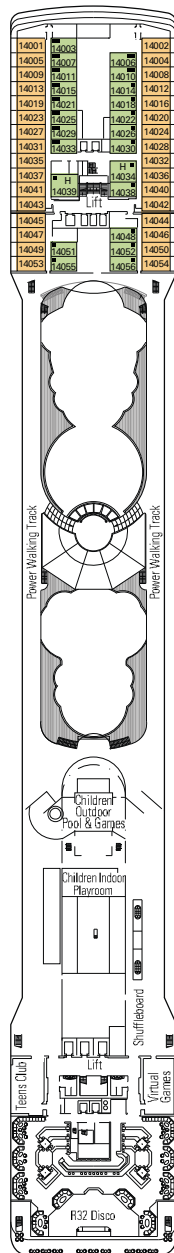

MSC Orchestra

Mit dem Deckplan können Sie Ihre persönliche Lieblingskabine auswählen. Beachten Sie die unterschiedliche Farbcodierung - je nach Erlebniswelt, Deck und Kabinentyp.

1275 **KABINEN** | 3223 **GÄSTE**

Den vollständigen Deckplan finden Sie unter www.msc-kreuzfahrten.de im Bereich „Flotte“

DECK 15
XILOFONO

DECK 14
CHITARRA

DECK 12
CLARINETTO

DECK 11
FLAUTO

KABINENKATEGORIEN UND ERLEBNISWELTEN

■ BELLA › Innenkabinen	■ FANTASTICA › Innenkabinen	■ WELLNESS › Innenkabinen	■ AUREA › Balkonkabinen
■ BELLA › Außenkabinen mit teilw. Sicht Einschränkung	■ FANTASTICA › Kabinen mit Meerblick	■ WELLNESS › Kabinen mit Meerblick	■ AUREA › Suiten
■ BELLA › Balkonkabinen	■ FANTASTICA › Balkonkabinen	■ WELLNESS › Balkonkabinen	

Alle Kabinen verfügen über ein Doppelbett, das bei Bedarf in getrennte Betten umgewandelt werden kann (außer in behindertengerechten Kabinen - nur möglich in Kabine 15025)
 3. Bett verfügbar in allen Kategorien
 4. Bett verfügbar in allen Kategorien (ausgenommen AUREA Suiten)
 Bei der farblichen Zuteilung der Kabinen zu den Erlebniswelten auf dem Deckplan bleiben Änderungen ausdrücklich vorbehalten, soweit diese im Rahmen der beschriebenen Kategorie (Innen-, Außen-, Balkon-, Suite etc.) erfolgen.

LEGENDE

- ▲ Sofabett
- ◆ Doppel-Sofabett
- 3. Bett zum Herunterklappen
- ⤵ Kabinen mit Verbindungstür
- H Kabinen für Behinderte oder Gäste mit eingeschränkter Mobilität