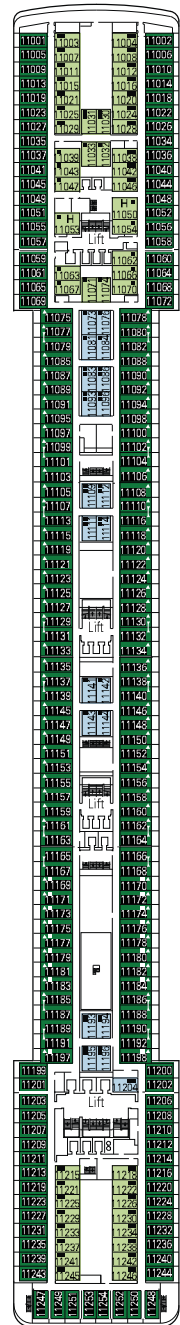

MSC Orchestra

Mit dem Deckplan können Sie Ihre persönliche Lieblingskabine auswählen. Beachten Sie die unterschiedliche Farbcodierung - je nach Erlebniswelt, Deck und Kabinentyp.

1275 **KABINEN** | 3223 **GÄSTE**

Den vollständigen Deckplan finden Sie unter www.msc-kreuzfahrten.de im Bereich „Flotte“

DECK 15
XILOFONO

DECK 14
CHITARRA

DECK 12
CLARINETTO

DECK 11
FLAUTO

KABINENKATEGORIEN UND ERLEBNISWELTEN

■ BELLA › Innenkabinen	■ FANTASTICA › Innenkabinen	■ WELLNESS › Innenkabinen	■ AUREA › Balkonkabinen
■ BELLA › Außenkabinen mit teilw. Sicht Einschränkung	■ FANTASTICA › Kabinen mit Meerblick	■ WELLNESS › Kabinen mit Meerblick	■ AUREA › Suiten
■ BELLA › Balkonkabinen	■ FANTASTICA › Balkonkabinen	■ WELLNESS › Balkonkabinen	

Alle Kabinen verfügen über ein Doppelbett, das bei Bedarf in getrennte Betten umgewandelt werden kann (außer in behindertengerechten Kabinen - nur möglich in Kabine 15025)
 3. Bett verfügbar in allen Kategorien
 4. Bett verfügbar in allen Kategorien (ausgenommen AUREA Suiten)
 Bei der farblichen Zuteilung der Kabinen zu den Erlebniswelten auf dem Deckplan bleiben Änderungen ausdrücklich vorbehalten, soweit diese im Rahmen der beschriebenen Kategorie (Innen-, Außen-, Balkon-, Suite etc.) erfolgen.

LEGENDE

- ▲ Sofabett
- ◆ Doppel-Sofabett
- 3. Bett zum Herunterklappen
- ⤵ Kabinen mit Verbindungstür
- H Kabinen für Behinderte oder Gäste mit eingeschränkter Mobilität