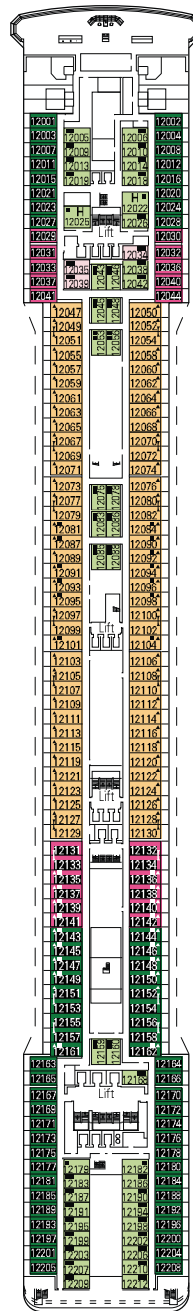

MSC Orchestra

Mit dem Deckplan können Sie Ihre persönliche Lieblingskabine auswählen. Beachten Sie die unterschiedliche Farbcodierung - je nach Erlebniswelt, Deck und Kabinentyp.

1275 **KABINEN** | 3223 **GÄSTE**

Den vollständigen Deckplan finden Sie unter www.msc-kreuzfahrten.de im Bereich „Flotte“

DECK 15
XILOFONO

DECK 14
CHITARRA

DECK 12
CLARINETTO

DECK 11
FLAUTO

KABINENKATEGORIEN UND ERLEBNISWELTEN

■ BELLA › Innenkabinen	■ FANTASTICA › Innenkabinen	■ WELLNESS › Innenkabinen	■ AUREA › Balkonkabinen
■ BELLA › Außenkabinen mit teilw. Sicht Einschränkung	■ FANTASTICA › Kabinen mit Meerblick	■ WELLNESS › Kabinen mit Meerblick	■ AUREA › Suiten
■ BELLA › Balkonkabinen	■ FANTASTICA › Balkonkabinen	■ WELLNESS › Balkonkabinen	

Alle Kabinen verfügen über ein Doppelbett, das bei Bedarf in getrennte Betten umgewandelt werden kann (außer in behindertengerechten Kabinen - nur möglich in Kabine 15025)
 3. Bett verfügbar in allen Kategorien
 4. Bett verfügbar in allen Kategorien (ausgenommen AUREA Suiten)
 Bei der farblichen Zuteilung der Kabinen zu den Erlebniswelten auf dem Deckplan bleiben Änderungen ausdrücklich vorbehalten, soweit diese im Rahmen der beschriebenen Kategorie (Innen-, Außen-, Balkon-, Suite etc.) erfolgen.

LEGENDE

- ▲ Sofabett
- ◆ Doppel-Sofabett
- 3. Bett zum Herunterklappen
- ⤵ Kabinen mit Verbindungstür
- H Kabinen für Behinderte oder Gäste mit eingeschränkter Mobilität