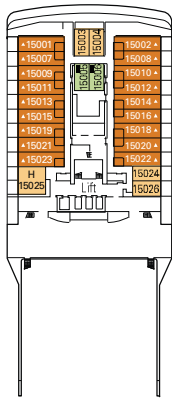

MSC Orchestra

Mit dem Deckplan können Sie Ihre persönliche Lieblingskabine auswählen. Beachten Sie die unterschiedliche Farbcodierung - je nach Erlebniswelt, Deck und Kabinentyp.

1275 **KABINEN** | 3223 **GÄSTE**

Den vollständigen Deckplan finden Sie unter www.msc-kreuzfahrten.de im Bereich „Flotte“

DECK 15
XILOFONO

DECK 14
CHITARRA

DECK 12
CLARINETTO

DECK 11
FLAUTO

KABINENKATEGORIEN UND ERLEBNISWELTEN

■ BELLA › Innenkabinen	■ FANTASTICA › Innenkabinen	■ WELLNESS › Innenkabinen	■ AUREA › Balkonkabinen
■ BELLA › Außenkabinen mit teilw. Sicht Einschränkung	■ FANTASTICA › Kabinen mit Meerblick	■ WELLNESS › Kabinen mit Meerblick	■ AUREA › Suiten
■ BELLA › Balkonkabinen	■ FANTASTICA › Balkonkabinen	■ WELLNESS › Balkonkabinen	

Alle Kabinen verfügen über ein Doppelbett, das bei Bedarf in getrennte Betten umgewandelt werden kann (außer in behindertengerechten Kabinen - nur möglich in Kabine 15025)
 3. Bett verfügbar in allen Kategorien
 4. Bett verfügbar in allen Kategorien (ausgenommen AUREA Suiten)
 Bei der farblichen Zuteilung der Kabinen zu den Erlebniswelten auf dem Deckplan bleiben Änderungen ausdrücklich vorbehalten, soweit diese im Rahmen der beschriebenen Kategorie (Innen-, Außen-, Balkon-, Suite etc.) erfolgen.

LEGENDE

- ▲ Sofabett
- ◆ Doppel-Sofabett
- 3. Bett zum Herunterklappen
- ⤵ Kabinen mit Verbindungstür
- H Kabinen für Behinderte oder Gäste mit eingeschränkter Mobilität