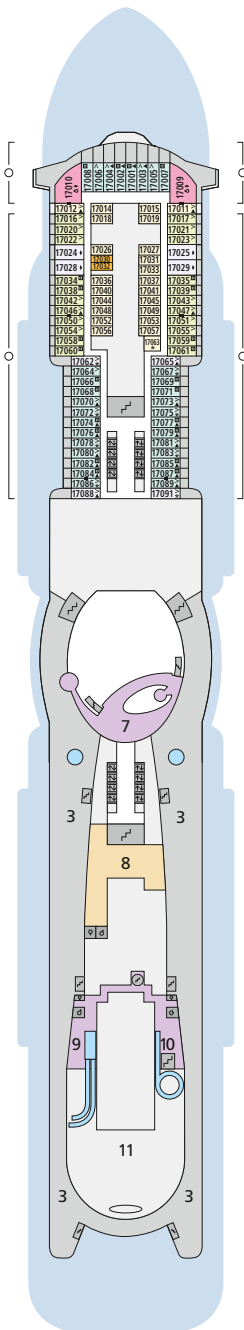

DECKSGRUNDRISSE AIDAnova

Legende

Die folgende Übersicht beginnt mit der günstigsten Kabinenkategorie (Darstellung der Kabinenummern nur beispielhaft).

10161 Einzelkabine Innen 1I	8030 Verandakabine Komfort VC
4338 Innenkabine IC	9172 Verandakabine Komfort VB
9130 Innenkabine IB	9318 Verandakabine Komfort VA
9012 Innenkabine IA	17062 Verandakabine Deluxe DB
4097 Meerblickkabine MB	12305 Verandakabine Deluxe DA
5126 Meerblickkabine MA	9216 Verandakabine Deluxe mit Lounge DL
14290 Einzelkabine Balkon 1B	9107 Junior-Suite mit Lounge JB
5324 Balkonkabine BC	8009 Junior-Suite JA
9315 Balkonkabine BB	9314 Suite SC
9189 Balkonkabine BA	17009 Premium-Suite SB
	12306 Penthouse-Suite SA

Deck 20

- 1 Start Racer und Water Slide

Deck 19

- 2 FKK-Bereich

Deck 18

- 3 Außendeck/ Sonnendeck
- 4 Pool Bar
- 5 Sportaußendeck
- 6 Klettergarten

Deck 17

- 3 Außendeck
- 7 Beach Club
- 8 AIDA Lounge
- 9 Ziel Racer
- 10 Ziel Water Slide
- 11 Four Elements

Deck 16

- 3 Außendeck
- 7 Beach Club
- 11 Four Elements
- 12 AIDA Bar
- 13 Fuego Restaurant
- 14 Teens Lounge
- Wave Club
- 15 Mini Club
- 16 Kids Club
- 17 5. Element

Deck 14

- 18 Waschsalon

Deck 20

Deck 19

Deck 18

Die Darstellung der Decksgrundrisse ist stark vereinfacht (Änderungen vorbehalten).

Deck 17

Deck 16

Deck 15

Deck 14

Deck 12

Deck 11