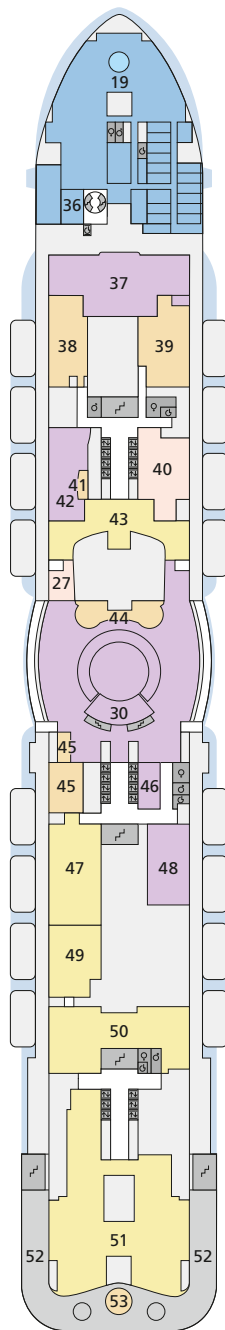

DECKSGRUNDRISSE AIDAnova

Legende

Die folgende Übersicht beginnt mit der günstigsten Kabinenkategorie (Darstellung der Kabinenummern nur beispielhaft).

10161 Einzelkabine Innen 1I	8030 Verandakabine Komfort VC
4338 Innenkabine IC	9172 Verandakabine Komfort VB
9130 Innenkabine IB	9318 Verandakabine Komfort VA
9012 Innenkabine IA	17062 Verandakabine Deluxe DB
4097 Meerblickkabine MB	12305 Verandakabine Deluxe DA
5126 Meerblickkabine MA	9216 Verandakabine Deluxe mit Lounge DL
14290 Einzelkabine Balkon 1B	9107 Junior-Suite mit Lounge JB
5324 Balkonkabine BC	8009 Junior-Suite JA
9315 Balkonkabine BB	9314 Suite SC
9189 Balkonkabine BA	17009 Premium-Suite SB
	12306 Penthouse-Suite SA

Deck 20

- 1 Start Racer und Water Slide

Deck 19

- 2 FKK-Bereich

Deck 18

- 3 Außendeck/ Sonnendeck
- 4 Pool Bar
- 5 Sportaußendeck
- 6 Klettergarten

Deck 17

- 3 Außendeck
- 7 Beach Club
- 8 AIDA Lounge
- 9 Ziel Racer
- 10 Ziel Water Slide
- 11 Four Elements

Die Darstellung der Decksgrundrisse ist stark vereinfacht (Änderungen vorbehalten).

Deck 8

Deck 7

Deck 6

Deck 5

Deck 4

Deck 3

KABINEN AIDAnova