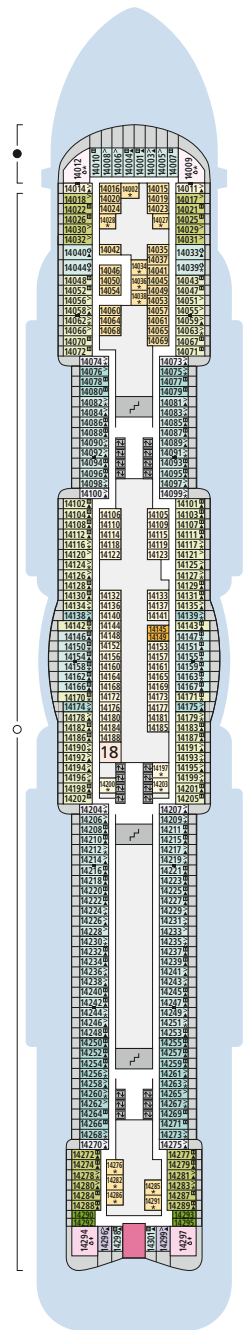

DECKSGRUNDRISSE AIDAnova

Legende

Die folgende Übersicht beginnt mit der günstigsten Kabinenkategorie (Darstellung der Kabinenummern nur beispielhaft).

10161 Einzelkabine Innen 1I	8030 Verandakabine Komfort VC
4338 Innenkabine IC	9172 Verandakabine Komfort VB
9130 Innenkabine IB	9318 Verandakabine Komfort VA
9012 Innenkabine IA	17062 Verandakabine Deluxe DB
4097 Meerblickkabine MB	12305 Verandakabine Deluxe DA
5126 Meerblickkabine MA	9216 Verandakabine Deluxe mit Lounge DL
14290 Einzelkabine Balkon 1B	9107 Junior-Suite mit Lounge JB
5324 Balkonkabine BC	8009 Junior-Suite JA
9315 Balkonkabine BB	9314 Suite SC
9189 Balkonkabine BA	17009 Premium-Suite SB
	12306 Penthouse-Suite SA

Deck 20

- 1 Start Racer und Water Slide

Deck 19

- 2 FKK-Bereich

Deck 18

- 3 Außendeck/ Sonnendeck
- 4 Pool Bar
- 5 Sportaußendeck
- 6 Klettergarten

Deck 17

- 3 Außendeck
- 7 Beach Club
- 8 AIDA Lounge
- 9 Ziel Racer
- 10 Ziel Water Slide
- 11 Four Elements

Deck 18

Die Darstellung der Decksgrundrisse ist stark vereinfacht (Änderungen vorbehalten).

Deck 17

Deck 16

Deck 15

Deck 14

Deck 12

Deck 11