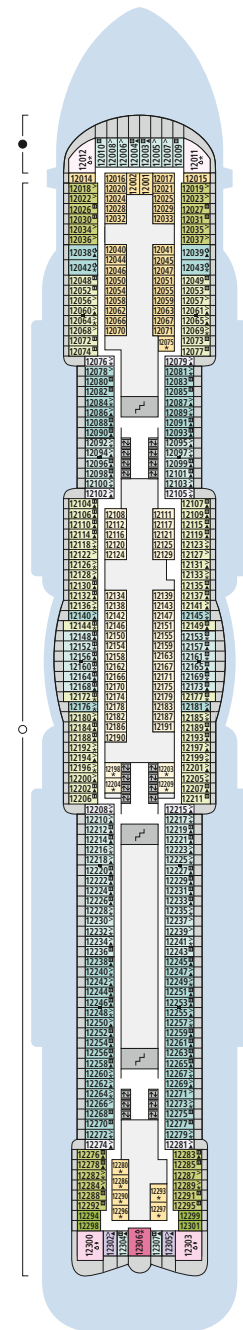

DECKSGRUNDRISSE AIDAnova

Legende

Die folgende Übersicht beginnt mit der günstigsten Kabinenkategorie (Darstellung der Kabinenummern nur beispielhaft).

10161 Einzelkabine Innen 1I	8030 Verandakabine Komfort VC
4338 Innenkabine IC	9172 Verandakabine Komfort VB
9130 Innenkabine IB	9318 Verandakabine Komfort VA
9012 Innenkabine IA	17062 Verandakabine Deluxe DB
4097 Meerblickkabine MB	12305 Verandakabine Deluxe DA
5126 Meerblickkabine MA	9216 Verandakabine Deluxe mit Lounge DL
14290 Einzelkabine Balkon 1B	9107 Junior-Suite mit Lounge JB
5324 Balkonkabine BC	8009 Junior-Suite JA
9315 Balkonkabine BB	9314 Suite SC
9189 Balkonkabine BA	17009 Premium-Suite SB
	12306 Penthouse-Suite SA

Deck 20

- 1 Start Racer und Water Slide

Deck 19

- 2 FKK-Bereich

Deck 18

- 3 Außendeck/ Sonnendeck
- 4 Pool Bar
- 5 Sportaußendeck
- 6 Klettergarten

Deck 17

- 3 Außendeck
- 7 Beach Club
- 8 AIDA Lounge
- 9 Ziel Racer
- 10 Ziel Water Slide
- 11 Four Elements

Deck 18

Die Darstellung der Decksgrundrisse ist stark vereinfacht (Änderungen vorbehalten).

Deck 17

Deck 16

Deck 15

Deck 14

Deck 12

Deck 11