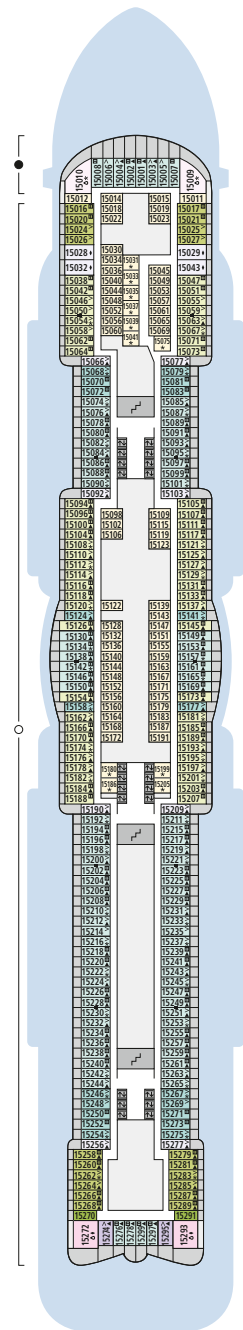

DECKSGRUNDRISSE AIDAnova

Legende

Die folgende Übersicht beginnt mit der günstigsten Kabinenkategorie (Darstellung der Kabinenummern nur beispielhaft).

10161 Einzelkabine Innen 1I	8030 Verandakabine Komfort VC
4338 Innenkabine IC	9172 Verandakabine Komfort VB
9130 Innenkabine IB	9318 Verandakabine Komfort VA
9012 Innenkabine IA	17062 Verandakabine Deluxe DB
4097 Meerblickkabine MB	12305 Verandakabine Deluxe DA
5126 Meerblickkabine MA	9216 Verandakabine Deluxe mit Lounge DL
14290 Einzelkabine Balkon 1B	9107 Junior-Suite mit Lounge JB
5324 Balkonkabine BC	8009 Junior-Suite JA
9315 Balkonkabine BB	9314 Suite SC
9189 Balkonkabine BA	17009 Premium-Suite SB
	12306 Penthouse-Suite SA

Deck 20

- 1 Start Racer und Water Slide

Deck 19

- 2 FKK-Bereich

Deck 18

- 3 Außendeck/ Sonnendeck
- 4 Pool Bar
- 5 Sportaußendeck
- 6 Klettergarten

Deck 17

- 3 Außendeck
- 7 Beach Club
- 8 AIDA Lounge
- 9 Ziel Racer
- 10 Ziel Water Slide
- 11 Four Elements

Deck 18

Die Darstellung der Decksgrundrisse ist stark vereinfacht (Änderungen vorbehalten).

Deck 17

Deck 16

Deck 15

Deck 14

Deck 12

Deck 11