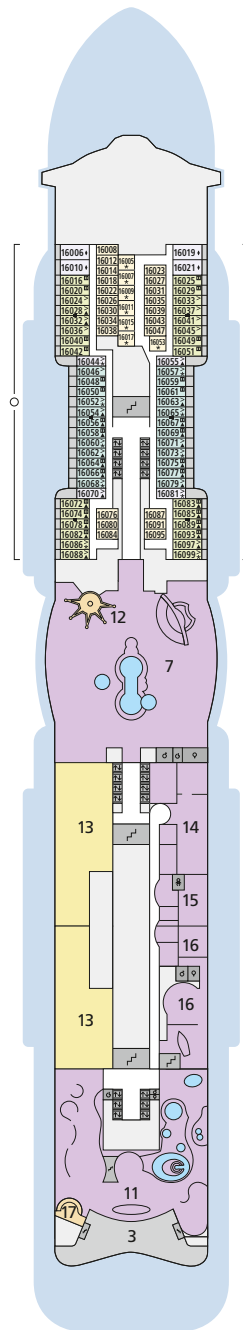

DECKSGRUNDRISSE AIDAnova

Legende

Die folgende Übersicht beginnt mit der günstigsten Kabinenkategorie (Darstellung der Kabinenummern nur beispielhaft).

10161 Einzelkabine Innen 1I	8030 Verandakabine Komfort VC
4338 Innenkabine IC	9172 Verandakabine Komfort VB
9130 Innenkabine IB	9318 Verandakabine Komfort VA
9012 Innenkabine IA	17062 Verandakabine Deluxe DB
4097 Meerblickkabine MB	12305 Verandakabine Deluxe DA
5126 Meerblickkabine MA	9216 Verandakabine Deluxe mit Lounge DL
14290 Einzelkabine Balkon 1B	9107 Junior-Suite mit Lounge JB
5324 Balkonkabine BC	8009 Junior-Suite JA
9315 Balkonkabine BB	9314 Suite SC
9189 Balkonkabine BA	17009 Premium-Suite SB
	12306 Penthouse-Suite SA

Deck 20

- 1 Start Racer und Water Slide

Deck 19

- 2 FKK-Bereich

Deck 18

- 3 Außendeck/ Sonnendeck
- 4 Pool Bar
- 5 Sportaußendeck
- 6 Klettergarten

Deck 17

- 3 Außendeck
- 7 Beach Club
- 8 AIDA Lounge
- 9 Ziel Racer
- 10 Ziel Water Slide
- 11 Four Elements

Deck 16

- 3 Außendeck
- 7 Beach Club
- 11 Four Elements
- 12 AIDA Bar
- 13 Fuego Restaurant
- 14 Teens Lounge
- Wave Club
- 15 Mini Club
- 16 Kids Club
- 17 5. Element

Deck 14

- 18 Waschsalon

Deck 20

Deck 19

Deck 18

Die Darstellung der Decksgrundrisse ist stark vereinfacht (Änderungen vorbehalten).

Deck 17

Deck 16

Deck 15

Deck 14

Deck 12

Deck 11