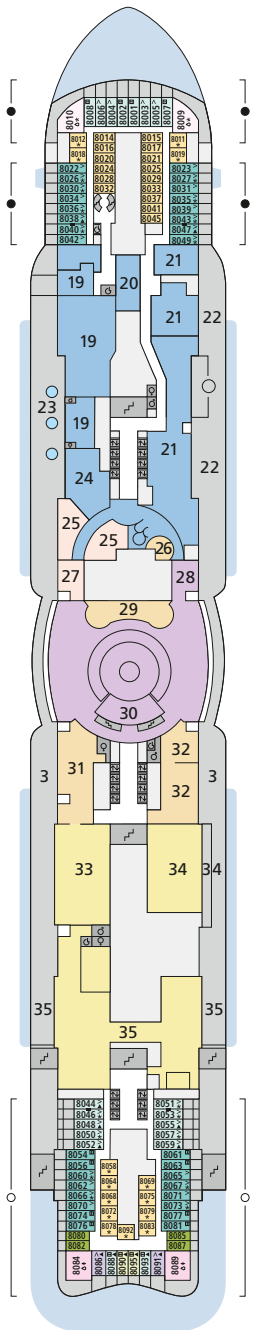

DECKSGRUNDRISSE AIDAnova

Legende

Die folgende Übersicht beginnt mit der günstigsten Kabinenkategorie (Darstellung der Kabinenummern nur beispielhaft).

10161 Einzelkabine Innen 1I	8030 Verandakabine Komfort VC
4338 Innenkabine IC	9172 Verandakabine Komfort VB
9130 Innenkabine IB	9318 Verandakabine Komfort VA
9012 Innenkabine IA	17062 Verandakabine Deluxe DB
4097 Meerblickkabine MB	12305 Verandakabine Deluxe DA
5126 Meerblickkabine MA	9216 Verandakabine Deluxe mit Lounge DL
14290 Einzelkabine Balkon 1B	9107 Junior-Suite mit Lounge JB
5324 Balkonkabine BC	8009 Junior-Suite JA
9315 Balkonkabine BB	9314 Suite SC
9189 Balkonkabine BA	17009 Premium-Suite SB
	12306 Penthouse-Suite SA

Deck 20

- 1 Start Racer und Water Slide

Deck 19

- 2 FKK-Bereich

Deck 18

- 3 Außendeck/ Sonnendeck
- 4 Pool Bar
- 5 Sportaußendeck
- 6 Klettergarten

Deck 17

- 3 Außendeck
- 7 Beach Club
- 8 AIDA Lounge
- 9 Ziel Racer
- 10 Ziel Water Slide
- 11 Four Elements

Deck 6

- 30 Theatrium
- 37 Studio X
- 54 Art Gallery – Fotos, Kunst & mehr
- 55 Art Bar
- 56 Fotostudio
- 57 Bordshop
- 58 Juwelier & Accessoires
- 59 Kiosk
- 60 Rezeption
- 61 Gangway
- 62 Nova Bar
- 63 Tokyo Bar
- 64 Rossini Bar
- 65 Sushi House
- 66 Rossini Restaurant
- 67 Teppanyaki Asia Grill
- 68 East Restaurant
- 69 Time Machine Restaurant
- 70 Bella Donna Restaurant

Die Darstellung der Decksgrundrisse ist stark vereinfacht (Änderungen vorbehalten).

Deck 8

Deck 7

Deck 6

Deck 5

Deck 4

Deck 3

KABINEN AIDAnova