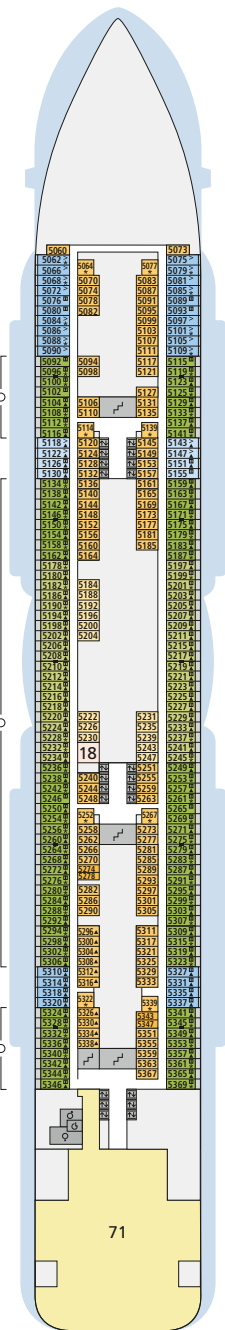

DECKSGRUNDRISSE AIDAnova

Legende

Die folgende Übersicht beginnt mit der günstigsten Kabinenkategorie (Darstellung der Kabinenummern nur beispielhaft).

10161 Einzelkabine Innen 1I	8030 Verandakabine Komfort VC
4338 Innenkabine IC	9172 Verandakabine Komfort VB
9130 Innenkabine IB	9318 Verandakabine Komfort VA
9012 Innenkabine IA	17062 Verandakabine Deluxe DB
4097 Meerblickkabine MB	12305 Verandakabine Deluxe DA
5126 Meerblickkabine MA	9216 Verandakabine Deluxe mit Lounge DL
14290 Einzelkabine Balkon 1B	9107 Junior-Suite mit Lounge JB
5324 Balkonkabine BC	8009 Junior-Suite JA
9315 Balkonkabine BB	9314 Suite SC
9189 Balkonkabine BA	17009 Premium-Suite SB
	12306 Penthouse-Suite SA

Deck 20

- 1 Start Racer und Water Slide

Deck 19

- 2 FKK-Bereich

Deck 18

- 3 Außendeck/ Sonnendeck
- 4 Pool Bar
- 5 Sportaußendeck
- 6 Klettergarten

Deck 17

- 3 Außendeck
- 7 Beach Club
- 8 AIDA Lounge
- 9 Ziel Racer
- 10 Ziel Water Slide
- 11 Four Elements

Die Darstellung der Decksgrundrisse ist stark vereinfacht (Änderungen vorbehalten).

Deck 8

Deck 7

Deck 6

Deck 5

Deck 4

Deck 3

KABINEN AIDAnova