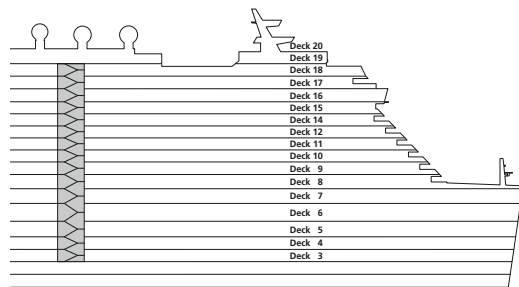

DECKSGRUNDRISSE AIDAnova

Legende

Die folgende Übersicht beginnt mit der günstigsten Kabinenkategorie (Darstellung der Kabinenummern nur beispielhaft).

10161 Einzelkabine Innen 1I	8030 Verandakabine Komfort VC
4338 Innenkabine IC	9172 Verandakabine Komfort VB
9130 Innenkabine IB	9318 Verandakabine Komfort VA
9012 Innenkabine IA	17062 Verandakabine Deluxe DB
4097 Meerblickkabine MB	12305 Verandakabine Deluxe DA
5126 Meerblickkabine MA	9216 Verandakabine Deluxe mit Lounge DL
14290 Einzelkabine Balkon 1B	9107 Junior-Suite mit Lounge JB
5324 Balkonkabine BC	8009 Junior-Suite JA
9315 Balkonkabine BB	9314 Suite SC
9189 Balkonkabine BA	17009 Premium-Suite SB
	12306 Penthouse-Suite SA

Schiffsbereiche

Lift	Pool/Wasserlandschaft
Treppe	Body & Soul
Außendeck/Balkon	Sportaußendeck
Betriebsraum/Crew	Entertainment
Gänge	Bar
WC	Restaurant
Behindertengerechtes WC mit Wickeltisch	Shop/Counter
	Hospital

- 3-Bett-Kabine
- 4-Bett-Kabine
- 5-Bett-Kabine
- Verbindungstür
- Behindertengerechtes
- Extraview Platz
- Begehbarer Kleiderschrank
- Toilette und Dusche getrennt
- Balkonbrüstung Glas
- Balkonbrüstung Stahl