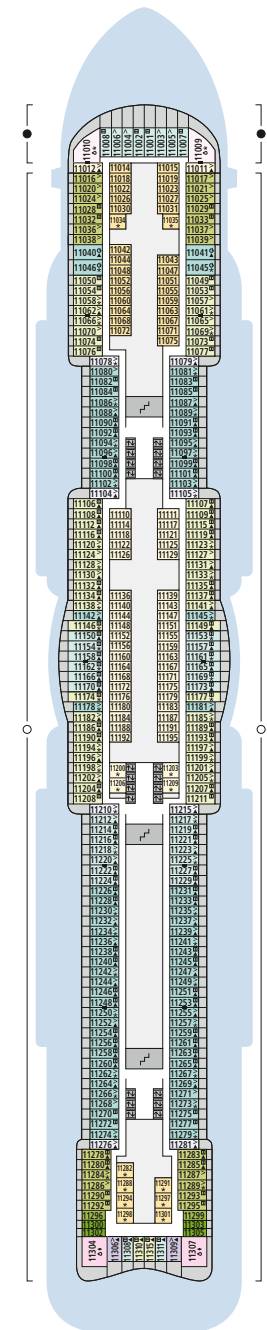

DECKSGRUNDRISSE AIDAnova

Legende

Die folgende Übersicht beginnt mit der günstigsten Kabinenkategorie (Darstellung der Kabinenummern nur beispielhaft).

10161 Einzelkabine Innen 1I	8030 Verandakabine Komfort VC
4338 Innenkabine IC	9172 Verandakabine Komfort VB
9130 Innenkabine IB	9318 Verandakabine Komfort VA
9012 Innenkabine IA	17062 Verandakabine Deluxe DB
4097 Meerblickkabine MB	12305 Verandakabine Deluxe DA
5126 Meerblickkabine MA	9216 Verandakabine Deluxe mit Lounge DL
14290 Einzelkabine Balkon 1B	9107 Junior-Suite mit Lounge JB
5324 Balkonkabine BC	8009 Junior-Suite JA
9315 Balkonkabine BB	9314 Suite SC
9189 Balkonkabine BA	17009 Premium-Suite SB
	12306 Penthouse-Suite SA

Deck 20

- 1 Start Racer und Water Slide

Deck 19

- 2 FKK-Bereich

Deck 18

- 3 Außendeck/ Sonnendeck
- 4 Pool Bar
- 5 Sportaußendeck
- 6 Klettergarten

Deck 17

- 3 Außendeck
- 7 Beach Club
- 8 AIDA Lounge
- 9 Ziel Racer
- 10 Ziel Water Slide
- 11 Four Elements

Deck 18

Die Darstellung der Decksgrundrisse ist stark vereinfacht (Änderungen vorbehalten).

Deck 17

Deck 16

Deck 15

Deck 14

Deck 12

Deck 11