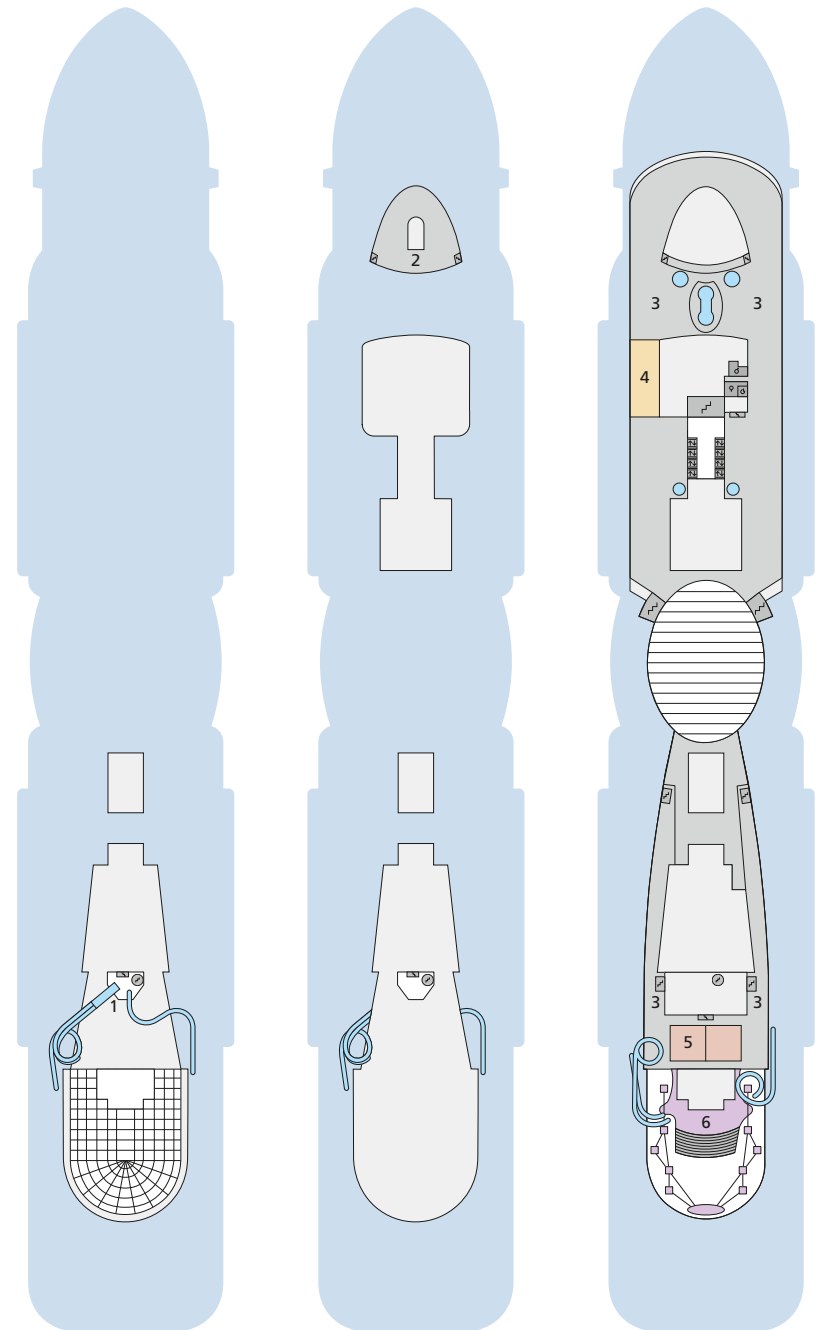

Schiffsbereiche

Lift	Pool/Wasserlandschaft
Treppe	Sportaußendeck
Außendeck/Balkon	Entertainment
Betriebsraum/Crew	Bar
Gänge	Restaurant
WC	
Behindertenfreundliches WC mit Wickeltisch	
3-Bett-Kabine	
4-Bett-Kabine	
5-Bett-Kabine	
Verbindungstür	
Behindertenfreundlich	
Extraviel Platz	
Begehbarer Kleiderschrank	
Toilette und Dusche getrennt	
Balkonbrüstung Glas	
Balkonbrüstung Stahl	

Deck 20

- 1 Start Racer und Water Slide

Deck 19

- 2 FKK-Bereich

Deck 18

- 3 Außendeck/ Sonnendeck
- 4 Pool Bar
- 5 Sportaußendeck
- 6 Klettergarten

Deck 17

- 3 Außendeck
- 7 Beach Club
- 8 AIDA Lounge
- 9 Ziel Racer
- 10 Ziel Water Slide
- 11 Four Elements

Deck 16

- 3 Außendeck
- 7 Beach Club
- 11 Four Elements
- 12 AIDA Bar
- 13 Fuego Restaurant
- 14 Teens Lounge
- Wave Club
- 15 Mini Club
- 16 Kids Club
- 17 5. Element

Deck 14

- 18 Waschsalon

Deck 20

Deck 19