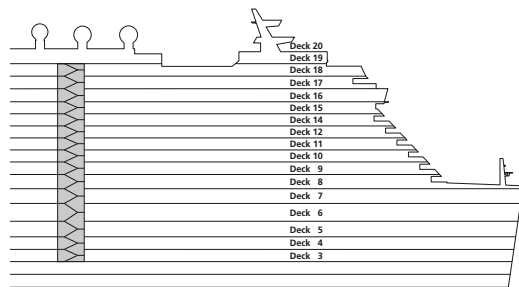

DECKSGRUNDRISSE AIDAnova

Legende

Die folgende Übersicht beginnt mit der günstigsten Kabinenkategorie (Darstellung der Kabinenummern nur beispielhaft).

10161 Einzelkabine Innen 1I	8030 Verandakabine Komfort VC
4338 Innenkabine IC	9172 Verandakabine Komfort VB
9130 Innenkabine IB	9318 Verandakabine Komfort VA
9012 Innenkabine IA	17062 Verandakabine Deluxe DB
4097 Meerblickkabine MB	12305 Verandakabine Deluxe DA
5126 Meerblickkabine MA	9216 Verandakabine Deluxe mit Lounge DL
14290 Einzelkabine Balkon 1B	9107 Junior-Suite mit Lounge JB
5324 Balkonkabine BC	8009 Junior-Suite JA
9315 Balkonkabine BB	9314 Suite SC
9189 Balkonkabine BA	17009 Premium-Suite SB
	12306 Penthouse-Suite SA

Schiffsbereiche

Lift	Pool/Wasserlandschaft
Treppe	Sportaußendeck
Außendeck/Balkon	Entertainment
Betriebsraum/Crew	Bar
Gänge	Restaurant
WC	
Behindertenfreundliches WC mit Wickeltisch	
3-Bett-Kabine	
4-Bett-Kabine	
5-Bett-Kabine	
Verbindungstür	
Behindertenfreundlich	
Extraviel Platz	
Begehbarer Kleiderschrank	
Toilette und Dusche getrennt	
Balkonbrüstung Glas	
Balkonbrüstung Stahl