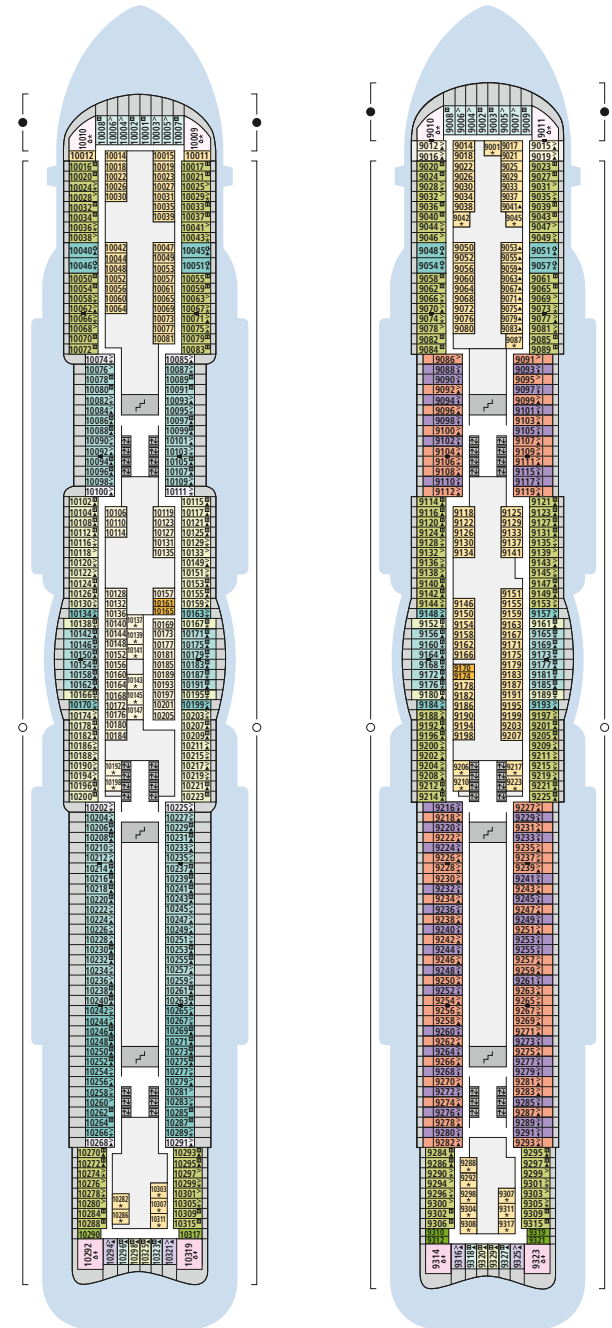

Deck 5

- 18 Waschsalon
- 71 Markt Restaurant

Deck 4

- 61 Gangway

Deck 3

- 61 Gangway/ Tenderporten
- 72 Segway Station
- 73 Activities Station (Biking, Golf, Tauchen)
- 74 Hospital

Deck 10

Deck 9

Die Darstellung der Decksgrundrisse ist stark vereinfacht (Änderungen vorbehalten).

Deck 8

Deck 7

Deck 6

Deck 5

Deck 4

Deck 3

KABINEN AIDAnova

*Auf AIDAnova
besteht in allen Suiten
die Möglichkeit, bis zu zwei
Babybetten aufzustellen.*

Limitiertes Kontingent

PENTHOUSE-SUITE ●

73 m² (bis zu 4 Personen) über zwei Decks, inkl. privatem Sonnendeck (20 m²),
getrennter Wohn- und Schlafbereich mit separater Sitzzecke,
Badezimmer mit Wanne und Dusche, je Deck eine separate Toilette, Minibar
Kabinenkategorie: **SA**

KABINEN AIDAnova

SUITEN ○ ○

73–83 m² (bis zu 5 Personen), inkl. privatem Sonnendeck (33–38 m²),
getrennter Wohn- und Schlafbereich, Badezimmer mit Wanne und Dusche,
separate Toilette, Minibar
Kabinenkategorien: **SB, SC**