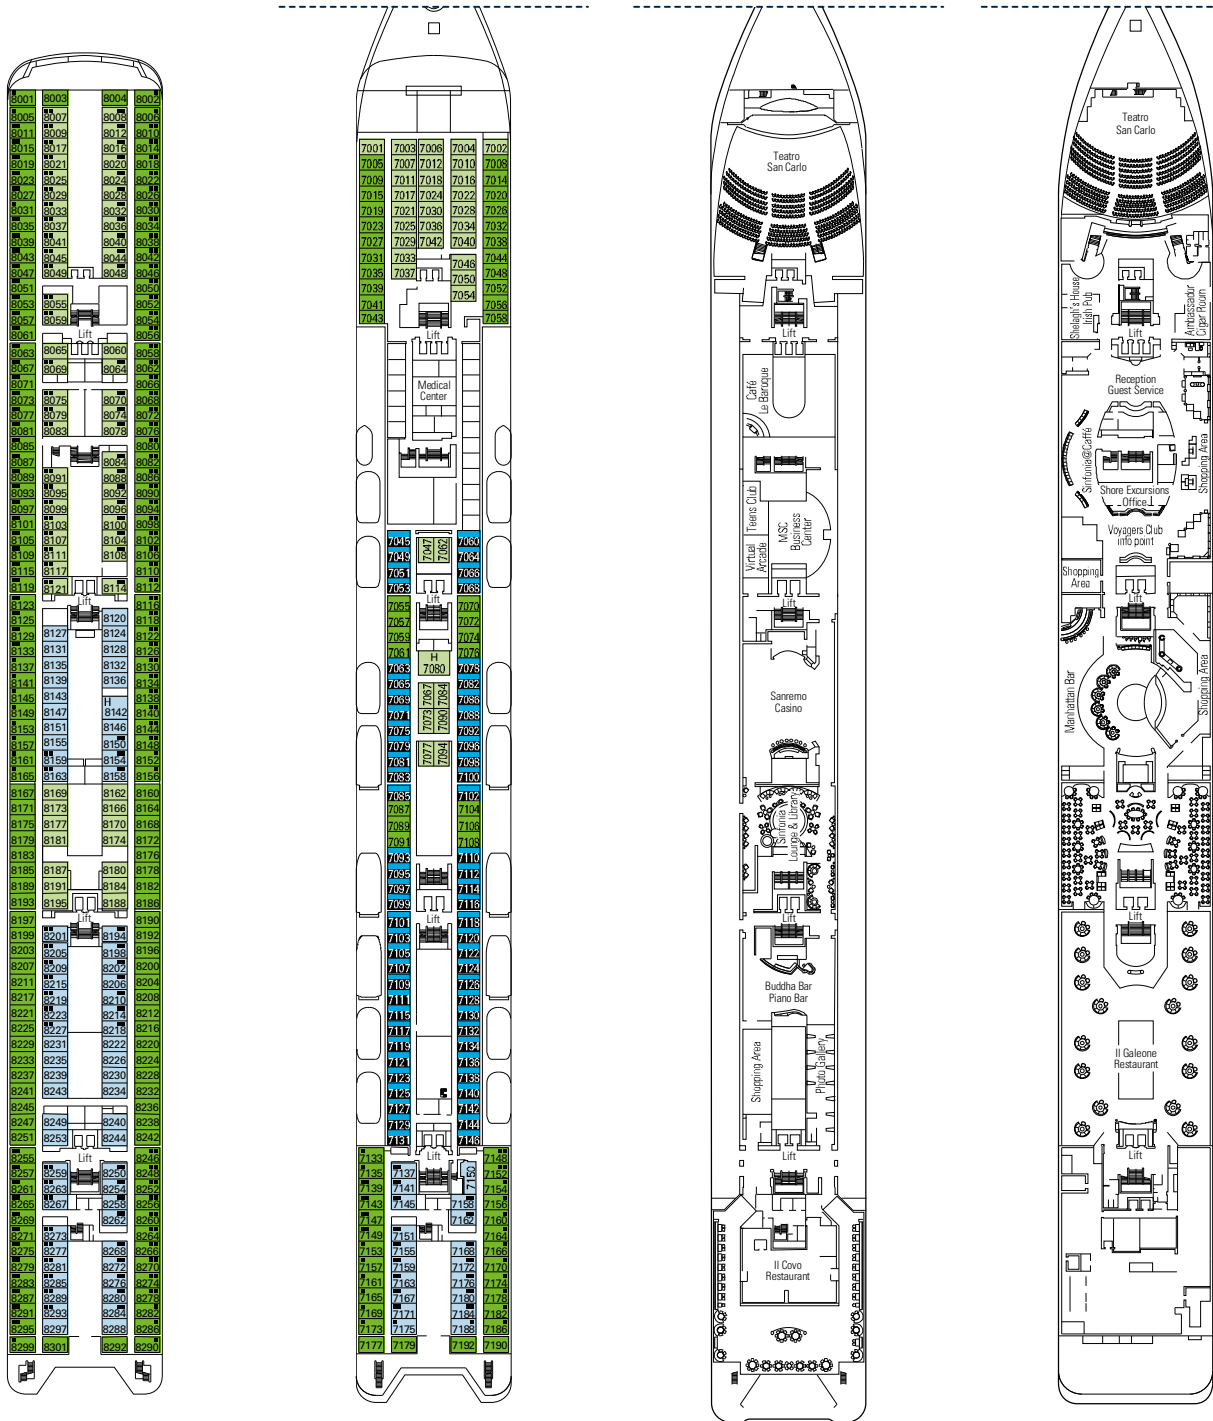

KABINENKATEGORIEN UND ERLEBNISWELTEN

 BELLA › Innenkabinen	 FANTASTICA › Innenkabinen	 WELLNESS › Innenkabinen	 AUREA › Suiten
 BELLA › Außenkabinen mit teilw. Sichteinschränkung	 FANTASTICA › Kabinen mit Meerblick	 WELLNESS › Kabinen mit Meerblick	
	 FANTASTICA › Balkonkabinen	 WELLNESS › Balkonkabinen	
	 FANTASTICA › Suiten		

3. Bett verfügbar in allen Kategorien

4. Bett verfügbar in allen Kategorien (ausgenommen Fantastica Suiten und Aurea Suiten)

Bei der farblichen Zuteilung der Kabinen zu den Erlebniswelten auf dem Deckplan bleiben Änderungen ausdrücklich vorbehalten, soweit diese im Rahmen der beschriebenen Kategorie (Innen-, Außen, Balkon, Suite etc.) erfolgen.

LEGENDE

- ▲ Sofabett
3. Bett zum Herunterklappen
- 3./4. Bett zum Herunterklappen
- ↔ Kabinen mit Verbindungstür
- H Kabinen für Behinderte oder Gäste mit eingeschränkter Mobilität

DECK 8
BACH

DECK 7
BRAHMS

DECK 6
MOZART

DECK 5
BEETHOVEN