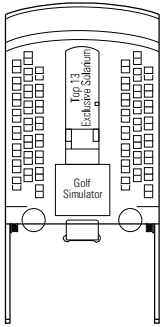

980 **KABINEN** | 2679 **GÄSTE**

Den vollständigen Deckplan finden Sie unter www.msc-kreuzfahrten.de im Bereich „Flotte“

SCANNEN SIE DEN QR-CODE FÜR WEITERE INFORMATIONEN.

DECK 13
SCHUBERT