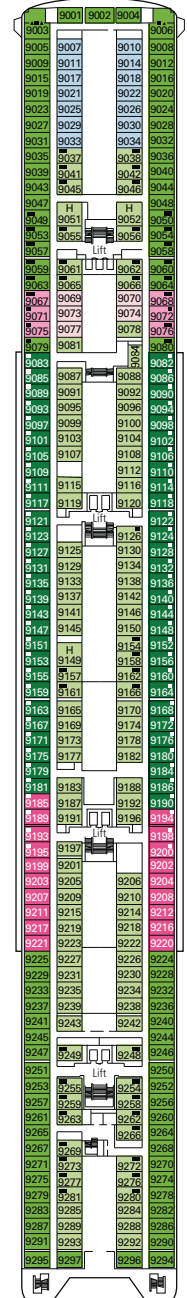

MSC Sinfonia

Mit dem Deckplan können Sie Ihre persönliche Lieblingskabine auswählen. Beachten Sie die unterschiedliche Farbcodierung - je nach Erlebniswelt, Deck und Kabinentyp.

MSC AUREA SPA

980 **KABINEN** | 2679 **GÄSTE**

Den vollständigen Deckplan finden Sie unter www.msc-kreuzfahrten.de im Bereich „Flotte“

SCANNEN SIE DEN QR-CODE FÜR WEITERE INFORMATIONEN.

DECK 13
SCHUBERT

DECK 12
BIZET

DECK 11
DEBUSSY

DECK 10
SIBELIUS

DECK 9
TCHAIKOVSKI

KABINENKATEGORIEN UND ERLEBNISWELTEN

 BELLA › Innenkabinen	 FANTASTICA › Innenkabinen	 WELLNESS › Innenkabinen	 AUREA › Suiten
 BELLA › Außenkabinen mit teilw. Sichteinschränkung	 FANTASTICA › Kabinen mit Meerblick	 WELLNESS › Kabinen mit Meerblick	
	 FANTASTICA › Balkonkabinen	 WELLNESS › Balkonkabinen	
	 FANTASTICA › Suiten		

Alle Kabinen verfügen über ein Doppelbett, das bei Bedarf in getrennte Betten umgewandelt werden kann (außer behindertengerechte Kabinen)

3. Bett verfügbar in allen Kategorien

4. Bett verfügbar in allen Kategorien (ausgenommen Fantastica Suiten und Aurea Suiten)