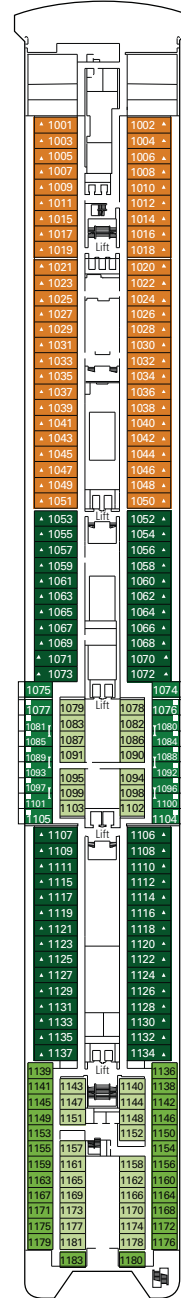

MSC Sinfonia

Mit dem Deckplan können Sie Ihre persönliche Lieblingskabine auswählen. Beachten Sie die unterschiedliche Farbcodierung - je nach Erlebniswelt, Deck und Kabinentyp.

MSC AUREA SPA

980 **KABINEN** | 2679 **GÄSTE**

Den vollständigen Deckplan finden Sie unter www.msc-kreuzfahrten.de im Bereich „Flotte“

SCANNEN SIE DEN QR-CODE FÜR WEITERE INFORMATIONEN.

DECK 13
SCHUBERT

DECK 12
BIZET

DECK 11
DEBUSSY

DECK 10
SIBELIUS

DECK 9
TCHAIKOVSKI

Alle Kabinen verfügen über ein Doppelbett, das bei Bedarf in getrennte Betten umgewandelt werden kann (außer behindertengerechte Kabinen)

3. Bett verfügbar in allen Kategorien

4. Bett verfügbar in allen Kategorien (ausgenommen Fantastica Suiten und Aurea Suiten)

LEGENDE

- ▲ Sofabett
- 3. Bett zum Herunterklappen
- 3./4. Bett zum Herunterklappen
- ↔ Kabinen mit Verbindungstür
- H Kabinen für Behinderte oder Gäste mit eingeschränkter Mobilität

DECK 8
BACH

DECK 7
BRAHMS