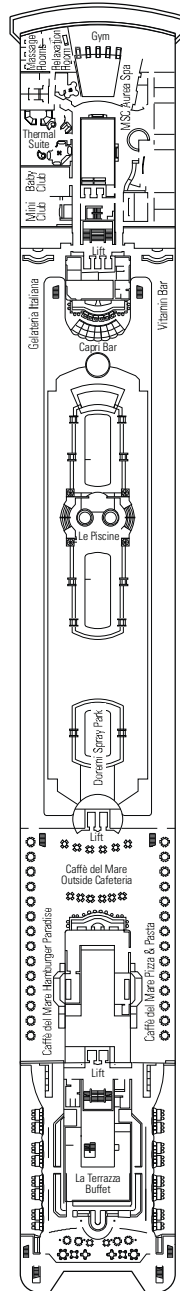

MSC Sinfonia

Mit dem Deckplan können Sie Ihre persönliche Lieblingskabine auswählen. Beachten Sie die unterschiedliche Farbcodierung - je nach Erlebniswelt, Deck und Kabinentyp.

MSC AUREA SPA

980 **KABINEN** | 2679 **GÄSTE**

Den vollständigen Deckplan finden Sie unter www.msc-kreuzfahrten.de im Bereich „Flotte“

SCANNEN SIE DEN QR-CODE FÜR WEITERE INFORMATIONEN.

DECK 13
SCHUBERT

DECK 12
BIZET

DECK 11
DEBUSSY

DECK 10
SIBELIUS

DECK 9
TCHAIKOVSKI

Alle Kabinen verfügen über ein Doppelbett, das bei Bedarf in getrennte Betten umgewandelt werden kann (außer behindertengerechte Kabinen)

3. Bett verfügbar in allen Kategorien

4. Bett verfügbar in allen Kategorien (ausgenommen Fantastica Suiten und Aurea Suiten)

LEGENDE

- ▲ Sofabett
- 3. Bett zum Herunterklappen
- 3./4. Bett zum Herunterklappen
- ↔ Kabinen mit Verbindungstür
- H Kabinen für Behinderte oder Gäste mit eingeschränkter Mobilität

DECK 8
BACH

DECK 7
BRAHMS