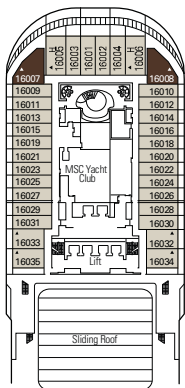

MSC Fantasia

Mit dem Deckplan können Sie Ihre persönliche Lieblingskabine auswählen. Beachten Sie die unterschiedliche Farbcodierung - je nach Erlebniswelt, Deck und Kabinentyp.

1637 KABINEN | 4363 GÄSTE

Den vollständigen Deckplan finden Sie unter www.msc-kreuzfahrten.de im Bereich „Flotte“

DECK 16
AURORA

DECK 15
SPLENDIDO

DECK 13
ARCOBALENO

DECK 12
INCANTO

DECK 11
MERAVIGLIA