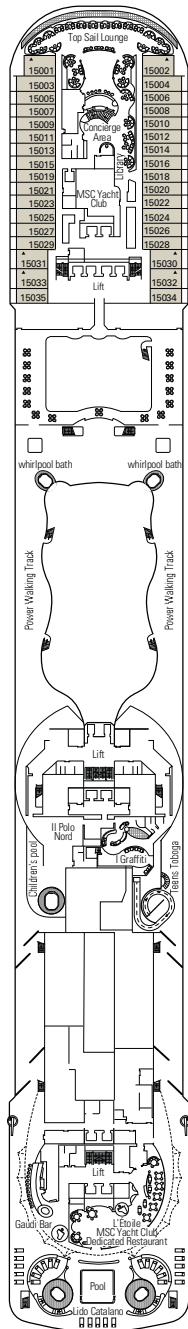

MSC Fantasia

Mit dem Deckplan können Sie Ihre persönliche Lieblingskabine auswählen. Beachten Sie die unterschiedliche Farbcodierung - je nach Erlebniswelt, Deck und Kabinentyp.

1637 KABINEN | 4363 GÄSTE

Den vollständigen Deckplan finden Sie unter www.msc-kreuzfahrten.de im Bereich „Flotte“

DECK 16
AURORA

DECK 15
SPLENDIDO

DECK 13
ARCOBALENO

DECK 12
INCANTO

DECK 11
MERAVIGLIA