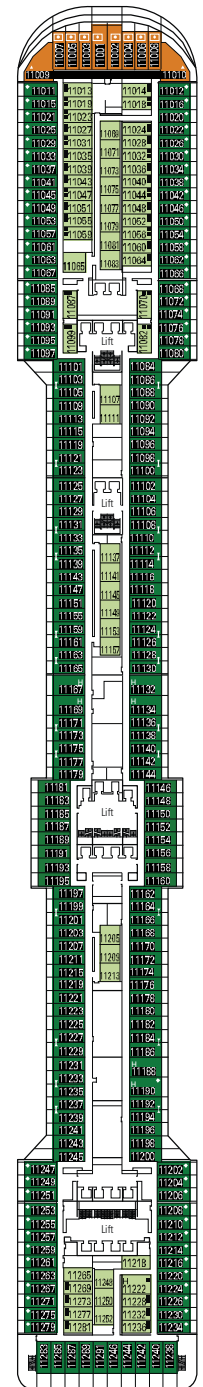

MSC Fantasia

Mit dem Deckplan können Sie Ihre persönliche Lieblingskabine auswählen. Beachten Sie die unterschiedliche Farbcodierung - je nach Erlebniswelt, Deck und Kabinentyp.

1637 KABINEN | 4363 GÄSTE

Den vollständigen Deckplan finden Sie unter www.msc-kreuzfahrten.de im Bereich „Flotte“

DECK 16
AURORA

DECK 15
SPLENDIDO

DECK 13
ARCOBALENO

DECK 12
INCANTO

DECK 11
MERAVIGLIA