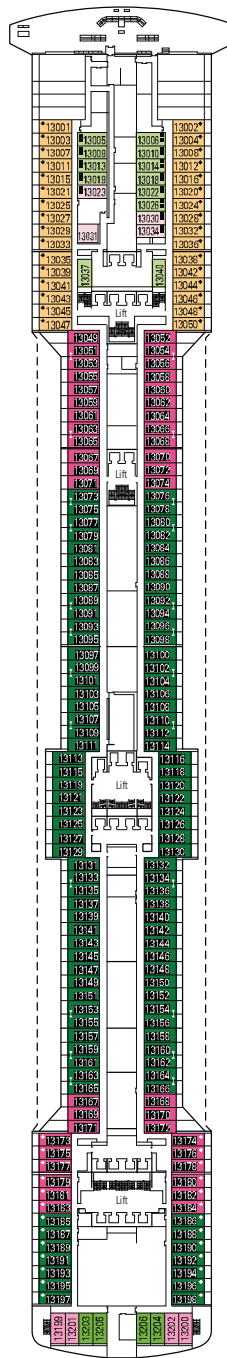

MSC Fantasia

Mit dem Deckplan können Sie Ihre persönliche Lieblingskabine auswählen. Beachten Sie die unterschiedliche Farbcodierung - je nach Erlebniswelt, Deck und Kabinentyp.

1637 KABINEN | 4363 GÄSTE

Den vollständigen Deckplan finden Sie unter www.msc-kreuzfahrten.de im Bereich „Flotte“

DECK 16
AURORA

DECK 15
SPLENDIDO

DECK 13
ARCOBALENO

DECK 12
INCANTO

DECK 11
MERAVIGLIA