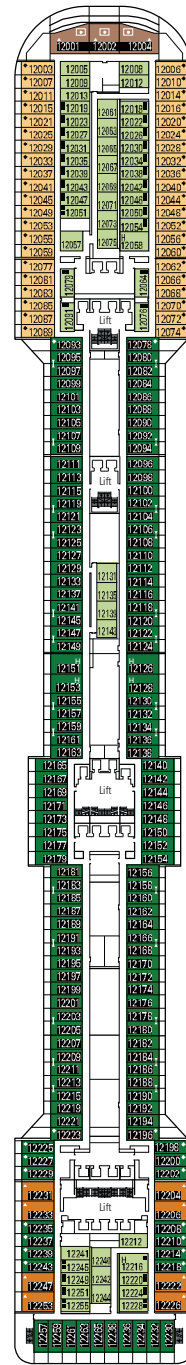

MSC Fantasia

Mit dem Deckplan können Sie Ihre persönliche Lieblingskabine auswählen. Beachten Sie die unterschiedliche Farbcodierung - je nach Erlebniswelt, Deck und Kabinentyp.

1637 KABINEN | 4363 GÄSTE

Den vollständigen Deckplan finden Sie unter www.msc-kreuzfahrten.de im Bereich „Flotte“

DECK 16
AURORA

DECK 15
SPLENDIDO

DECK 13
ARCOBALENO

DECK 12
INCANTO

DECK 11
MERAVIGLIA