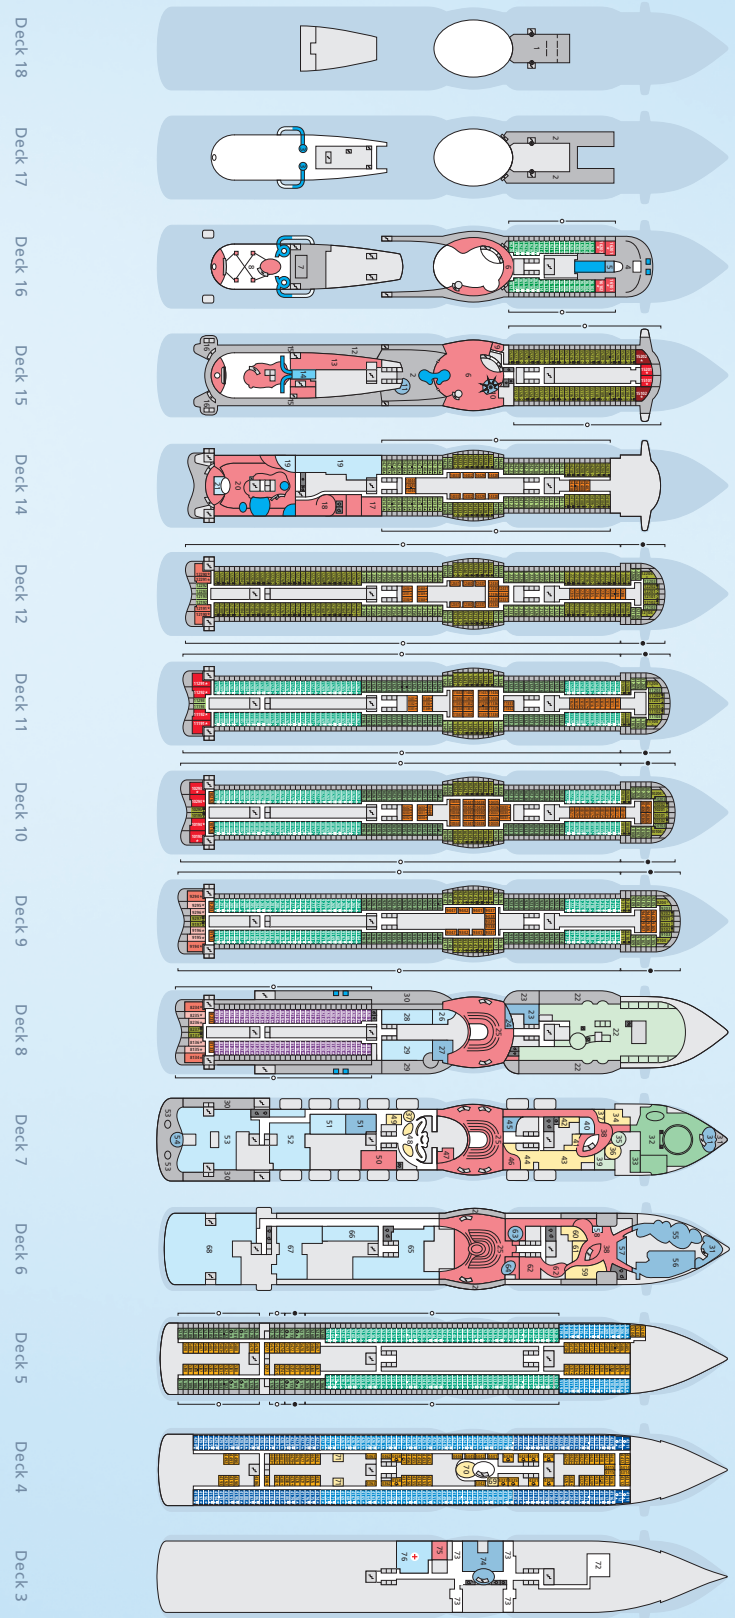

DECKSPÄNE

AIDAprima

		Deck 18	FKK-Bereich 1
		Deck 17	Start Racer 3
Freibereich/Sonnendeck 2		Deck 16	Beach Club 6
			Sportdeck 7
			Klettergarten 8
		Deck 15	Minigolf 12
Freibereich/Sonnendeck 2			Wave Club Teens Lounge 13
			Ziel Racer 14
Beach Club 6			Joggingparcours 14
TV Studio 9			Skywalk 16
AIDA Bar 10		Deck 14	Mini Club 17
Pool Bar 11			Fuego Restaurant 19
			Four Elements 20
			Bar 5. Element 21
		Deck 12	
		Deck 11	
		Deck 10	
		Deck 9	
		Deck 8	Body & Soul Organic Spa 22
			Sushi Bar 26
Body & Soul Organic Spa 22			Vinotek 27
AIDA Lounge 23			Rossini Restaurant 28
Sunset Bar 24			Buffalo Steak House 29
Theatrium 25			Lanaideck mit Infinity Pools 30
		Deck 7	
			Theatrium 25
			Lanaideck 30
			Spray Bar 31
			Body & Soul Sport 32
			Zen Lounge 33
			Sport Shop 34
			Nail Spa 35
			Parfümerie 36
			Reiseberater 37
			AIDA Plaza 38
			Friseur 39
			Eiscafé Erste Sahne 40
			Kids Shop 41
			Blütenmeer 42
			AIDA Shop 43
			Schatzkiste 44
			Café Mare 45
			Hemingway Lounge 46
			TV-Regie 47
			Fotogalerie 48
			Kunstgalerie 49
			Kochstudio 50
			French Kiss – Die Brasserie 51
			Brauhaus 52
			Weite Welt Restaurant 53
			Lanai Bar 54
		Deck 6	
			Freibereich/Sonnendeck 2
			Theatrium 25
			Spray Bar 31
			AIDA Plaza 38
			D6 Disco 55
			Nightfly Nachtclub 56
			Tapas & Bar 57
			Scharfe Ecke 58
			Juwelier 59
			Travel Shop 60
			Fotoshop 61
			Casino 62
			Prima Bar 63
			Casino Bar 64
			East Restaurant 65
			Ristorante Casa Nova 66
			Bella Donna Restaurant 67
			Markt Restaurant 68
		Deck 5	
		Deck 4	
			Reiseservice 69
			Rezeption 70
			Waschsalon 71
		Deck 3	
			Bikingstation 72
			Gangway/Tenderporten 73
			Pier 3 Market 74
			Konferenzraum 75
			Hospital 76

Die Darstellung der Decksgrundrisse ist stark vereinfacht (Änderungen vorbehalten).