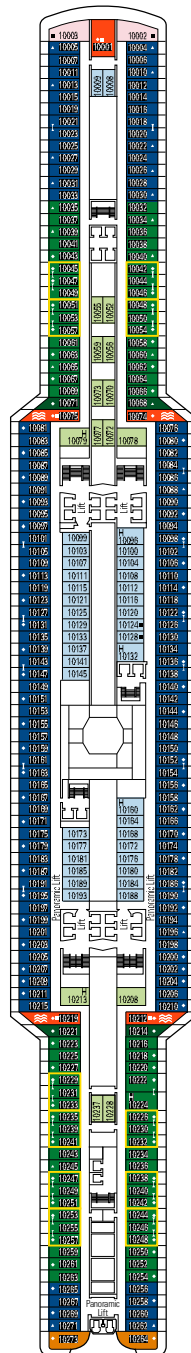

MSC Seaview

Mit dem Deckplan können Sie Ihre persönliche Lieblingskabine auswählen. Beachten Sie die unterschiedliche Farbcodierung - je nach Experience, Deck und Kabinentyp.

KABINEN 2067 | GÄSTE 5179

Den vollständigen Deckplan finden Sie unter www.msckreuzfahrten.ch im Bereich „Flotte“.

DECK 18
CARIBBEAN

DECK 16
RED SEA

DECK 15
AEGEAN

DECK 14
YELLOW SEA

DECK 13
IONIAN

KABINENKATEGORIEN UND EXPERIENCES

 BELLA › Innenkabinen	 FANTASTICA › Innenkabinen	 WELLNESS › Innenkabinen	 AUREA › Balkonkabinen	 MSC YACHT CLUB › Innenkabinen
 BELLA › Kabinen mit Meerblick	 FANTASTICA › Kabinen mit Meerblick	 WELLNESS › Kabinen mit Meerblick	 AUREA › Suiten	 MSC YACHT CLUB › Deluxe Suiten
 BELLA › Balkonkabinen	 FANTASTICA › Balkonkabinen	 WELLNESS › Balkonkabinen	 AUREA › Grand Suiten	 MSC YACHT CLUB › Royal Suiten
	 FANTASTICA › Super-Familienkabinen	 WELLNESS › Grand Suite	 AUREA › Suiten mit Whirlpool	
	 FANTASTICA › Suiten			

Alle Kabinen verfügen über ein Doppelbett, das bei Bedarf in getrennte Betten umgewandelt werden kann (ausser in behindertengerechten Kabinen).
3./4. Bett verfügbar in allen Kategorien.

LEGENDE

- ▲ Sofabett
- ◆ Doppel-Sofabett
- 3. Bett zum Herunterklappen
- ⬅ Kabinen mit Verbindungstür
- H Kabinen für Behinderte oder Gäste mit eingeschränkter Mobilität
- 🌀 Whirlpool

DECK 12
BALEARIC

DECK 11
BLACK SEA

DECK 10
ADRIATIC

DECK 9
TYRRHENIAN

DECK 5
MEDITERRANEAN