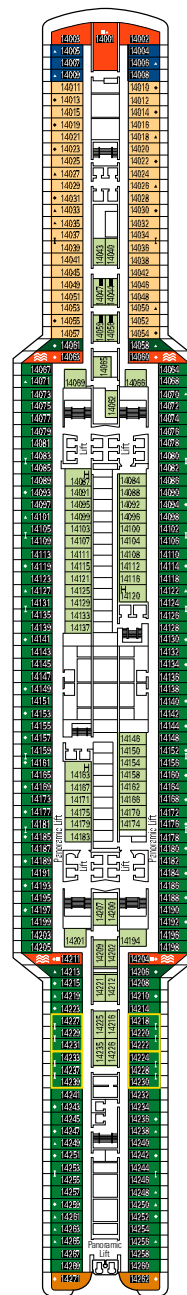

MSC Seaview

Mit dem Deckplan können Sie Ihre persönliche Lieblingskabine auswählen. Beachten Sie die unterschiedliche Farbcodierung - je nach Experience, Deck und Kabinentyp.

KABINEN 2067 | GÄSTE 5179

Den vollständigen Deckplan finden Sie unter www.msckreuzfahrten.ch im Bereich „Flotte“.

DECK 18
CARIBBEAN

DECK 16
RED SEA

DECK 15
AEGEAN

DECK 14
YELLOW SEA

DECK 13
IONIAN

KABINENKATEGORIEN UND EXPERIENCES

 BELLA › Innenkabinen	 FANTASTICA › Innenkabinen	 WELLNESS › Innenkabinen	 AUREA › Balkonkabinen	 MSC YACHT CLUB › Innenkabinen
 BELLA › Kabinen mit Meerblick	 FANTASTICA › Kabinen mit Meerblick	 WELLNESS › Kabinen mit Meerblick	 AUREA › Suiten	 MSC YACHT CLUB › Deluxe Suiten
 BELLA › Balkonkabinen	 FANTASTICA › Balkonkabinen	 WELLNESS › Balkonkabinen	 AUREA › Grand Suiten	 MSC YACHT CLUB › Royal Suiten
	 FANTASTICA › Super-Familienkabinen	 WELLNESS › Grand Suite	 AUREA › Suiten mit Whirlpool	
	 FANTASTICA › Suiten			

Alle Kabinen verfügen über ein Doppelbett, das bei Bedarf in getrennte Betten umgewandelt werden kann (ausser in behindertengerechten Kabinen).
3./4. Bett verfügbar in allen Kategorien.

LEGENDE

- ▲ Sofabett
- ◆ Doppel-Sofabett
- 3. Bett zum Herunterklappen
- ⬅ Kabinen mit Verbindungstür
- H Kabinen für Behinderte oder Gäste mit eingeschränkter Mobilität
- 🌀 Whirlpool

DECK 12
BALEARIC

DECK 11
BLACK SEA

DECK 10
ADRIATIC

DECK 9
TYRRHENIAN

DECK 5
MEDITERRANEAN