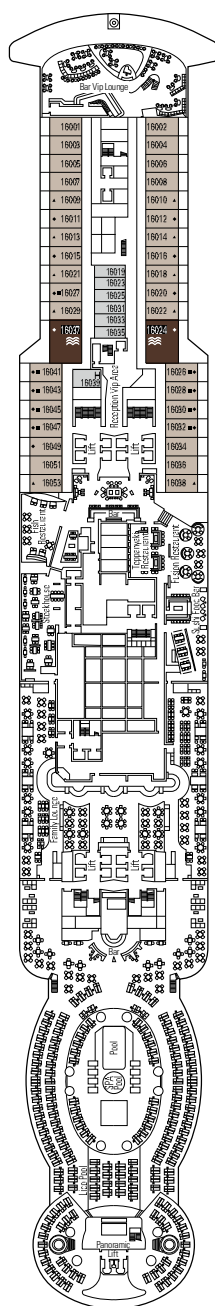

MSC Seaview

Mit dem Deckplan können Sie Ihre persönliche Lieblingskabine auswählen. Beachten Sie die unterschiedliche Farbcodierung - je nach Experience, Deck und Kabinentyp.

KABINEN 2067 | GÄSTE 5179

Den vollständigen Deckplan finden Sie unter www.msckreuzfahrten.ch im Bereich „Flotte“.

DECK 18
CARIBBEAN

DECK 16
RED SEA

DECK 15
AEGEAN

DECK 14
YELLOW SEA

DECK 13
IONIAN

KABINENKATEGORIEN UND EXPERIENCES

 BELLA › Innenkabinen	 FANTASTICA › Innenkabinen	 WELLNESS › Innenkabinen	 AUREA › Balkonkabinen	 MSC YACHT CLUB › Innenkabinen
 BELLA › Kabinen mit Meerblick	 FANTASTICA › Kabinen mit Meerblick	 WELLNESS › Kabinen mit Meerblick	 AUREA › Suiten	 MSC YACHT CLUB › Deluxe Suiten
 BELLA › Balkonkabinen	 FANTASTICA › Balkonkabinen	 WELLNESS › Balkonkabinen	 AUREA › Grand Suiten	 MSC YACHT CLUB › Royal Suiten
	 FANTASTICA › Super-Familienkabinen	 WELLNESS › Grand Suite	 AUREA › Suiten mit Whirlpool	
	 FANTASTICA › Suiten			

Alle Kabinen verfügen über ein Doppelbett, das bei Bedarf in getrennte Betten umgewandelt werden kann (ausser in behindertengerechten Kabinen).
3./4. Bett verfügbar in allen Kategorien.

LEGENDE

- ▲ Sofabett
- ◆ Doppel-Sofabett
- 3. Bett zum Herunterklappen
- ⬅ Kabinen mit Verbindungstür
- H Kabinen für Behinderte oder Gäste mit eingeschränkter Mobilität
- 🌀 Whirlpool

DECK 12
BALEARIC

DECK 11
BLACK SEA

DECK 10
ADRIATIC

DECK 9
TYRRHENIAN

DECK 5
MEDITERRANEAN