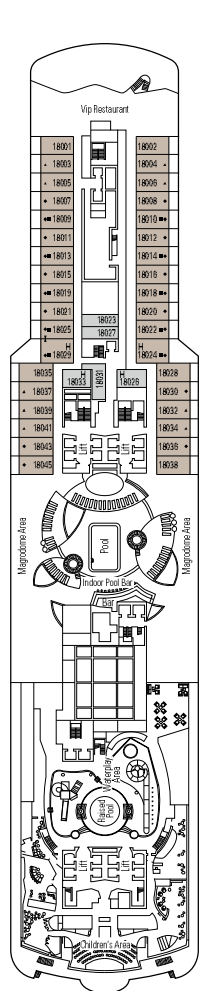

MSC Seaview

Mit dem Deckplan können Sie Ihre persönliche Lieblingskabine auswählen. Beachten Sie die unterschiedliche Farbcodierung - je nach Experience, Deck und Kabinentyp.

KABINEN 2067 | GÄSTE 5179

Den vollständigen Deckplan finden Sie unter www.msckreuzfahrten.ch im Bereich „Flotte“.

DECK 18
CARIBBEAN

DECK 16
RED SEA

DECK 15
AEGEAN

DECK 14
YELLOW SEA

DECK 13
IONIAN

KABINENKATEGORIEN UND EXPERIENCES

 BELLA › Innenkabinen	 FANTASTICA › Innenkabinen	 WELLNESS › Innenkabinen	 AUREA › Balkonkabinen	 MSC YACHT CLUB › Innenkabinen
 BELLA › Kabinen mit Meerblick	 FANTASTICA › Kabinen mit Meerblick	 WELLNESS › Kabinen mit Meerblick	 AUREA › Suiten	 MSC YACHT CLUB › Deluxe Suiten
 BELLA › Balkonkabinen	 FANTASTICA › Balkonkabinen	 WELLNESS › Balkonkabinen	 AUREA › Grand Suiten	 MSC YACHT CLUB › Royal Suiten
	 FANTASTICA › Super-Familienkabinen	 WELLNESS › Grand Suite	 AUREA › Suiten mit Whirlpool	
	 FANTASTICA › Suiten			

Alle Kabinen verfügen über ein Doppelbett, das bei Bedarf in getrennte Betten umgewandelt werden kann (ausser in behindertengerechten Kabinen).
3./4. Bett verfügbar in allen Kategorien.

LEGENDE

- ▲ Sofabett
- ◆ Doppel-Sofabett
- 3. Bett zum Herunterklappen
- ⬅ Kabinen mit Verbindungstür
- H Kabinen für Behinderte oder Gäste mit eingeschränkter Mobilität
- 🌀 Whirlpool

DECK 12
BALEARIC

DECK 11
BLACK SEA

DECK 10
ADRIATIC

DECK 9
TYRRHENIAN

DECK 5
MEDITERRANEAN