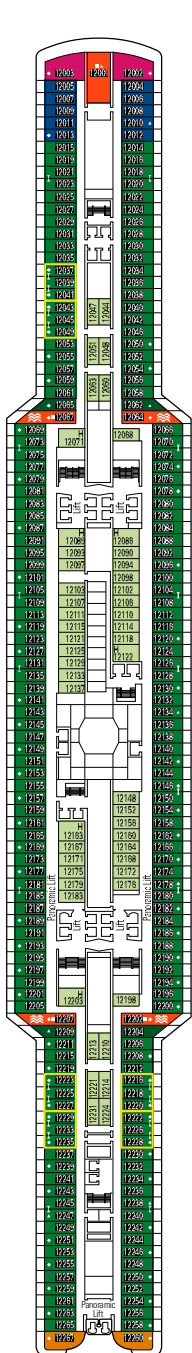

MSC Seaview

Mit dem Deckplan können Sie Ihre persönliche Lieblingskabine auswählen. Beachten Sie die unterschiedliche Farbcodierung - je nach Experience, Deck und Kabinentyp.

KABINEN 2067 | GÄSTE 5179

Den vollständigen Deckplan finden Sie unter www.msckreuzfahrten.ch im Bereich „Flotte“.

DECK 18
CARIBBEAN

DECK 16
RED SEA

DECK 15
AEGEAN

DECK 14
YELLOW SEA

DECK 13
IONIAN

KABINENKATEGORIEN UND EXPERIENCES

 BELLA › Innenkabinen	 FANTASTICA › Innenkabinen	 WELLNESS › Innenkabinen	 AUREA › Balkonkabinen	 MSC YACHT CLUB › Innenkabinen
 BELLA › Kabinen mit Meerblick	 FANTASTICA › Kabinen mit Meerblick	 WELLNESS › Kabinen mit Meerblick	 AUREA › Suiten	 MSC YACHT CLUB › Deluxe Suiten
 BELLA › Balkonkabinen	 FANTASTICA › Balkonkabinen	 WELLNESS › Balkonkabinen	 AUREA › Grand Suiten	 MSC YACHT CLUB › Royal Suiten
	 FANTASTICA › Super-Familienkabinen	 WELLNESS › Grand Suite	 AUREA › Suiten mit Whirlpool	
	 FANTASTICA › Suiten			

Alle Kabinen verfügen über ein Doppelbett, das bei Bedarf in getrennte Betten umgewandelt werden kann (ausser in behindertengerechten Kabinen).
3./4. Bett verfügbar in allen Kategorien.

LEGENDE

- ▲ Sofabett
- ◆ Doppel-Sofabett
- 3. Bett zum Herunterklappen
- ⬅ Kabinen mit Verbindungstür
- H Kabinen für Behinderte oder Gäste mit eingeschränkter Mobilität
- 🌀 Whirlpool

DECK 12
BALEARIC

DECK 11
BLACK SEA

DECK 10
ADRIATIC

DECK 9
TYRRHENIAN

DECK 5
MEDITERRANEAN