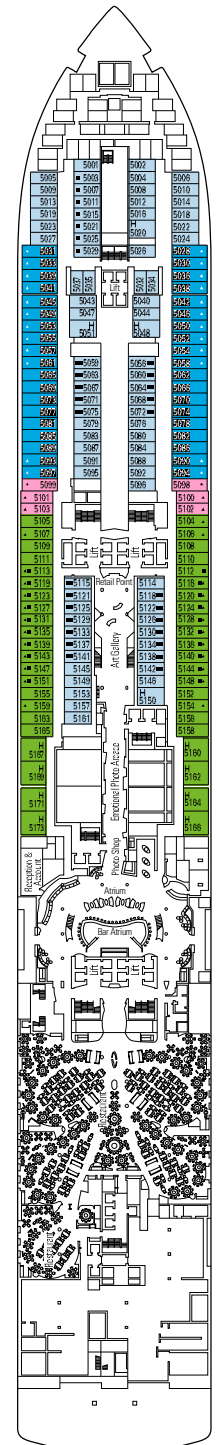

MSC Seaview

Mit dem Deckplan können Sie Ihre persönliche Lieblingskabine auswählen. Beachten Sie die unterschiedliche Farbcodierung - je nach Experience, Deck und Kabinentyp.

KABINEN 2067 | GÄSTE 5179

Den vollständigen Deckplan finden Sie unter www.msckreuzfahrten.ch im Bereich „Flotte“.

DECK 18
CARIBBEAN

DECK 16
RED SEA

DECK 15
AEGEAN

DECK 14
YELLOW SEA

DECK 13
IONIAN

KABINENKATEGORIEN UND EXPERIENCES

 BELLA › Innenkabinen	 FANTASTICA › Innenkabinen	 WELLNESS › Innenkabinen	 AUREA › Balkonkabinen	 MSC YACHT CLUB › Innenkabinen
 BELLA › Kabinen mit Meerblick	 FANTASTICA › Kabinen mit Meerblick	 WELLNESS › Kabinen mit Meerblick	 AUREA › Suiten	 MSC YACHT CLUB › Deluxe Suiten
 BELLA › Balkonkabinen	 FANTASTICA › Balkonkabinen	 WELLNESS › Balkonkabinen	 AUREA › Grand Suiten	 MSC YACHT CLUB › Royal Suiten
	 FANTASTICA › Super-Familienkabinen	 WELLNESS › Grand Suite	 AUREA › Suiten mit Whirlpool	
	 FANTASTICA › Suiten			

Alle Kabinen verfügen über ein Doppelbett, das bei Bedarf in getrennte Betten umgewandelt werden kann (ausser in behindertengerechten Kabinen).
3./4. Bett verfügbar in allen Kategorien.

LEGENDE

- ▲ Sofabett
- ◆ Doppel-Sofabett
- 3. Bett zum Herunterklappen
- ⬅ Kabinen mit Verbindungstür
- H Kabinen für Behinderte oder Gäste mit eingeschränkter Mobilität
- 🌀 Whirlpool

DECK 12
BALEARIC

DECK 11
BLACK SEA

DECK 10
ADRIATIC

DECK 9
TYRRHENIAN

DECK 5
MEDITERRANEAN