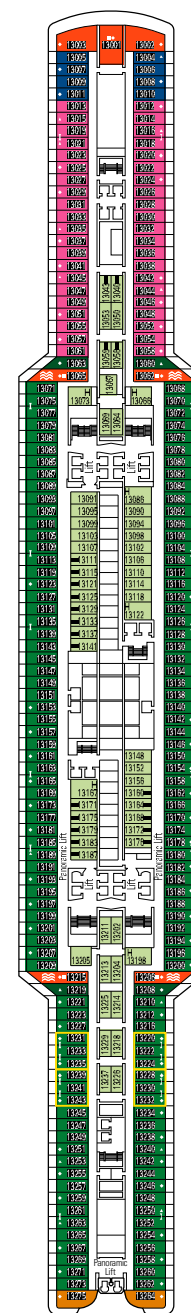

MSC Seaview

Mit dem Deckplan können Sie Ihre persönliche Lieblingskabine auswählen. Beachten Sie die unterschiedliche Farbcodierung - je nach Experience, Deck und Kabinentyp.

KABINEN 2067 | GÄSTE 5179

Den vollständigen Deckplan finden Sie unter www.msckreuzfahrten.ch im Bereich „Flotte“.

DECK 18
CARIBBEAN

DECK 16
RED SEA

DECK 15
AEGEAN

DECK 14
YELLOW SEA

DECK 13
IONIAN

KABINENKATEGORIEN UND EXPERIENCES

 BELLA › Innenkabinen	 FANTASTICA › Innenkabinen	 WELLNESS › Innenkabinen	 AUREA › Balkonkabinen	 MSC YACHT CLUB › Innenkabinen
 BELLA › Kabinen mit Meerblick	 FANTASTICA › Kabinen mit Meerblick	 WELLNESS › Kabinen mit Meerblick	 AUREA › Suiten	 MSC YACHT CLUB › Deluxe Suiten
 BELLA › Balkonkabinen	 FANTASTICA › Balkonkabinen	 WELLNESS › Balkonkabinen	 AUREA › Grand Suiten	 MSC YACHT CLUB › Royal Suiten
	 FANTASTICA › Super-Familienkabinen	 WELLNESS › Grand Suite	 AUREA › Suiten mit Whirlpool	
	 FANTASTICA › Suiten			

Alle Kabinen verfügen über ein Doppelbett, das bei Bedarf in getrennte Betten umgewandelt werden kann (ausser in behindertengerechten Kabinen).
3./4. Bett verfügbar in allen Kategorien.

LEGENDE

- ▲ Sofabett
- ◆ Doppel-Sofabett
- 3. Bett zum Herunterklappen
- ⬅ Kabinen mit Verbindungstür
- H Kabinen für Behinderte oder Gäste mit eingeschränkter Mobilität
- 🌀 Whirlpool

DECK 12
BALEARIC

DECK 11
BLACK SEA

DECK 10
ADRIATIC

DECK 9
TYRRHENIAN

DECK 5
MEDITERRANEAN