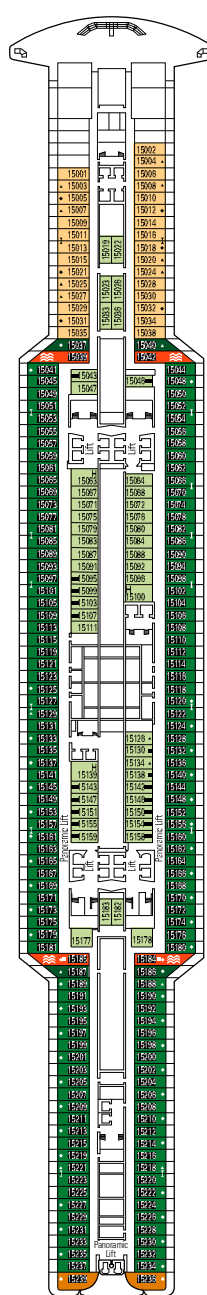

MSC Seaview

Mit dem Deckplan können Sie Ihre persönliche Lieblingskabine auswählen. Beachten Sie die unterschiedliche Farbcodierung - je nach Experience, Deck und Kabinentyp.

KABINEN 2067 | GÄSTE 5179

Den vollständigen Deckplan finden Sie unter www.msckreuzfahrten.ch im Bereich „Flotte“.

DECK 18
CARIBBEAN

DECK 16
RED SEA

DECK 15
AEGEAN

DECK 14
YELLOW SEA

DECK 13
IONIAN

KABINENKATEGORIEN UND EXPERIENCES

 BELLA › Innenkabinen	 FANTASTICA › Innenkabinen	 WELLNESS › Innenkabinen	 AUREA › Balkonkabinen	 MSC YACHT CLUB › Innenkabinen
 BELLA › Kabinen mit Meerblick	 FANTASTICA › Kabinen mit Meerblick	 WELLNESS › Kabinen mit Meerblick	 AUREA › Suiten	 MSC YACHT CLUB › Deluxe Suiten
 BELLA › Balkonkabinen	 FANTASTICA › Balkonkabinen	 WELLNESS › Balkonkabinen	 AUREA › Grand Suiten	 MSC YACHT CLUB › Royal Suiten
	 FANTASTICA › Super-Familienkabinen	 WELLNESS › Grand Suite	 AUREA › Suiten mit Whirlpool	
	 FANTASTICA › Suiten			

Alle Kabinen verfügen über ein Doppelbett, das bei Bedarf in getrennte Betten umgewandelt werden kann (ausser in behindertengerechten Kabinen).
3./4. Bett verfügbar in allen Kategorien.

LEGENDE

- ▲ Sofabett
- ◆ Doppel-Sofabett
- 3. Bett zum Herunterklappen
- ⬅ Kabinen mit Verbindungstür
- H Kabinen für Behinderte oder Gäste mit eingeschränkter Mobilität
- 🌀 Whirlpool

DECK 12
BALEARIC

DECK 11
BLACK SEA

DECK 10
ADRIATIC

DECK 9
TYRRHENIAN

DECK 5
MEDITERRANEAN