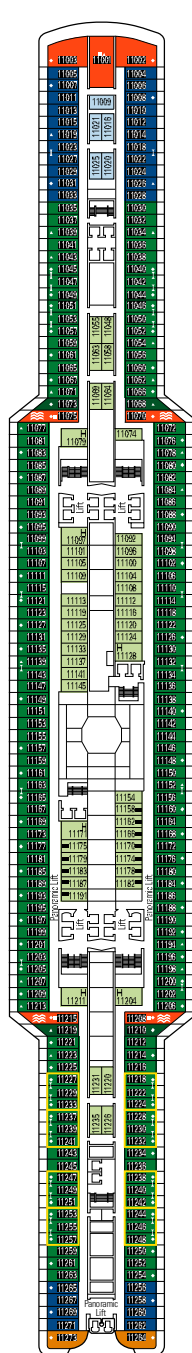

MSC Seaview

Mit dem Deckplan können Sie Ihre persönliche Lieblingskabine auswählen. Beachten Sie die unterschiedliche Farbcodierung - je nach Experience, Deck und Kabinentyp.

KABINEN 2067 | GÄSTE 5179

Den vollständigen Deckplan finden Sie unter www.msckreuzfahrten.ch im Bereich „Flotte“.

DECK 18
CARIBBEAN

DECK 16
RED SEA

DECK 15
AEGEAN

DECK 14
YELLOW SEA

DECK 13
IONIAN

KABINENKATEGORIEN UND EXPERIENCES

 BELLA › Innenkabinen	 FANTASTICA › Innenkabinen	 WELLNESS › Innenkabinen	 AUREA › Balkonkabinen	 MSC YACHT CLUB › Innenkabinen
 BELLA › Kabinen mit Meerblick	 FANTASTICA › Kabinen mit Meerblick	 WELLNESS › Kabinen mit Meerblick	 AUREA › Suiten	 MSC YACHT CLUB › Deluxe Suiten
 BELLA › Balkonkabinen	 FANTASTICA › Balkonkabinen	 WELLNESS › Balkonkabinen	 AUREA › Grand Suiten	 MSC YACHT CLUB › Royal Suiten
	 FANTASTICA › Super-Familienkabinen	 WELLNESS › Grand Suite	 AUREA › Suiten mit Whirlpool	
	 FANTASTICA › Suiten			

Alle Kabinen verfügen über ein Doppelbett, das bei Bedarf in getrennte Betten umgewandelt werden kann (ausser in behindertengerechten Kabinen).
3./4. Bett verfügbar in allen Kategorien.

LEGENDE

- ▲ Sofabett
- ◆ Doppel-Sofabett
- 3. Bett zum Herunterklappen
- ⬅ Kabinen mit Verbindungstür
- H Kabinen für Behinderte oder Gäste mit eingeschränkter Mobilität
- 🌀 Whirlpool

DECK 12
BALEARIC

DECK 11
BLACK SEA

DECK 10
ADRIATIC

DECK 9
TYRRHENIAN

DECK 5
MEDITERRANEAN