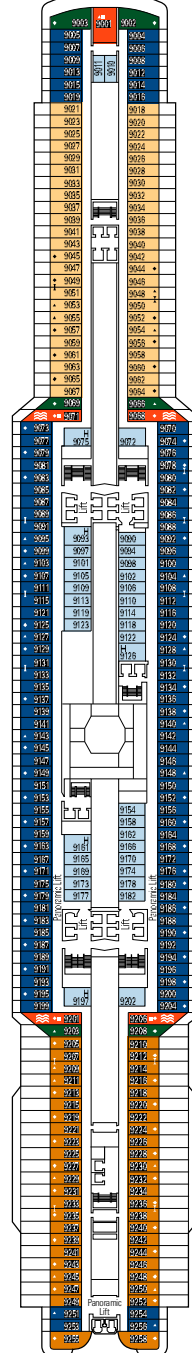

MSC Seaview

Mit dem Deckplan können Sie Ihre persönliche Lieblingskabine auswählen. Beachten Sie die unterschiedliche Farbcodierung - je nach Experience, Deck und Kabinentyp.

KABINEN 2067 | GÄSTE 5179

Den vollständigen Deckplan finden Sie unter www.msckreuzfahrten.ch im Bereich „Flotte“.

DECK 18
CARIBBEAN

DECK 16
RED SEA

DECK 15
AEGEAN

DECK 14
YELLOW SEA

DECK 13
IONIAN

KABINENKATEGORIEN UND EXPERIENCES

 BELLA › Innenkabinen	 FANTASTICA › Innenkabinen	 WELLNESS › Innenkabinen	 AUREA › Balkonkabinen	 MSC YACHT CLUB › Innenkabinen
 BELLA › Kabinen mit Meerblick	 FANTASTICA › Kabinen mit Meerblick	 WELLNESS › Kabinen mit Meerblick	 AUREA › Suiten	 MSC YACHT CLUB › Deluxe Suiten
 BELLA › Balkonkabinen	 FANTASTICA › Balkonkabinen	 WELLNESS › Balkonkabinen	 AUREA › Grand Suiten	 MSC YACHT CLUB › Royal Suiten
	 FANTASTICA › Super-Familienkabinen	 WELLNESS › Grand Suite	 AUREA › Suiten mit Whirlpool	
	 FANTASTICA › Suiten			

Alle Kabinen verfügen über ein Doppelbett, das bei Bedarf in getrennte Betten umgewandelt werden kann (ausser in behindertengerechten Kabinen).
3./4. Bett verfügbar in allen Kategorien.

LEGENDE

- ▲ Sofabett
- ◆ Doppel-Sofabett
- 3. Bett zum Herunterklappen
- ⬅ Kabinen mit Verbindungstür
- H Kabinen für Behinderte oder Gäste mit eingeschränkter Mobilität
- 🌀 Whirlpool

DECK 12
BALEARIC

DECK 11
BLACK SEA

DECK 10
ADRIATIC

DECK 9
TYRRHENIAN

DECK 5
MEDITERRANEAN