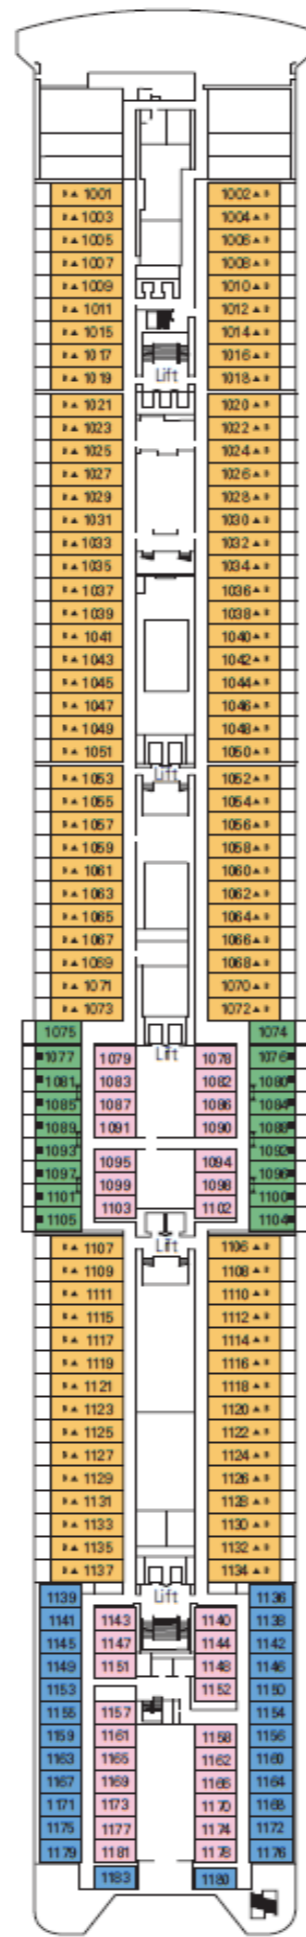

DECK 12
BIZET

DECK 11
DEBUSSY

DECK 10
SIBELIUS

DECK 9
TCHAIKOVSKI

DECK 8
BACH

DECK 7
BRAHMS

INNENKABINE

● Junior Innenkabine

KABINE MIT MEERBLICK

- Junior Kabine mit Meerblick und teilweiser Sicht einschränkung
- Junior Kabine mit Meerblick
- Premium Kabine mit Meerblick

BALKONKABINE

● Junior Balkonkabine

SUITE

● Deluxe Suite Aurea

LEGENDE

- ▲ Sofabett
- 3. Bett ist ein Klappbett
- 3. und 4. Bett sind Klappbetten
- ⌘ Kabinen mit Verbindungstür
- H Kabinen für Gäste mit Beeinträchtigungen oder eingeschränkter Mobilität
- Kabine mit teilweise Sicht einschränkung