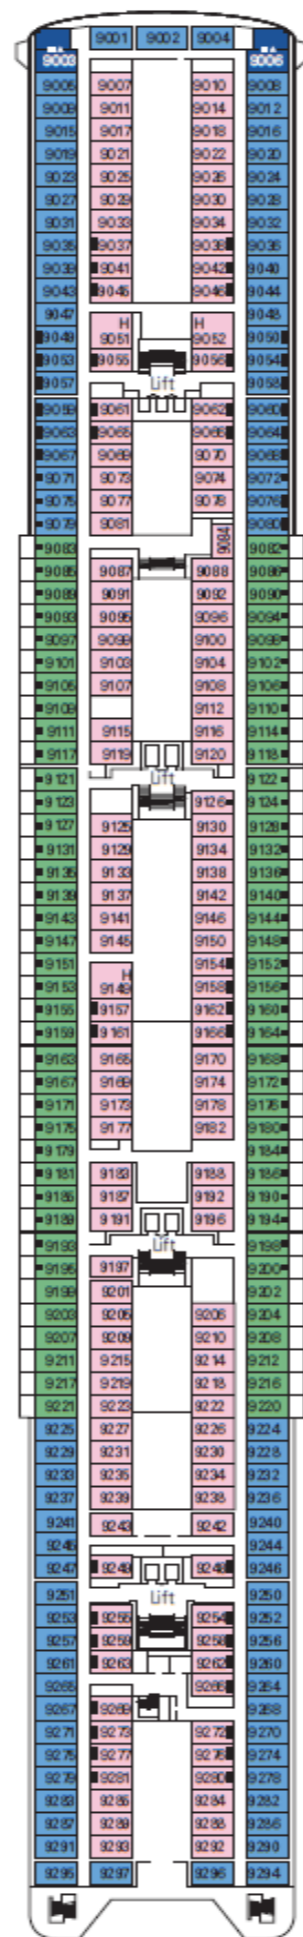

DECK 12
BIZET

DECK 11
DEBUSSY

DECK 10
SIBELIUS

DECK 9
TCHAIKOVSKI

DECK 8
BACH

DECK 7
BRAHMS

INNENKABINE

● Junior Innenkabine

KABINE MIT MEERBLICK

- Junior Kabine mit Meerblick und teilweiser Sicht einschränkung
- Junior Kabine mit Meerblick
- Premium Kabine mit Meerblick

BALKONKABINE

● Junior Balkonkabine

SUITE

● Deluxe Suite Aurea

LEGENDE

- ▲ Sofabett
- 3. Bett ist ein Klappbett
- 3. und 4. Bett sind Klappbetten
- ⌘ Kabinen mit Verbindungstür
- H Kabinen für Gäste mit Beeinträchtigungen oder eingeschränkter Mobilität
- Kabine mit teilweise Sicht einschränkung