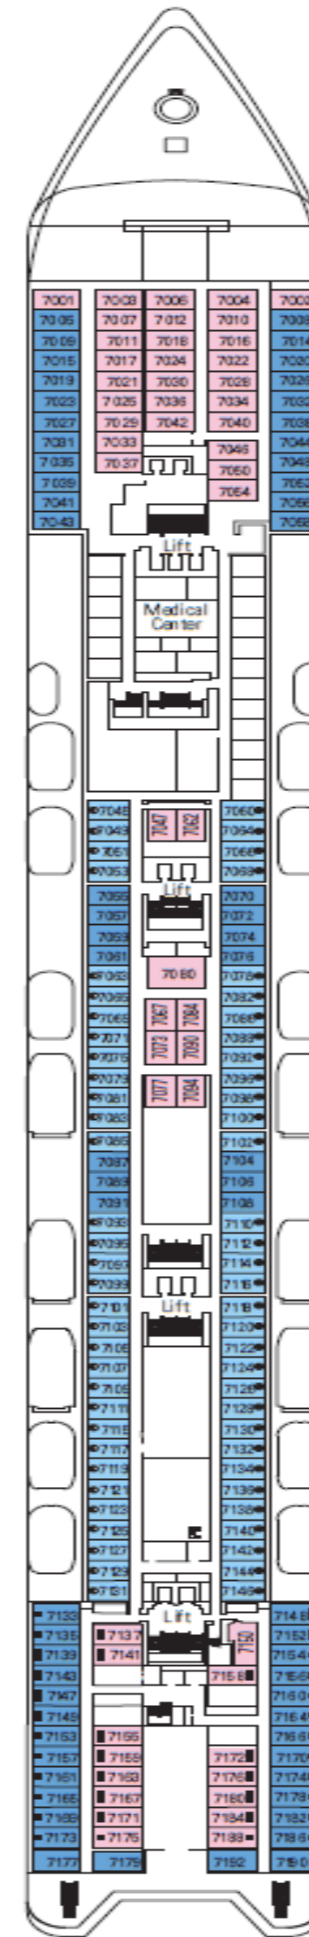

DECK 12
BIZET

DECK 11
DEBUSSY

DECK 10
SIBELIUS

DECK 9
TCHAIKOVSKI

DECK 8
BACH

DECK 7
BRAHMS

INNENKABINE

● Junior Innenkabine

KABINE MIT MEERBLICK

- Junior Kabine mit Meerblick und teilweiser Sicht einschränkung
- Junior Kabine mit Meerblick
- Premium Kabine mit Meerblick

BALKONKABINE

● Junior Balkonkabine

SUITE

● Deluxe Suite Aurea

LEGENDE

- ▲ Sofabett
- 3. Bett ist ein Klappbett
- 3. und 4. Bett sind Klappbetten
- ⌘ Kabinen mit Verbindungstür
- H Kabinen für Gäste mit Beeinträchtigungen oder eingeschränkter Mobilität
- Kabine mit teilweise Sicht einschränkung