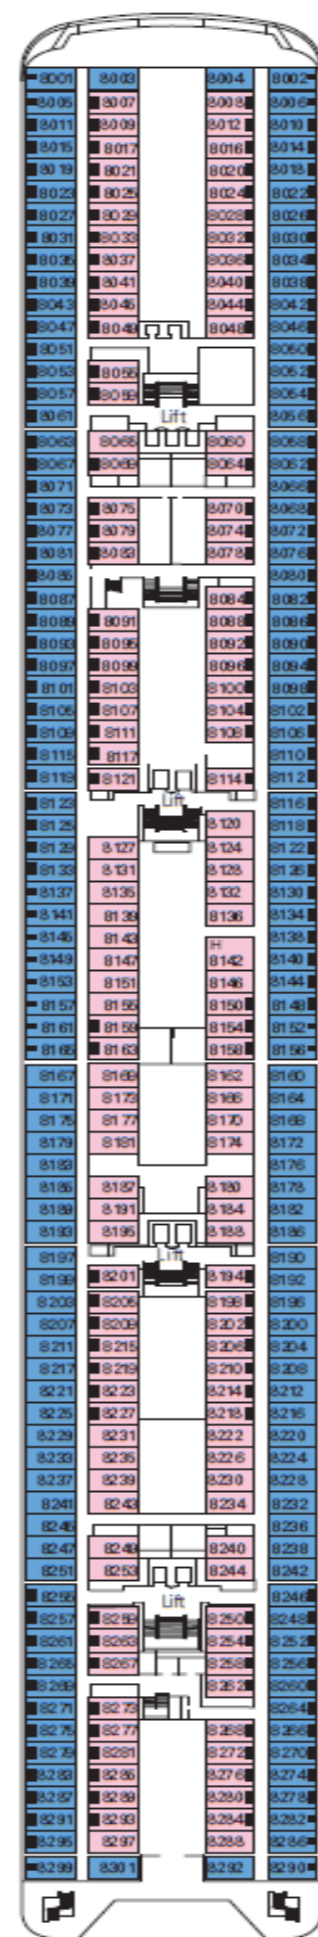

DECK 12
BIZET

DECK 11
DEBUSSY

DECK 10
SIBELIUS

DECK 9
TCHAIKOVSKI

DECK 8
BACH

DECK 7
BRAHMS

INNENKABINE

● Junior Innenkabine

KABINE MIT MEERBLICK

- Junior Kabine mit Meerblick und teilweiser Sicht einschränkung
- Junior Kabine mit Meerblick
- Premium Kabine mit Meerblick

BALKONKABINE

● Junior Balkonkabine

SUITE

● Deluxe Suite Aurea

LEGENDE

- ▲ Sofabett
- 3. Bett ist ein Klappbett
- 3. und 4. Bett sind Klappbetten
- ⌘ Kabinen mit Verbindungstür
- H Kabinen für Gäste mit Beeinträchtigungen oder eingeschränkter Mobilität
- Kabine mit teilweise Sicht einschränkung