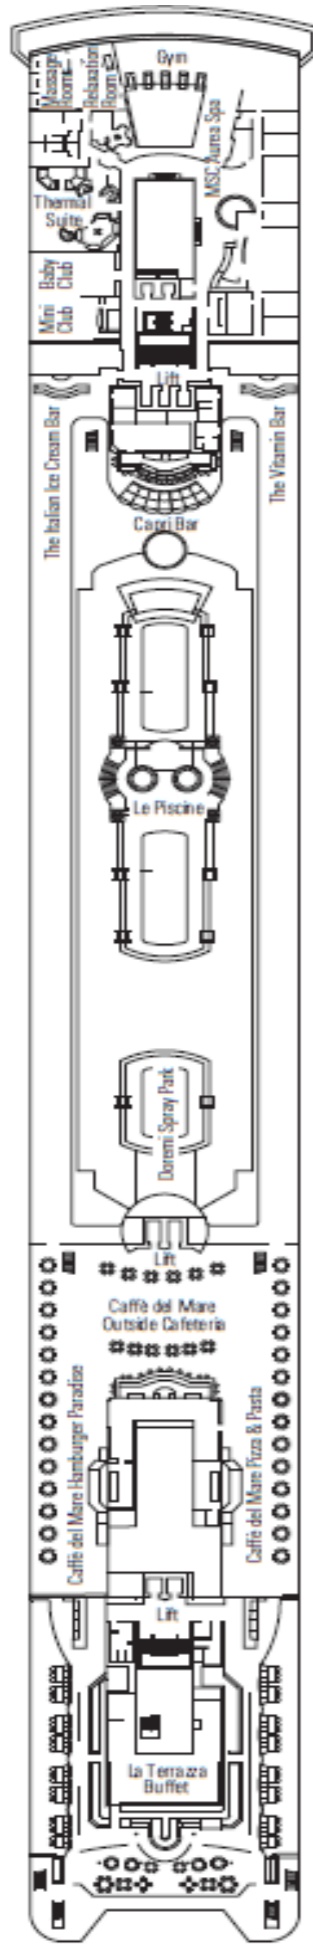

DECK 12
BIZET

DECK 11
DEBUSSY

DECK 10
SIBELIUS

DECK 9
TCHAIKOVSKI

DECK 8
BACH

DECK 7
BRAHMS

INNENKABINE

● Junior Innenkabine

KABINE MIT MEERBLICK

- Junior Kabine mit Meerblick und teilweiser Sicht einschränkung
- Junior Kabine mit Meerblick
- Premium Kabine mit Meerblick

BALKONKABINE

● Junior Balkonkabine

SUITE

● Deluxe Suite Aurea

LEGENDE

- ▲ Sofabett
- 3. Bett ist ein Klappbett
- 3. und 4. Bett sind Klappbetten
- ⌘ Kabinen mit Verbindungstür
- H Kabinen für Gäste mit Beeinträchtigungen oder eingeschränkter Mobilität
- Kabine mit teilweise Sicht einschränkung