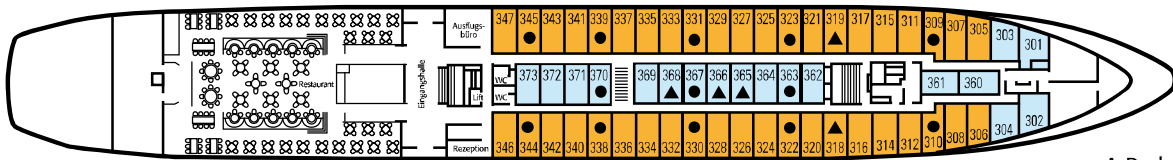

DECKPLAN

LEGENDE

kein Symbol 2 Unterbetten

● franz. Bett

▲ 2 Unterbetten, 3. Bett

Sonnen-Deck

Brücken-Deck

Promenade-Deck

Haupt-Deck

A-Deck

B-Deck

D-Deck

Bitte Beachten:

Brücken-Deck, Sonnen-Deck und D-Deck können nur über eine Treppe erreicht werden.

KAT.	DECK	KABINENBESCHREIBUNG	ANZAHL KABINEN	
► Innenkabinen				
01	B-Deck	Standard Innen	2 Unterbetten oder franz. Bett, 3. Bett, Dusche/WC	15
02	A-Deck	Komfort Innen	2 Unterbetten oder franz. Bett, 3. Bett, Dusche/WC	18
03	Haupt-Deck	Superior Innen	2 Unterbetten oder franz. Bett, Dusche/WC	13
04	Promenade	Premium Innen	2 Unterbetten, Dusche/WC	2
► Außenkabinen				
05	B-Deck	Standard Außen	2 Unterbetten oder franz. Bett, 3. Bett, Dusche/WC	44
06	A-Deck	Select Außen	2 Unterbetten oder franz. Bett, 3. Bett, Dusche/WC	42
07	Haupt-Deck	Komfort Außen	2 Unterbetten oder franz. Bett, 3. Bett, Dusche/WC	48
08	Promenade	Superior Außen	2 Unterbetten oder franz. Bett, 3. Bett, Dusche/WC	8
09	Brücken-Deck	Premium Außen	2 Unterbetten oder franz. Bett, Dusche/WC	8
10	Brücken-Deck	Deluxe Außen	franz. Bett, Dusche/WC	2
► Suiten				
11	Promenade	Junior Suite	2 Unterbetten, Dusche/WC	4
12	Brücken-Deck	Grand Suite	franz. Bett, Dusche/WC	2