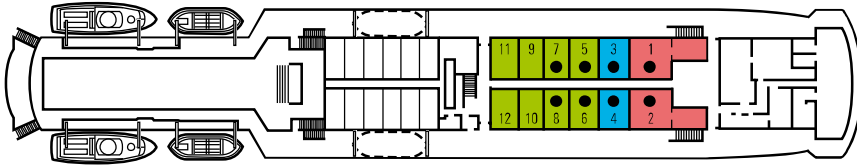

DECKPLAN

LEGENDE

kein Symbol 2 Unterbetten

● franz. Bett

▲ 2 Unterbetten, 3. Bett

Sonnen-Deck

Brücken-Deck

Promenade-Deck

Haupt-Deck

A-Deck

B-Deck

D-Deck

Bitte Beachten:

Brücken-Deck, Sonnen-Deck und D-Deck können nur über eine Treppe erreicht werden.

KAT.	DECK	KABINENBESCHREIBUNG	ANZAHL KABINEN	
► Innenkabinen				
01	B-Deck	Standard Innen	2 Unterbetten oder franz. Bett, 3. Bett, Dusche/WC	15
02	A-Deck	Komfort Innen	2 Unterbetten oder franz. Bett, 3. Bett, Dusche/WC	18
03	Haupt-Deck	Superior Innen	2 Unterbetten oder franz. Bett, Dusche/WC	13
04	Promenade	Premium Innen	2 Unterbetten, Dusche/WC	2
► Außenkabinen				
05	B-Deck	Standard Außen	2 Unterbetten oder franz. Bett, 3. Bett, Dusche/WC	44
06	A-Deck	Select Außen	2 Unterbetten oder franz. Bett, 3. Bett, Dusche/WC	42
07	Haupt-Deck	Komfort Außen	2 Unterbetten oder franz. Bett, 3. Bett, Dusche/WC	48
08	Promenade	Superior Außen	2 Unterbetten oder franz. Bett, 3. Bett, Dusche/WC	8
09	Brücken-Deck	Premium Außen	2 Unterbetten oder franz. Bett, Dusche/WC	8
10	Brücken-Deck	Deluxe Außen	franz. Bett, Dusche/WC	2
► Suiten				
11	Promenade	Junior Suite	2 Unterbetten, Dusche/WC	4
12	Brücken-Deck	Grand Suite	franz. Bett, Dusche/WC	2