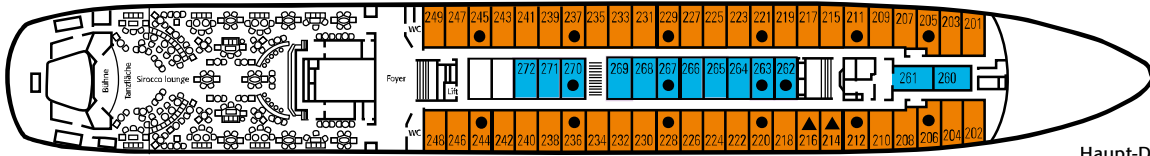

DECKPLAN

LEGENDE

kein Symbol 2 Unterbetten

● franz. Bett

▲ 2 Unterbetten, 3. Bett

Sonnen-Deck

Brücken-Deck

Promenade-Deck

Haupt-Deck

A-Deck

B-Deck

D-Deck

Bitte Beachten:

Brücken-Deck, Sonnen-Deck und D-Deck können nur über eine Treppe erreicht werden.

KAT.	DECK	KABINENBESCHREIBUNG	ANZAHL KABINEN	
► Innenkabinen				
01	B-Deck	Standard Innen	2 Unterbetten oder franz. Bett, 3. Bett, Dusche/WC	15
02	A-Deck	Komfort Innen	2 Unterbetten oder franz. Bett, 3. Bett, Dusche/WC	18
03	Haupt-Deck	Superior Innen	2 Unterbetten oder franz. Bett, Dusche/WC	13
04	Promenade	Premium Innen	2 Unterbetten, Dusche/WC	2
► Außenkabinen				
05	B-Deck	Standard Außen	2 Unterbetten oder franz. Bett, 3. Bett, Dusche/WC	44
06	A-Deck	Select Außen	2 Unterbetten oder franz. Bett, 3. Bett, Dusche/WC	42
07	Haupt-Deck	Komfort Außen	2 Unterbetten oder franz. Bett, 3. Bett, Dusche/WC	48
08	Promenade	Superior Außen	2 Unterbetten oder franz. Bett, 3. Bett, Dusche/WC	8
09	Brücken-Deck	Premium Außen	2 Unterbetten oder franz. Bett, Dusche/WC	8
10	Brücken-Deck	Deluxe Außen	franz. Bett, Dusche/WC	2
► Suiten				
11	Promenade	Junior Suite	2 Unterbetten, Dusche/WC	4
12	Brücken-Deck	Grand Suite	franz. Bett, Dusche/WC	2