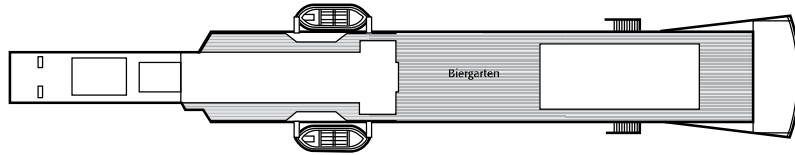

DECKPLAN

LEGENDE

kein Symbol 2 Unterbetten

● franz. Bett

▲ 2 Unterbetten, 3. Bett

Sonnen-Deck

Brücken-Deck

Promenade-Deck

Haupt-Deck

A-Deck

B-Deck

D-Deck

Bitte Beachten:

Brücken-Deck, Sonnen-Deck und D-Deck können nur über eine Treppe erreicht werden.

KAT.	DECK	KABINENBESCHREIBUNG	ANZAHL KABINEN	
► Innenkabinen				
01	B-Deck	Standard Innen	2 Unterbetten oder franz. Bett, 3. Bett, Dusche/WC	15
02	A-Deck	Komfort Innen	2 Unterbetten oder franz. Bett, 3. Bett, Dusche/WC	18
03	Haupt-Deck	Superior Innen	2 Unterbetten oder franz. Bett, Dusche/WC	13
04	Promenade	Premium Innen	2 Unterbetten, Dusche/WC	2
► Außenkabinen				
05	B-Deck	Standard Außen	2 Unterbetten oder franz. Bett, 3. Bett, Dusche/WC	44
06	A-Deck	Select Außen	2 Unterbetten oder franz. Bett, 3. Bett, Dusche/WC	42
07	Haupt-Deck	Komfort Außen	2 Unterbetten oder franz. Bett, 3. Bett, Dusche/WC	48
08	Promenade	Superior Außen	2 Unterbetten oder franz. Bett, 3. Bett, Dusche/WC	8
09	Brücken-Deck	Premium Außen	2 Unterbetten oder franz. Bett, Dusche/WC	8
10	Brücken-Deck	Deluxe Außen	franz. Bett, Dusche/WC	2
► Suiten				
11	Promenade	Junior Suite	2 Unterbetten, Dusche/WC	4
12	Brücken-Deck	Grand Suite	franz. Bett, Dusche/WC	2