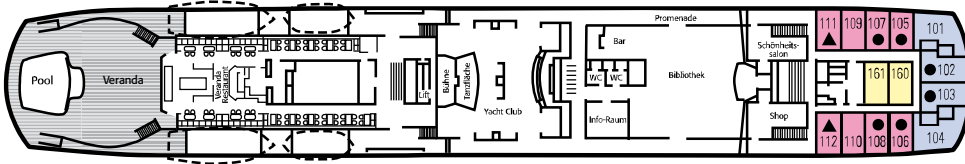

DECKPLAN

LEGENDE

kein Symbol 2 Unterbetten

● franz. Bett

▲ 2 Unterbetten, 3. Bett

Sonnen-Deck

Brücken-Deck

Promenade-Deck

Haupt-Deck

A-Deck

B-Deck

D-Deck

Bitte Beachten:

Brücken-Deck, Sonnen-Deck und D-Deck können nur über eine Treppe erreicht werden.

KAT.	DECK	KABINENBESCHREIBUNG	ANZAHL KABINEN	
► Innenkabinen				
01	B-Deck	Standard Innen	2 Unterbetten oder franz. Bett, 3. Bett, Dusche/WC	15
02	A-Deck	Komfort Innen	2 Unterbetten oder franz. Bett, 3. Bett, Dusche/WC	18
03	Haupt-Deck	Superior Innen	2 Unterbetten oder franz. Bett, Dusche/WC	13
04	Promenade	Premium Innen	2 Unterbetten, Dusche/WC	2
► Außenkabinen				
05	B-Deck	Standard Außen	2 Unterbetten oder franz. Bett, 3. Bett, Dusche/WC	44
06	A-Deck	Select Außen	2 Unterbetten oder franz. Bett, 3. Bett, Dusche/WC	42
07	Haupt-Deck	Komfort Außen	2 Unterbetten oder franz. Bett, 3. Bett, Dusche/WC	48
08	Promenade	Superior Außen	2 Unterbetten oder franz. Bett, 3. Bett, Dusche/WC	8
09	Brücken-Deck	Premium Außen	2 Unterbetten oder franz. Bett, Dusche/WC	8
10	Brücken-Deck	Deluxe Außen	franz. Bett, Dusche/WC	2
► Suiten				
11	Promenade	Junior Suite	2 Unterbetten, Dusche/WC	4
12	Brücken-Deck	Grand Suite	franz. Bett, Dusche/WC	2