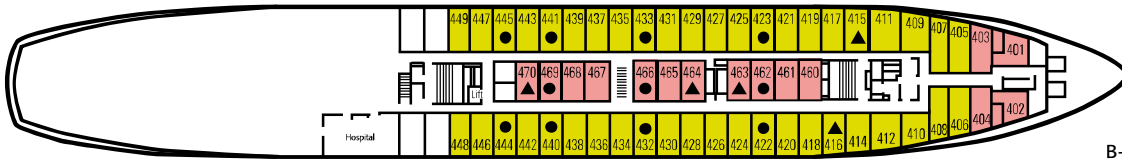

DECKPLAN

LEGENDE

kein Symbol 2 Unterbetten

● franz. Bett

▲ 2 Unterbetten, 3. Bett

Sonnen-Deck

Brücken-Deck

Promenade-Deck

Haupt-Deck

A-Deck

B-Deck

D-Deck

Bitte Beachten:

Brücken-Deck, Sonnen-Deck und D-Deck können nur über eine Treppe erreicht werden.

KAT.	DECK	KABINENBESCHREIBUNG	ANZAHL KABINEN	
► Innenkabinen				
01	B-Deck	Standard Innen	2 Unterbetten oder franz. Bett, 3. Bett, Dusche/WC	15
02	A-Deck	Komfort Innen	2 Unterbetten oder franz. Bett, 3. Bett, Dusche/WC	18
03	Haupt-Deck	Superior Innen	2 Unterbetten oder franz. Bett, Dusche/WC	13
04	Promenade	Premium Innen	2 Unterbetten, Dusche/WC	2
► Außenkabinen				
05	B-Deck	Standard Außen	2 Unterbetten oder franz. Bett, 3. Bett, Dusche/WC	44
06	A-Deck	Select Außen	2 Unterbetten oder franz. Bett, 3. Bett, Dusche/WC	42
07	Haupt-Deck	Komfort Außen	2 Unterbetten oder franz. Bett, 3. Bett, Dusche/WC	48
08	Promenade	Superior Außen	2 Unterbetten oder franz. Bett, 3. Bett, Dusche/WC	8
09	Brücken-Deck	Premium Außen	2 Unterbetten oder franz. Bett, Dusche/WC	8
10	Brücken-Deck	Deluxe Außen	franz. Bett, Dusche/WC	2
► Suiten				
11	Promenade	Junior Suite	2 Unterbetten, Dusche/WC	4
12	Brücken-Deck	Grand Suite	franz. Bett, Dusche/WC	2