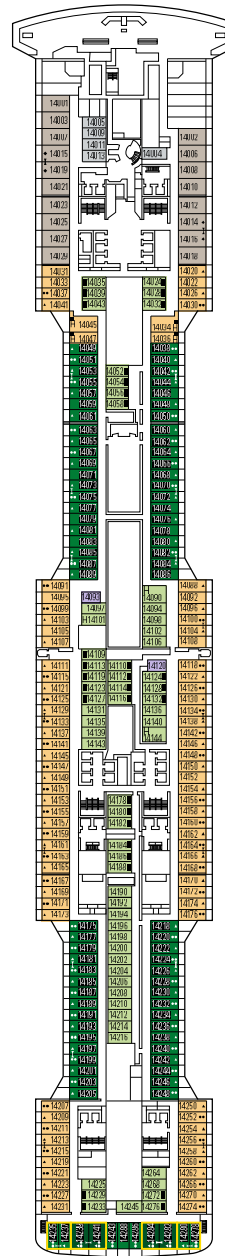

MSC Grandiosa

Nutzen Sie den Deckplan um Ihre persönliche Lieblingskabine zu finden.
Beachten Sie bitte die unterschiedliche Farbcodierung der Kabinen je nach Angebotspaket, Deck und Kabinentyp.

MSC YACHT CLUB

Kabinen **2421** | Gäste **6334**

DECK 18

DECK 16

DECK 15

DECK 14

DECK 13

Kabinenkategorien und Angebotspakete.

BELLA EXPERIENCE

- > Innenkabine Single
- > Innenkabine
- > Kabine mit Meerblick*
- > Balkonkabine**

FANTASTICA EXPERIENCE

- > Innenkabine
- > Kabine mit Meerblick
- > Balkonkabine**
- > Familienkabine***
- > Suite

AUREA EXPERIENCE

- > Balkonkabine
- > Suite
- > Duplex

MSC YACHT CLUB

- > Innenkabinen Suite
- > Deluxe Suite
- > Royal Suite

LEGENDE

- ▲ Sofabett
- ◆ Doppel-Sofabett
- 3. Bett zum Herunterklappen
- 3./4. Bett zum Herunterklappen
- Klappbett o. Sofa, kann in ein Bett umgewandelt werden (3. und 4. Bett)
- ⌋ Kabinen mit Verbindungstür
- H Barrierefreie Kabinen für Gäste mit eingeschränkter Mobilität
- ⊙ Whirlpool
- Kabinen mit teilweise Sichtbehinderung