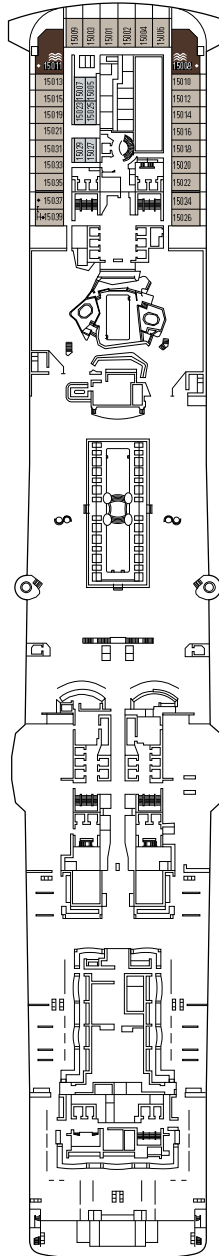

MSC Grandiosa

Nutzen Sie den Deckplan um Ihre persönliche Lieblingskabine zu finden.
Beachten Sie bitte die unterschiedliche Farbcodierung der Kabinen je nach Angebotspaket, Deck und Kabinentyp.

MSC YACHT CLUB

Kabinen **2421** | Gäste **6334**

DECK 18

DECK 16

DECK 15

DECK 14

DECK 13

Kabinenkategorien und Angebotspakete.

BELLA EXPERIENCE

- > Innenkabine Single
- > Innenkabine
- > Kabine mit Meerblick*
- > Balkonkabine**

FANTASTICA EXPERIENCE

- > Innenkabine
- > Kabine mit Meerblick
- > Balkonkabine**
- > Familienkabine***
- > Suite

AUREA EXPERIENCE

- > Balkonkabine
- > Suite
- > Duplex

MSC YACHT CLUB

- > Innenkabinen Suite
- > Deluxe Suite
- > Royal Suite

LEGENDE

- ▲ Sofabett
- ◆ Doppel-Sofabett
- 3. Bett zum Herunterklappen
- 3./4. Bett zum Herunterklappen
- Klappbett o. Sofa, kann in ein Bett umgewandelt werden (3. und 4. Bett)
- ⌋ Kabinen mit Verbindungstür
- H Barrierefreie Kabinen für Gäste mit eingeschränkter Mobilität
- ⊙ Whirlpool
- Kabinen mit teilweise Sichtbehinderung