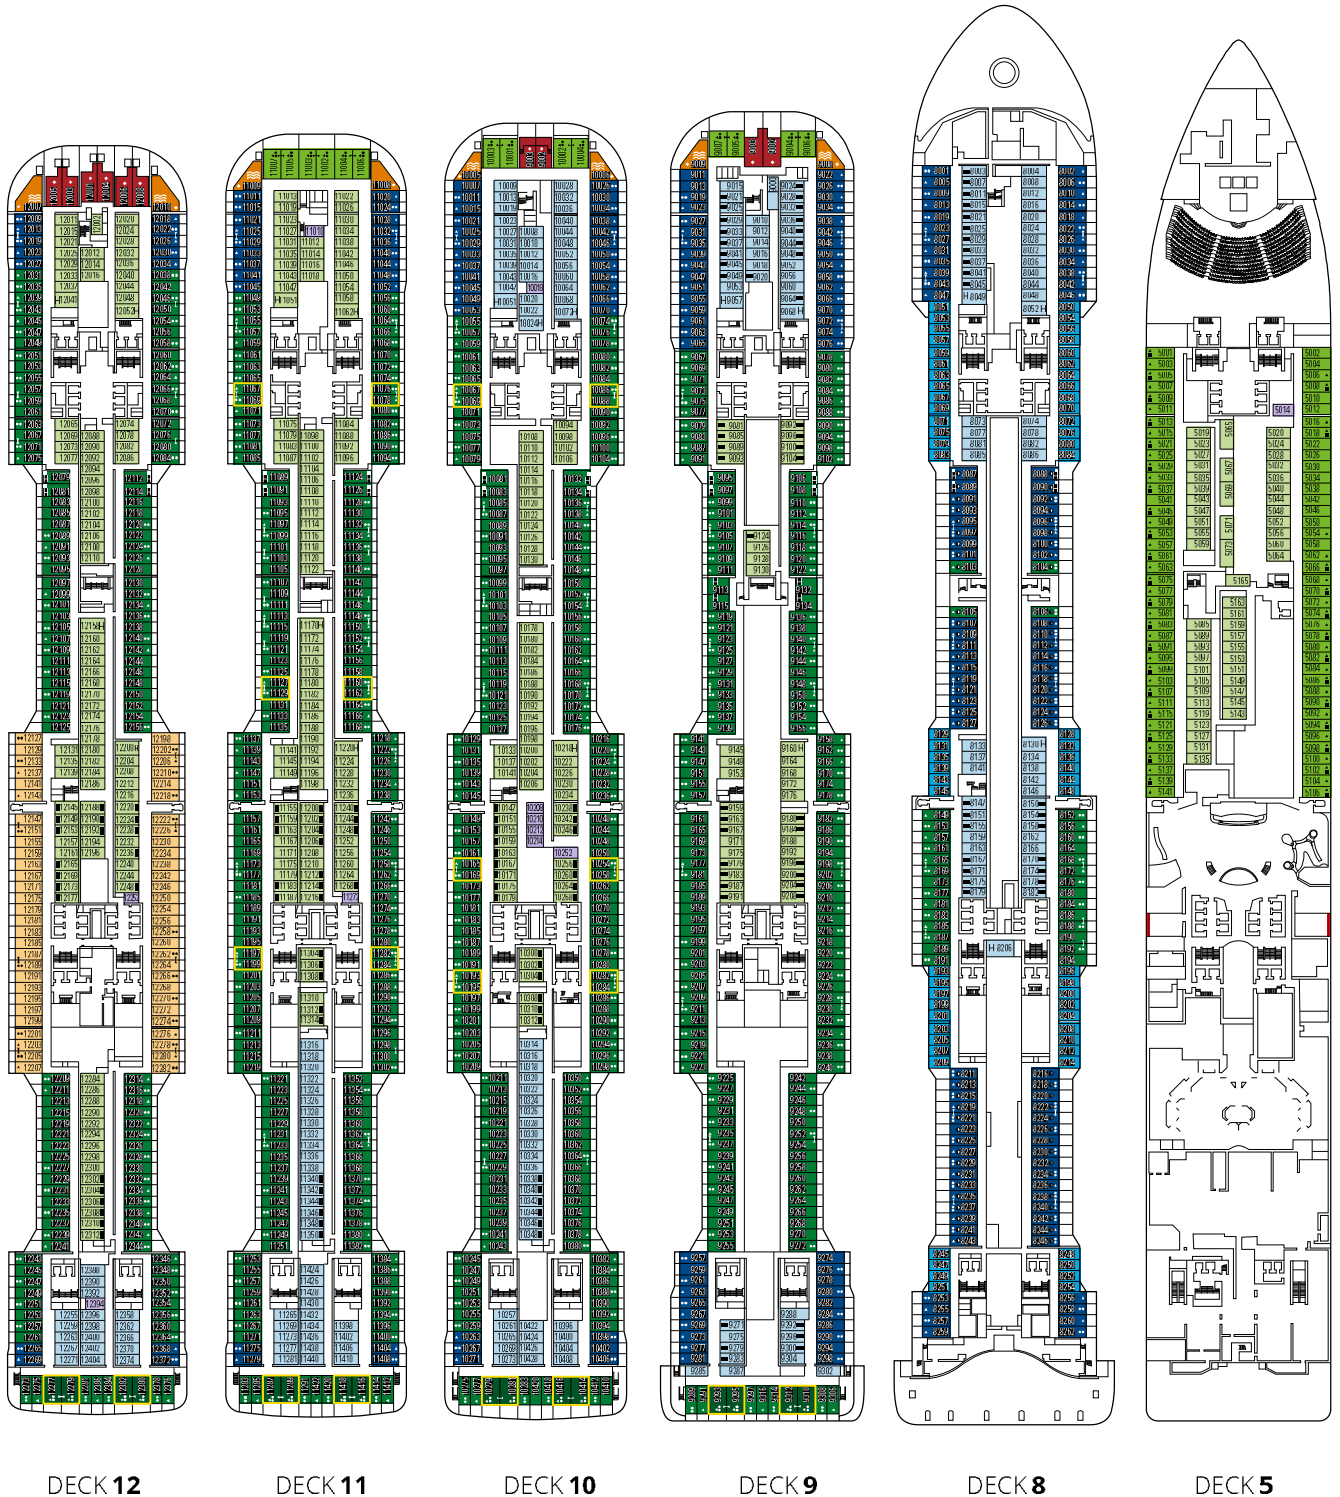

Kabinen **2421** | Gäste **6334**

DECK 18

DECK 16

DECK 15

DECK 14

DECK 13

Kabinenkategorien und Angebotspakete.

BELLA EXPERIENCE

- > Balkonkabine
- > Suite
- > Duplex

MSC YACHT CLUB

- > Innenkabinen Suite
- > Deluxe Suite
- > Royal Suite

LEGENDE

- ▲ Sofabett
- ◆ Doppel-Sofabett
- 3. Bett zum Herunterklappen
- 3./4. Bett zum Herunterklappen
- Klappbett o. Sofa, kann in ein Bett umgewandelt werden (3. und 4. Bett)
- ⌋ Kabinen mit Verbindungstür
- H Barrierefreie Kabinen für Gäste mit eingeschränkter Mobilität
- ⊙ Whirlpool
- Kabinen mit teilweise Sichtbehinderung

*Reduzierte Bettgröße (140x200cm). **Einige Kabinen verfügen über eine teilweise Sichtbehinderung. ***Die Familienkabinen können unterschiedlich kombiniert werden. Bitte Fragen Sie Ihr Reisebüro nach allen verfügbaren Kombinationen. • Kabinen 13265, 13376, 14235, 14278 nur mit Klappbett o. Sofa. • Alle Kabinen haben ein Doppelbett, auf Anfrage in zwei Einzelbetten umwandbar. • 3. und 4. Bett ist in allen Kategorien verfügbar. Hinweis zu den Balkonkabinen der MSC Grandiosa. Bitte beachten Sie, dass einige der Balkonkabinen einen Stahlbalkon (keinen durchsichtigen Glasbalkon) besitzen. Die betreffenden Kabinenummern waren zu Drucklegung dieses Kataloges noch nicht bekannt.