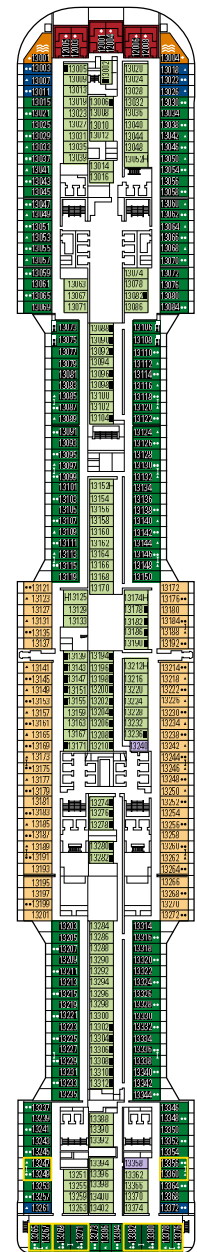

MSC Grandiosa

Nutzen Sie den Deckplan um Ihre persönliche Lieblingskabine zu finden.
Beachten Sie bitte die unterschiedliche Farbcodierung der Kabinen je nach Angebotspaket, Deck und Kabinentyp.

MSC YACHT CLUB

Kabinen **2421** | Gäste **6334**

DECK 18

DECK 16

DECK 15

DECK 14

DECK 13

Kabinenkategorien und Angebotspakete.

BELLA EXPERIENCE

- > Innenkabine Single
- > Innenkabine
- > Kabine mit Meerblick*
- > Balkonkabine**

FANTASTICA EXPERIENCE

- > Innenkabine
- > Kabine mit Meerblick
- > Balkonkabine**
- > Familienkabine***
- > Suite

AUREA EXPERIENCE

- > Balkonkabine
- > Suite
- > Duplex

MSC YACHT CLUB

- > Innenkabinen Suite
- > Deluxe Suite
- > Royal Suite

LEGENDE

- ▲ Sofabett
- ◆ Doppel-Sofabett
- 3. Bett zum Herunterklappen
- 3./4. Bett zum Herunterklappen
- Klappbett o. Sofa, kann in ein Bett umgewandelt werden (3. und 4. Bett)
- ⌋ Kabinen mit Verbindungstür
- H Barrierefreie Kabinen für Gäste mit eingeschränkter Mobilität
- ⊙ Whirlpool
- Kabinen mit teilweise Sichtbehinderung