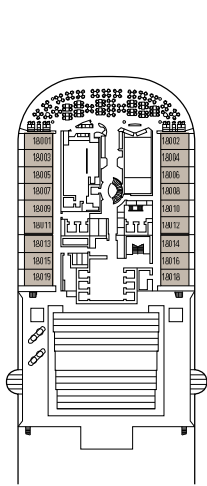

MSC Grandiosa

Nutzen Sie den Deckplan um Ihre persönliche Lieblingskabine zu finden.
Beachten Sie bitte die unterschiedliche Farbcodierung der Kabinen je nach Angebotspaket, Deck und Kabinentyp.

MSC YACHT CLUB

Kabinen **2421** | Gäste **6334**

DECK 18

DECK 16

DECK 15

DECK 14

DECK 13

Kabinenkategorien und Angebotspakete.

BELLA EXPERIENCE

- > Balkonkabine
- > Suite
- > Duplex

MSC YACHT CLUB

- > Innenkabinen Suite
- > Deluxe Suite
- > Royal Suite

LEGENDE

- ▲ Sofabett
- ◆ Doppel-Sofabett
- 3. Bett zum Herunterklappen
- 3./4. Bett zum Herunterklappen
- Klappbett o. Sofa, kann in ein Bett umgewandelt werden (3. und 4. Bett)
- ⌋ Kabinen mit Verbindungstür
- H Barrierefreie Kabinen für Gäste mit eingeschränkter Mobilität
- ⊙ Whirlpool
- Kabinen mit teilweise Sichtbehinderung