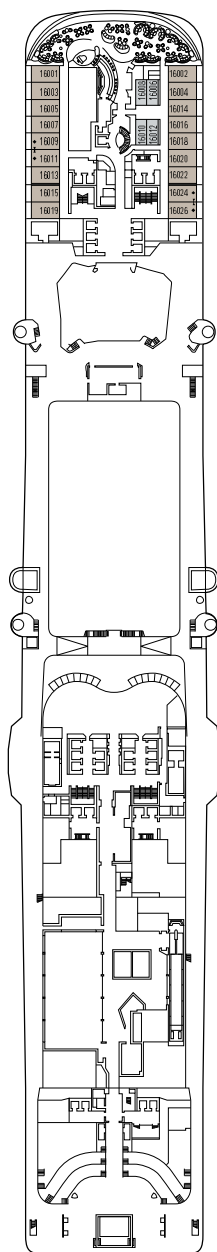

MSC Grandiosa

Nutzen Sie den Deckplan um Ihre persönliche Lieblingskabine zu finden.
Beachten Sie bitte die unterschiedliche Farbcodierung der Kabinen je nach Angebotspaket, Deck und Kabinentyp.

MSC YACHT CLUB

Kabinen **2421** | Gäste **6334**

DECK 18

DECK 16

DECK 15

DECK 14

DECK 13

Kabinenkategorien und Angebotspakete.

BELLA EXPERIENCE

- > Innenkabine Single
- > Innenkabine
- > Kabine mit Meerblick*
- > Balkonkabine**

FANTASTICA EXPERIENCE

- > Innenkabine
- > Kabine mit Meerblick
- > Balkonkabine**
- > Familienkabine***
- > Suite

AUREA EXPERIENCE

- > Balkonkabine
- > Suite
- > Duplex

MSC YACHT CLUB

- > Innenkabinen Suite
- > Deluxe Suite
- > Royal Suite

LEGENDE

- ▲ Sofabett
- ◆ Doppel-Sofabett
- 3. Bett zum Herunterklappen
- 3./4. Bett zum Herunterklappen
- Klappbett o. Sofa, kann in ein Bett umgewandelt werden (3. und 4. Bett)
- ⌋ Kabinen mit Verbindungstür
- H Barrierefreie Kabinen für Gäste mit eingeschränkter Mobilität
- ⊙ Whirlpool
- Kabinen mit teilweise Sichtbehinderung