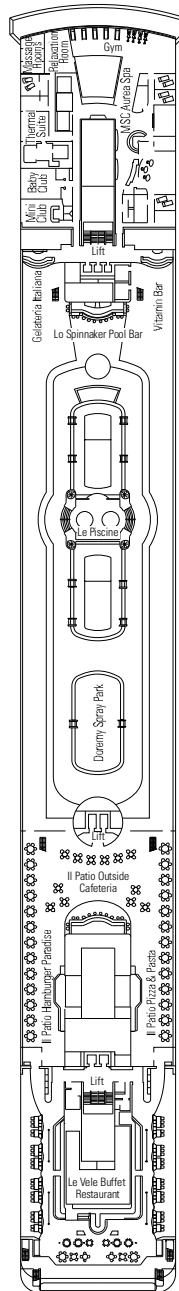

# MSC Opera

Mit dem Deckplan können Sie Ihre persönliche Lieblingskabine auswählen. Beachten Sie die unterschiedliche Farbcodierung - je nach Angebotspaket, Deck und Kabinentyp.

KABINEN 1.075 | GÄSTE 2.679

Den vollständigen Deckplan finden Sie unter [www.msckreuzfahrten.at](http://www.msckreuzfahrten.at) im Bereich „Flotte“.

DECK 13  
MINIGOLF

DECK 12  
LA BOHEME

DECK 11  
TOSCA

DECK 10  
TURANDOT

DECK 9  
NORMA

Alle Kabinen verfügen über ein Doppelbett, das bei Bedarf in getrennte Betten umgewandelt werden kann (außer in behindertengerechten Kabinen - nur möglich in Kabine 15025)  
 3. Bett verfügbar in allen Kategorien (ausgenommen Bella Balkonkabinen). 4. Bett verfügbar in allen Kategorien (ausgenommen Bella Balkonkabinen, Balkonsuiten und Aurea Suiten)  
 Bei der farblichen Zuteilung der Kabinen zu den Angebotspaketen auf dem Deckplan bleiben Änderungen ausdrücklich vorbehalten, soweit diese im Rahmen der beschriebenen Kategorie (Innen, Außen, Balkon, Suite etc.) erfolgen.

## LEGENDE

-  Sofabett
-  3/4. Bett zum Herunterklappen
-  H Kabinen für Gäste mit Behinderung oder eingeschränkter Mobilität
-  3 Bett zum Herunterklappen
-  Kabinen mit Verbindungstür

DECK 8  
LA TRAVIATA