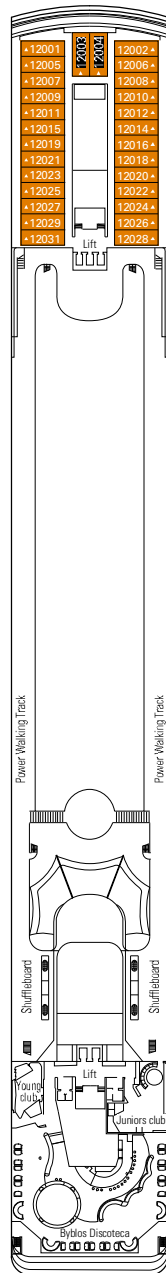

# MSC Opera

Mit dem Deckplan können Sie Ihre persönliche Lieblingskabine auswählen. Beachten Sie die unterschiedliche Farbcodierung - je nach Angebotspaket, Deck und Kabinentyp.

KABINEN 1.075 | GÄSTE 2.679

Den vollständigen Deckplan finden Sie unter [www.msckreuzfahrten.at](http://www.msckreuzfahrten.at) im Bereich „Flotte“.

DECK 13  
MINIGOLF

DECK 12  
LA BOHEME

DECK 11  
TOSCA

DECK 10  
TURANDOT

DECK 9  
NORMA