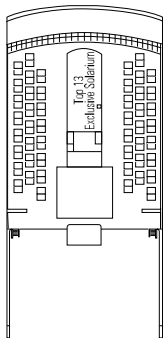

# MSC Opera

Mit dem Deckplan können Sie Ihre persönliche Lieblingskabine auswählen. Beachten Sie die unterschiedliche Farbcodierung - je nach Angebotspaket, Deck und Kabinentyp.

KABINEN 1.075 | GÄSTE 2.679

Den vollständigen Deckplan finden Sie unter [www.msckreuzfahrten.at](http://www.msckreuzfahrten.at) im Bereich „Flotte“.

DECK 13  
MINIGOLF

DECK 12  
LA BOHEME

DECK 11  
TOSCA

DECK 10  
TURANDOT

DECK 9  
NORMA