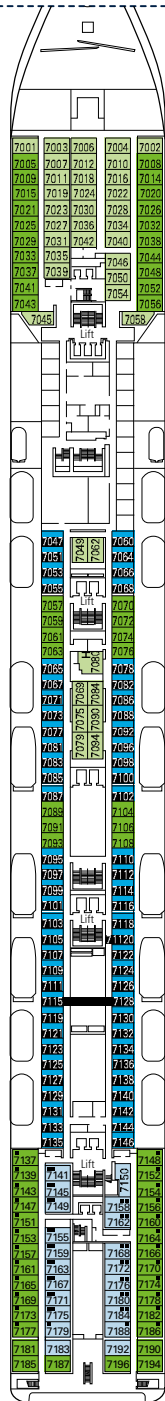

# MSC Opera

Mit dem Deckplan können Sie Ihre persönliche Lieblingskabine auswählen. Beachten Sie die unterschiedliche Farbcodierung - je nach Angebotspaket, Deck und Kabinentyp.

KABINEN 1.075 | GÄSTE 2.679

Den vollständigen Deckplan finden Sie unter [www.msckreuzfahrten.at](http://www.msckreuzfahrten.at) im Bereich „Flotte“.

DECK 13  
MINIGOLF

DECK 12  
LA BOHEME

DECK 11  
TOSCA

DECK 10  
TURANDOT

DECK 9  
NORMA

Alle Kabinen verfügen über ein Doppelbett, das bei Bedarf in getrennte Betten umgewandelt werden kann (außer in behindertengerechten Kabinen - nur möglich in Kabine 15025)  
 3. Bett verfügbar in allen Kategorien (ausgenommen Bella Balkonkabinen). 4. Bett verfügbar in allen Kategorien (ausgenommen Bella Balkonkabinen, Balkonsuiten und Aurea Suiten)  
 Bei der farblichen Zuteilung der Kabinen zu den Angebotspaketen auf dem Deckplan bleiben Änderungen ausdrücklich vorbehalten, soweit diese im Rahmen der beschriebenen Kategorie (Innen, Außen, Balkon, Suite etc.) erfolgen.

## LEGENDE

-  Sofabett
-  3/4. Bett zum Herunterklappen
-  H Kabinen für Gäste mit Behinderung oder eingeschränkter Mobilität
-  3 Bett zum Herunterklappen
-  Kabinen mit Verbindungstür

DECK 8  
LA TRAVIATA