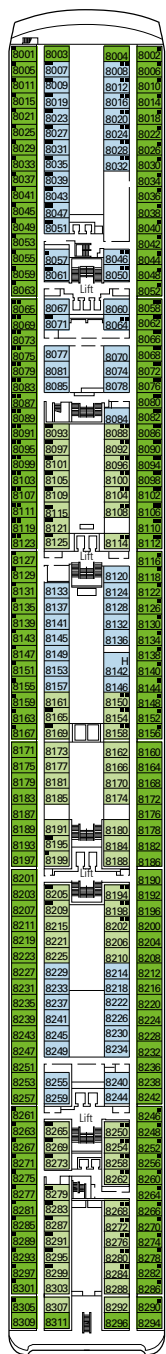

KABINENKATEGORIEN UND ANGEBOTSPAKETE

BELLA › Innenkabinen	FANTASTICA › Innenkabinen	WELLNESS › Innenkabinen	AUREA › Balkonkabinen
BELLA › Außenkabinen mit teilw. Sichtbeschränkung	FANTASTICA › Kabinen mit Meerblick	WELLNESS › Kabinen mit Meerblick	AUREA › Suiten mit Balkon
BELLA › Balkonkabinen	FANTASTICA › Balkonkabinen	WELLNESS › Balkonkabinen	

Alle Kabinen verfügen über ein Doppelbett, das bei Bedarf in getrennte Betten umgewandelt werden kann (außer in behindertengerechten Kabinen - nur möglich in Kabine 15025)
3. Bett verfügbar in allen Kategorien (ausgenommen Bella Balkonkabinen). 4. Bett verfügbar in allen Kategorien (ausgenommen Bella Balkonkabinen, Balkonsuiten und Aurea Suiten)
Bei der farblichen Zuteilung der Kabinen zu den Angebotspaketen auf dem Deckplan bleiben Änderungen ausdrücklich vorbehalten, soweit diese im Rahmen der beschriebenen Kategorie (Innen, Außen, Balkon, Suite etc.) erfolgen.

LEGENDE

- Sofabett
- 3/4. Bett zum Herunterklappen
- H Kabinen für Gäste mit Behinderung oder eingeschränkter Mobilität
- 3 Bett zum Herunterklappen
- Kabinen mit Verbindungstür

DECK 8
LA TRAVIATA