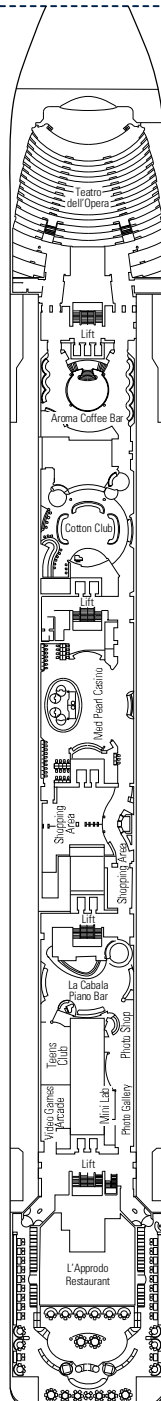

Den vollständigen Deckplan finden Sie unter [www.msckreuzfahrten.at](http://www.msckreuzfahrten.at) im Bereich „Flotte“.

DECK 13  
MINIGOLF

DECK 12  
LA BOHEME

DECK 11  
TOSCA

DECK 10  
TURANDOT

DECK 9  
NORMA

Alle Kabinen verfügen über ein Doppelbett, das bei Bedarf in getrennte Betten umgewandelt werden kann (außer in behindertengerechten Kabinen - nur möglich in Kabine 15025)  
 3. Bett verfügbar in allen Kategorien (ausgenommen Bella Balkonkabinen). 4. Bett verfügbar in allen Kategorien (ausgenommen Bella Balkonkabinen, Balkonsuiten und Aurea Suiten)  
 Bei der farblichen Zuteilung der Kabinen zu den Angebotspaketen auf dem Deckplan bleiben Änderungen ausdrücklich vorbehalten, soweit diese im Rahmen der beschriebenen Kategorie (Innen, Außen, Balkon, Suite etc.) erfolgen.

## LEGENDE

-  Sofabett
-  3/4. Bett zum Herunterklappen
-  H Kabinen für Gäste mit Behinderung oder eingeschränkter Mobilität
-  3 Bett zum Herunterklappen
-  Kabinen mit Verbindungstür

DECK 8  
LA TRAVIATA

DECK 7  
RIGOLETTO

DECK 6  
OTELLO

DECK 5  
AIDA