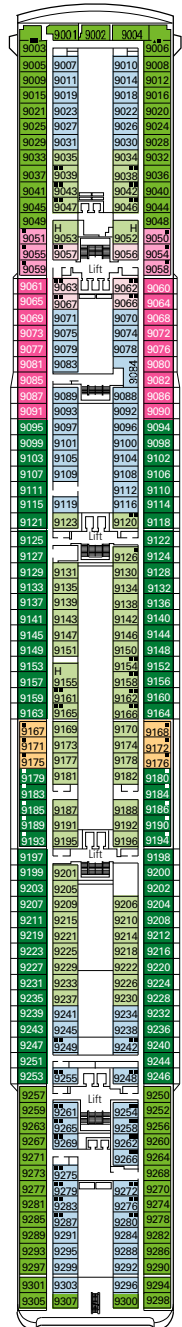

# MSC Opera

Mit dem Deckplan können Sie Ihre persönliche Lieblingskabine auswählen. Beachten Sie die unterschiedliche Farbcodierung - je nach Angebotspaket, Deck und Kabinentyp.

KABINEN 1.075 | GÄSTE 2.679

Den vollständigen Deckplan finden Sie unter [www.msckreuzfahrten.at](http://www.msckreuzfahrten.at) im Bereich „Flotte“.

DECK 13  
MINIGOLF

DECK 12  
LA BOHEME

DECK 11  
TOSCA

DECK 10  
TURANDOT

DECK 9  
NORMA

Alle Kabinen verfügen über ein Doppelbett, das bei Bedarf in getrennte Betten umgewandelt werden kann (außer in behindertengerechten Kabinen - nur möglich in Kabine 15025)  
 3. Bett verfügbar in allen Kategorien (ausgenommen Bella Balkonkabinen). 4. Bett verfügbar in allen Kategorien (ausgenommen Bella Balkonkabinen, Balkonsuiten und Aurea Suiten)  
 Bei der farblichen Zuteilung der Kabinen zu den Angebotspaketen auf dem Deckplan bleiben Änderungen ausdrücklich vorbehalten, soweit diese im Rahmen der beschriebenen Kategorie (Innen, Außen, Balkon, Suite etc.) erfolgen.

## LEGENDE

-  Sofabett
-  3/4. Bett zum Herunterklappen
-  H Kabinen für Gäste mit Behinderung oder eingeschränkter Mobilität
-  3 Bett zum Herunterklappen
-  Kabinen mit Verbindungstür

DECK 8  
LA TRAVIATA