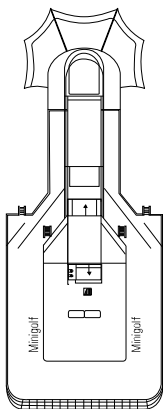

DECK 13
MINIGOLF