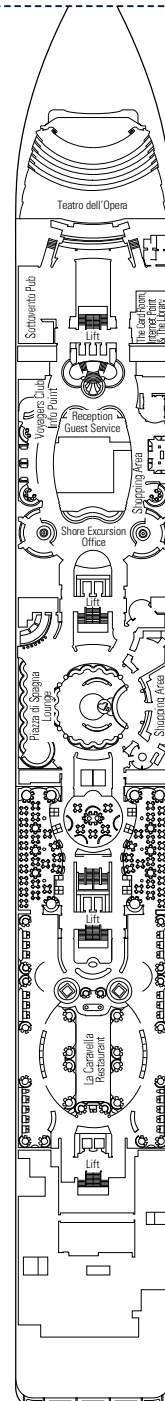

Den vollständigen Deckplan finden Sie unter [www.msckreuzfahrten.at](http://www.msckreuzfahrten.at) im Bereich „Flotte“.

DECK 13  
MINIGOLF

DECK 12  
LA BOHEME

DECK 11  
TOSCA

DECK 10  
TURANDOT

DECK 9  
NORMA

Alle Kabinen verfügen über ein Doppelbett, das bei Bedarf in getrennte Betten umgewandelt werden kann (außer in behindertengerechten Kabinen - nur möglich in Kabine 15025)  
 3. Bett verfügbar in allen Kategorien (ausgenommen Bella Balkonkabinen). 4. Bett verfügbar in allen Kategorien (ausgenommen Bella Balkonkabinen, Balkonsuiten und Aurea Suiten)  
 Bei der farblichen Zuteilung der Kabinen zu den Angebotspaketen auf dem Deckplan bleiben Änderungen ausdrücklich vorbehalten, soweit diese im Rahmen der beschriebenen Kategorie (Innen, Außen, Balkon, Suite etc.) erfolgen.

## LEGENDE

-  Sofabett
-  3/4. Bett zum Herunterklappen
-  H Kabinen für Gäste mit Behinderung oder eingeschränkter Mobilität
-  3 Bett zum Herunterklappen
-  Kabinen mit Verbindungstür

DECK 8  
LA TRAVIATA

DECK 7  
RIGOLETTO

DECK 6  
OTELLO

DECK 5  
AIDA