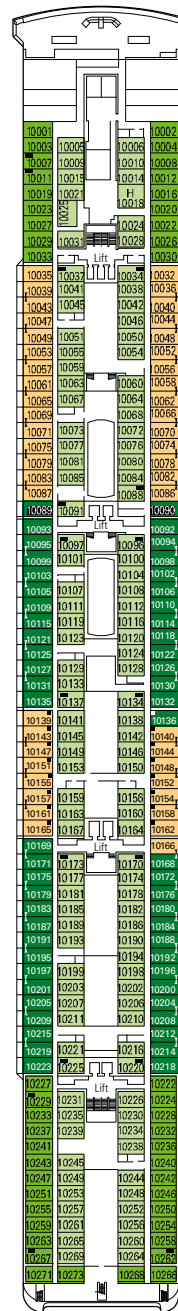

# MSC Opera

Mit dem Deckplan können Sie Ihre persönliche Lieblingskabine auswählen. Beachten Sie die unterschiedliche Farbcodierung - je nach Angebotspaket, Deck und Kabinentyp.

KABINEN 1.075 | GÄSTE 2.679

Den vollständigen Deckplan finden Sie unter [www.msckreuzfahrten.at](http://www.msckreuzfahrten.at) im Bereich „Flotte“.

DECK 13  
MINIGOLF

DECK 12  
LA BOHEME

DECK 11  
TOSCA

DECK 10  
TURANDOT

DECK 9  
NORMA

Alle Kabinen verfügen über ein Doppelbett, das bei Bedarf in getrennte Betten umgewandelt werden kann (außer in behindertengerechten Kabinen - nur möglich in Kabine 15025)  
 3. Bett verfügbar in allen Kategorien (ausgenommen Bella Balkonkabinen). 4. Bett verfügbar in allen Kategorien (ausgenommen Bella Balkonkabinen, Balkonsuiten und Aurea Suiten)  
 Bei der farblichen Zuteilung der Kabinen zu den Angebotspaketen auf dem Deckplan bleiben Änderungen ausdrücklich vorbehalten, soweit diese im Rahmen der beschriebenen Kategorie (Innen, Außen, Balkon, Suite etc.) erfolgen.

## LEGENDE

-  Sofabett
-  3/4. Bett zum Herunterklappen
-  H Kabinen für Gäste mit Behinderung oder eingeschränkter Mobilität
-  3 Bett zum Herunterklappen
-  Kabinen mit Verbindungstür

DECK 8  
LA TRAVIATA