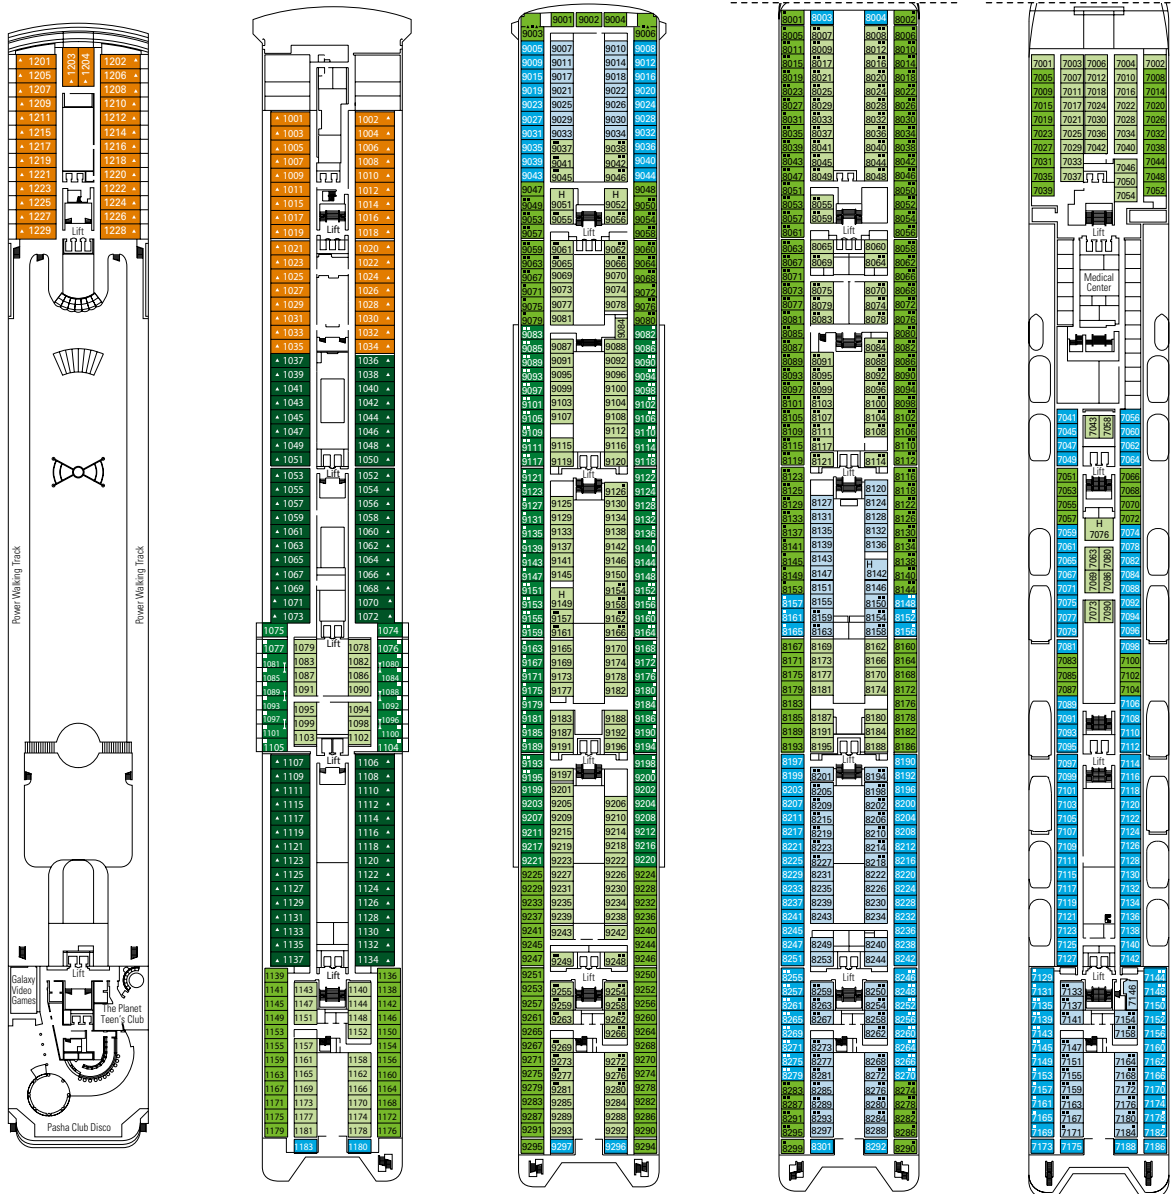

### KABINENKATEGORIEN UND ANGEBOTSPAKETE

Innenkabinen > Bella	Innenkabinen > Fantastica	Suiten > Aurea
Kabinen mit Meerblick > Bella*	Kabinen mit Meerblick > Fantastica	
	Balkonkabinen > Fantastica	
	Suiten > Fantastica	

3. Bett verfügbar in allen Kategorien  
 4. Bett verfügbar in allen Kategorien  
 (ausgenommen Fantastica Suiten und Aurea Suiten)

Alle Kabinen verfügen über getrennte Betten, die bei Bedarf zu einem Doppelbett zusammengestellt werden können (außer behindertengerechte Kabinen)  
 \* Kabinen mit teilweise Sichtbehinderung

### LEGENDE

- ▲ Sofabett
- 3. Bett zum Herunterklappen
- 3/4. Bett zum Herunterklappen
- H Kabinen für Behinderte oder Gäste mit eingeschränkter Mobilität

DECK 12

DECK 10

DECK 9

DECK 8

DECK 7