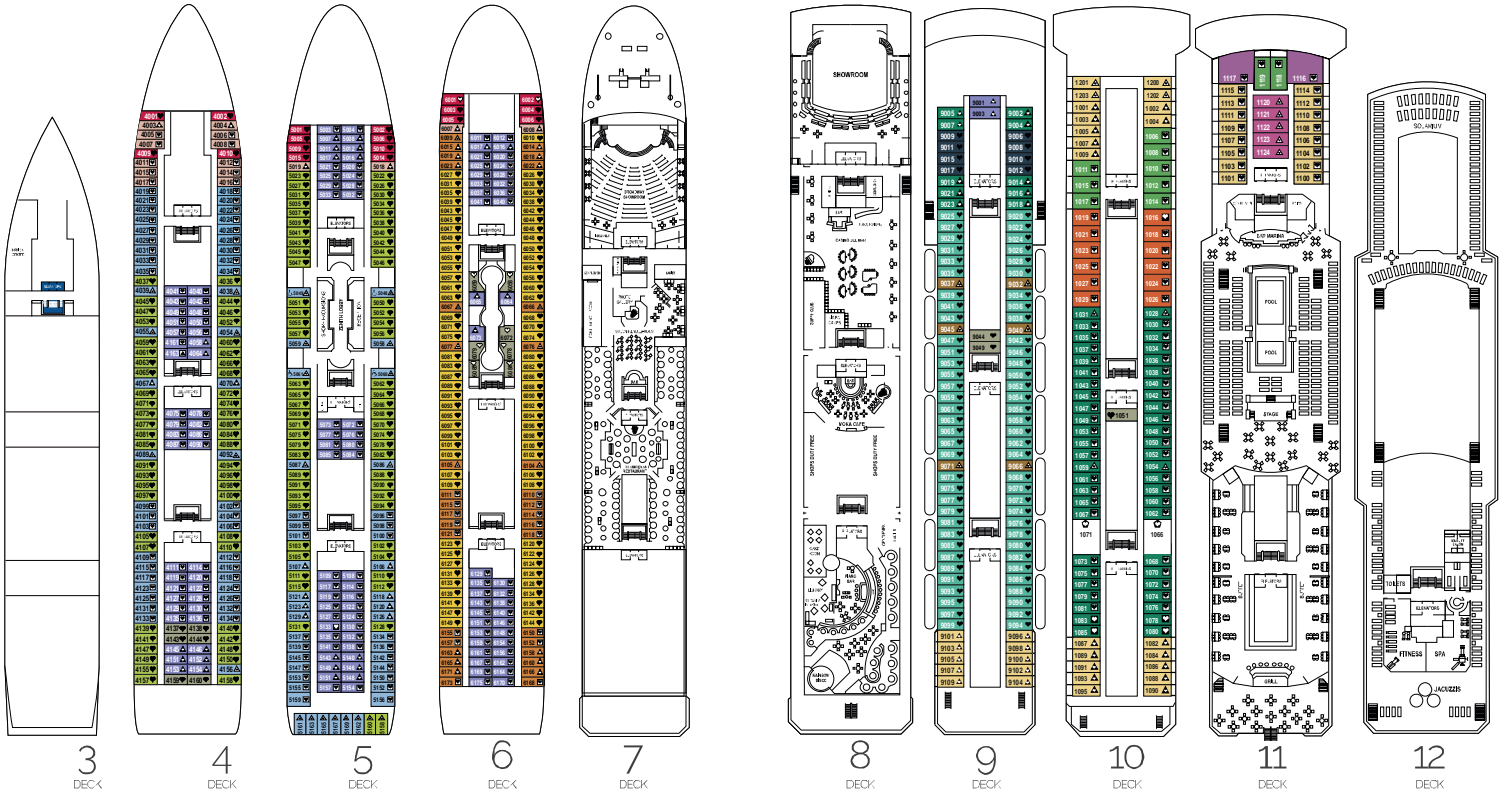

Deckplan

Zenith

Interessante Orte

BASIC SERVICES	LOCATION
Elevators	All Decks
Medical Centre	Deck 3
Präsenzstandort	Deck 7
Babysitting	Deck 8
Shops	Deck 9

LEISURE	LOCATION
Outdoor Pool	Deck 11
Lido Deck	Deck 11
Jacuzzi	Deck 12
Discos	Deck 11
Gym	Deck 12
Sea SPA	Deck 12
Beauty Salon	Deck 12
Solarium	Deck 12
Video-Games Room	Deck 8
Cafe	Deck 8
Theatre	Decks 7 & 11

BARS	LOCATION
Salon Rendez-Vous	Deck 7
Jonke Cafe	Deck 8
Casino Bar	Deck 11
Minim Bar	Deck 11
Discos	Deck 11
The Waves	Deck 8

AREAS OF INTEREST	LOCATION
Conference Room	Deck 7
Casino	Deck 8
Infant-Floor	Deck 8
Library	Deck 11
The Waves Sun Lounges	Deck 12

RESTAURANTS	LOCATION
Lido Restaurant	Deck 7
Le Menu's Gourmet Buffet	Deck 11
Terraza & Grill	Deck 11