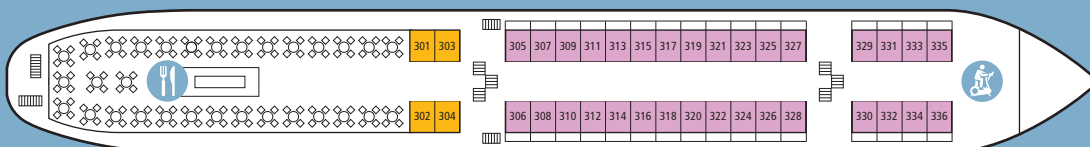

# MS Strawinski II

SONNENDECK

BOOTSDECK

OBERDECK

HAUPTDECK

SCHIFFSDECK

 Bar / Lounge

 Fitnesscenter

 Rezeption

 Restaurant

 Massage

 Friseur

 Souvenir-Shop

 KAT A Zweibett-Kabine Standard, Schiffsdeck

 KAT B Zweibett-Kabine Premium, Hauptdeck

 KAT C Zweibett-Kabine Premium Plus, Hauptdeck

 KAT D Zweibett-Kabine Deluxe, Oberdeck

 KAT E Zweibett-Kabine Deluxe, Bootsdeck