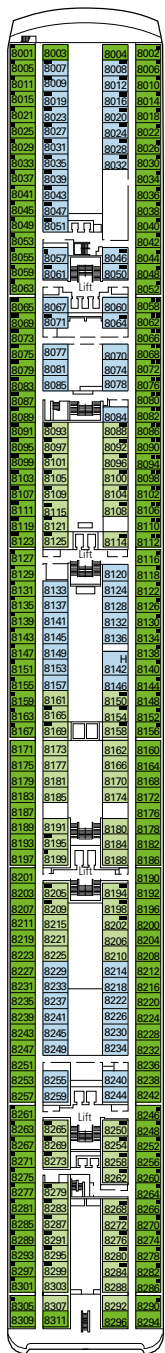

KABINENKATEGORIEN UND ERLEBNISWELTEN

BELLA › Innenkabinen	FANTASTICA › Innenkabinen	WELLNESS › Innenkabinen	AUREA › Balkonkabinen
BELLA › Außenkabinen mit teilw. Sichteinschränkung	FANTASTICA › Kabinen mit Meerblick	WELLNESS › Kabinen mit Meerblick	AUREA › Suiten
BELLA › Balkonkabinen	FANTASTICA › Balkonkabinen	WELLNESS › Balkonkabinen	

Alle Kabinen verfügen über ein Doppelbett, das bei Bedarf in getrennte Betten umgewandelt werden kann (außer in behindertengerechten Kabinen - nur möglich in Kabine 15025)

Bei der farblichen Zuteilung der Kabinen zu den Erlebniswelten auf dem Deckplan bleiben Änderungen ausdrücklich vorbehalten, soweit diese im Rahmen der beschriebenen Kategorie (Innen, Außen, Balkon, Suite etc.) erfolgen.

LEGENDE

- ▲ Sofabett
3. Bett zum Herunterklappen
- 3./4. Bett zum Herunterklappen
- ↔ Kabinen mit Verbindungstür
- H Kabinen für Behinderte oder Gäste mit eingeschränkter Mobilität

DECK 8
LA TRAVIATA