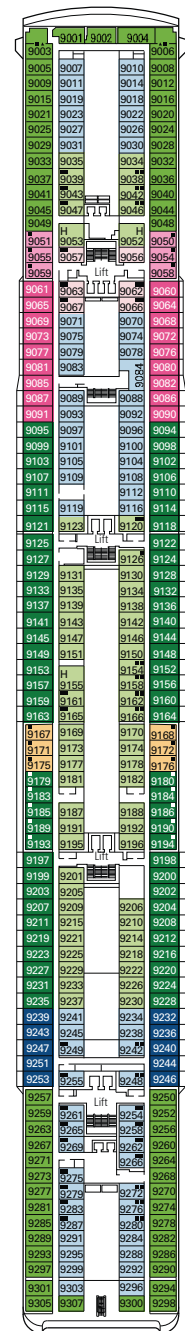

MSC Opera

Mit dem Deckplan können Sie Ihre persönliche Lieblingskabine auswählen. Beachten Sie die unterschiedliche Farbcodierung - je nach Erlebniswelt, Deck und Kabinentyp.

1075 **KABINEN** | 2679 **GÄSTE**

Den vollständigen Deckplan finden Sie unter www.msc-kreuzfahrten.de im Bereich „Flotte“

DECK 13
MINIGOLF

DECK 12
LA BOHEME

DECK 11
TOSCA

DECK 10
TURANDOT

DECK 9
NORMA

KABINENKATEGORIEN UND ERLEBNISWELTEN

 BELLA › Innenkabinen	 FANTASTICA › Innenkabinen	 WELLNESS › Innenkabinen	 AUREA › Balkonkabinen
 BELLA › Außenkabinen mit teilw. Sichteinschränkung	 FANTASTICA › Kabinen mit Meerblick	 WELLNESS › Kabinen mit Meerblick	 AUREA › Suiten
 BELLA › Balkonkabinen	 FANTASTICA › Balkonkabinen	 WELLNESS › Balkonkabinen	

Alle Kabinen verfügen über ein Doppelbett, das bei Bedarf in getrennte Betten umgewandelt werden kann (außer in behindertengerechten Kabinen - nur möglich in Kabine 15025)

3. Bett verfügbar in allen Kategorien (ausgenommen Bella Balkonkabinen)

4. Bett verfügbar in allen Kategorien (ausgenommen Bella Balkonkabinen, Balkonsuiten und Aurea Suiten)

Bei der farblichen Zuteilung der Kabinen zu den Erlebniswelten auf dem Deckplan bleiben Änderungen ausdrücklich vorbehalten, soweit diese im Rahmen der beschriebenen Kategorie (Innen, Außen, Balkon, Suite etc.) erfolgen.