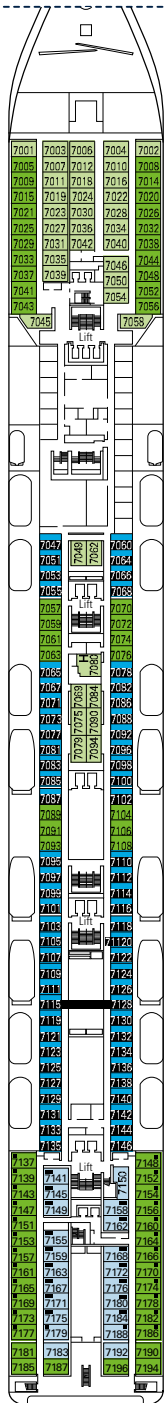

DECK 7
RIGOLETTO