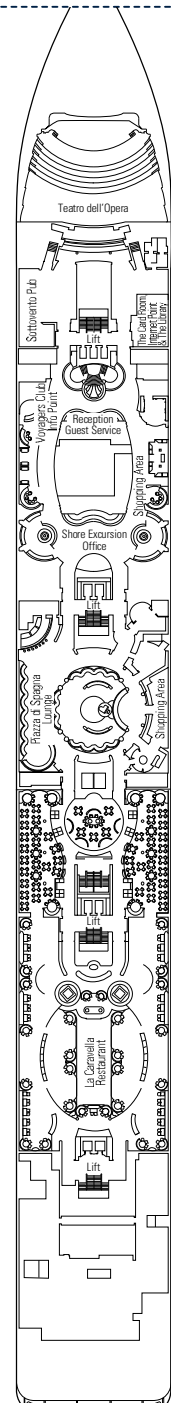

KABINENKATEGORIEN UND ERLEBNISWELTEN

BELLA › Innenkabinen	FANTASTICA › Innenkabinen	WELLNESS › Innenkabinen	AUREA › Balkonkabinen
BELLA › Außenkabinen mit teilw. Sichteinschränkung	FANTASTICA › Kabinen mit Meerblick	WELLNESS › Kabinen mit Meerblick	AUREA › Suiten
BELLA › Balkonkabinen	FANTASTICA › Balkonkabinen	WELLNESS › Balkonkabinen	

Alle Kabinen verfügen über ein Doppelbett, das bei Bedarf in getrennte Betten umgewandelt werden kann (außer in behindertengerechten Kabinen - nur möglich in Kabine 15025)

Bei der farblichen Zuteilung der Kabinen zu den Erlebniswelten auf dem Deckplan bleiben Änderungen ausdrücklich vorbehalten, soweit diese im Rahmen der beschriebenen Kategorie (Innen, Außen, Balkon, Suite etc.) erfolgen.

LEGENDE

- ▲ Sofabett
3. Bett zum Herunterklappen
- 3./4. Bett zum Herunterklappen
- ↔ Kabinen mit Verbindungstür
- H Kabinen für Behinderte oder Gäste mit eingeschränkter Mobilität

DECK 5
AIDA