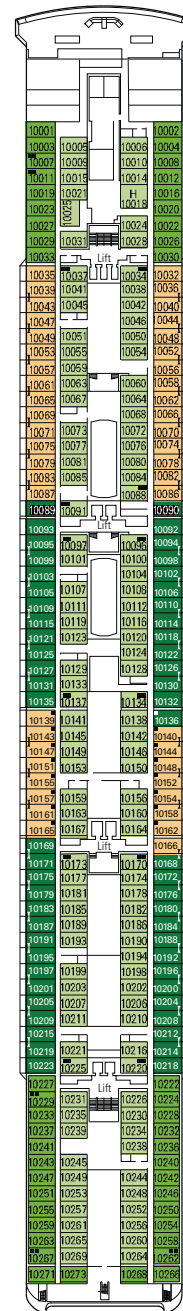

MSC Opera

Mit dem Deckplan können Sie Ihre persönliche Lieblingskabine auswählen. Beachten Sie die unterschiedliche Farbcodierung - je nach Erlebniswelt, Deck und Kabinentyp.

1075 **KABINEN** | 2679 **GÄSTE**

Den vollständigen Deckplan finden Sie unter www.msc-kreuzfahrten.de im Bereich „Flotte“

DECK 13
MINIGOLF

DECK 12
LA BOHEME

DECK 11
TOSCA

DECK 10
TURANDOT

DECK 9
NORMA

KABINENKATEGORIEN UND ERLEBNISWELTEN

 BELLA › Innenkabinen	 FANTASTICA › Innenkabinen	 WELLNESS › Innenkabinen	 AUREA › Balkonkabinen
 BELLA › Außenkabinen mit teilw. Sichteinschränkung	 FANTASTICA › Kabinen mit Meerblick	 WELLNESS › Kabinen mit Meerblick	 AUREA › Suiten
 BELLA › Balkonkabinen	 FANTASTICA › Balkonkabinen	 WELLNESS › Balkonkabinen	

Alle Kabinen verfügen über ein Doppelbett, das bei Bedarf in getrennte Betten umgewandelt werden kann (außer in behindertengerechten Kabinen - nur möglich in Kabine 15025)

3. Bett verfügbar in allen Kategorien (ausgenommen Bella Balkonkabinen)

LEGENDE

- ▲ Sofabett
- 3. Bett zum Herunterklappen
- 3./4. Bett zum Herunterklappen
- ↔ Kabinen mit Verbindungstür
- H Kabinen für Behinderte oder Gäste mit eingeschränkter Mobilität

DECK 8
LA TRAVIATA

DECK 7
RIGOLETTO