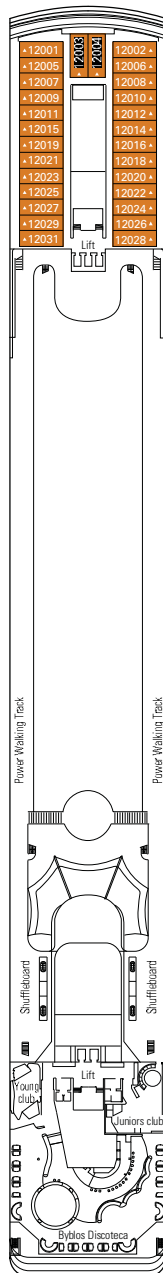

MSC Opera

Mit dem Deckplan können Sie Ihre persönliche Lieblingskabine auswählen. Beachten Sie die unterschiedliche Farbcodierung - je nach Erlebniswelt, Deck und Kabinentyp.

1075 **KABINEN** | 2679 **GÄSTE**

Den vollständigen Deckplan finden Sie unter www.msc-kreuzfahrten.de im Bereich „Flotte“

DECK 13
MINIGOLF

DECK 12
LA BOHEME

DECK 11
TOSCA

DECK 10
TURANDOT

DECK 9
NORMA

KABINENKATEGORIEN UND ERLEBNISWELTEN

 BELLA › Innenkabinen	 FANTASTICA › Innenkabinen	 WELLNESS › Innenkabinen	 AUREA › Balkonkabinen
 BELLA › Außenkabinen mit teilw. Sichteinschränkung	 FANTASTICA › Kabinen mit Meerblick	 WELLNESS › Kabinen mit Meerblick	 AUREA › Suiten
 BELLA › Balkonkabinen	 FANTASTICA › Balkonkabinen	 WELLNESS › Balkonkabinen	

Alle Kabinen verfügen über ein Doppelbett, das bei Bedarf in getrennte Betten umgewandelt werden kann (außer in behindertengerechten Kabinen - nur möglich in Kabine 15025)

3. Bett verfügbar in allen Kategorien (ausgenommen Bella Balkonkabinen)