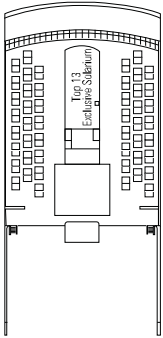

MSC Opera

Mit dem Deckplan können Sie Ihre persönliche Lieblingskabine auswählen. Beachten Sie die unterschiedliche Farbcodierung - je nach Erlebniswelt, Deck und Kabinentyp.

1075 **KABINEN** | 2679 **GÄSTE**

Den vollständigen Deckplan finden Sie unter www.msc-kreuzfahrten.de im Bereich „Flotte“

DECK 13
MINIGOLF

DECK 12
LA BOHEME

DECK 11
TOSCA

DECK 10
TURANDOT

DECK 9
NORMA

KABINENKATEGORIEN UND ERLEBNISWELTEN

 BELLA › Innenkabinen	 FANTASTICA › Innenkabinen	 WELLNESS › Innenkabinen	 AUREA › Balkonkabinen
 BELLA › Außenkabinen mit teilw. Sichteinschränkung	 FANTASTICA › Kabinen mit Meerblick	 WELLNESS › Kabinen mit Meerblick	 AUREA › Suiten
 BELLA › Balkonkabinen	 FANTASTICA › Balkonkabinen	 WELLNESS › Balkonkabinen	

Alle Kabinen verfügen über ein Doppelbett, das bei Bedarf in getrennte Betten umgewandelt werden kann (außer in behindertengerechten Kabinen - nur möglich in Kabine 15025)

3. Bett verfügbar in allen Kategorien (ausgenommen Bella Balkonkabinen)