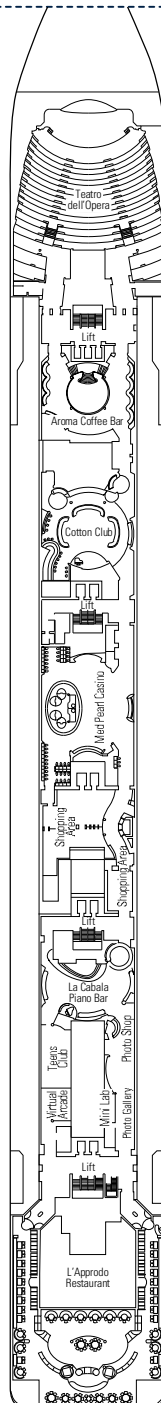

DECK 6
OTELLO