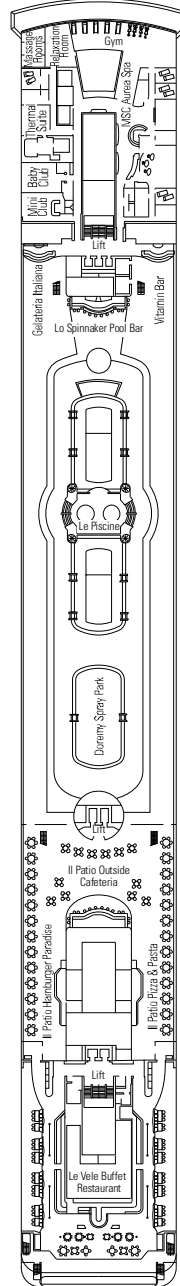

MSC Opera

Mit dem Deckplan können Sie Ihre persönliche Lieblingskabine auswählen. Beachten Sie die unterschiedliche Farbcodierung - je nach Erlebniswelt, Deck und Kabinentyp.

1075 **KABINEN** | 2679 **GÄSTE**

Den vollständigen Deckplan finden Sie unter www.msc-kreuzfahrten.de im Bereich „Flotte“

DECK 13
MINIGOLF

DECK 12
LA BOHEME

DECK 11
TOSCA

DECK 10
TURANDOT

DECK 9
NORMA

KABINENKATEGORIEN UND ERLEBNISWELTEN

 BELLA › Innenkabinen	 FANTASTICA › Innenkabinen	 WELLNESS › Innenkabinen	 AUREA › Balkonkabinen
 BELLA › Außenkabinen mit teilw. Sichteinschränkung	 FANTASTICA › Kabinen mit Meerblick	 WELLNESS › Kabinen mit Meerblick	 AUREA › Suiten
 BELLA › Balkonkabinen	 FANTASTICA › Balkonkabinen	 WELLNESS › Balkonkabinen	

Alle Kabinen verfügen über ein Doppelbett, das bei Bedarf in getrennte Betten umgewandelt werden kann (außer in behindertengerechten Kabinen - nur möglich in Kabine 15025)

3. Bett verfügbar in allen Kategorien (ausgenommen Bella Balkonkabinen)

4. Bett verfügbar in allen Kategorien (ausgenommen Bella Balkonkabinen, Balkonsuiten und Aurea Suiten)

Bei der farblichen Zuteilung der Kabinen zu den Erlebniswelten auf dem Deckplan bleiben Änderungen ausdrücklich vorbehalten, soweit diese im Rahmen der beschriebenen Kategorie (Innen, Außen, Balkon, Suite etc.) erfolgen.