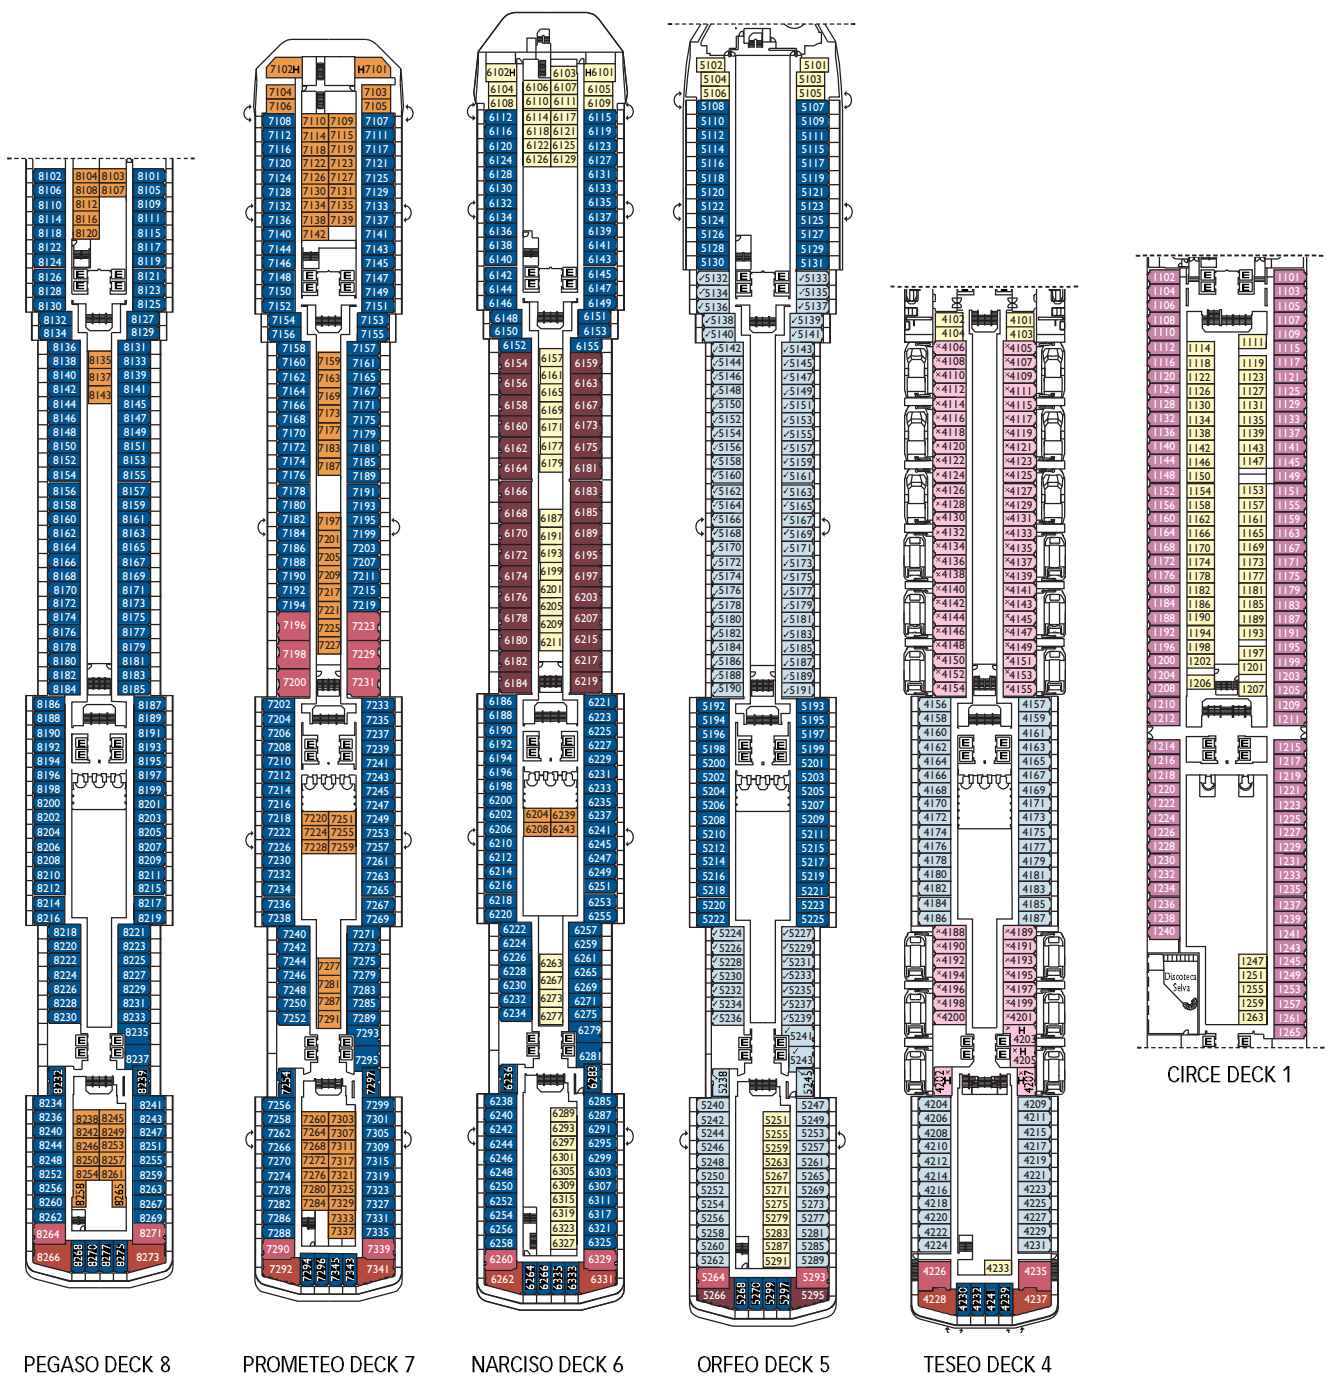

Unterhaltung

- Theater über 3 Decks • Kasino • Diskothek • Internet-Point • Wasserrutsche • Bibliothek • Shopping-Center • Video-Spiele • Squok Kinder-Club • Kinderplanschbecken

Bruttoreg.: 86.000 t
 Länge: 292 m
 Breite: 32 m
 Geschwindigkeit: 22 Knoten
 Max. Geschwindigkeit: 24 Knoten

Außenkabinen mit Meerblick

- **Classic** Teseo
- **Premium** Circe

Balkonkabinen mit Meerblick

- **Classic** Teseo, Orfeo
- **Premium** Teseo, Orfeo, Narciso, Prometeo, Pegaso

Suiten

- **Suite mit Balkon und Meerblick.** Teseo, Orfeo, Narciso, Prometeo, Pegaso
- **Panorama Suite mit Balkon und Meerblick.** Narciso, Orfeo
- **Grand Suite mit Balkon und Meerblick.** Teseo, Narciso, Prometeo, Pegaso

DECKPLAN

Costa Mediterranea