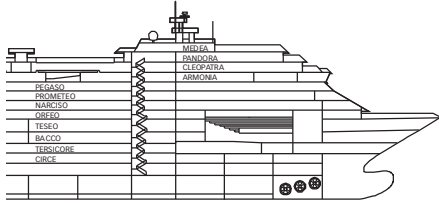

Unterhaltung

- Theater über 3 Decks • Kasino • Diskothek • Internet-Point • Wasserrutsche • Bibliothek • Shopping-Center • Video-Spiele • Squok Kinder-Club • Kinderplanschbecken

Bruttoreg.: 86.000 t
 Länge: 292 m
 Breite: 32 m
 Geschwindigkeit: 22 Knoten
 Max. Geschwindigkeit: 24 Knoten