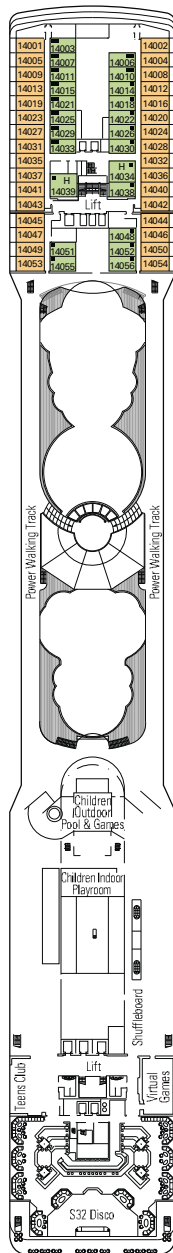

MSC Poesia

Mit dem Deckplan können Sie Ihre persönliche Lieblingskabine auswählen. Beachten Sie die unterschiedliche Farbcodierung - je nach Erlebniswelt, Deck und Kabinentyp.

1275 **KABINEN** | 3223 **GÄSTE**

Den vollständigen Deckplan finden Sie unter www.msc-kreuzfahrten.de im Bereich „Flotte“

DECK 15
ALFIERI

DECK 14
PASCOLI

DECK 12
LEOPARDI

DECK 11
D'ANNUNZIO

KABINENKATEGORIEN UND ERLEBNISWELTEN

■ BELLA › Innenkabinen	■ FANTASTICA › Innenkabinen	■ WELLNESS › Innenkabinen	■ AUREA › Balkonkabinen
■ BELLA › Außenkabinen mit teilw. Sicht Einschränkung	■ FANTASTICA › Kabinen mit Meerblick	■ WELLNESS › Kabinen mit Meerblick	■ AUREA › Suiten
■ BELLA › Balkonkabinen	■ FANTASTICA › Balkonkabinen	■ WELLNESS › Balkonkabinen	

Alle Kabinen verfügen über ein Doppelbett, das bei Bedarf in getrennte Betten umgewandelt werden kann (außer in behindertengerechten Kabinen - nur möglich in Kabine 15025)

3. Bett verfügbar in allen Kategorien

4. Bett verfügbar in allen Kategorien (ausgenommen AUREA Suiten)

Bei der farblichen Zuteilung der Kabinen zu den Erlebniswelten auf dem Deckplan bleiben Änderungen ausdrücklich vorbehalten, soweit diese im Rahmen der beschriebenen Kategorie (Innen-, Außen-, Balkon-, Suite etc.) erfolgen.