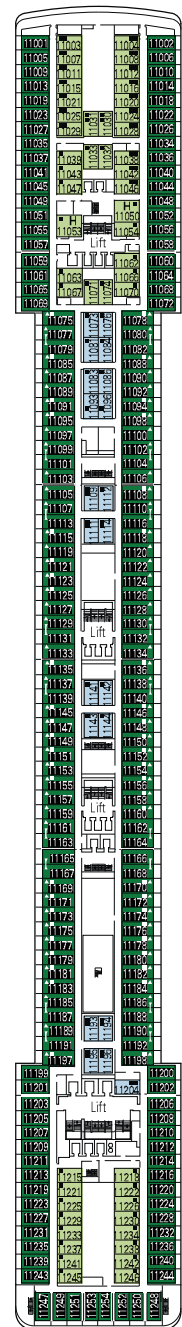

MSC Poesia

Mit dem Deckplan können Sie Ihre persönliche Lieblingskabine auswählen. Beachten Sie die unterschiedliche Farbcodierung - je nach Erlebniswelt, Deck und Kabinentyp.

1275 **KABINEN** | 3223 **GÄSTE**

Den vollständigen Deckplan finden Sie unter www.msc-kreuzfahrten.de im Bereich „Flotte“

DECK 15
ALFIERI

DECK 14
PASCOLI

DECK 12
LEOPARDI

DECK 11
D'ANNUNZIO

KABINENKATEGORIEN UND ERLEBNISWELTEN

■ BELLA › Innenkabinen	■ FANTASTICA › Innenkabinen	■ WELLNESS › Innenkabinen	■ AUREA › Balkonkabinen
■ BELLA › Außenkabinen mit teilw. Sicht Einschränkung	■ FANTASTICA › Kabinen mit Meerblick	■ WELLNESS › Kabinen mit Meerblick	■ AUREA › Suiten
■ BELLA › Balkonkabinen	■ FANTASTICA › Balkonkabinen	■ WELLNESS › Balkonkabinen	

Alle Kabinen verfügen über ein Doppelbett, das bei Bedarf in getrennte Betten umgewandelt werden kann (außer in behindertengerechten Kabinen - nur möglich in Kabine 15025)

3. Bett verfügbar in allen Kategorien

4. Bett verfügbar in allen Kategorien (ausgenommen AUREA Suiten)

Bei der farblichen Zuteilung der Kabinen zu den Erlebniswelten auf dem Deckplan bleiben Änderungen ausdrücklich vorbehalten, soweit diese im Rahmen der beschriebenen Kategorie (Innen-, Außen-, Balkon-, Suite etc.) erfolgen.