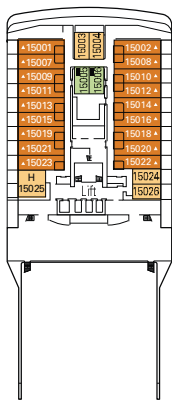

MSC Poesia

Mit dem Deckplan können Sie Ihre persönliche Lieblingskabine auswählen. Beachten Sie die unterschiedliche Farbcodierung - je nach Erlebniswelt, Deck und Kabinentyp.

1275 **KABINEN** | 3223 **GÄSTE**

Den vollständigen Deckplan finden Sie unter www.msc-kreuzfahrten.de im Bereich „Flotte“

DECK 15
ALFIERI

DECK 14
PASCOLI

DECK 12
LEOPARDI

DECK 11
D'ANNUNZIO

KABINENKATEGORIEN UND ERLEBNISWELTEN

■ BELLA › Innenkabinen	■ FANTASTICA › Innenkabinen	■ WELLNESS › Innenkabinen	■ AUREA › Balkonkabinen
■ BELLA › Außenkabinen mit teilw. Sicht Einschränkung	■ FANTASTICA › Kabinen mit Meerblick	■ WELLNESS › Kabinen mit Meerblick	■ AUREA › Suiten
■ BELLA › Balkonkabinen	■ FANTASTICA › Balkonkabinen	■ WELLNESS › Balkonkabinen	

Alle Kabinen verfügen über ein Doppelbett, das bei Bedarf in getrennte Betten umgewandelt werden kann (außer in behindertengerechten Kabinen - nur möglich in Kabine 15025)

3. Bett verfügbar in allen Kategorien

4. Bett verfügbar in allen Kategorien (ausgenommen AUREA Suiten)

Bei der farblichen Zuteilung der Kabinen zu den Erlebniswelten auf dem Deckplan bleiben Änderungen ausdrücklich vorbehalten, soweit diese im Rahmen der beschriebenen Kategorie (Innen-, Außen-, Balkon-, Suite etc.) erfolgen.