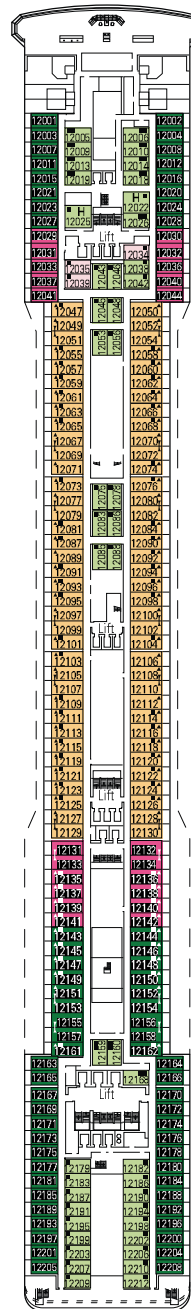

MSC Poesia

Mit dem Deckplan können Sie Ihre persönliche Lieblingskabine auswählen. Beachten Sie die unterschiedliche Farbcodierung - je nach Erlebniswelt, Deck und Kabinentyp.

1275 **KABINEN** | 3223 **GÄSTE**

Den vollständigen Deckplan finden Sie unter www.msc-kreuzfahrten.de im Bereich „Flotte“

DECK 15
ALFIERI

DECK 14
PASCOLI

DECK 12
LEOPARDI

DECK 11
D'ANNUNZIO

KABINENKATEGORIEN UND ERLEBNISWELTEN

■ BELLA › Innenkabinen	■ FANTASTICA › Innenkabinen	■ WELLNESS › Innenkabinen	■ AUREA › Balkonkabinen
■ BELLA › Außenkabinen mit teilw. Sicht Einschränkung	■ FANTASTICA › Kabinen mit Meerblick	■ WELLNESS › Kabinen mit Meerblick	■ AUREA › Suiten
■ BELLA › Balkonkabinen	■ FANTASTICA › Balkonkabinen	■ WELLNESS › Balkonkabinen	

Alle Kabinen verfügen über ein Doppelbett, das bei Bedarf in getrennte Betten umgewandelt werden kann (außer in behindertengerechten Kabinen - nur möglich in Kabine 15025)

3. Bett verfügbar in allen Kategorien

4. Bett verfügbar in allen Kategorien (ausgenommen AUREA Suiten)

Bei der farblichen Zuteilung der Kabinen zu den Erlebniswelten auf dem Deckplan bleiben Änderungen ausdrücklich vorbehalten, soweit diese im Rahmen der beschriebenen Kategorie (Innen-, Außen-, Balkon-, Suite etc.) erfolgen.