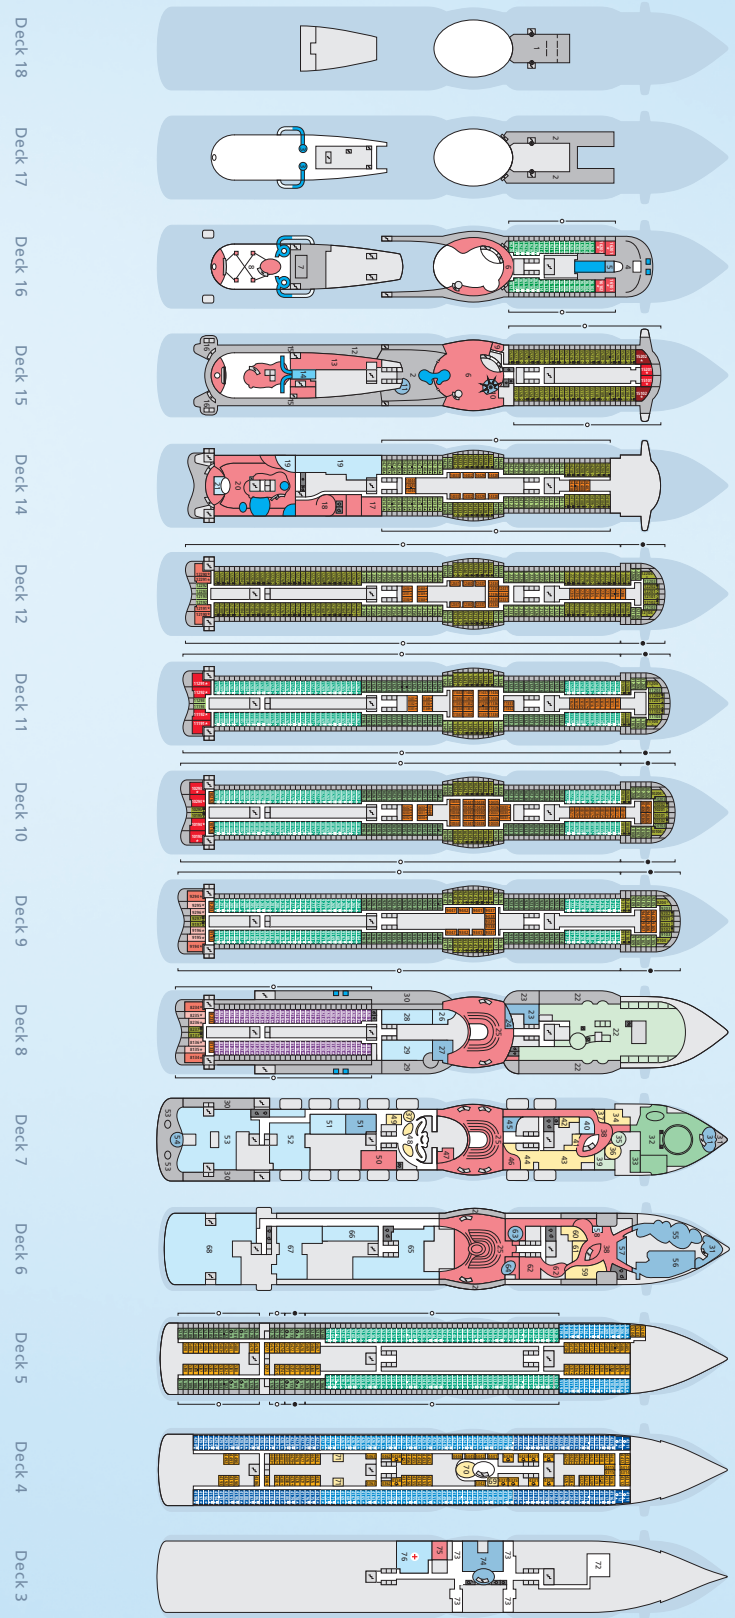

# DECKSPÄNE

## AIDAprima

		Deck 18	FKK-Bereich 1
		Deck 17	Start Racer 3
Freibereich/Sonnendeck 2		Deck 16	Beach Club 6
			Sportdeck 7
			Klettergarten 8
		Deck 15	Minigolf 12
Freibereich/Sonnendeck 2			Wave Club Teens Lounge 13
			Ziel Racer 14
Beach Club 6			Joggingparcours 14
TV Studio 9			Skywalk 16
AIDA Bar 10		Deck 14	Mini Club 17
Pool Bar 11			Fuego Restaurant 19
			Four Elements 20
			Bar 5. Element 21
		Deck 12	
		Deck 11	
		Deck 10	
		Deck 9	
		Deck 8	Body & Soul Organic Spa 22
			Sushi Bar 26
Body & Soul Organic Spa 22			Vinotek 27
AIDA Lounge 23			Rossini Restaurant 28
Sunset Bar 24			Buffalo Steak House 29
Theatrium 25			Lanaideck mit Infinity Pools 30
		Deck 7	
			Theatrium 25
			Lanaideck 30
			Spray Bar 31
			Body & Soul Sport 32
			Zen Lounge 33
			Sport Shop 34
			Nail Spa 35
			Parfümerie 36
			Reiseberater 37
			AIDA Plaza 38
			Friseur 39
			Eiscafé Erste Sahne 40
			Kids Shop 41
			Blütenmeer 42
			AIDA Shop 43
			Schatzkiste 44
			Café Mare 45
			Hemingway Lounge 46
			TV-Regie 47
			Fotogalerie 48
			Kunstgalerie 49
			Kochstudio 50
			French Kiss – Die Brasserie 51
			Brauhaus 52
			Weite Welt Restaurant 53
			Lanai Bar 54
		Deck 6	
			Freibereich/Sonnendeck 2
			Theatrium 25
			Spray Bar 31
			AIDA Plaza 38
			D6 Disco 55
			Nightfly Nachtclub 56
			Tapas & Bar 57
			Scharfe Ecke 58
			Juwelier 59
			Travel Shop 60
			Fotoshop 61
			Casino 62
			Prima Bar 63
			Casino Bar 64
			East Restaurant 65
			Ristorante Casa Nova 66
			Bella Donna Restaurant 67
			Markt Restaurant 68
		Deck 5	
		Deck 4	
			Reiseservice 69
			Rezeption 70
			Waschsalon 71
		Deck 3	
			Bikingstation 72
			Gangway/Tenderporten 73
			Pier 3 Market 74
			Konferenzraum 75
			Hospital 76

Die Darstellung der Deckgrundrisse ist stark vereinfacht (Änderungen vorbehalten).