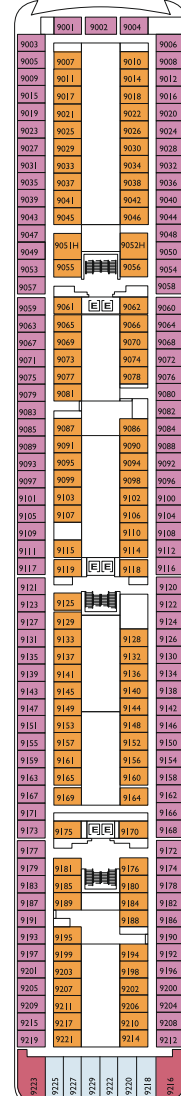

TIGULLIO
DECK 12

CINQUE TERRE
DECK 11

RIVIERA DEI FIORI
DECK 10

GOLFO PARADISO
DECK 9

LES CALANQUES
DECK 8

PROVENCE
DECK 7

CÔTE D'AZUR
DECK 6

Flächen

- | | | | |
|-----------------|------------------------|-------------|----------|
| Wellnessbereich | Bar | Restaurants | Shopping |
| Fitnesscenter | Kinder und Jugendliche | Disco | Atrium |
| Lido | Weitere Services | Salons | |
| Solarium | Theater | Kasino | |

Flächendetails

DECK 5 Costiera Amalfitana

- 1** Theater Ravello
- 2** Bar Anacapri
- 3** Bibliothek Conca dei Marini
- 4** Salon Amalfi
- 5** Atrium Riviera
- 6** Gästeservice
- 7** Ausflugsbüro
- 8** Shopping-Center Sorrento
- 9** Bar Café Positano
- 10** Restaurant Cetara

DECK 6 Côte d'Azur

- 1** Theater Ravello
- 11** Café Èze
- 12** Konferenzraum Cap d'Antibes
- 13** Kasino Saint-Maxime
- 14** Bar Porquerolles
- 15** Shopping-Center Grasse
- 16** Foto-Shop Cannes
- 17** Restaurant Saint-Tropez