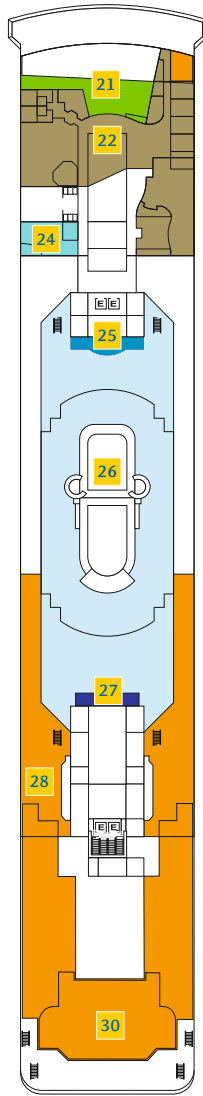

TIGULLIO
DECK 12

CINQUE TERRE
DECK 11

RIVIERA DEI FIORI
DECK 10

GOLFO PARADISO
DECK 9

LES CALANQUES
DECK 8

PROVENCE
DECK 7

CÔTE D'AZUR
DECK 6

Flächen

- | | | | |
|-----------------|------------------------|-------------|----------|
| Wellnessbereich | Bar | Restaurants | Shopping |
| Fitnesscenter | Kinder und Jugendliche | Disco | Atrium |
| Lido | Weitere Services | Salons | |
| Solarium | Theater | Kasino | |

Flächendetails

DECK 5 Costiera Amalfitana

- 1** Theater Ravello
- 2** Bar Anacapri
- 3** Bibliothek Conca dei Marini
- 4** Salon Amalfi
- 5** Atrium Riviera
- 6** Gästeservice
- 7** Ausflugsbüro
- 8** Shopping-Center Sorrento
- 9** Bar Café Positano
- 10** Restaurant Cetara

DECK 6 Côte d'Azur

- 1** Theater Ravello
- 11** Café Èze
- 12** Konferenzraum Cap d'Antibes
- 13** Kasino Saint-Maxime
- 14** Bar Porquerolles
- 15** Shopping-Center Grasse
- 16** Foto-Shop Cannes
- 17** Restaurant Saint-Tropez