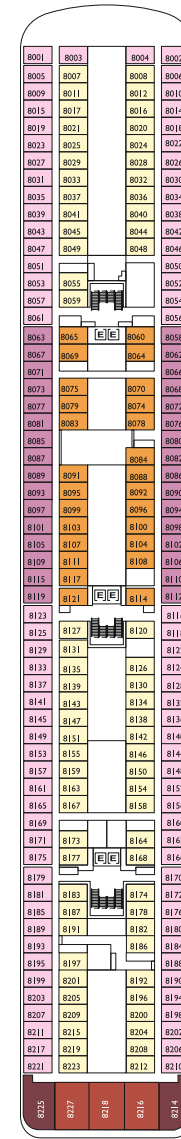

TIGULLIO
DECK 12

CINQUE TERRE
DECK 11

RIVIERA DEI FIORI
DECK 10

GOLFO PARADISO
DECK 9

LES CALANQUES
DECK 8

PROVENCE
DECK 7

CÔTE D'AZUR
DECK 6

Flächen

- | | | | |
|-----------------|------------------------|-------------|----------|
| Wellnessbereich | Bar | Restaurants | Shopping |
| Fitnesscenter | Kinder und Jugendliche | Disco | Atrium |
| Lido | Weitere Services | Salons | |
| Solarium | Theater | Kasino | |

Flächendetails

DECK 5 Costiera Amalfitana

- 1** Theater Ravello
- 2** Bar Anacapri
- 3** Bibliothek Conca dei Marini
- 4** Salon Amalfi
- 5** Atrium Riviera
- 6** Gästeservice
- 7** Ausflugsbüro
- 8** Shopping-Center Sorrento
- 9** Bar Café Positano
- 10** Restaurant Cetara

DECK 6 Côte d'Azur

- 1** Theater Ravello
- 11** Café Èze
- 12** Konferenzraum Cap d'Antibes
- 13** Kasino Saint-Maxime
- 14** Bar Porquerolles
- 15** Shopping-Center Grasse
- 16** Foto-Shop Cannes
- 17** Restaurant Saint-Tropez