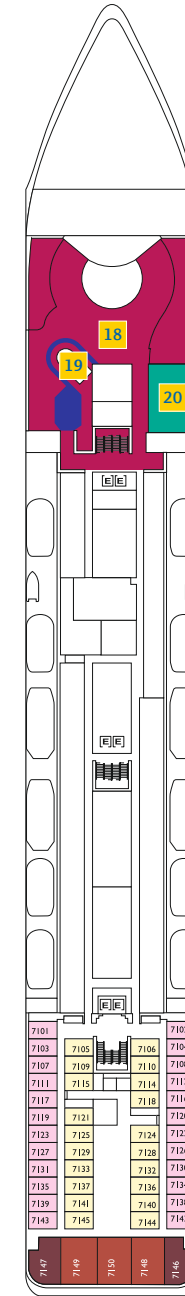

TIGULLIO
DECK 12

CINQUE TERRE
DECK 11

RIVIERA DEI FIORI
DECK 10

GOLFO PARADISO
DECK 9

LES CALANQUES
DECK 8

PROVENCE
DECK 7

CÔTE D'AZUR
DECK 6

Flächen

- | | | | |
|-----------------|------------------------|-------------|----------|
| Wellnessbereich | Bar | Restaurants | Shopping |
| Fitnesscenter | Kinder und Jugendliche | Disco | Atrium |
| Lido | Weitere Services | Salons | |
| Solarium | Theater | Kasino | |

Flächendetails

DECK 5 Costiera Amalfitana

- 1** Theater Ravello
- 2** Bar Anacapri
- 3** Bibliothek Conca dei Marini
- 4** Salon Amalfi
- 5** Atrium Riviera
- 6** Gästeservice
- 7** Ausflugsbüro
- 8** Shopping-Center Sorrento
- 9** Bar Café Positano
- 10** Restaurant Cetara

DECK 6 Côte d'Azur

- 1** Theater Ravello
- 11** Café Èze
- 12** Konferenzraum Cap d'Antibes
- 13** Kasino Saint-Maxime
- 14** Bar Porquerolles
- 15** Shopping-Center Grasse
- 16** Foto-Shop Cannes
- 17** Restaurant Saint-Tropez