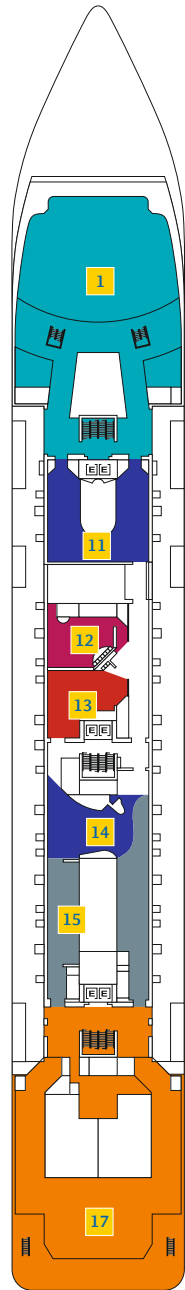

TIGULLIO
DECK 12

CINQUE TERRE
DECK 11

RIVIERA DEI FIORI
DECK 10

GOLFO PARADISO
DECK 9

LES CALANQUES
DECK 8

PROVENCE
DECK 7

CÔTE D'AZUR
DECK 6

Flächen

- | | | | |
|-----------------|------------------------|-------------|----------|
| Wellnessbereich | Bar | Restaurants | Shopping |
| Fitnesscenter | Kinder und Jugendliche | Disco | Atrium |
| Lido | Weitere Services | Salons | |
| Solarium | Theater | Kasino | |

Flächendetails

DECK 5 Costiera Amalfitana

- 1** Theater Ravello
- 2** Bar Anacapri
- 3** Bibliothek Conca dei Marini
- 4** Salon Amalfi
- 5** Atrium Riviera
- 6** Gästeservice
- 7** Ausflugsbüro
- 8** Shopping-Center Sorrento
- 9** Bar Café Positano
- 10** Restaurant Cetara