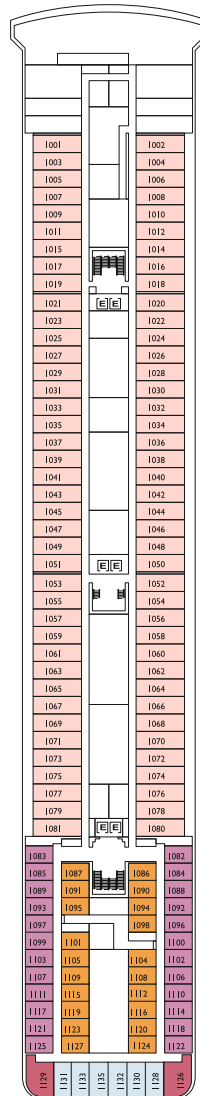

TIGULLIO
DECK 12

CINQUE TERRE
DECK 11

RIVIERA DEI FIORI
DECK 10

GOLFO PARADISO
DECK 9

LES CALANQUES
DECK 8

PROVENCE
DECK 7

CÔTE D'AZUR
DECK 6

Flächen

- | | | | |
|-----------------|------------------------|-------------|----------|
| Wellnessbereich | Bar | Restaurants | Shopping |
| Fitnesscenter | Kinder und Jugendliche | Disco | Atrium |
| Lido | Weitere Services | Salons | |
| Solarium | Theater | Kasino | |

Flächendetails

DECK 5 Costiera Amalfitana

- 1** Theater Ravello
- 2** Bar Anacapri
- 3** Bibliothek Conca dei Marini
- 4** Salon Amalfi
- 5** Atrium Riviera
- 6** Gästeservice
- 7** Ausflugsbüro
- 8** Shopping-Center Sorrento
- 9** Bar Café Positano
- 10** Restaurant Cetara

DECK 6 Côte d'Azur

- 1** Theater Ravello
- 11** Café Èze
- 12** Konferenzraum Cap d'Antibes
- 13** Kasino Saint-Maxime
- 14** Bar Porquerolles
- 15** Shopping-Center Grasse
- 16** Foto-Shop Cannes
- 17** Restaurant Saint-Tropez