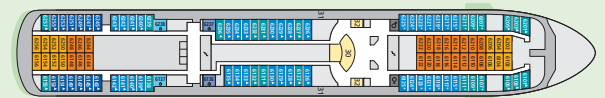

DECKSPLÄNE

AIDAcara

Deck 11
Anytime Bar 1 Freibereich/Sonnendeck 2

Deck 11

Deck 10
Freibereich/Sonnendeck 2 Body & Soul Spa 5
Volleyball-/Basketballfeld 3 FKK-Bereich 6
Pool Bar 4 Tauchbasis 7

Deck 10

Deck 9
Theater 8 Biking Counter 15
Cara Lounge 9 Golfsimulator und Golf Counter 16
Friseur und Kosmetik 10 Lambada Bar 17
Body & Soul Rezeption 11 Bibliothek 18
Body & Soul Sport 12 Calypso Restaurant 19
Tauch Counter 13 Calypso Bar 20
Golf 14

Deck 6

Deck 5

Deck 5

Deck 4

Deck 4

Deck 3
Hospital 33 Bikingstation 34
Gangway/Tenderporten 35

Deck 3

Legende

(Darstellung der Kabinenummern nur beispielhaft)

- | | | |
|---|---|--|
| 5206 Innenkabine IB | 5215 Meerblickkabine MB | 7111 Junior-Suite SD mit Balkon |
| 5234 Innenkabine IA | 5247 Meerblickkabine MA | 7004 Premium-Suite SB mit privatem Sonnendeck |
| 6227 Meerblickkabine CA mit eingeschränkter Sicht | 6237 Meerblickkabine MA, behindertenfreundlich | |
| 7217 Meerblickkabine CA mit eingeschränkter Sicht, behindertenfreundlich | 7237 Balkonkabine BA | |