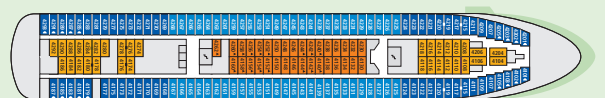

DECKSPLÄNE

AIDAcara

Deck 11
Anytime Bar 1 Freibereich/Sonnendeck 2

Deck 11

Deck 10
Freibereich/Sonnendeck 2 Body & Soul Spa 5
Volleyball-/Basketballfeld 3 FKK-Bereich 6
Pool Bar 4 Tauchbasis 7

Deck 10

Deck 9
Theater 8 Biking Counter 15
Cara Lounge 9 Golfsimulator und Golf Counter 16
Friseur und Kosmetik 10 Lambada Bar 17
Body & Soul Rezeption 11 Bibliothek 18
Body & Soul Sport 12 Calypso Restaurant 19
Tauch Counter 13 Calypso Bar 20
Golf 14

Deck 6

Deck 5

Deck 5

Deck 4

Deck 4

Deck 3
Hospital 33 Bikingstation 34
Gangway/Tenderporten 35

Deck 3

Legende

(Darstellung der Kabinenummern nur beispielhaft)

- | | | |
|---|---|--|
| 5206 Innenkabine IB | 5215 Meerblickkabine MB | 7111 Junior-Suite SD mit Balkon |
| 5234 Innenkabine IA | 5247 Meerblickkabine MA | 7004 Premium-Suite SB mit privatem Sonnendeck |
| 6227 Meerblickkabine CA mit eingeschränkter Sicht | 6237 Meerblickkabine MA, behindertenfreundlich | |
| 7217 Meerblickkabine CA mit eingeschränkter Sicht, behindertenfreundlich | 7237 Balkonkabine BA | |