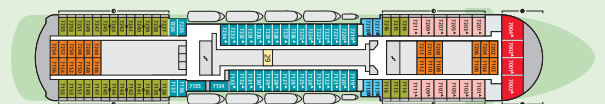

DECKSPLÄNE

AIDAcara

Deck 11
Anytime Bar 1 Freibereich/Sonnendeck 2

Deck 11

Deck 10
Freibereich/Sonnendeck 2 Body & Soul Spa 5
Volleyball-/Basketballfeld 3 FKK-Bereich 6
Pool Bar 4 Tauchbasis 7

Deck 10

Deck 9
Theater 8 Biking Counter 15
Cara Lounge 9 Golfsimulator und Golf Counter 16
Friseur und Kosmetik 10 Lambada Bar 17
Body & Soul Rezeption 11 Bibliothek 18
Body & Soul Sport 12 Calypso Restaurant 19
Tauch Counter 13 Calypso Bar 20
Golf 14

Deck 9

Deck 8
Theater 8 Ausflug Counter 24
Kids Club 21 Fotogalerie und -shop 25
Kunstgalerie 22 Rossini Restaurant 26
AIDA Bar 23 AIDA Shop 27
Markt Restaurant 28

Deck 8

Deck 7
Waschsalon 29

Deck 7

Deck 6
Rezeption/Reiseservice 30 Joggingparcours 31
Internetstation 32

Deck 6

Deck 5

Deck 5

Deck 4

Deck 4

Deck 3
Hospital 33 Bikingstation 34
Gangway/Tenderporten 35

Deck 3

Legende

(Darstellung der Kabinenummern nur beispielhaft)

- | | | |
|---|---|--|
| 5206 Innenkabine IB | 5215 Meerblickkabine MB | 7111 Junior-Suite SD mit Balkon |
| 5234 Innenkabine IA | 5247 Meerblickkabine MA | 7004 Premium-Suite SB mit privatem Sonnendeck |
| 6227 Meerblickkabine CA mit eingeschränkter Sicht | 6237 Meerblickkabine MA, behindertenfreundlich | |
| 7217 Meerblickkabine CA mit eingeschränkter Sicht, behindertenfreundlich | 7237 Balkonkabine BA | |