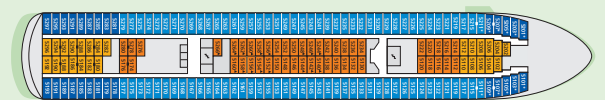

DECKSPLÄNE

AIDAcara

Deck 11
Anytime Bar 1 Freibereich/Sonnendeck 2

Deck 11

Deck 10
Freibereich/Sonnendeck 2 Body & Soul Spa 5
Volleyball-/Basketballfeld 3 FKK-Bereich 6
Pool Bar 4 Tauchbasis 7

Deck 10

Deck 9
Theater 8 Biking Counter 15
Cara Lounge 9 Golfsimulator und Golf Counter 16
Friseur und Kosmetik 10 Lambada Bar 17
Body & Soul Rezeption 11 Bibliothek 18
Body & Soul Sport 12 Calypso Restaurant 19
Tauch Counter 13 Calypso Bar 20
Golf 14

Deck 9

Deck 8
Theater 8 Ausflug Counter 24
Kids Club 21 Fotogalerie und -shop 25
Kunstgalerie 22 Rossini Restaurant 26
AIDA Bar 23 AIDA Shop 27
Markt Restaurant 28

Deck 8

Deck 7
Waschsalon 29

Deck 7

Deck 6
Rezeption/Reiseservice 30 Joggingparcours 31
Internetstation 32

Deck 6

Deck 5

Deck 5

Deck 4

Deck 4

Deck 3
Hospital 33 Bikingstation 34
Gangway/Tenderporten 35

Deck 3

Legende

(Darstellung der Kabinenummern nur beispielhaft)

- | | | |
|---|---|--|
| 5206 Innenkabine IB | 5215 Meerblickkabine MB | 7111 Junior-Suite SD mit Balkon |
| 5234 Innenkabine IA | 5247 Meerblickkabine MA | 7004 Premium-Suite SB mit privatem Sonnendeck |
| 6227 Meerblickkabine CA mit eingeschränkter Sicht | 6237 Meerblickkabine MA, behindertenfreundlich | |
| 7217 Meerblickkabine CA mit eingeschränkter Sicht, behindertenfreundlich | 7237 Balkonkabine BA | |