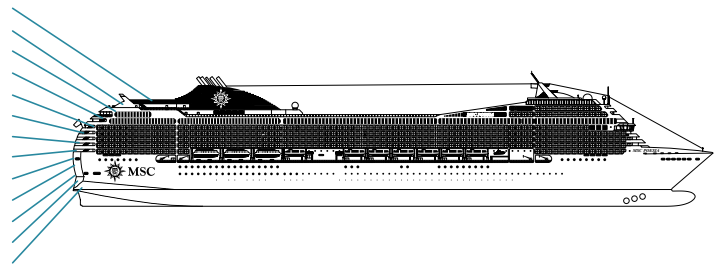

SERVICE

	DUTY FREE GESCHÄFTE, SHOPPING-ARKADEN, FOTOGESCHÄFT
	MEDIZINISCHES ZENTRUM
	LANDAUSFLUGSBÜRO
	WIFI-INTERNETZUGANG

CHD
AUT
D
01.2012

IL GRAPPOLO D'ORO

CASINO ROYAL

I DINOSAURI

MSC

KREUZFAHRTEN

MSC POESIA

TECHNISCHE DATEN

DECKPLAN & UNTERKUNFT

- Deck Sport 16
- Deck Alfieri 15
- Deck Pascoli 14
- Deck Foscolo 13
- Deck Leopardi 12
- Deck D'Annunzio 11
- Deck Carducci 10
- Deck Ungaretti 9
- Deck Tasso 8
- Deck Manzoni 7
- Deck Dante 6
- Deck Petrarca 5
- Deck Boccaccio 4