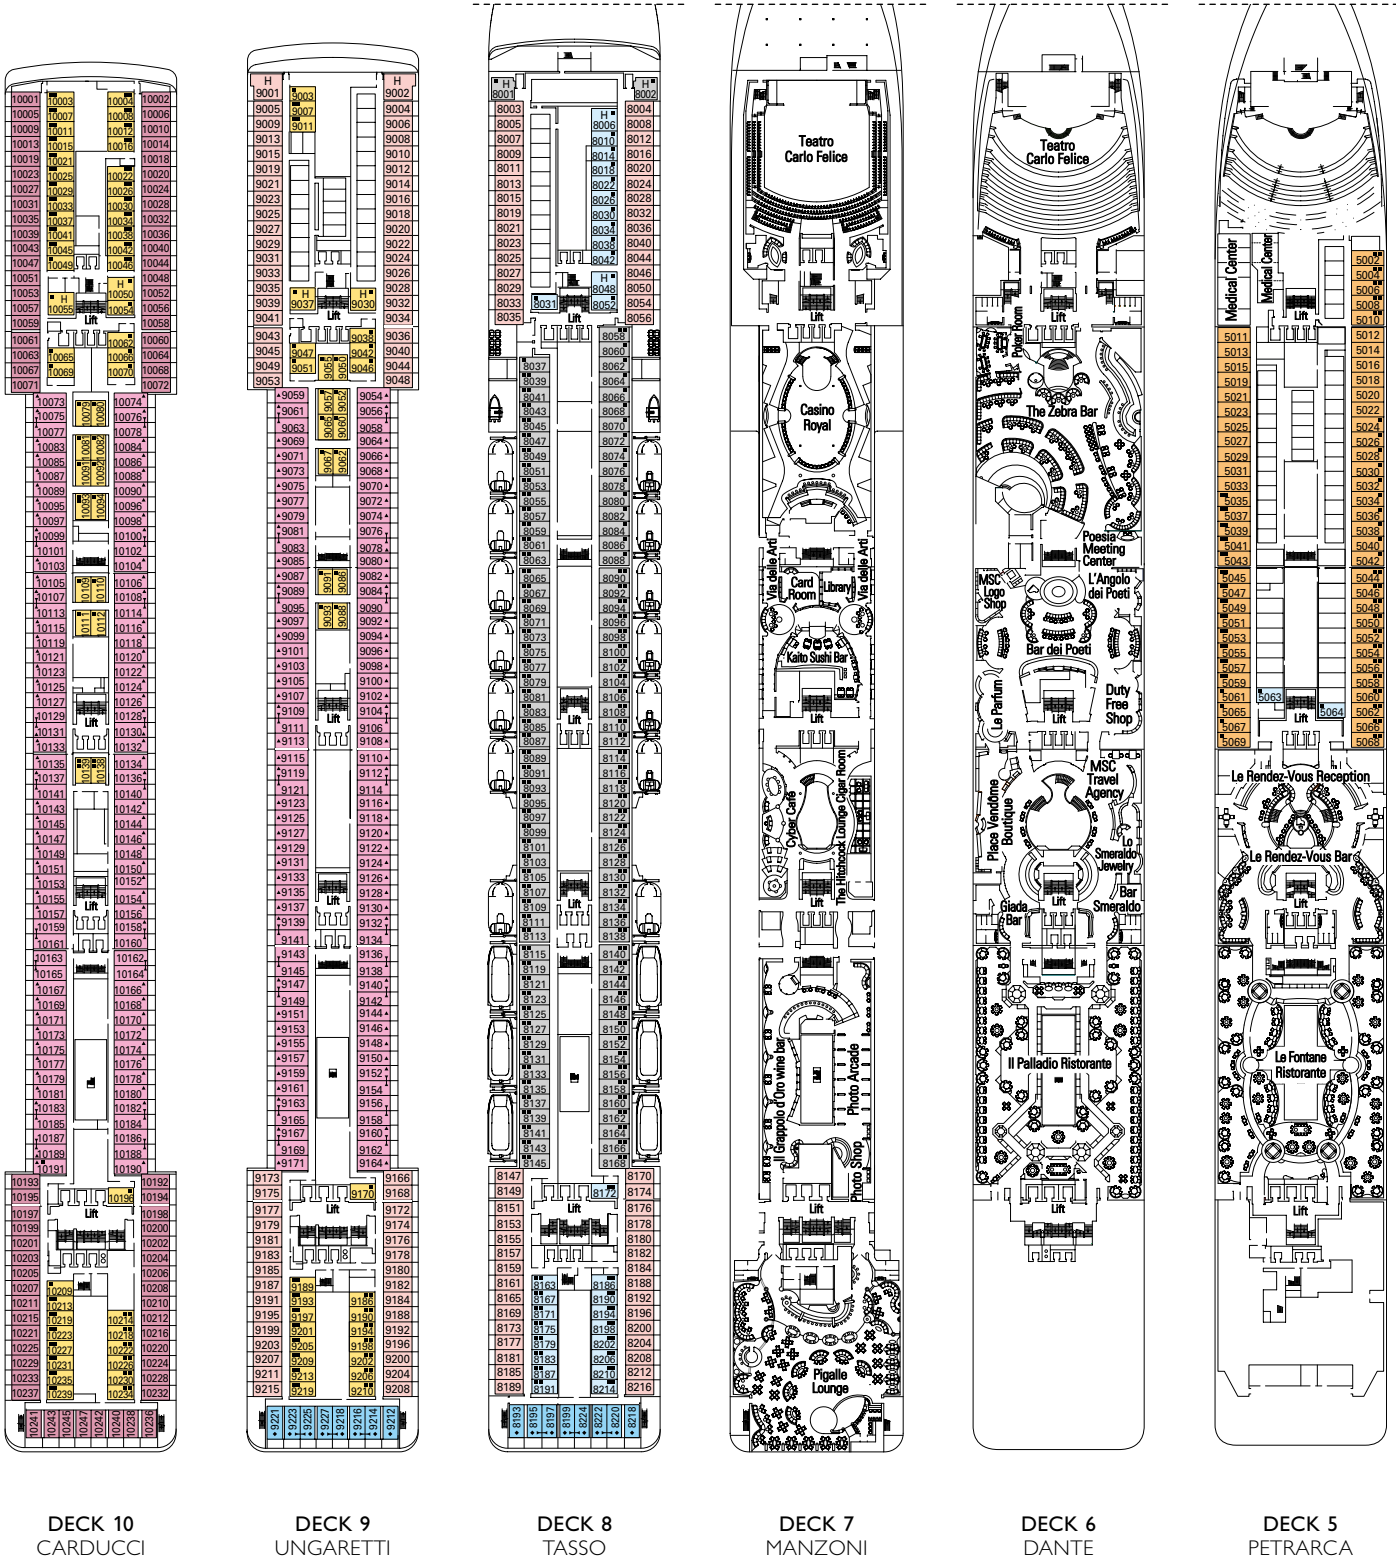

KABINENKATEGORIEN

1 Innenkabine	4 Kabine mit Meerblick	7 Balkonkabine	10 Balkonkabine
2 Innenkabine	5* Kabine mit Meerblick	8 Balkonkabine	11 Balkonkabine
3 Innenkabine	6 Balkonkabine	9 Balkonkabine	12 Balkonsuite

3. Bett verfügbar in Kat. 1-2-3-4-5-9-10-11-12
4. Bett verfügbar in Kat. 1-2-3-4-5-9-11

- Alle Kabinen verfügen über getrennte Betten, die bei Bedarf zu einem Doppelbett zusammengestellt werden können (Ausnahme: behindertengerechte Kabinen - nur möglich in Kabine 15025).

* Kabinen teilweise mit Sichtbehinderung.

LEGENDE

- ▲ Sofabett
- Doppel-Sofabett
3. Bett zum Herunterklappen
- 3/4. Bett zum Herunterklappen
- ⌘ Kabinen mit Verbindungstür
- H Behindertengerechte ausgestattete Kabine

Alle Angaben vorbehaltlich Rückbestätigung bei Buchung.