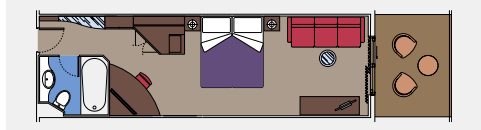

POOLS	Plätze	Nutzung	Fläche (m ²)	Deck
CAYO LEVANTADO		Poolbereich	1.300	13 Foscolo
CORAL BAY		Poolbereich	1.600	13 Foscolo

KABINENTYPEN

18 Balkonsuiten

Balkonsuiten (≈31 m²)

Doppelbett das auf Anfrage in zwei Einzelbetten umgestellt werden kann.

Klimaanlage, geräumiger Kleiderschrank, Badezimmer mit Wanne, interaktives TV-Gerät, Telefon, Internetverbindung per Kabel (gegen Gebühr), Minibar, Safe.

806 Balkonkabinen

Balkonkabinen (≈17 bis ≈23 m²)