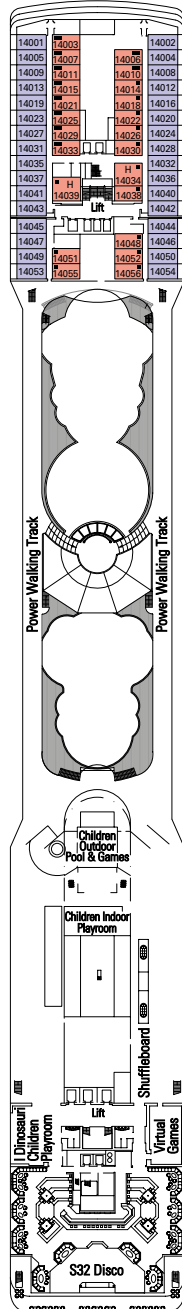

KABINENKATEGORIEN

1 Innenkabine	4 Kabine mit Meerblick	7 Balkonkabine	10 Balkonkabine
2 Innenkabine	5* Kabine mit Meerblick	8 Balkonkabine	11 Balkonkabine
3 Innenkabine	6 Balkonkabine	9 Balkonkabine	12 Balkonsuite

- 3. Bett verfügbar in Kat. 1-2-3-4-5-9-10-11-12
- 4. Bett verfügbar in Kat. 1-2-3-4-5-9-11

- Alle Kabinen verfügen über getrennte Betten, die bei Bedarf zu einem Doppelbett zusammengestellt werden können (Ausnahme: behindertengerechte Kabinen - nur möglich in Kabine 15025).

* Kabinen teilweise mit Sichtbehinderung.

LEGENDE

- ▲ Sofabett
- ◆ Doppel-Sofabett
- 3. Bett zum Herunterklappen
- 3/4. Bett zum Herunterklappen
- ⌘ Kabinen mit Verbindungstür
- H Behindertengerechte ausgestattete Kabine

MSC POESIA

TECHNISCHE DATEN

DECKPLAN & UNTERKUNFT

- Deck Sport 16
- Deck Alfieri 15
- Deck Pascoli 14
- Deck Foscolo 13
- Deck Leopardi 12
- Deck D'Annunzio 11
- Deck Carducci 10
- Deck Ungaretti 9
- Deck Tasso 8
- Deck Manzoni 7
- Deck Dante 6
- Deck Petrarca 5
- Deck Boccaccio 4