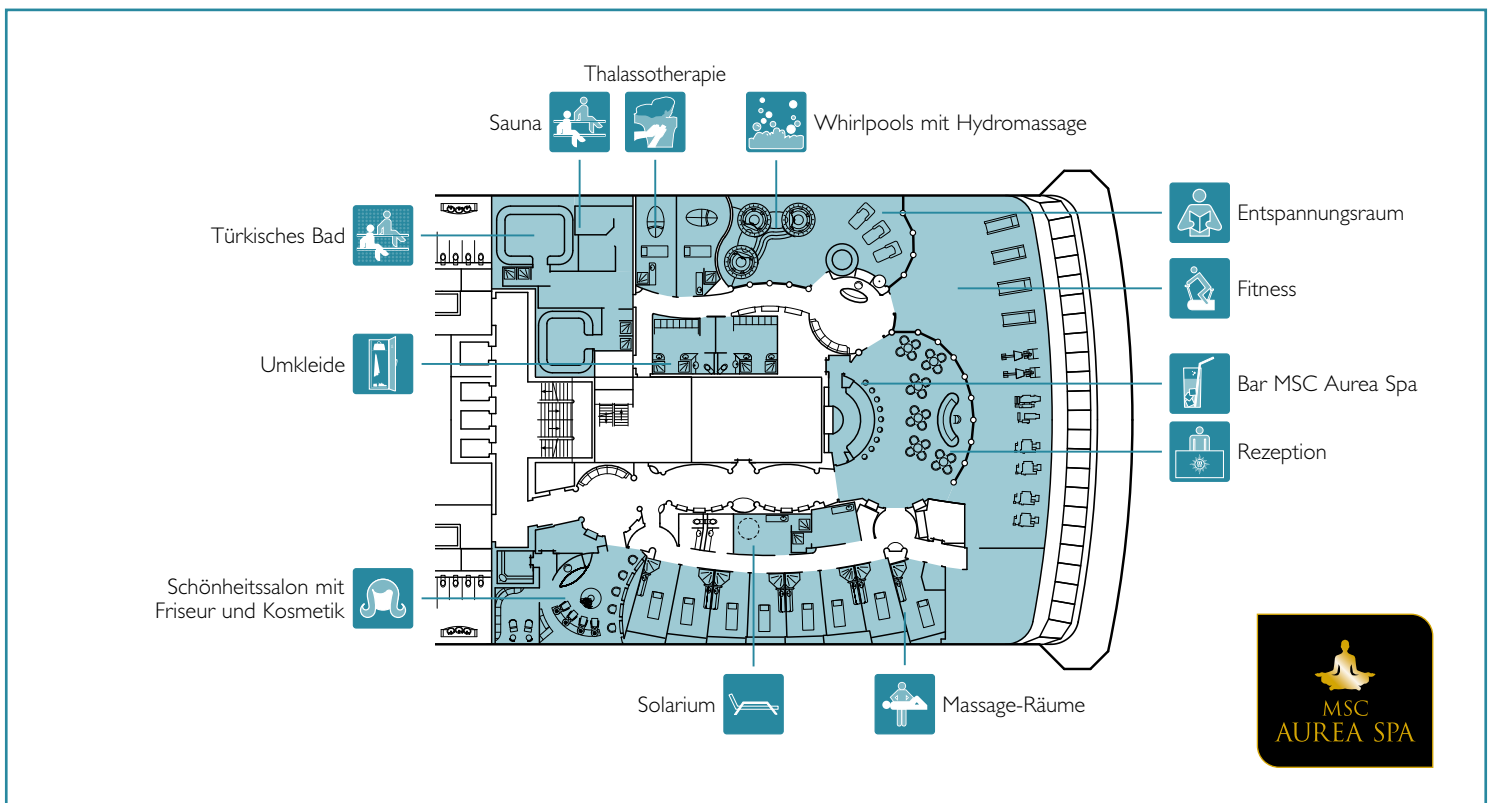

SPA & SPORT

SPA & ENTSPANNUNG	Plätze	Nutzung	Fläche (m²)	Deck
MSC AUREA SPA		Schönheitscenter, Schönheitssalon, Fitnesscenter, Bar	1.160	13 Foscolo
SOLARIUM		Solarium	800	16 Sport

SPORT	Plätze	Nutzung	Fläche (m²)	Deck
MINIGOLF		Minigolf	54	15 Alfieri
POWER WALKING TRACK		240 m langer Power-Walking-Pfad	575	14 Pascoli
SHUFFLEBOARD		Shuffleboard	354	14 Pascoli / 15 Alfieri
SPORT CENTER		Basketball, Tennisplatz, Volleyball	474	16 Sport

POOLS	Plätze	Nutzung	Fläche (m²)	Deck
CAYO LEVANTADO		Poolbereich	1.300	13 Foscolo
CORAL BAY		Poolbereich	1.600	13 Foscolo