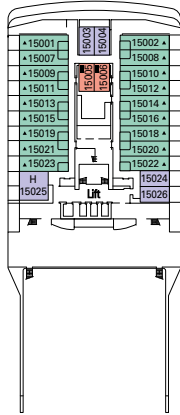

MSC POESIA

TECHNISCHE DATEN

DECKPLAN & UNTERKUNFT

- Deck Sport 16
- Deck Alfieri 15
- Deck Pascoli 14
- Deck Foscolo 13
- Deck Leopardi 12
- Deck D'Annunzio 11
- Deck Carducci 10
- Deck Ungaretti 9
- Deck Tasso 8
- Deck Manzoni 7
- Deck Dante 6
- Deck Petrarca 5
- Deck Boccaccio 4