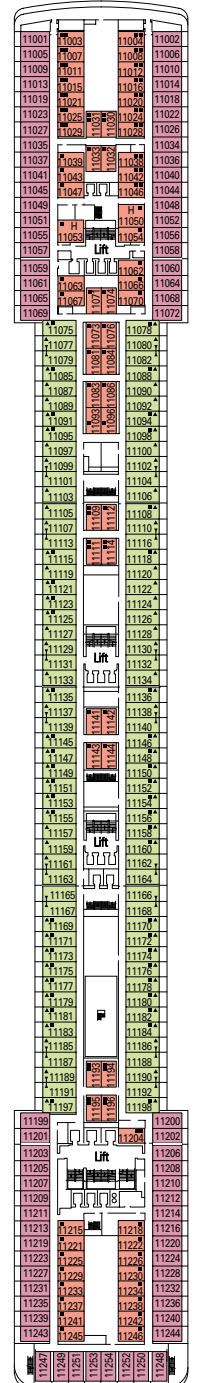

- 3. Bett verfügbar in Kat. 1-2-3-4-5-9-10-11-12
- 4. Bett verfügbar in Kat. 1-2-3-4-5-9-11

- Alle Kabinen verfügen über getrennte Betten, die bei Bedarf zu einem Doppelbett zusammengestellt werden können (Ausnahme: behindertengerechte Kabinen - nur möglich in Kabine 15025).

* Kabinen teilweise mit Sichtbehinderung.

LEGENDE

- ▲ Sofabett
- ◆ Doppel-Sofabett
- 3. Bett zum Herunterklappen
- 3/4. Bett zum Herunterklappen
- ⌘ Kabinen mit Verbindungstür
- H Behindertengerechte ausgestattete Kabine

Alle Angaben vorbehaltlich Rückbestätigung bei Buchung.

ÖFFENTLICHE BEREICHE

PLACE VENDOME

S32 DISCO

LOUNGE & KONFERENZRÄUME

	THEATER
	BIBLIOTHEK, KARTENSPIELZIMMER, RAUCHERZIMMER, MEETINGRÄUME

RESTAURANTS & BARS

MSC POESIA

TECHNISCHE DATEN

DECKPLAN & UNTERKUNFT

- Deck Sport 16
- Deck Alfieri 15
- Deck Pascoli 14
- Deck Foscolo 13
- Deck Leopardi 12
- Deck D'Annunzio 11
- Deck Carducci 10
- Deck Ungaretti 9
- Deck Tasso 8
- Deck Manzoni 7
- Deck Dante 6
- Deck Petrarca 5
- Deck Boccaccio 4