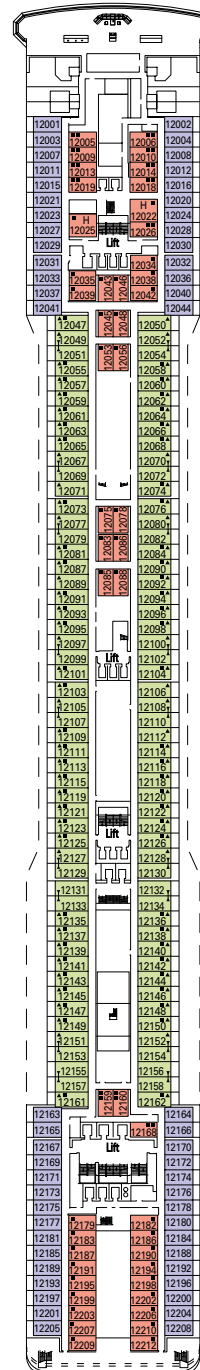

KABINENKATEGORIEN

1 Innenkabine	4 Kabine mit Meerblick	7 Balkonkabine	10 Balkonkabine
2 Innenkabine	5* Kabine mit Meerblick	8 Balkonkabine	11 Balkonkabine
3 Innenkabine	6 Balkonkabine	9 Balkonkabine	12 Balkonsuite

- 3. Bett verfügbar in Kat. 1-2-3-4-5-9-10-11-12
- 4. Bett verfügbar in Kat. 1-2-3-4-5-9-11

- Alle Kabinen verfügen über getrennte Betten, die bei Bedarf zu einem Doppelbett zusammengestellt werden können (Ausnahme: behindertengerechte Kabinen - nur möglich in Kabine 15025).

* Kabinen teilweise mit Sichtbehinderung.

LEGENDE

- ▲ Sofabett
- ◆ Doppel-Sofabett
- 3. Bett zum Herunterklappen
- 3/4. Bett zum Herunterklappen
- ⌘ Kabinen mit Verbindungstür
- H Behindertengerechte ausgestattete Kabine

MSC POESIA

TECHNISCHE DATEN

DECKPLAN & UNTERKUNFT

- Deck Sport 16
- Deck Alfieri 15
- Deck Pascoli 14
- Deck Foscolo 13
- Deck Leopardi 12
- Deck D'Annunzio 11
- Deck Carducci 10
- Deck Ungaretti 9
- Deck Tasso 8
- Deck Manzoni 7
- Deck Dante 6
- Deck Petrarca 5
- Deck Boccaccio 4