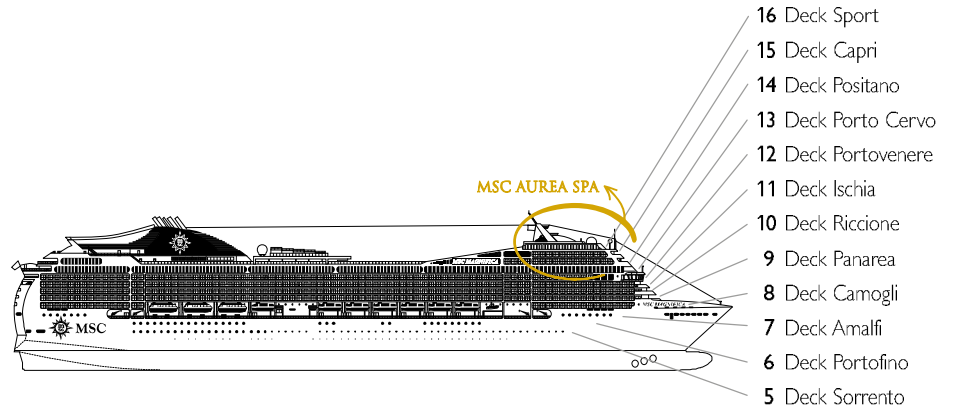

# MSC Magnifica, Kabinen-Deckplan

1.259 Kabinen | 3.223 Gäste

Mit dem Deckplan können Sie Ihre persönliche Lieblingskabine auswählen. Beachten Sie die unterschiedliche Farbcodierung - je nach Angebotspaket, Deck und Kabinentyp.

## KABINENKATEGORIEN UND ANGEBOTSPAKETE

BELLA	› Innenkabinen
BELLA	› Kabinen mit Meerblick mit Sichtbehinderung
BELLA	› Balkonkabinen
FANTASTICA	› Innenkabinen
FANTASTICA	› Kabinen mit Meerblick
FANTASTICA	› Balkonkabinen
AUREA	› Balkonkabinen
AUREA	› Suiten