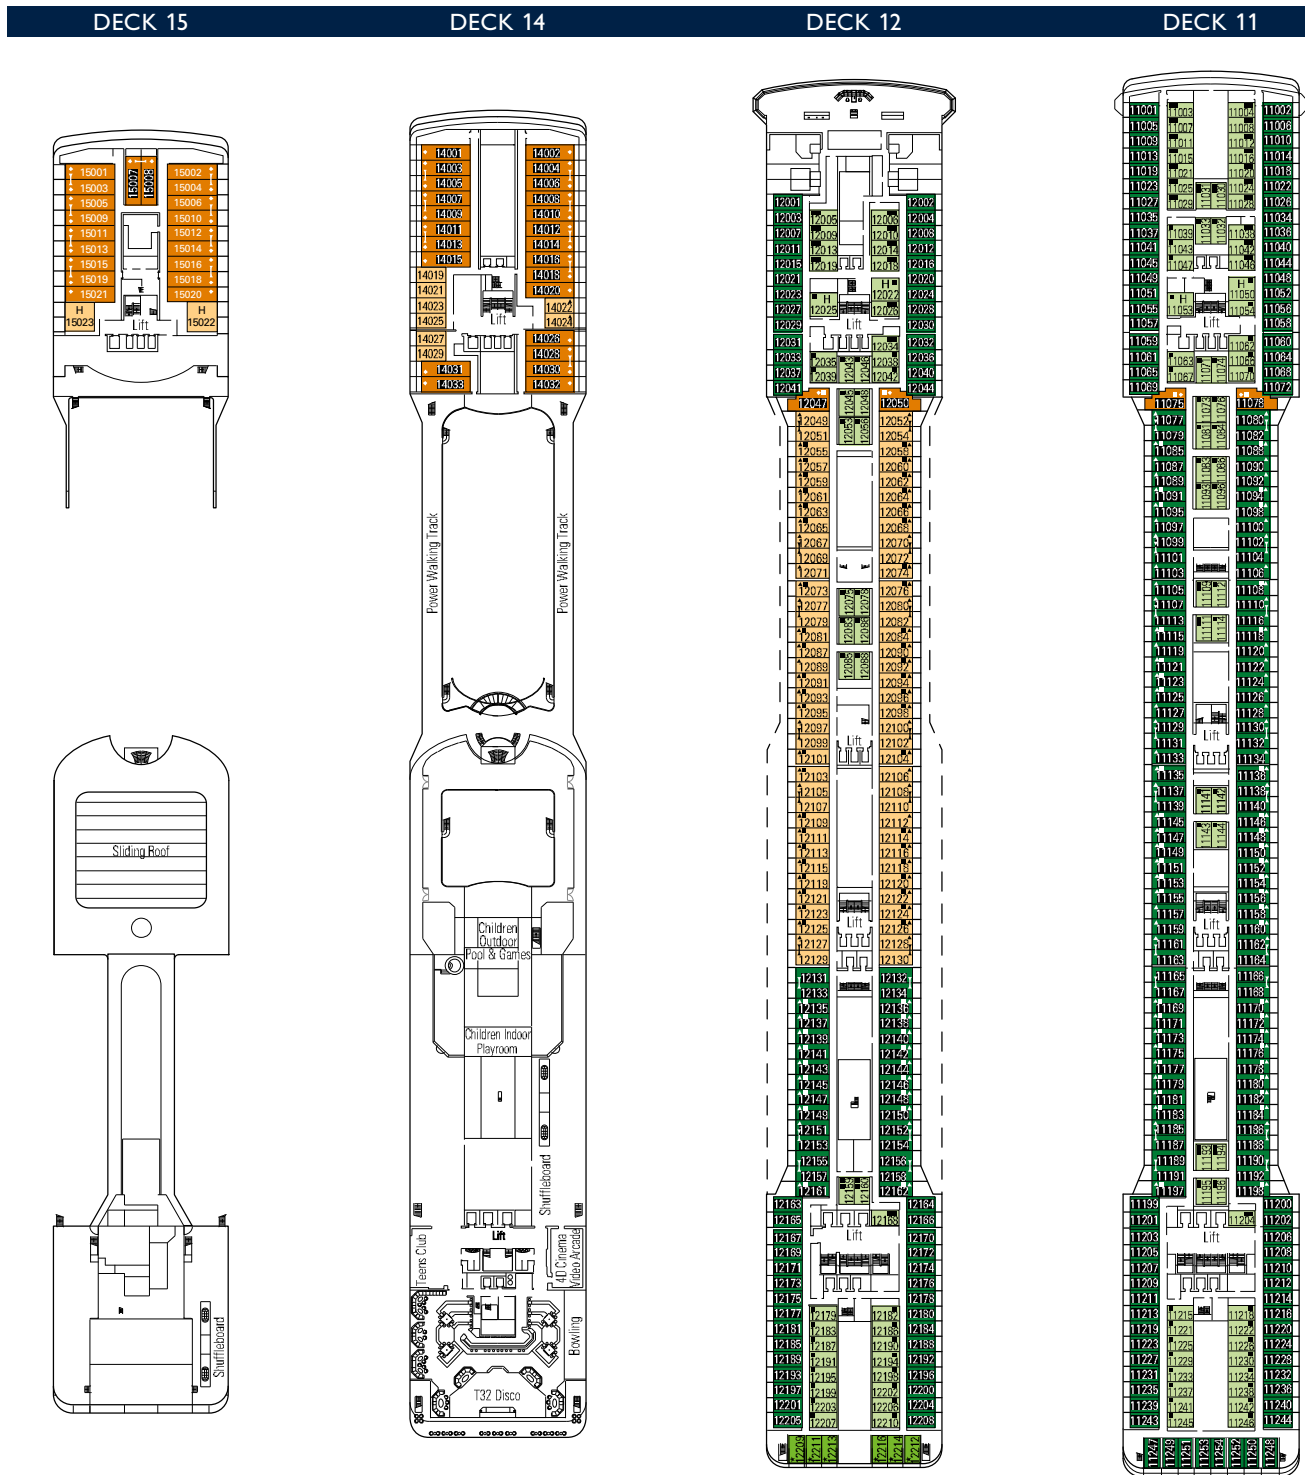

# MSC Magnifica, Kabinen-Deckplan

1.259 Kabinen | 3.223 Gäste

Mit dem Deckplan können Sie Ihre persönliche Lieblingskabine auswählen. Beachten Sie die unterschiedliche Farbcodierung - je nach Angebotspaket, Deck und Kabinentyp.

## LEGENDE

- ▲ Sofabett
- ◆ Doppel-Sofabett
- 3. Bett zum Herunterklappen
- 3/4. Bett zum Herunterklappen
- ↔ Kabinen mit Verbindungstür
- H Kabinen für Behinderte oder Gäste mit eingeschränkter Mobilität
- ★ Kabinen mit französischem Balkon

Alle Kabinen verfügen über ein Doppelbett, das bei Bedarf in getrennte Betten umgewandelt werden kann (außer in behindertengerechten Kabinen - nur möglich in Kabinen 15022, 15023)  
 3./4. Bett verfügbar in allen Kategorien (ausgenommen Bella Balkonkabine)  
 5. Bett verfügbar in Aurea Suiten

DECK 10

DECK 9

DECK 8

DECK 5