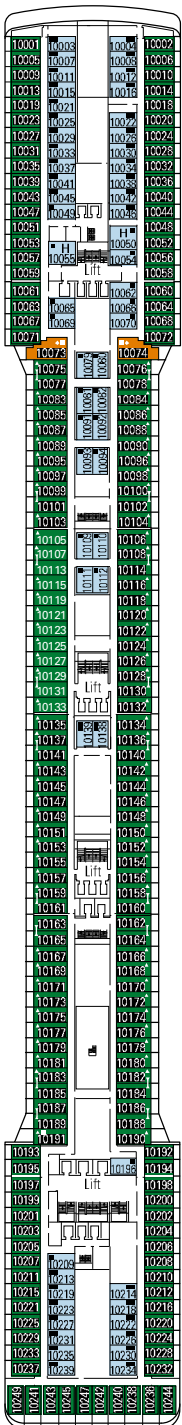

# MSC Magnifica, Kabinen-Deckplan

1.259 Kabinen | 3.223 Gäste

Mit dem Deckplan können Sie Ihre persönliche Lieblingskabine auswählen. Beachten Sie die unterschiedliche Farbcodierung - je nach Angebotspaket, Deck und Kabinentyp.

## LEGENDE

- ▲ Sofabett
- ◆ Doppel-Sofabett
- 3. Bett zum Herunterklappen
- 3/4. Bett zum Herunterklappen
- ↔ Kabinen mit Verbindungstür
- H Kabinen für Behinderte oder Gäste mit eingeschränkter Mobilität
- ★ Kabinen mit französischem Balkon

Alle Kabinen verfügen über ein Doppelbett, das bei Bedarf in getrennte Betten umgewandelt werden kann (außer in behindertengerechten Kabinen - nur möglich in Kabinen 15022, 15023)  
 3./4. Bett verfügbar in allen Kategorien (ausgenommen Bella Balkonkabine)  
 5. Bett verfügbar in Aurea Suiten

DECK 10

DECK 9

DECK 8

DECK 5