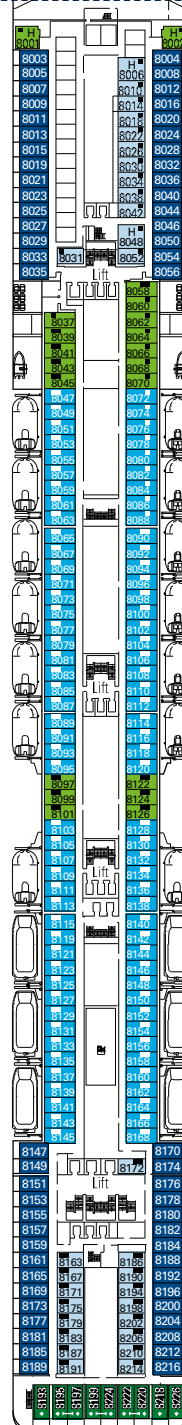

# MSC Magnifica, Kabinen-Deckplan

1.259 Kabinen | 3.223 Gäste

Mit dem Deckplan können Sie Ihre persönliche Lieblingskabine auswählen. Beachten Sie die unterschiedliche Farbcodierung - je nach Angebotspaket, Deck und Kabinentyp.

## LEGENDE

- ▲ Sofabett
- ◆ Doppel-Sofabett
- 3. Bett zum Herunterklappen
- 3/4. Bett zum Herunterklappen
- ↔ Kabinen mit Verbindungstür
- H Kabinen für Behinderte oder Gäste mit eingeschränkter Mobilität
- ★ Kabinen mit französischem Balkon

Alle Kabinen verfügen über ein Doppelbett, das bei Bedarf in getrennte Betten umgewandelt werden kann (außer in behindertengerechten Kabinen - nur möglich in Kabinen 15022, 15023)  
 3./4. Bett verfügbar in allen Kategorien (ausgenommen Bella Balkonkabine)  
 5. Bett verfügbar in Aurea Suiten

DECK 10

DECK 9

DECK 8

DECK 5