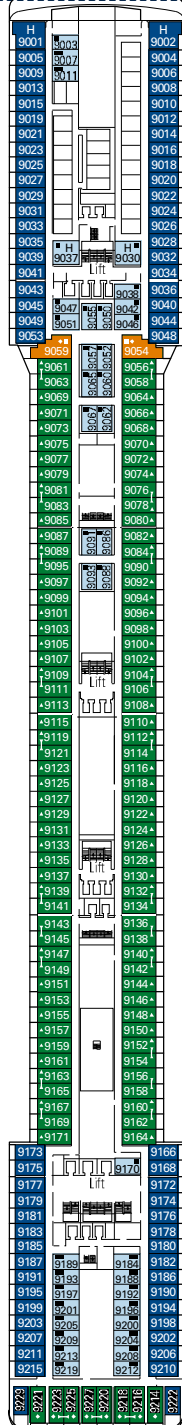

# MSC Magnifica, Kabinen-Deckplan

1.259 Kabinen | 3.223 Gäste

Mit dem Deckplan können Sie Ihre persönliche Lieblingskabine auswählen. Beachten Sie die unterschiedliche Farbcodierung - je nach Angebotspaket, Deck und Kabinentyp.

## LEGENDE

- ▲ Sofabett
- ◆ Doppel-Sofabett
- 3. Bett zum Herunterklappen
- 3/4. Bett zum Herunterklappen
- ↔ Kabinen mit Verbindungstür
- H Kabinen für Behinderte oder Gäste mit eingeschränkter Mobilität
- ★ Kabinen mit französischem Balkon

Alle Kabinen verfügen über ein Doppelbett, das bei Bedarf in getrennte Betten umgewandelt werden kann (außer in behindertengerechten Kabinen - nur möglich in Kabinen 15022, 15023)  
 3./4. Bett verfügbar in allen Kategorien (ausgenommen Bella Balkonkabine)  
 5. Bett verfügbar in Aurea Suiten

DECK 10

DECK 9

DECK 8

DECK 5