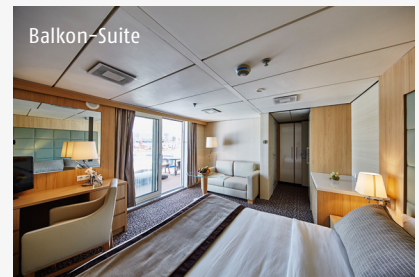

# Decksplan Ocean Diamond

DECK 7

DECK 6

DECK 5

DECK 4

DECK 3

\* Kabine 433 + 435: Kabine mit 3 Betten ohne Verbindungstür

## Kabinenkategorie

- A Balkon-Suite
- B Familienkabine
- D Außenkabine / freie Sicht
- O Außenkabine / eingeschränkte Sicht
- P Außenkabine / Bullauge
- T Dreibettkabine

Außenkabine Panoramafenster

Balkon-Suite

## Kabinenausstattung

Kategorie	Kabine	Ausstattung	Größe	Deck
<span style="color: #4F81BD;">■</span> A	Balkon-Suite	Doppel- oder 2 Einzelbetten, Dusche/WC, Sitzecke, Fernseher mit DVD-Player, Schrank, Safe, Kühlschrank, Klimaanlage, Satellitentelefon, Föhn, bodenhohes Fenster mit Schiebtüren, Balkon	Ca. 30 m <sup>2</sup>	Deck 7
<span style="color: #E91E63;">■</span> B	Familienkabine	Doppel- oder 2 Einzelbetten + 2 Sofabetten, 2 Badezimmer mit Dusche/WC mit Badewanne, Sitzecke, Fernseher mit DVD-Player, Schrank, Kühlschrank, Klimaanlage, Satellitentelefon, Föhn Panoramafenster, 2 Räume mit Verbindungstür	Ca. 37 m <sup>2</sup>	Deck 4
<span style="color: #FF9800;">■</span> D	Außenkabine - freie Sicht	Doppel- oder 2 Einzelbetten, Dusche/WC mit Badewanne, Fernseher mit DVD-Player, Schrank, Kühlschrank, Klimaanlage, Satellitentelefon, Föhn, Panoramafenster	Ca. 17-19 m <sup>2</sup>	Deck 4 + 5 + 6
<span style="color: #0070C0;">■</span> O	Außenkabine eingeschränkte Sicht	Doppelbett oder 2 Einzelbetten, Dusche/WC mit Badewanne, Fernseher mit DVD-Player, Schrank, Kühlschrank, Klimaanlage, Satellitentelefon, Föhn, Panoramafenster (eingeschränkte Sicht)	Ca. 19 m <sup>2</sup>	Deck 5 + 6
<span style="color: #8BC34A;">■</span> P	Außenkabine	Doppelbett oder zwei Einzelbetten, Dusche/WC, Fernseher mit DVD-Player, Schrank, Kühlschrank, Klimaanlage, Satellitentelefon, Föhn, 2 Bullaugen	Ca. 19 m <sup>2</sup>	Deck 3
<span style="color: #C0392B;">■</span> T	Dreibettkabine	2 Unterbetten und 1 Oberbett, Dusche/WC, Fernseher mit DVD-Player, Schrank, Kühlschrank, Klimaanlage, Satellitentelefon, Föhn, 2 Bullaugen	Ca. 19 m <sup>2</sup>	Deck 3