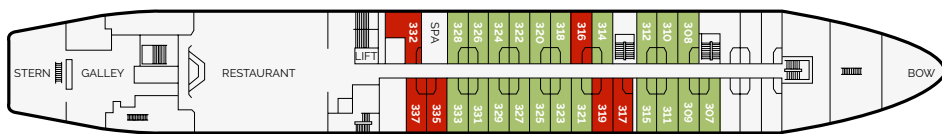

# Decksplan Ocean Diamond

DECK 7

DECK 6

DECK 5

DECK 4

DECK 3

\* Kabine 433 + 435: Kabine mit 3 Betten ohne Verbindungstür

## Kabinenkategorie

- A Balkon-Suite
- B Familienkabine
- D Außenkabine / freie Sicht
- O Außenkabine / eingeschränkte Sicht
- P Außenkabine / Bullauge
- T Dreibettkabine

Außenkabine Panoramafenster

Balkon-Suite

## Kabinenausstattung

Kategorie	Kabine	Ausstattung	Größe	Deck
<span style="color: #4F81BD;">■</span> A	Balkon-Suite	Doppel- oder 2 Einzelbetten, Dusche/WC, Sitzecke, Fernseher mit DVD-Player, Schrank, Safe, Kühlschrank, Klimaanlage, Satellitentelefon, Föhn, bodenhohes Fenster mit Schiebtüren, Balkon	Ca. 30 m <sup>2</sup>	Deck 7
<span style="color: #E91E63;">■</span> B	Familienkabine	Doppel- oder 2 Einzelbetten + 2 Sofabetten, 2 Badezimmer mit Dusche/WC mit Badewanne, Sitzecke, Fernseher mit DVD-Player, Schrank, Kühlschrank, Klimaanlage, Satellitentelefon, Föhn Panoramafenster, 2 Räume mit Verbindungstür	Ca. 37 m <sup>2</sup>	Deck 4
<span style="color: #FF9800;">■</span> D	Außenkabine - freie Sicht	Doppel- oder 2 Einzelbetten, Dusche/WC mit Badewanne, Fernseher mit DVD-Player, Schrank, Kühlschrank, Klimaanlage, Satellitentelefon, Föhn, Panoramafenster	Ca. 17-19 m <sup>2</sup>	Deck 4 + 5 + 6
<span style="color: #0070C0;">■</span> O	Außenkabine eingeschränkte Sicht	Doppelbett oder 2 Einzelbetten, Dusche/WC mit Badewanne, Fernseher mit DVD-Player, Schrank, Kühlschrank, Klimaanlage, Satellitentelefon, Föhn, Panoramafenster (eingeschränkte Sicht)	Ca. 19 m <sup>2</sup>	Deck 5 + 6
<span style="color: #8BC34A;">■</span> P	Außenkabine	Doppelbett oder zwei Einzelbetten, Dusche/WC, Fernseher mit DVD-Player, Schrank, Kühlschrank, Klimaanlage, Satellitentelefon, Föhn, 2 Bullaugen	Ca. 19 m <sup>2</sup>	Deck 3
<span style="color: #C0392B;">■</span> T	Dreibettkabine	2 Unterbetten und 1 Oberbett, Dusche/WC, Fernseher mit DVD-Player, Schrank, Kühlschrank, Klimaanlage, Satellitentelefon, Föhn, 2 Bullaugen	Ca. 19 m <sup>2</sup>	Deck 3