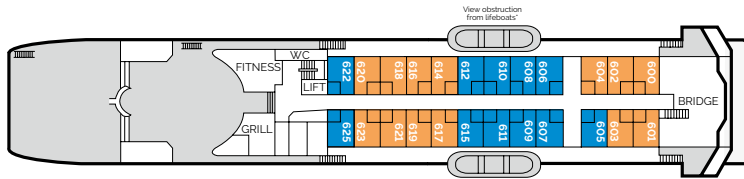

# Decksplan Ocean Diamond

DECK 7

DECK 6

DECK 5

DECK 4

DECK 3

\* Kabine 433 + 435: Kabine mit 3 Betten ohne Verbindungstür

## Kabinenkategorie

- A Balkon-Suite
- B Familienkabine
- D Außenkabine / freie Sicht
- O Außenkabine / eingeschränkte Sicht
- P Außenkabine / Bullauge
- T Dreibettkabine

Außenkabine Panoramafenster

Balkon-Suite

## Kabinenausstattung

Kategorie	Kabine	Ausstattung	Größe	Deck
<span style="color: #4F81BD;">■</span> A	Balkon-Suite	Doppel- oder 2 Einzelbetten, Dusche/WC, Sitzecke, Fernseher mit DVD-Player, Schrank, Safe, Kühlschrank, Klimaanlage, Satellitentelefon, Föhn, bodenhohes Fenster mit Schiebtüren, Balkon	Ca. 30 m <sup>2</sup>	Deck 7
<span style="color: #E91E63;">■</span> B	Familienkabine	Doppel- oder 2 Einzelbetten + 2 Sofabetten, 2 Badezimmer mit Dusche/WC mit Badewanne, Sitzecke, Fernseher mit DVD-Player, Schrank, Kühlschrank, Klimaanlage, Satellitentelefon, Föhn Panoramafenster, 2 Räume mit Verbindungstür	Ca. 37 m <sup>2</sup>	Deck 4
<span style="color: #FF9800;">■</span> D	Außenkabine - freie Sicht	Doppel- oder 2 Einzelbetten, Dusche/WC mit Badewanne, Fernseher mit DVD-Player, Schrank, Kühlschrank, Klimaanlage, Satellitentelefon, Föhn, Panoramafenster	Ca. 17-19 m <sup>2</sup>	Deck 4 + 5 + 6
<span style="color: #0070C0;">■</span> O	Außenkabine eingeschränkte Sicht	Doppelbett oder 2 Einzelbetten, Dusche/WC mit Badewanne, Fernseher mit DVD-Player, Schrank, Kühlschrank, Klimaanlage, Satellitentelefon, Föhn, Panoramafenster (eingeschränkte Sicht)	Ca. 19 m <sup>2</sup>	Deck 5 + 6
<span style="color: #8BC34A;">■</span> P	Außenkabine	Doppelbett oder zwei Einzelbetten, Dusche/WC, Fernseher mit DVD-Player, Schrank, Kühlschrank, Klimaanlage, Satellitentelefon, Föhn, 2 Bullaugen	Ca. 19 m <sup>2</sup>	Deck 3
<span style="color: #C0392B;">■</span> T	Dreibettkabine	2 Unterbetten und 1 Oberbett, Dusche/WC, Fernseher mit DVD-Player, Schrank, Kühlschrank, Klimaanlage, Satellitentelefon, Föhn, 2 Bullaugen	Ca. 19 m <sup>2</sup>	Deck 3