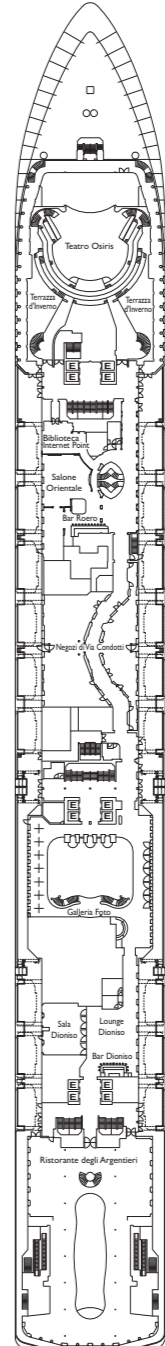

BACCO DECK 3