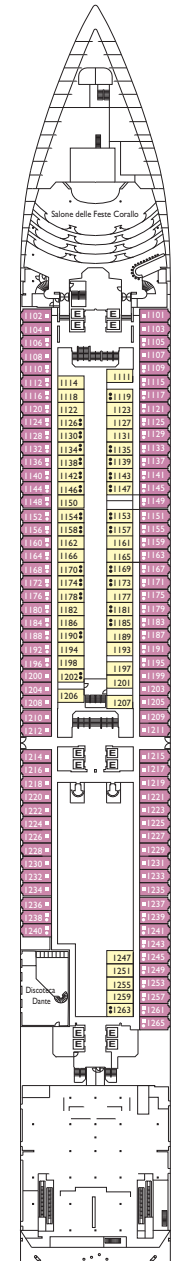

LUCI DEL VARIETÀ
DECK 1