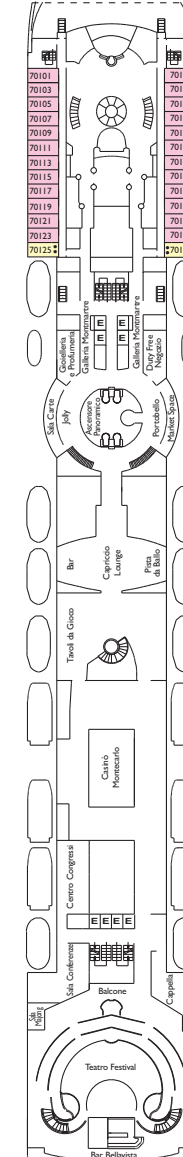

CARMEN DECK 7