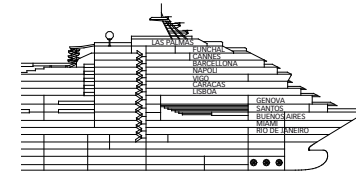

Hinweis: Doppelbett vorhanden in allen Kategorien.
 3. zusätzliches Oberbett vorhanden außer in Mini Suite.
 4. zusätzliches Oberbett vorhanden außer in Mini Suite und Suite.

DECKPLAN

Costa Magica

Costa Fortuna