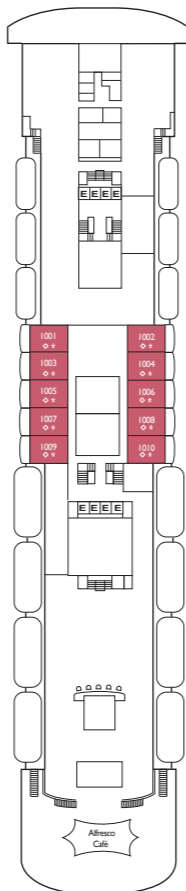

PORTOFINO DECK 10