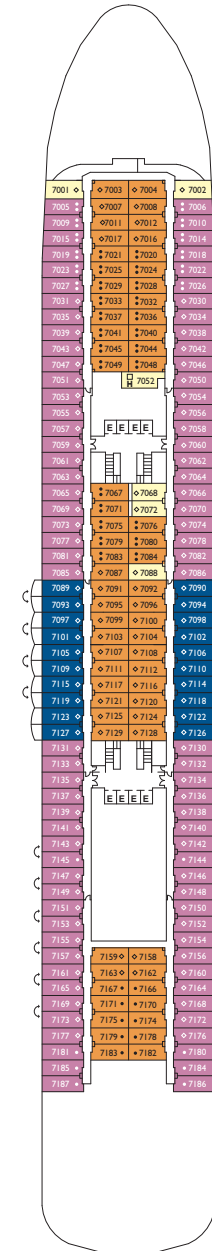

PARIS DECK 7