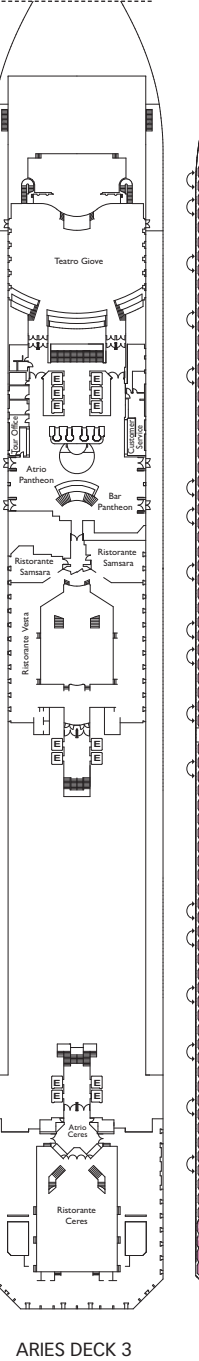

Costa Serena

Innenkabinen

- **Classic** Andromeda, Cassiopea, Centaurus, Acquarius
- **Premium** Cassiopea, Centaurus, Acquarius, Perseus, Libra
- **Samsara** Taurus

Außenkabinen mit Meerblick

- **Classic** Andromeda, Cassiopea
- **Premium** Andromeda, Cassiopea, Centaurus, Acquarius, Libra
- **Samsara** Virgo

Balkonkabinen mit Meerblick

- **Classic** Centaurus
- **Premium** Centaurus, Acquarius, Perseus, Libra
- **Samsara** Taurus

Bruttoreg.: 114.500 t
Länge: 290 m
Breite: 35,5 m
Geschwindigkeit: 21,5 Knoten
Max. Geschwindigkeit: 23 Knoten

- Einzelkabinen
- H Behindertengerechte Kabinen
- ⌄ Kabinen mit Verbindungstür
- ⌄ Aufzug
- Doppel-Sofabett
- 1 Oberbett
- Einzel-Sofabett
- ▲ 2 Unterbetten, die sich nicht zu einem Doppelbett zusammenschieben lassen
- ▲ Nicht zu einem Doppelbett zusammenschieben lassen

Hinweis: Doppelbett vorhanden in allen Kategorien.
3. zusätzliches Oberbett vorhanden außer in Mini Suite und Samsara-Kabinen und -Suiten.
4. zusätzliches Oberbett vorhanden außer in Mini Suite, Suite und Samsara-Kabinen und -Suiten.

- **Grand Suite mit Balkon und Meerblick.** Acquarius
- **Samsara Mini Suite mit Meerblick.** Taurus
- **Samsara Suite mit Balkon und Meerblick.** Taurus

Suiten

- **Mini Suite mit Balkon und Meerblick.** Centaurus, Acquarius, Perseus
- **Suite mit Balkon und Meerblick.** Acquarius, Libra