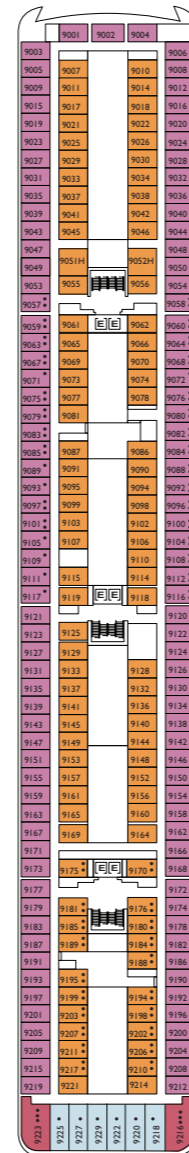

GOLFO PARADISO
DECK 9