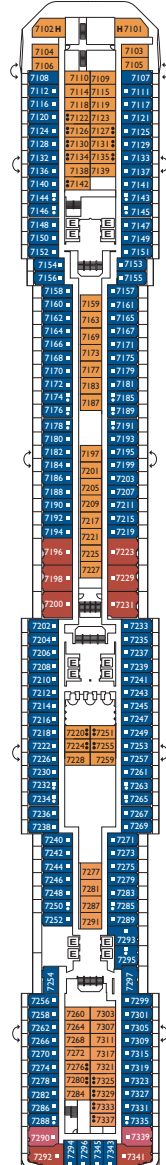

INTERVISTA
DECK 7