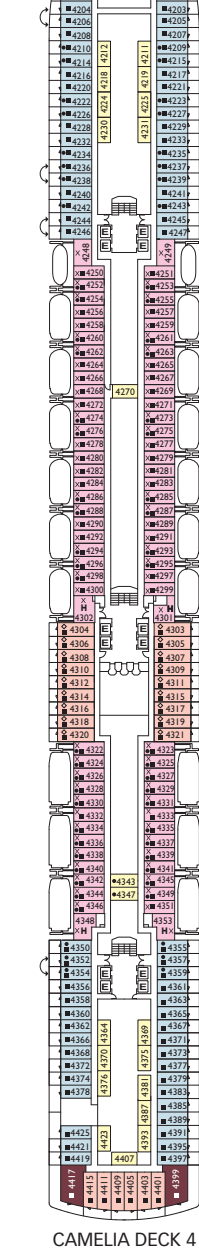

GIGLIO DECK 5

AZALEA DECK 3

CAMELIA DECK 4