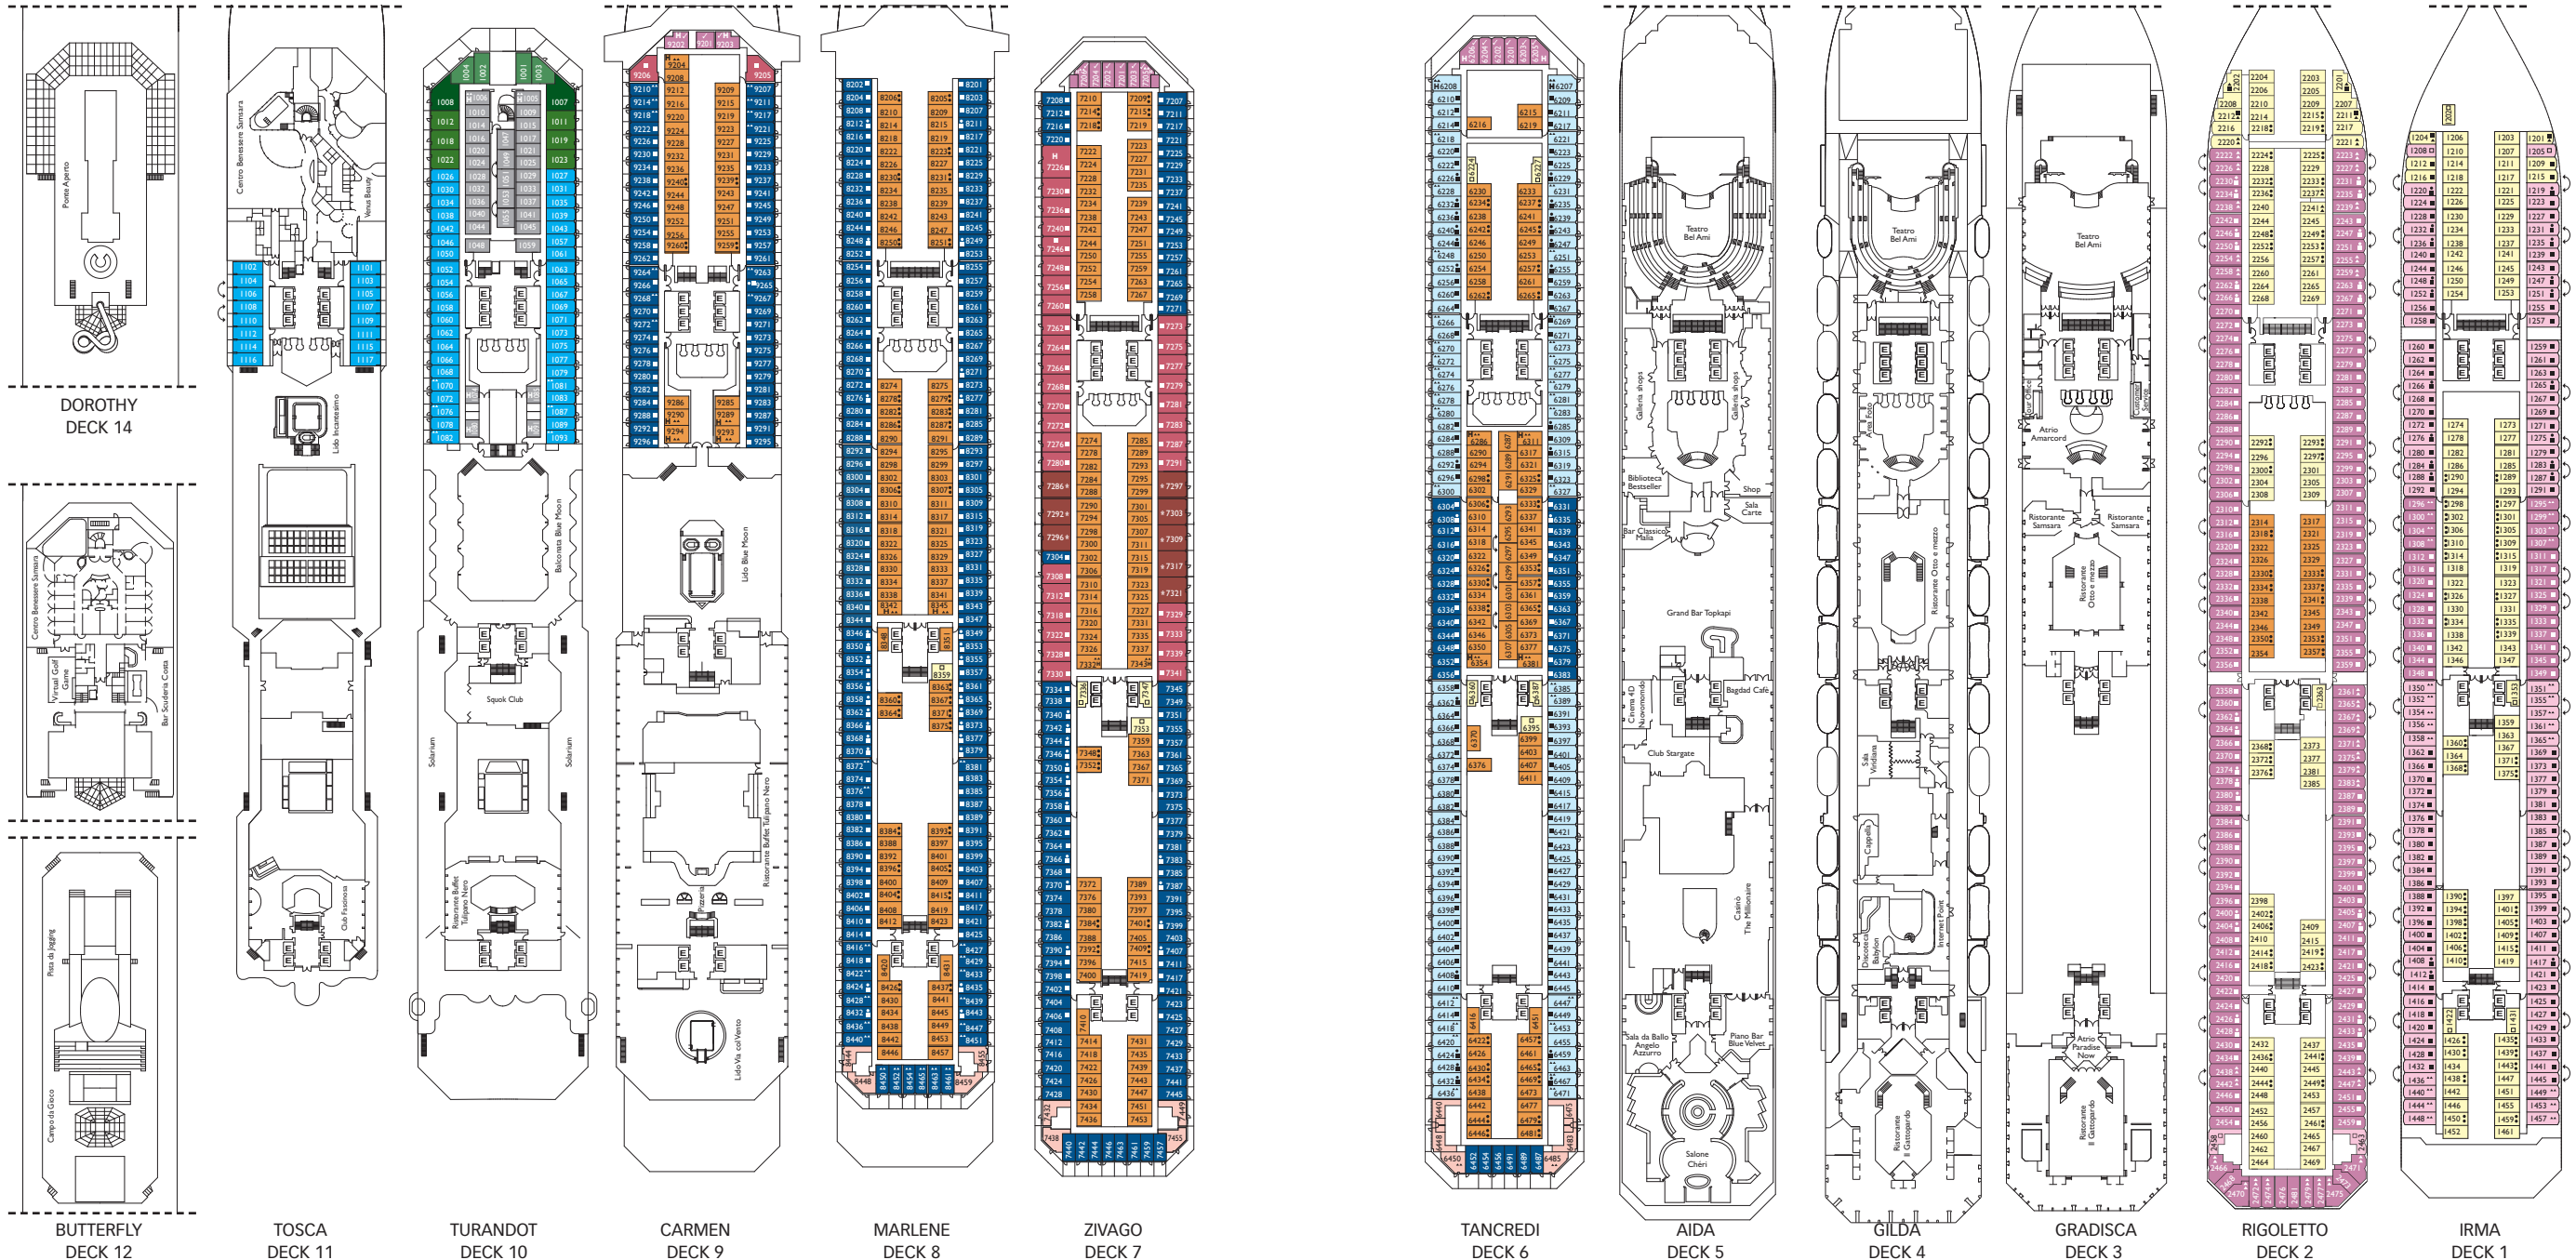

Costa Fascinosa

Innenkabinen

- **Classic** Irma, Rigoletto, Zivago, Tancredi, Marlene, Rigoletto
- **Premium** Rigoletto, Tancredi, Zivago, Marlene, Carmen
- **Samsara** Turandot

Außenkabinen mit Meerblick

- **Classic** Irma, Rigoletto
- **Premium** Irma, Zivago, Tancredi, Carmen, Rigoletto
- **Balkonkabinen mit Meerblick**
- **Classic** Tancredi

- **Premium** Tancredi, Zivago, Marlene, Carmen
- **Samsara** Turandot, Tosca

Bruttoreg.: 114.500 t
Länge: 290 m
Breite: 35,5m
Geschwindigkeit: 21,5 Knoten
Max. Geschwindigkeit: 23 Knoten

- Einzelkabinen
- Behindertengerechte Kabinen
- Kabinen mit Verbindungstür
- Aufzug
- Doppel-Sofabett
- 1 Oberbett
- Einzel-Sofabett
- 2 Unterbetten, die sich nicht zu einem Doppelbett zusammenschieben lassen
- Nicht zu einem Doppelbett zusammenschieben lassen

Hinweis: Doppelbett vorhanden in allen Kategorien.
3. zusätzliches Oberbett vorhanden außer in Samsara-Kabinen und -Suiten.
4. zusätzliches Oberbett vorhanden außer in Mini Suite, Suite und Samsara-Kabinen und -Suiten.

Suiten

- **Mini Suite mit Balkon und Meerblick.** Tancredi, Zivago, Marlene
- **Suite mit Balkon und Meerblick.** Zivago, Carmen
- **Grand Suite mit Balkon und Meerblick.** Zivago

- **Samsara Suite mit Balkon und Meerblick.** Turandot
- **Samsara Suite mit Veranda, Jacuzzi und Meerblick.** Turandot
- **Samsara Grand Suite mit Veranda, Jacuzzi, Balkon und Meerblick.** Turandot