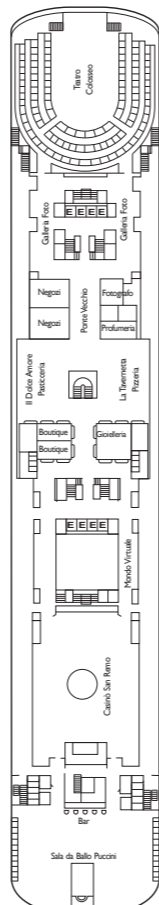

FIRENZE DECK 9