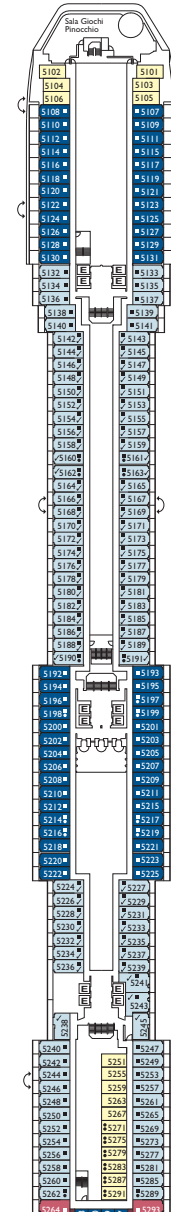

I CLOWNS
DECK 5