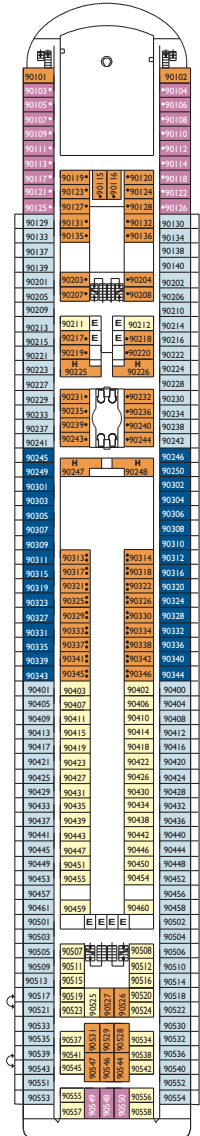

TOSCA DECK 9