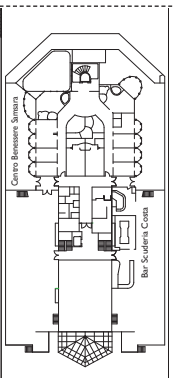

Costa Serena

Innenkabinen

- **Classic** Andromeda, Cassiopea, Centaurus, Acquarius
- **Premium** Cassiopea, Centaurus, Acquarius, Perseus, Libra
- **Samsara** Taurus

Außenkabinen mit Meerblick

- **Classic** Andromeda, Cassiopea
- **Premium** Andromeda, Cassiopea, Centaurus, Acquarius, Libra
- **Samsara** Virgo

Balkonkabinen mit Meerblick

- **Classic** Centaurus
- **Premium** Centaurus, Acquarius, Perseus, Libra
- **Samsara** Taurus

Bruttoreg.: 114.500 t
Länge: 290 m
Breite: 35,5 m
Geschwindigkeit: 21,5 Knoten
Max. Geschwindigkeit: 23 Knoten

- Einzelkabinen
- H Behindertengerechte Kabinen
- ⌄ Kabinen mit Verbindungstür
- ⌄ Aufzug
- Doppel-Sofabett
- 1 Oberbett
- Einzel-Sofabett
- ▲ 2 Unterbetten, die sich nicht zu einem Doppelbett zusammenschieben lassen
- ▲ Nicht zu einem Doppelbett zusammenschieben lassen

Hinweis: Doppelbett vorhanden in allen Kategorien.
3. zusätzliches Oberbett vorhanden außer in Mini Suite und Samsara-Kabinen und -Suiten.
4. zusätzliches Oberbett vorhanden außer in Mini Suite, Suite und Samsara-Kabinen und -Suiten.

- **Grand Suite mit Balkon und Meerblick.** Acquarius
- **Samsara Mini Suite mit Meerblick.** Taurus
- **Samsara Suite mit Balkon und Meerblick.** Taurus

Suiten

- **Mini Suite mit Balkon und Meerblick.** Centaurus, Acquarius, Perseus
- **Suite mit Balkon und Meerblick.** Acquarius, Libra