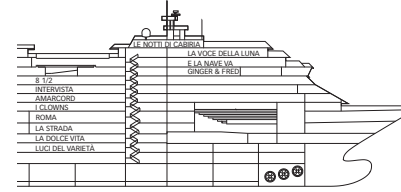

Costa Atlantica

Innenkabinen

- **Classic** Luci del varietà, Roma, I Clowns, Amarcord
- **Premium** Amarcord, Intervista, 8 1/2

Außenkabinen

- **Classic** Roma
- **Premium - mit Meerblick** Luci del varietà

Balkonkabinen mit Meerblick

- **Classic** Roma, I Clowns
- **Premium** Roma, I Clowns, Amarcord, Intervista, 8 1/2

Suiten

- **Suite mit Balkon und Meerblick.** Roma, I Clowns, Amarcord, Intervista, 8 1/2
- **Panorama Suite mit Balkon und Meerblick.** I Clowns, Amarcord
- **Grand Suite mit Balkon und Meerblick.** Roma, Amarcord, Intervista, 8 1/2