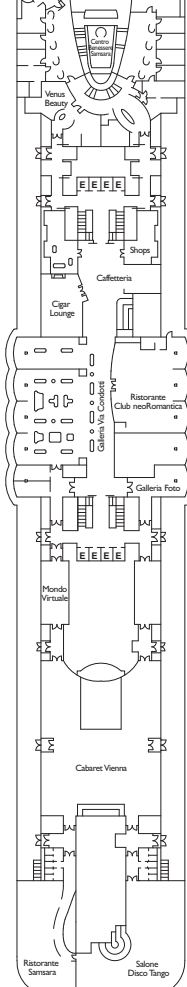

VIENNA DECK 9