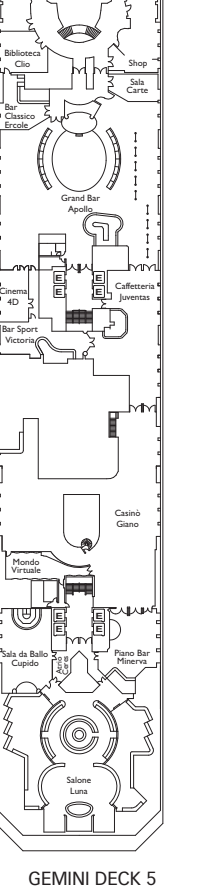

Costa Serena

Innenkabinen

- **Classic** Andromeda, Cassiopea, Centaurus, Acquarius
- **Premium** Cassiopea, Centaurus, Acquarius, Perseus, Libra
- **Samsara** Taurus

Außenkabinen mit Meerblick

- **Classic** Andromeda, Cassiopea
- **Premium** Andromeda, Cassiopea, Centaurus, Acquarius, Libra
- **Samsara** Virgo

Balkonkabinen mit Meerblick

- **Classic** Centaurus
- **Premium** Centaurus, Acquarius, Perseus, Libra
- **Samsara** Taurus

Bruttoreg.: 114.500 t
Länge: 290 m
Breite: 35,5 m
Geschwindigkeit: 21,5 Knoten
Max. Geschwindigkeit: 23 Knoten

- Einzelkabinen
- H Behindertengerechte Kabinen
- ⌄ Kabinen mit Verbindungstür
- ⌄ Aufzug
- Doppel-Sofabett
- 1 Oberbett
- Einzel-Sofabett
- ▲ 2 Unterbetten, die sich nicht zu einem Doppelbett zusammenschieben lassen
- ▲ Nicht zu einem Doppelbett zusammenschieben lassen

Hinweis: Doppelbett vorhanden in allen Kategorien.
3. zusätzliches Oberbett vorhanden außer in Mini Suite und Samsara-Kabinen und -Suiten.
4. zusätzliches Oberbett vorhanden außer in Mini Suite, Suite und Samsara-Kabinen und -Suiten.

- **Grand Suite mit Balkon und Meerblick.** Acquarius
- **Samsara Mini Suite mit Meerblick.** Taurus
- **Samsara Suite mit Balkon und Meerblick.** Taurus

Suiten

- **Mini Suite mit Balkon und Meerblick.** Centaurus, Acquarius, Perseus
- **Suite mit Balkon und Meerblick.** Acquarius, Libra