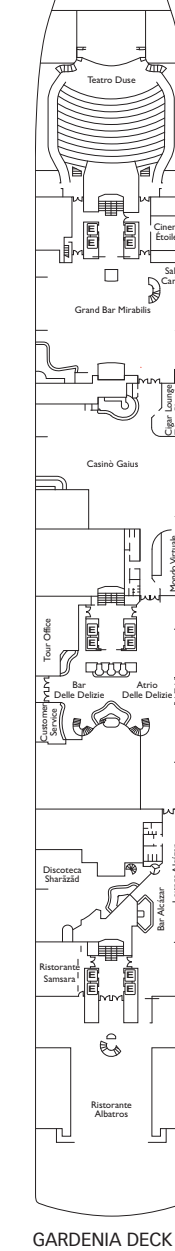

AZALEA DECK 3

NARCISO DECK 1

GARDENIA DECK 2