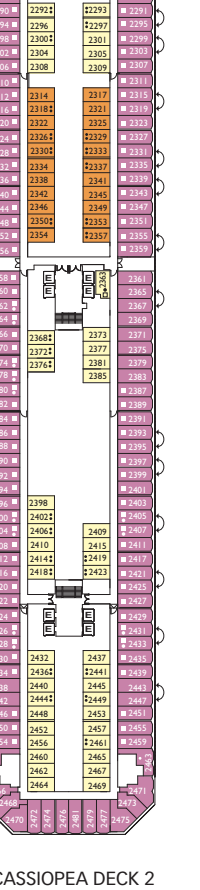

Costa Serena

Innenkabinen

- **Classic** Andromeda, Cassiopea, Centaurus, Acquarius
- **Premium** Cassiopea, Centaurus, Acquarius, Perseus, Libra
- **Samsara** Taurus

Außenkabinen mit Meerblick

- **Classic** Andromeda, Cassiopea
- **Premium** Andromeda, Cassiopea, Centaurus, Acquarius, Libra
- **Samsara** Virgo

Balkonkabinen mit Meerblick

- **Classic** Centaurus
- **Premium** Centaurus, Acquarius, Perseus, Libra
- **Samsara** Taurus

Bruttoreg.: 114.500 t
Länge: 290 m
Breite: 35,5 m
Geschwindigkeit: 21,5 Knoten
Max. Geschwindigkeit: 23 Knoten

- Einzelkabinen
- H Behindertengerechte Kabinen
- ⌄ Kabinen mit Verbindungstür
- ⌄ Aufzug
- Doppel-Sofabett
- 1 Oberbett
- Einzel-Sofabett
- ▲ 2 Unterbetten, die sich nicht zu einem Doppelbett zusammenschieben lassen
- ▲ Nicht zu einem Doppelbett zusammenschieben lassen

Hinweis: Doppelbett vorhanden in allen Kategorien.
3. zusätzliches Oberbett vorhanden außer in Mini Suite und Samsara-Kabinen und -Suiten.
4. zusätzliches Oberbett vorhanden außer in Mini Suite, Suite und Samsara-Kabinen und -Suiten.

- **Grand Suite mit Balkon und Meerblick.** Acquarius
- **Samsara Mini Suite mit Meerblick.** Taurus
- **Samsara Suite mit Balkon und Meerblick.** Taurus

Suiten

- **Mini Suite mit Balkon und Meerblick.** Centaurus, Acquarius, Perseus
- **Suite mit Balkon und Meerblick.** Acquarius, Libra