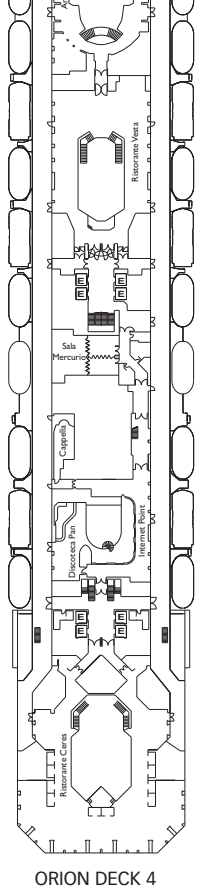

Costa Serena

Innenkabinen

- **Classic** Andromeda, Cassiopea, Centaurus, Acquarius
- **Premium** Cassiopea, Centaurus, Acquarius, Perseus, Libra
- **Samsara** Taurus

Außenkabinen mit Meerblick

- **Classic** Andromeda, Cassiopea
- **Premium** Andromeda, Cassiopea, Centaurus, Acquarius, Libra
- **Samsara** Virgo

Balkonkabinen mit Meerblick

- **Classic** Centaurus
- **Premium** Centaurus, Acquarius, Perseus, Libra
- **Samsara** Taurus

Bruttoreg.: 114.500 t
Länge: 290 m
Breite: 35,5 m
Geschwindigkeit: 21,5 Knoten
Max. Geschwindigkeit: 23 Knoten

- Einzelkabinen
- H Behindertengerechte Kabinen
- ⌄ Kabinen mit Verbindungstür
- ⌄ Aufzug
- Doppel-Sofabett
- 1 Oberbett
- Einzel-Sofabett
- ▲ 2 Unterbetten, die sich nicht zu einem Doppelbett zusammenschieben lassen
- ▲ Nicht zu einem Doppelbett zusammenschieben lassen

Hinweis: Doppelbett vorhanden in allen Kategorien.
3. zusätzliches Oberbett vorhanden außer in Mini Suite und Samsara-Kabinen und -Suiten.
4. zusätzliches Oberbett vorhanden außer in Mini Suite, Suite und Samsara-Kabinen und -Suiten.

- **Grand Suite mit Balkon und Meerblick.** Acquarius
- **Samsara Mini Suite mit Meerblick.** Taurus
- **Samsara Suite mit Balkon und Meerblick.** Taurus

Suiten

- **Mini Suite mit Balkon und Meerblick.** Centaurus, Acquarius, Perseus
- **Suite mit Balkon und Meerblick.** Acquarius, Libra