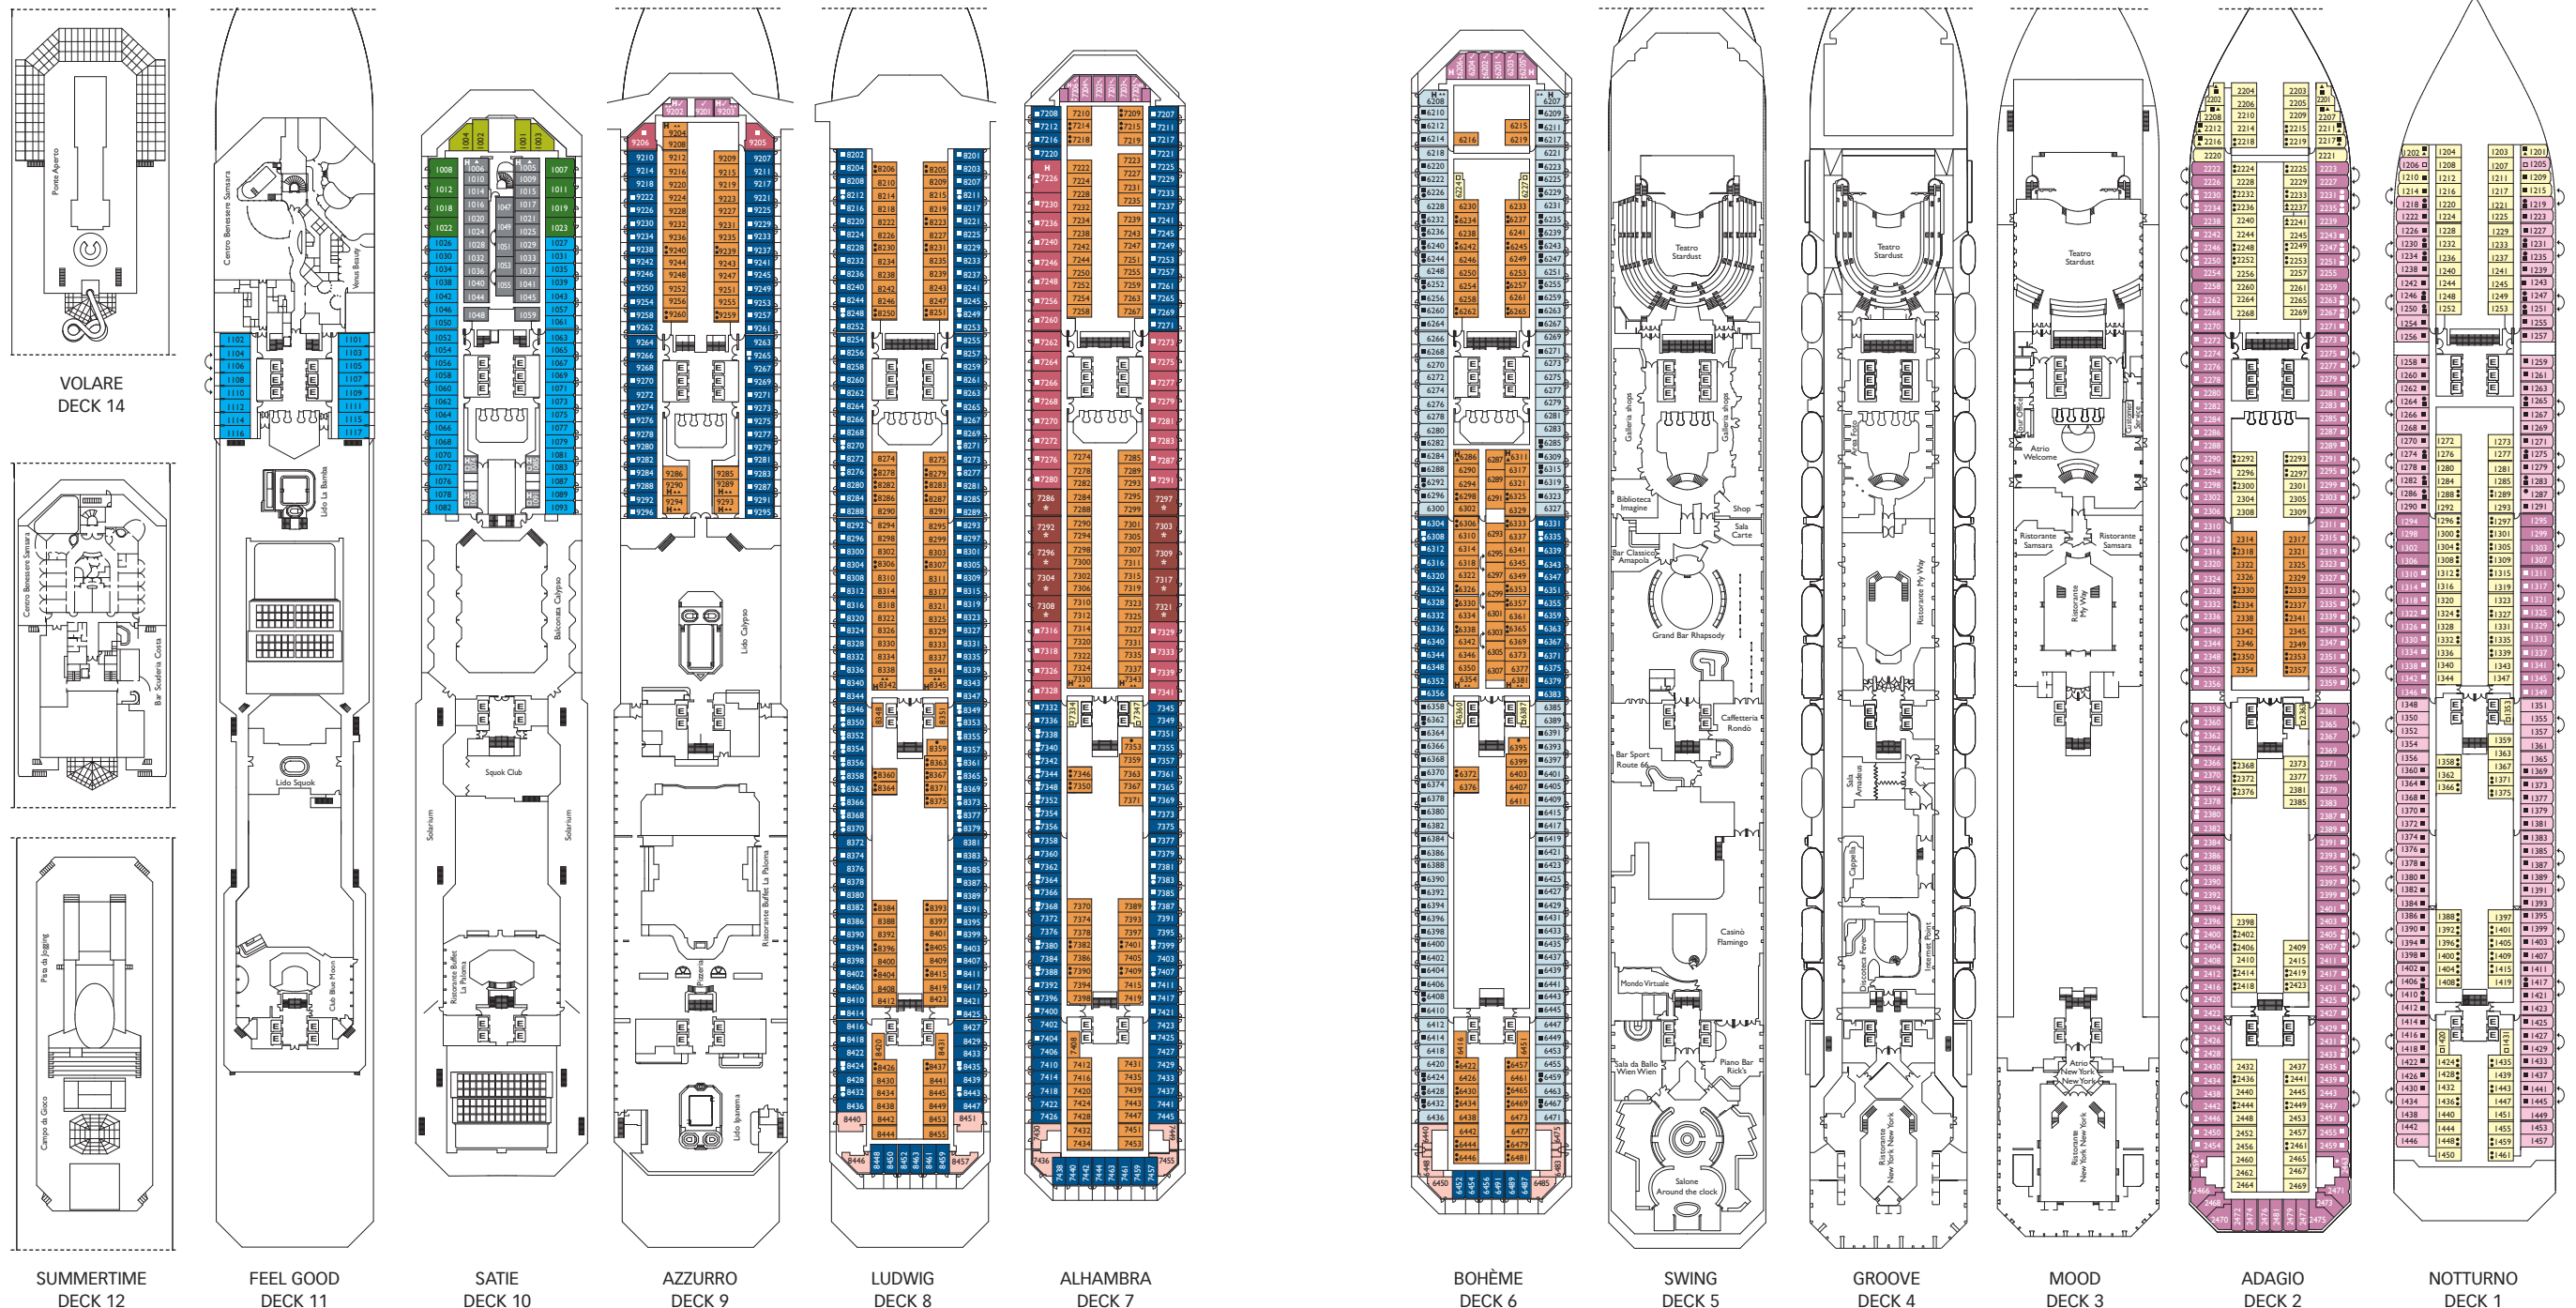

Costa Pacifica

Bruttoreg.: 114.500 t
Länge: 290 m
Breite: 35,5 m
Geschwindigkeit: 21,5 Knoten
Max. Geschwindigkeit: 23 Knoten

- ✓ Kabinen mit eingeschränkter Sicht
- Einzelkabinen
- H Behindertengerechte Kabinen
- ⌘ Kabinen mit Verbindungstür
- E Aufzug
- Doppel-Sofabett
- ★ 1 Oberbett
- Einzel-Sofabett
- ▲▲ 2 Unterbetten, die sich nicht zu einem Doppelbett zusammenschieben lassen
- ▲ Nicht zu einem Doppelbett zusammenschieben lassen

Hinweis: Doppelbett vorhanden in allen Kategorien.
3. zusätzliches Oberbett vorhanden außer in Mini Suite und Samsara-Kabinen und -Suiten.
4. zusätzliches Oberbett vorhanden außer in Mini Suite, Suite und Samsara-Kabinen und -Suiten.

Innenkabinen

- **Classic** Notturmo, Adagio, Bohème, Alhambra
- **Premium** Adagio, Bohème, Alhambra, Ludwig, Azzurro
- **Samsara** Satie

Außenkabinen mit Meerblick

- **Classic** Notturmo, Adagio
- **Premium** Notturmo, Adagio, Bohème, Alhambra, Azzurro

Balkonkabinen mit Meerblick

- **Classic** Bohème
- **Premium** Bohème, Alhambra, Ludwig, Azzurro
- **Samsara** Satie, Feel Good

Suiten

- **Mini Suite mit Balkon und Meerblick.** Bohème, Alhambra, Ludwig
- **Suite mit Balkon und Meerblick.** Alhambra, Azzurro
- **Grand Suite mit Balkon und Meerblick.** Alhambra
- **Samsara Mini Suite mit Meerblick.** Satie
- **Samsara Suite mit Balkon und Meerblick.** Satie

DECKPLAN

Costa Pacifica