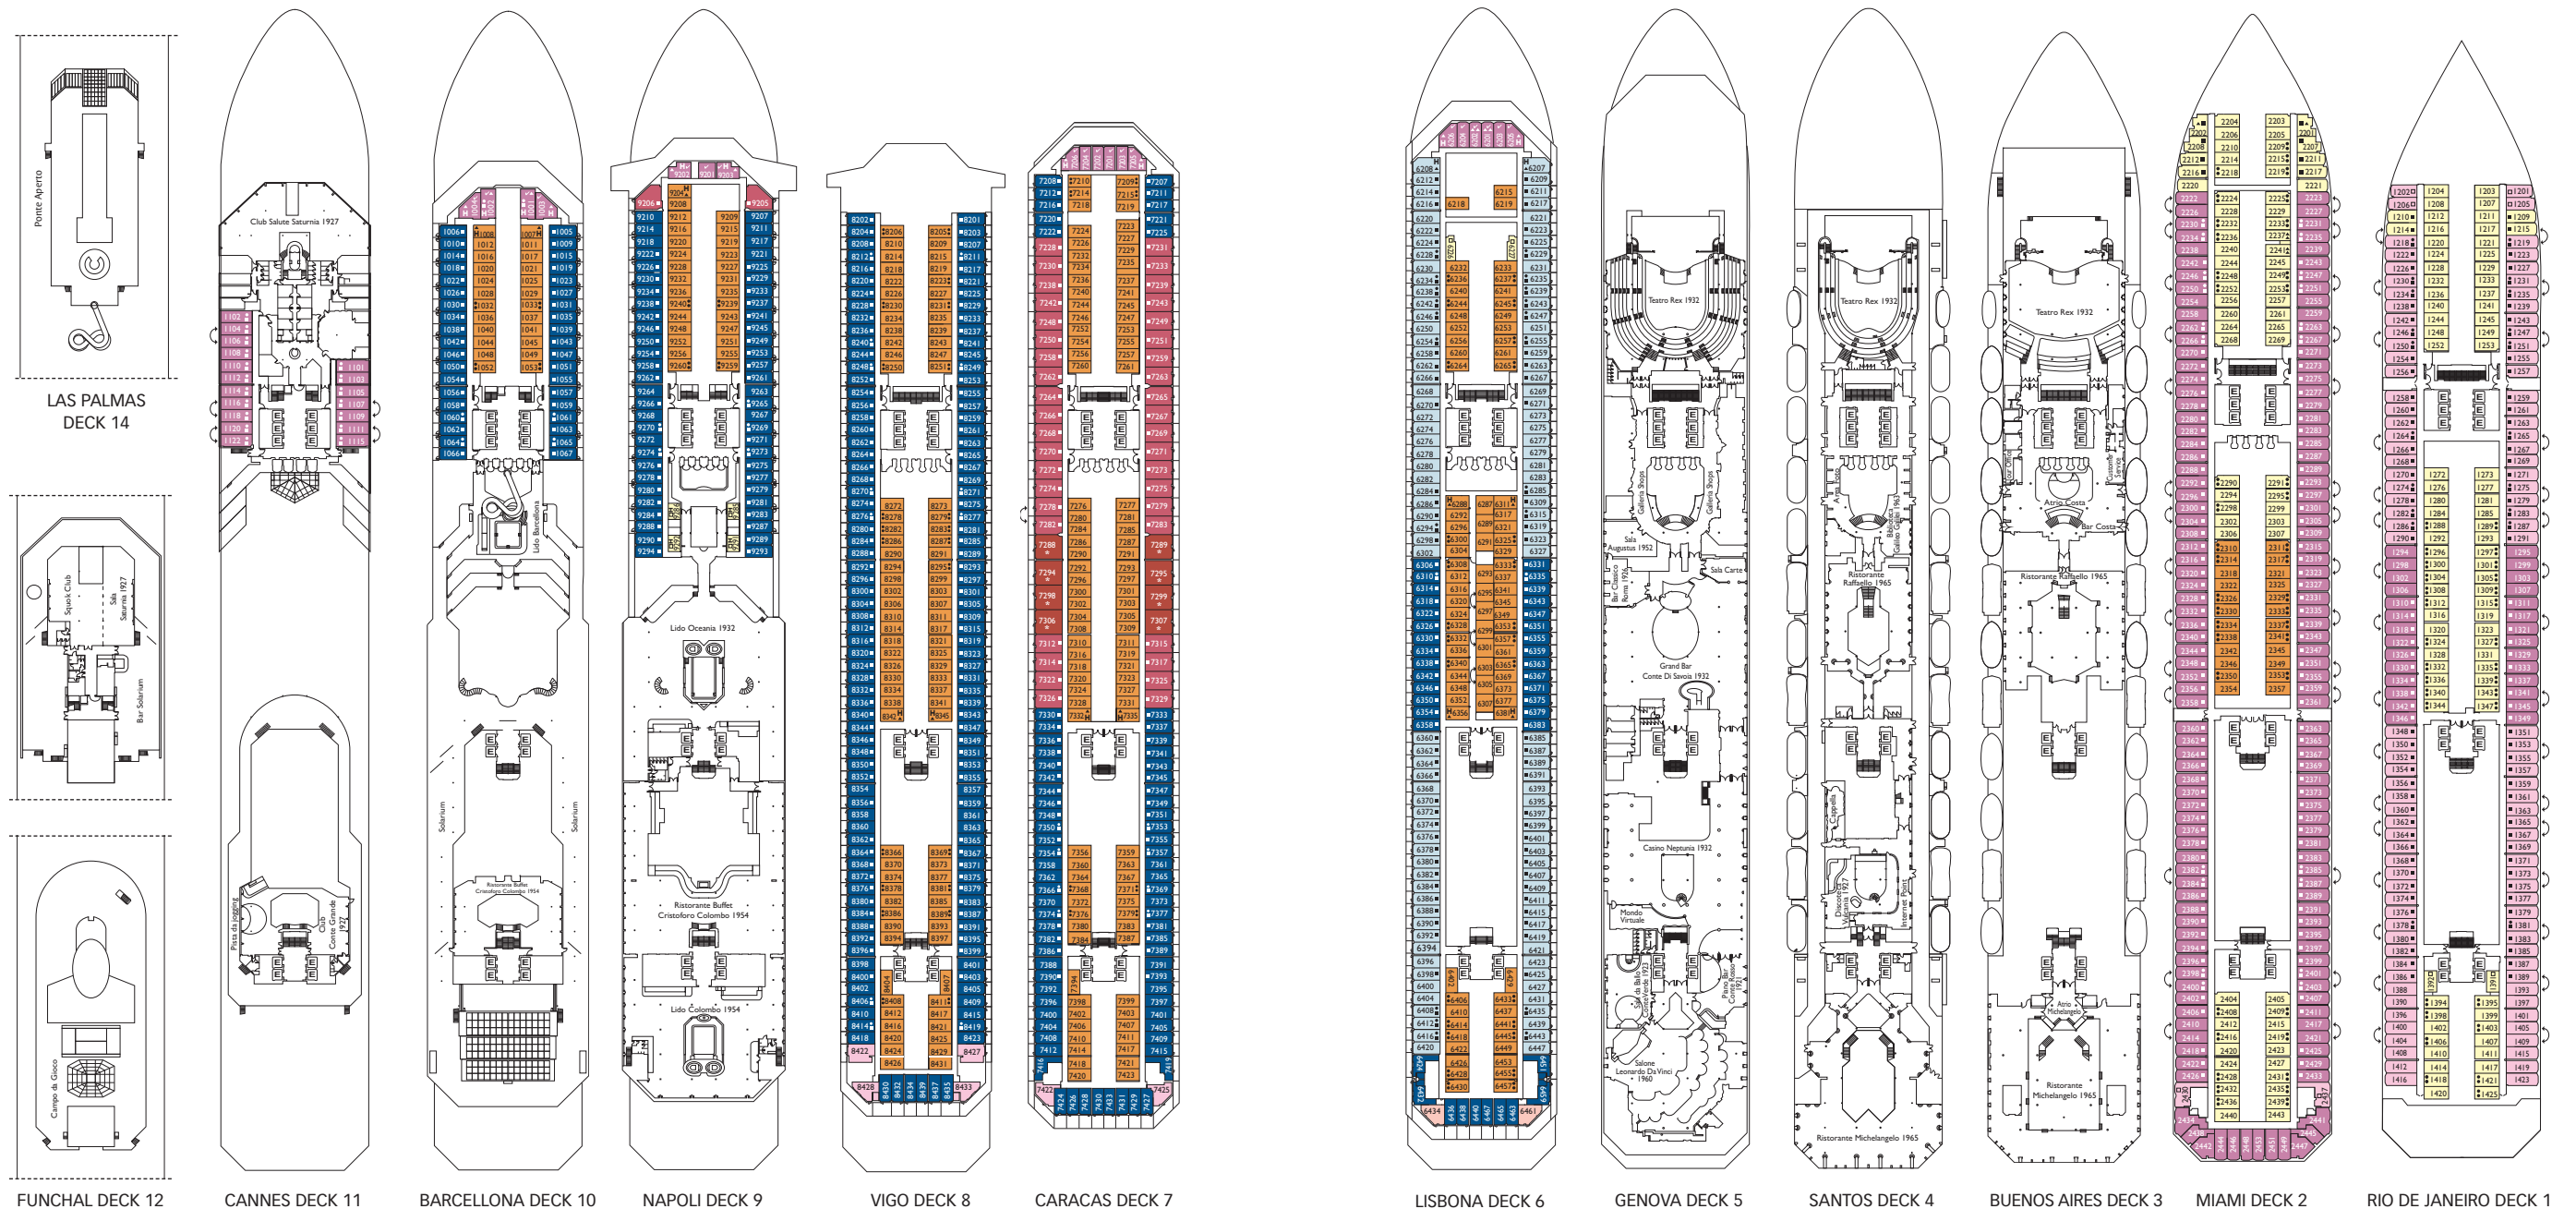

Costa Fortuna

Bruttoreg.: 103.000 t
Länge: 272 m
Breite: 36 m
Geschwindigkeit: 20 Knoten
Max. Geschwindigkeit: 22 Knoten

- ✓ Kabinen mit eingeschränkter Sicht
- Einzelkabinen
- H Behindertengerechte Kabinen
- ⌒ Kabinen mit Verbindungstür
- E Aufzug
- Doppel-Sofabett
- 1 Oberbett
- Einzel-Sofabett
- ▲▲ 2 Unterbetten, die sich nicht zu einem Doppelbett zusammenschieben lassen
- ▲ Nicht zu einem Doppelbett zusammenschieben lassen

Hinweis: Doppelbett vorhanden in allen Kategorien.
3. zusätzliches Oberbett vorhanden außer in Mini Suite.
4. zusätzliches Oberbett vorhanden außer in Mini Suite und Suite.

Innenkabinen

- Classic Rio de Janeiro, Miami
- Premium Miami, Lisbona, Caracas, Vigo, Napoli, Barcellona

Balkonkabinen mit Meerblick

- Classic Lisbona
- Premium Lisbona, Caracas, Napoli, Vigo, Barcellona

Suiten

- Mini Suite mit Balkon und Meerblick. Lisbona, Caracas, Vigo
- Suite mit Balkon und Meerblick. Caracas, Napoli
- Grand Suite mit Balkon und Meerblick. Caracas

Außenkabinen mit Meerblick

- Classic Rio de Janeiro, Miami
- Premium Rio de Janeiro, Miami, Lisbona, Caracas, Napoli, Barcellona, Cannes

DECKPLAN

Costa Fortuna