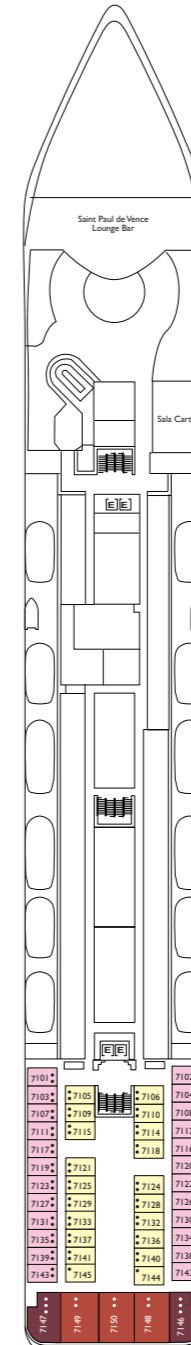

PROVENCE
DECK 7