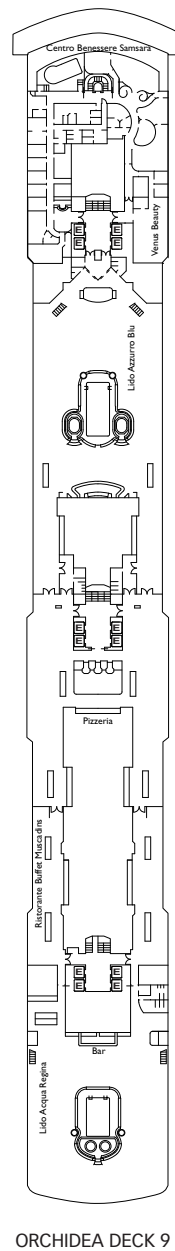

MAGNOLIA DECK 10

PETUNIA DECK 8

ORCHIDEA DECK 9