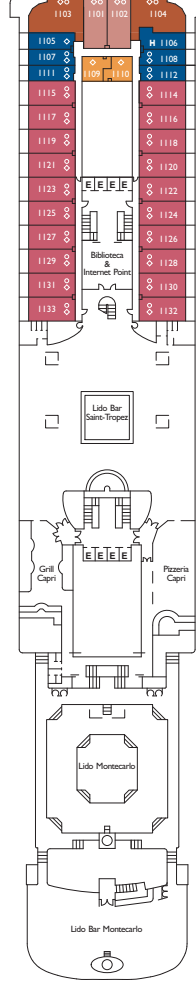

MONTECARLO DECK 11