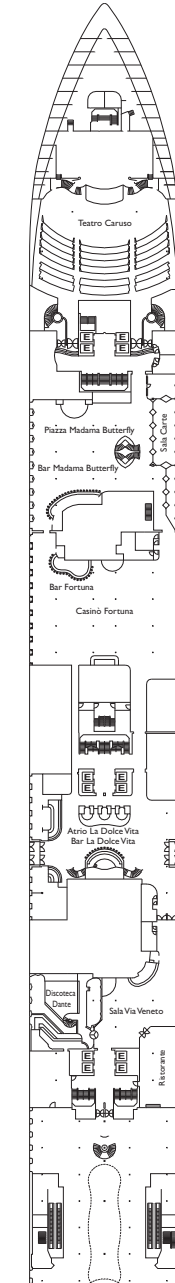

LA DOLCE VITA
DECK 2