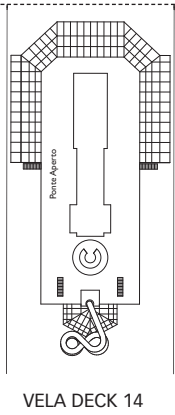

Costa Serena

Innenkabinen

- **Classic** Andromeda, Cassiopea, Centaurus, Acquarius
- **Premium** Cassiopea, Centaurus, Acquarius, Perseus, Libra
- **Samsara** Taurus

Außenkabinen mit Meerblick

- **Classic** Andromeda, Cassiopea
- **Premium** Andromeda, Cassiopea, Centaurus, Acquarius, Libra
- **Samsara** Virgo

Balkonkabinen mit Meerblick

- **Classic** Centaurus
- **Premium** Centaurus, Acquarius, Perseus, Libra
- **Samsara** Taurus

Bruttoreg.: 114.500 t
Länge: 290 m
Breite: 35,5 m
Geschwindigkeit: 21,5 Knoten
Max. Geschwindigkeit: 23 Knoten

- Einzelkabinen
- H Behindertengerechte Kabinen
- ⌄ Kabinen mit Verbindungstür
- ⌄ Aufzug
- Doppel-Sofabett
- 1 Oberbett
- Einzel-Sofabett
- ▲ 2 Unterbetten, die sich nicht zu einem Doppelbett zusammenschieben lassen
- ▲ Nicht zu einem Doppelbett zusammenschieben lassen

Hinweis: Doppelbett vorhanden in allen Kategorien.
3. zusätzliches Oberbett vorhanden außer in Mini Suite und Samsara-Kabinen und -Suiten.
4. zusätzliches Oberbett vorhanden außer in Mini Suite, Suite und Samsara-Kabinen und -Suiten.

- **Grand Suite mit Balkon und Meerblick.** Acquarius
- **Samsara Mini Suite mit Meerblick.** Taurus
- **Samsara Suite mit Balkon und Meerblick.** Taurus

Suiten

- **Mini Suite mit Balkon und Meerblick.** Centaurus, Acquarius, Perseus
- **Suite mit Balkon und Meerblick.** Acquarius, Libra