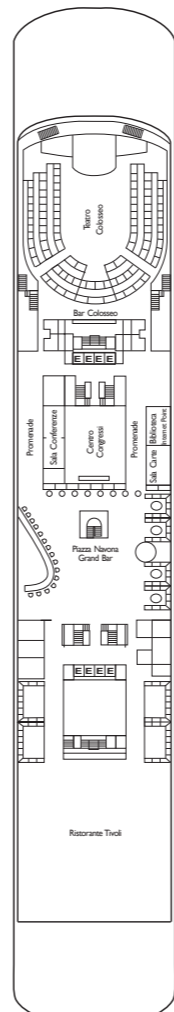

Costa Classica

Bruttoreg.: 53.000 t
Länge: 220 m
Breite: 31 m
Geschwindigkeit: 18,5 Knoten
Max. Geschwindigkeit: 20 Knoten

- Einzelkabinen
- H Behindertengerechte Kabinen
- E Aufzug
- 1 Doppelbett, die sich nicht zu 2 Unterbetten zusammenschieben lassen
- Doppel-Sofabett
- + 1 Unterbett
- 1 Ober-/Unterbett
- 1 Schlafsessel

Hinweis: Doppelbett vorhanden in allen Kategorien.
3. zusätzliches Oberbett vorhanden in allen Kategorien.
4. zusätzliches Oberbett vorhanden außer in den Außenkabinen Classic und Premium.

Innenkabinen

- Classic Venezia, Pisa, Amalfi, Genova
- Premium Amalfi, Genova

Außenkabinen mit Meerblick

- Classic Venezia, Pisa, Amalfi
- Premium Pisa, Amalfi, Genova

Suiten

- Suite mit Balkon und Meerblick. Portofino

CORTINA DECK 14

RAVELLO DECK 12

CAPRI DECK 11

PORTOFINO DECK 10

FIRENZE DECK 9

ROMA DECK 8

GENOVA DECK 7

AMALFI DECK 6

PISA DECK 5

VENEZIA DECK 4