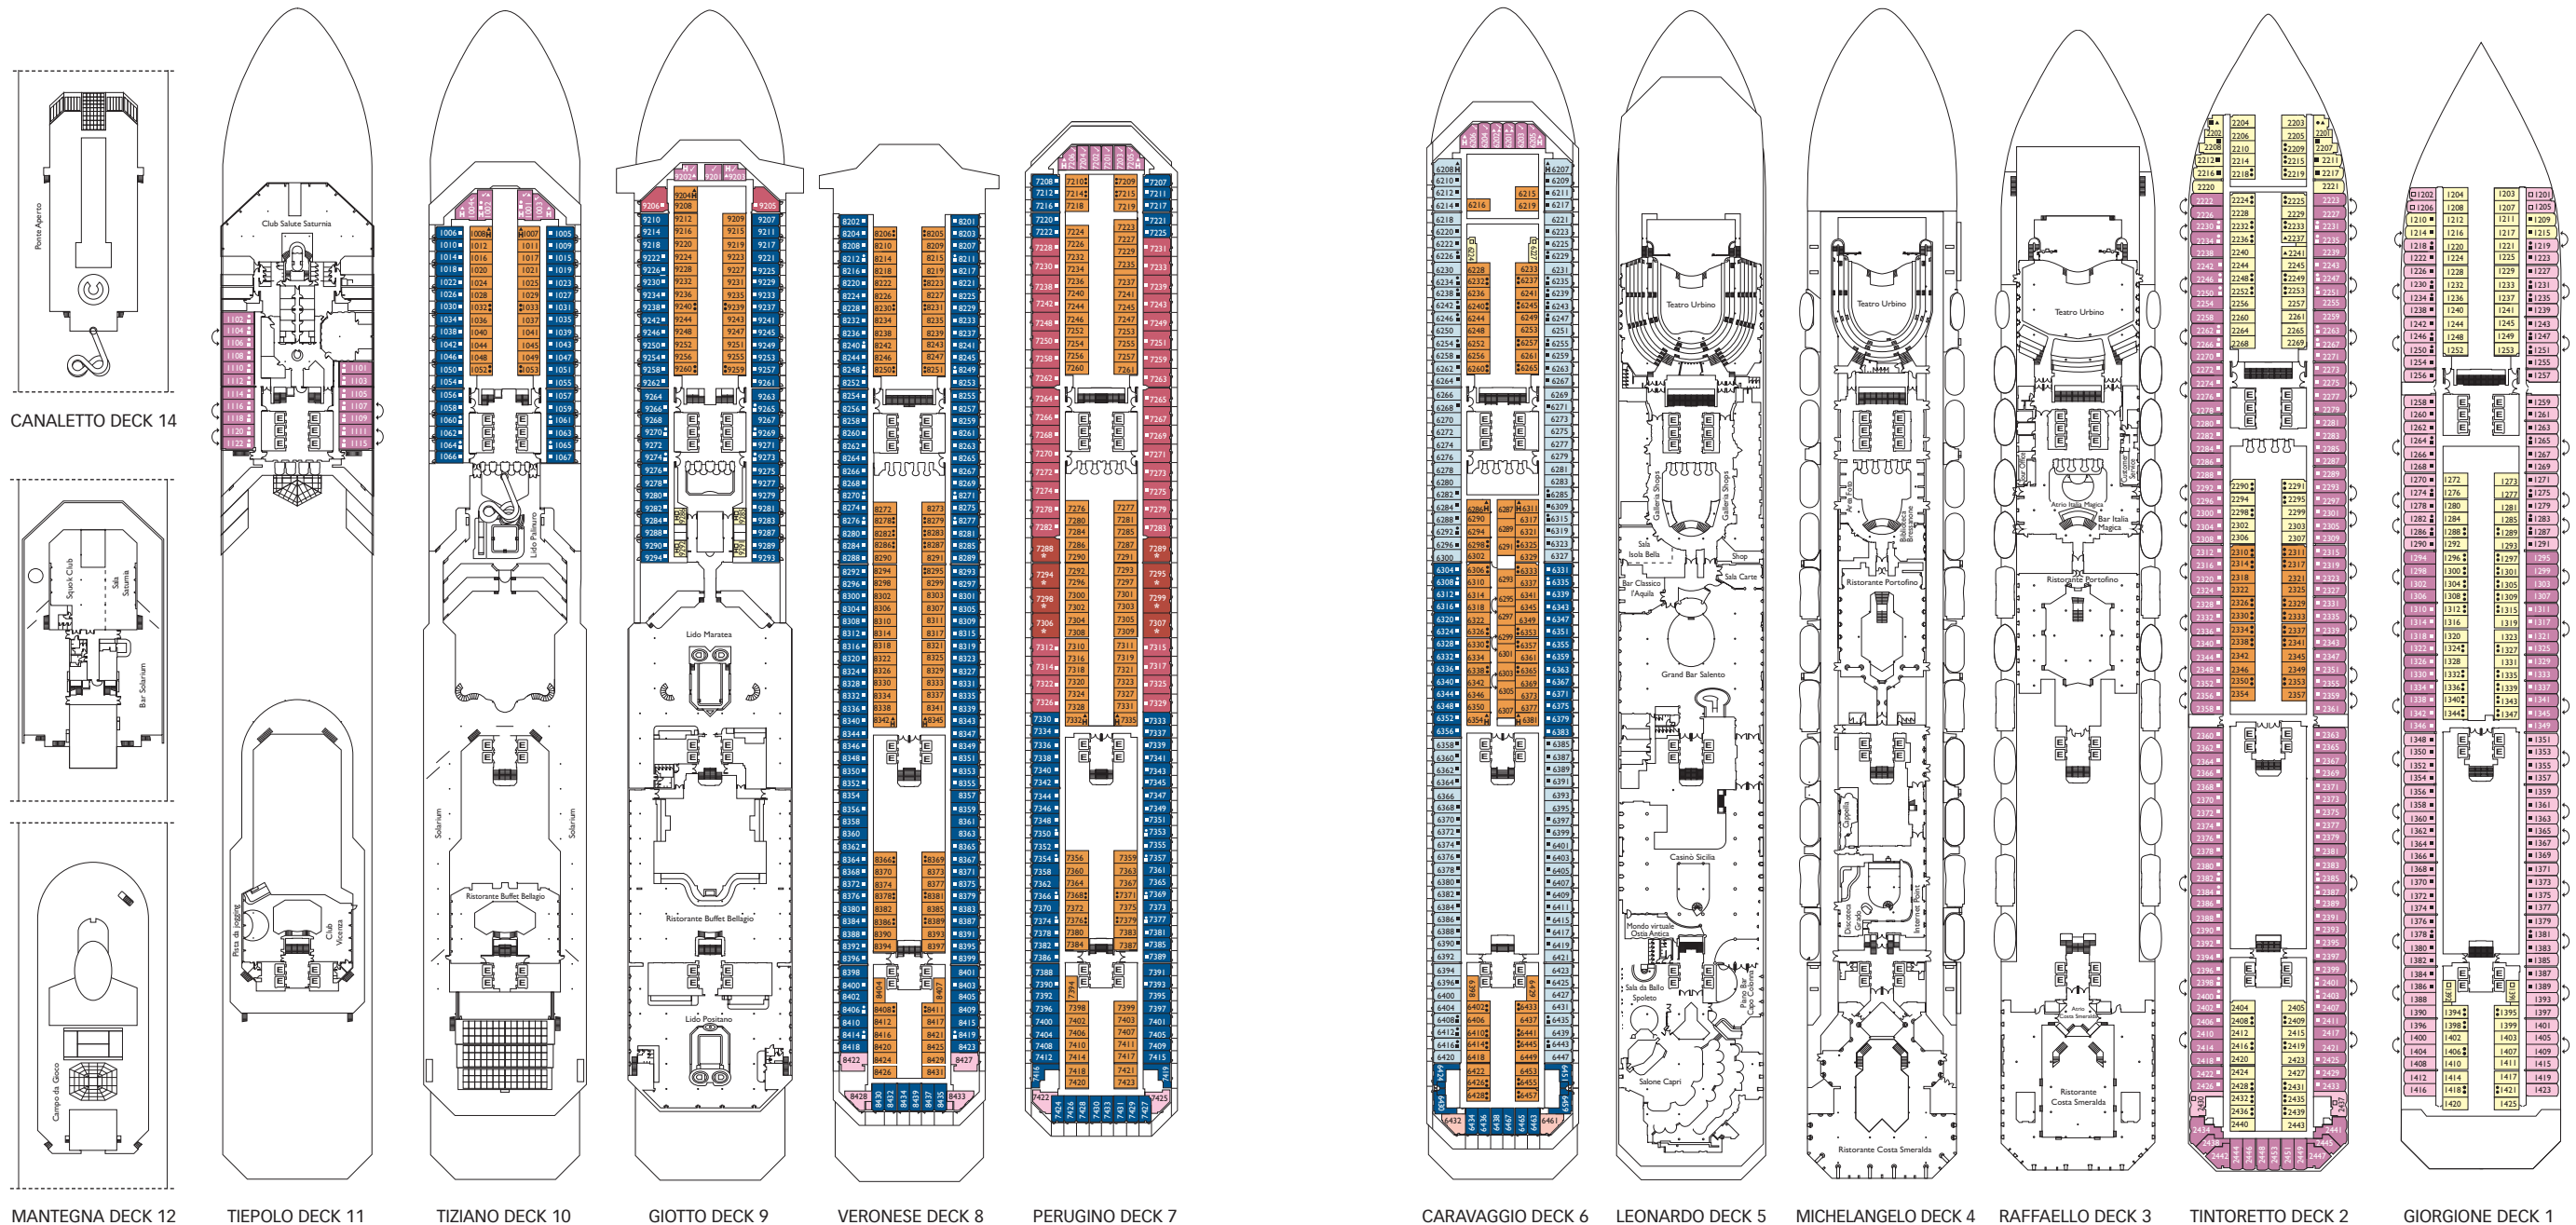

Costa Magica

Innenkabinen

- **Classic**
- **Premium**

Giorgione, Tintoretto, Tintoretto, Caravaggio, Perugino, Veronese, Giotto, Tiziano

Außenkabinen mit Meerblick

- **Classic**
- **Premium**

Giorgione, Tintoretto, Giorgione, Tintoretto, Caravaggio, Perugino, Giotto, Tiziano, Tiepolo

Balkonkabinen mit Meerblick

- **Classic**
- **Premium**

Caravaggio, Caravaggio, Perugino, Giotto, Veronese, Tiziano

Bruttoreg.: 103.000 t
Länge: 272 m
Breite: 36 m
Geschwindigkeit: 20 Knoten
Max. Geschwindigkeit: 22 Knoten

Suiten

- **Mini Suite mit Balkon und Meerblick.**
  Caravaggio, Perugino, Veronese
- **Suite mit Balkon und Meerblick.**
  Perugino, Giotto

- **Grand Suite mit Balkon und Meerblick.**
  Perugino

- ✓ Kabinen mit eingeschränkter Sicht
- Einzelkabinen
- H Behindertengerechte Kabinen
- ζ Kabinen mit Verbindungstür
- E Aufzug
- Doppel-Sofabett
- ★ 1 Oberbett
- Einzel-Sofabett
- ▲▲ 2 Unterbetten, die sich nicht zu einem Doppelbett zusammenschieben lassen
- ▲ Nicht zu einem Doppelbett zusammenschieben lassen

Hinweis: Doppelbett vorhanden in allen Kategorien.
3. zusätzliches Oberbett vorhanden außer in Mini Suite.
4. zusätzliches Oberbett vorhanden außer in Mini Suite und Suite.

DECKPLAN

Costa Magica