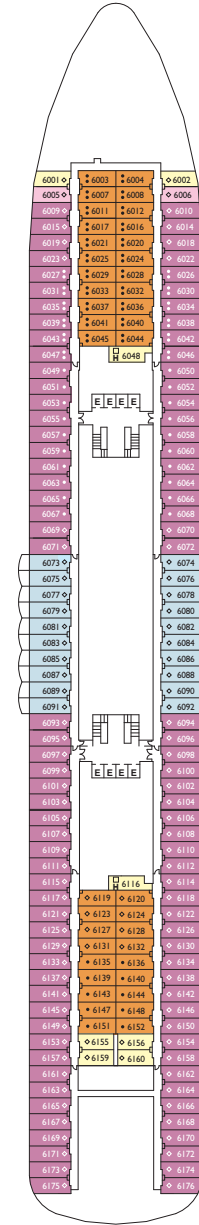

LONDON DECK 6