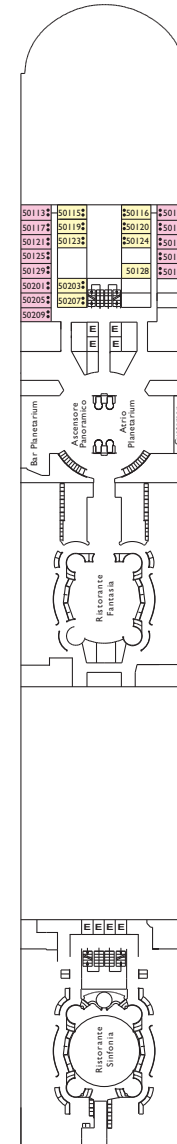

BOHÈME DECK 5