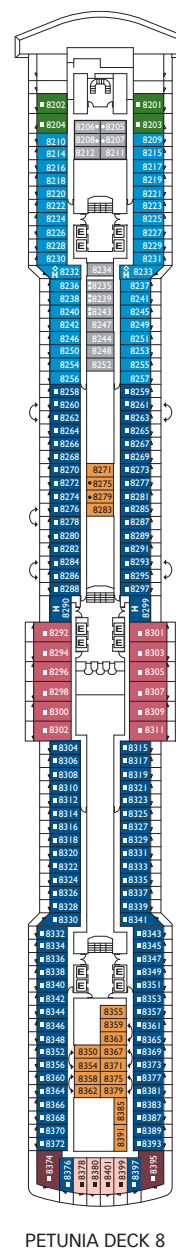

ORCHIDEA DECK 9

IBISCO DECK 7

PETUNIA DECK 8