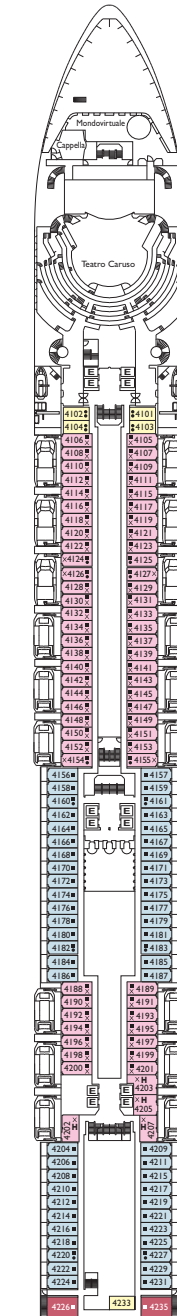

Costa Atlantica

Innenkabinen

- **Classic** Luci del varietà, Roma, I Clowns, Amarcord
- **Premium** Amarcord, Intervista, 8 1/2

Außenkabinen

- **Classic** Roma
- **Premium - mit Meerblick** Luci del varietà

Balkonkabinen mit Meerblick

- **Classic** Roma, I Clowns
- **Premium** Roma, I Clowns, Amarcord, Intervista, 8 1/2

Suiten

- **Suite mit Balkon und Meerblick.** Roma, I Clowns, Amarcord, Intervista, 8 1/2
- **Panorama Suite mit Balkon und Meerblick.** I Clowns, Amarcord
- **Grand Suite mit Balkon und Meerblick.** Roma, Amarcord, Intervista, 8 1/2

Bruttoreg.: 86.000 t
Länge: 292 m
Breite: 32 m
Geschwindigkeit: 22 Knoten
Max. Geschwindigkeit: 24 Knoten

- ✓ Kabinen mit eingeschränkter Sicht
- ✗ Kabinen mit sehr eingeschränkter Sicht
- Einzelkabinen
- Behindertengerechte Kabinen
- ⌘ Kabinen mit Verbindungstür
- E Aufzug
- 1 Oberbett
- Einzel-Sofabett

E LA NAVE VA
DECK 10

ROMA
DECK 4