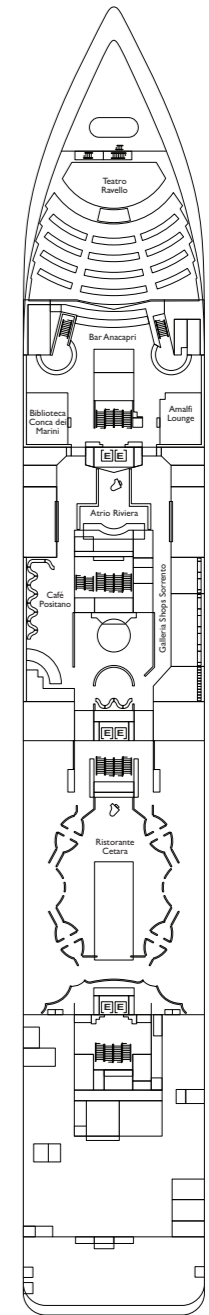

COSTIERA AMALFITANA
DECK 5

Suiten

- **Mini Suite mit Balkon und Meerblick.** Golfo Paradiso
- **Suite mit Balkon und Meerblick.** Golfo Paradiso, Riviera dei Fiori

- **Panorama Suite mit Balkon und Meerblick.** Provence, Les Calanques

- **Grand Suite mit Balkon und Meerblick.** Provence, LeCalanques