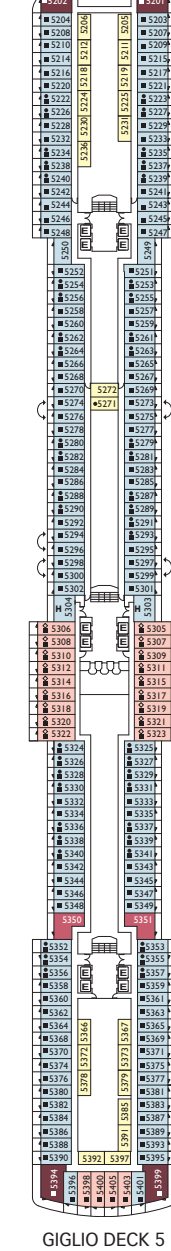

ORTENSIA DECK 6

CAMELIA DECK 4

GIGLIO DECK 5