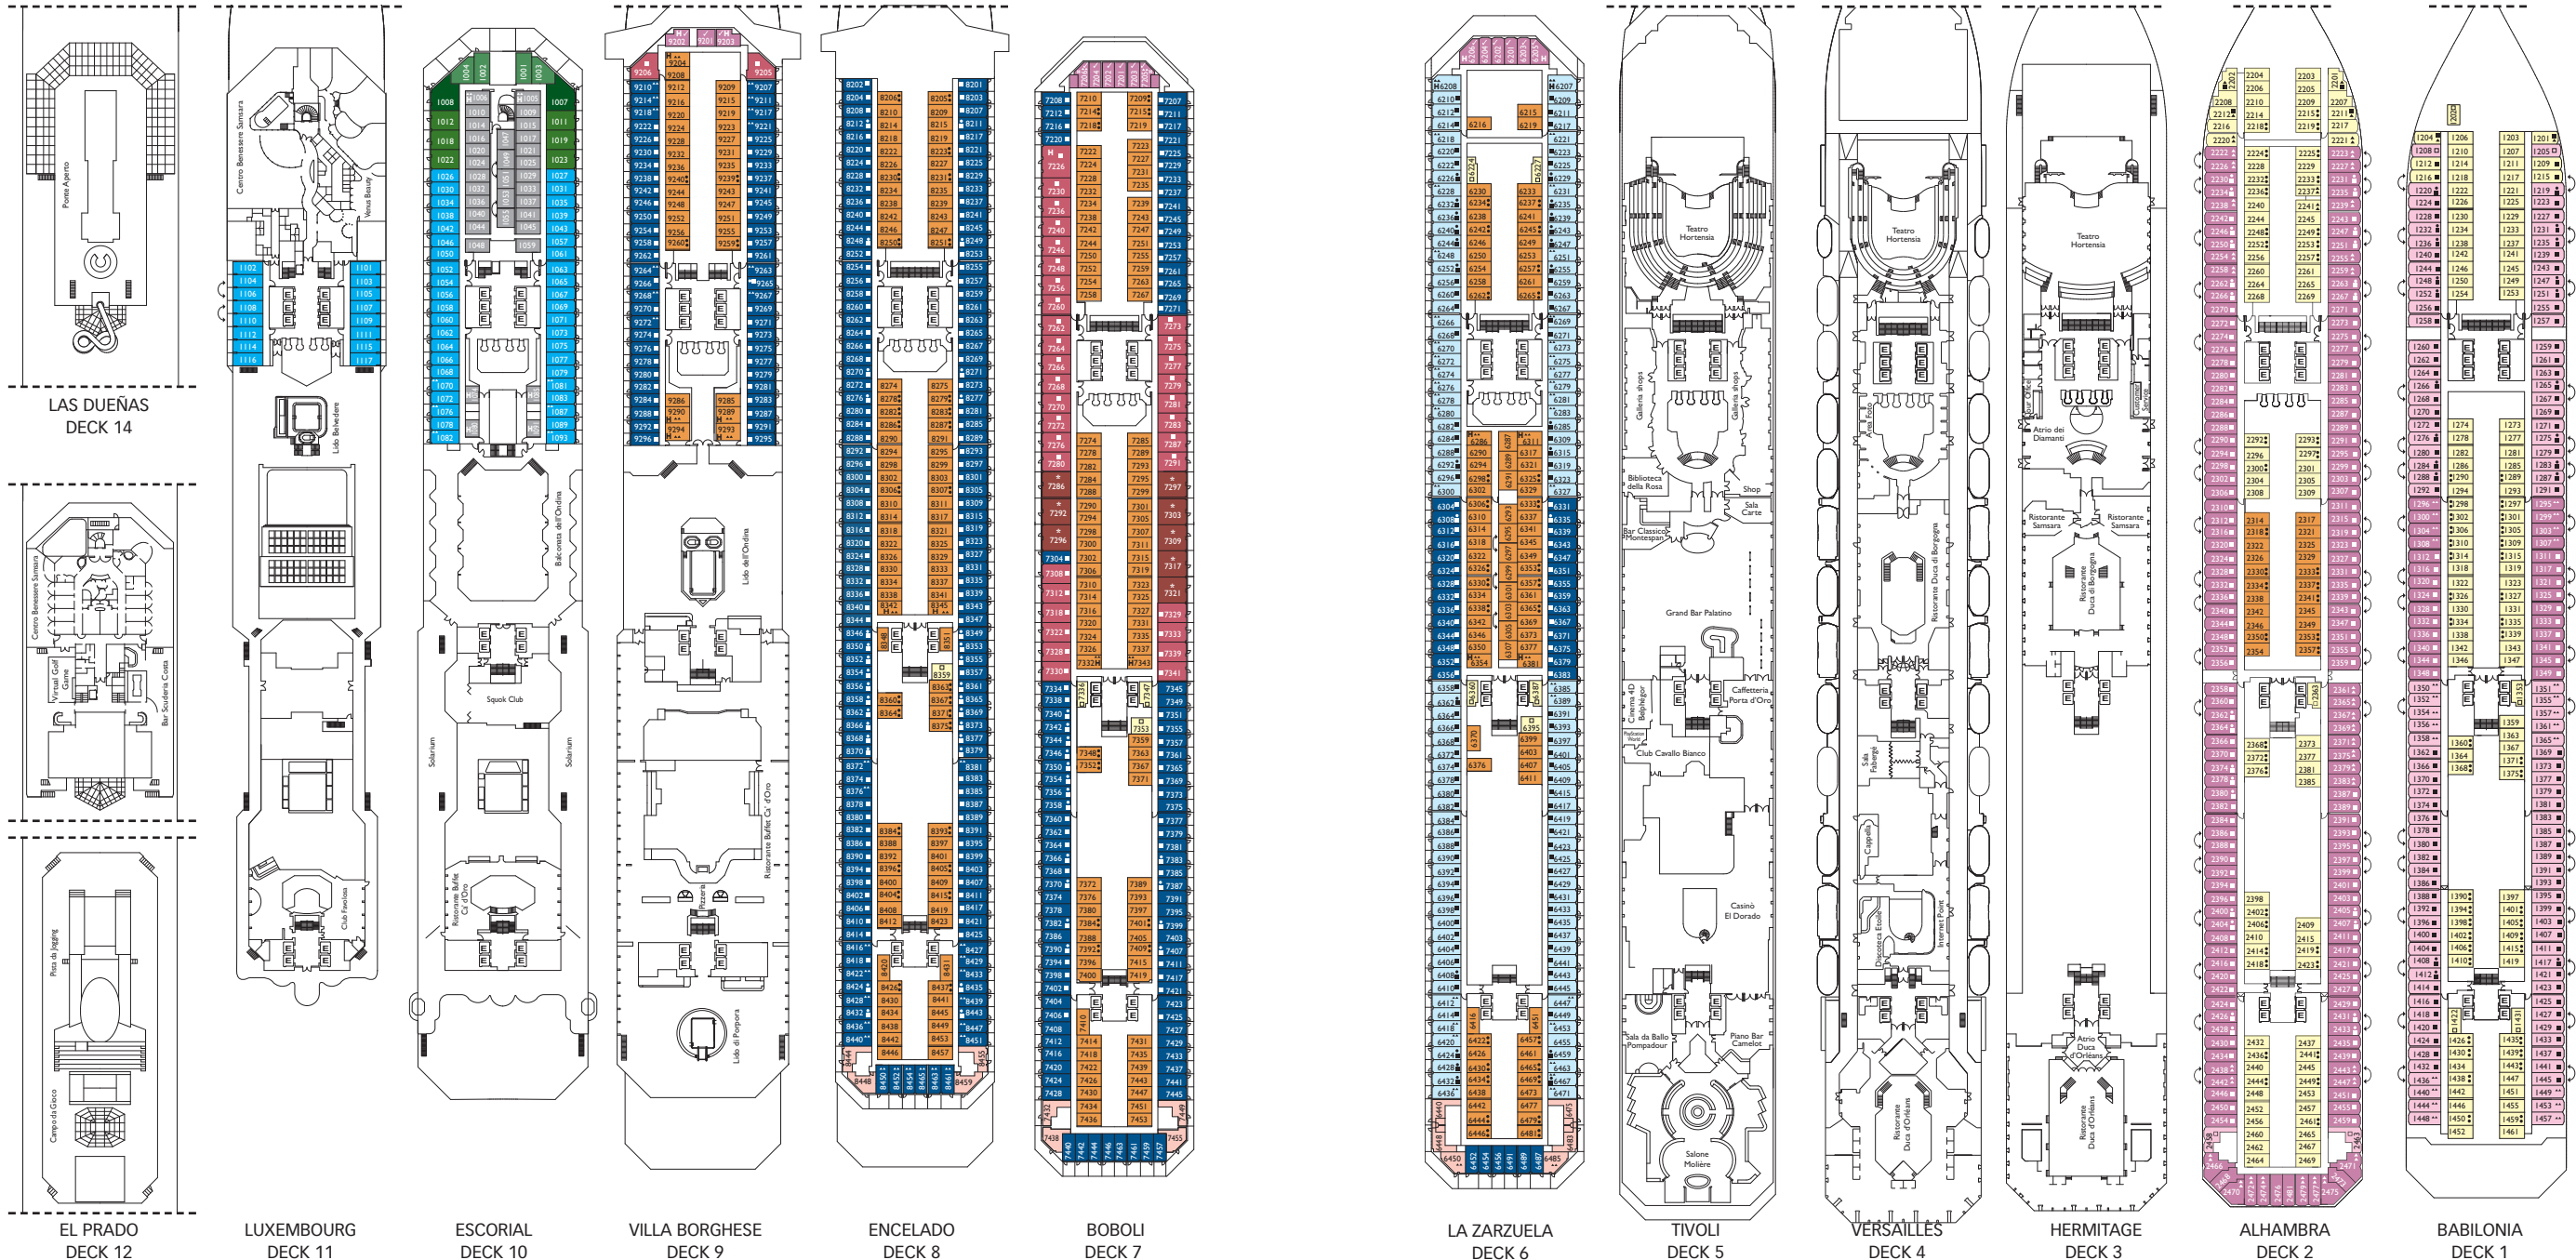

Costa Favolosa

Innenkabinen

- **Classic** Babilonia, Alhambra, Boboli, La Zarzuela, Encelado, Alhambra, La Zarzuela, Boboli, Encelado, Villa Borghese
- **Premium** Escorial
- **Samsara** Escorial

Außenkabinen mit Meerblick

- **Classic** Babilonia, Alhambra
- **Premium** Babilonia, Boboli, La Zarzuela, Villa Borghese, Alhambra
- **Balkonkabinen mit Meerblick**
  - **Classic** La Zarzuela

- **Premium** La Zarzuela, Boboli, Encelado, Villa Borghese
- **Samsara** Luxembour, Escorial

Bruttoreg.: 114.500 t
Länge: 290 m
Breite: 35,5 m
Geschwindigkeit: 21,5 Knoten
Max. Geschwindigkeit: 23 Knoten

- Einzelkabinen
- H Behindertengerechte Kabinen
- ⌋ Kabinen mit Verbindungstür
- ⌋ Aufzug
- Doppel-Sofabett
- 1 Oberbett
- Einzel-Sofabett
- ▲ 2 Unterbetten, die sich nicht zu einem Doppelbett zusammenschieben lassen
- ▲ Nicht zu einem Doppelbett zusammenschieben lassen

Hinweis: Doppelbett vorhanden in allen Kategorien.
3. zusätzliches Oberbett vorhanden außer in Samsara-Kabinen und -Suiten.
4. zusätzliches Oberbett vorhanden außer in Mini Suite, Suite und Samsara-Kabinen und -Suiten.

Suiten

- **Mini Suite mit Balkon und Meerblick.** La Zarzuela, Boboli, Encelado
- **Suite mit Balkon und Meerblick.** Boboli, Villa Borghese
- **Grand Suite mit Balkon und Meerblick.** Boboli

- **Samsara Suite mit Balkon und Meerblick.** Escorial
- **Samsara Suite mit Veranda, Jacuzzi und Meerblick.** Escorial
- **Samsara Grand Suite mit Veranda, Jacuzzi, Balkon und Meerblick.** Escorial