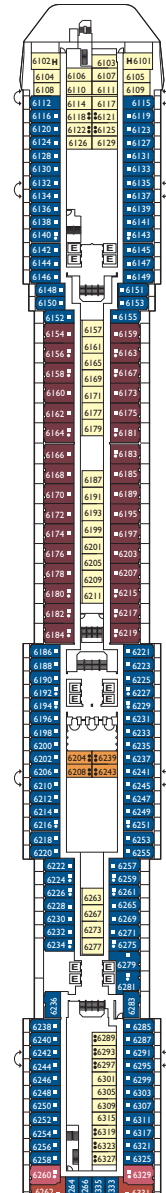

AMARCORD
DECK 6