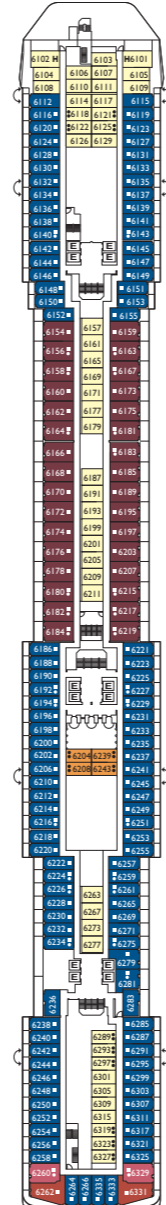

NARCISO DECK 6