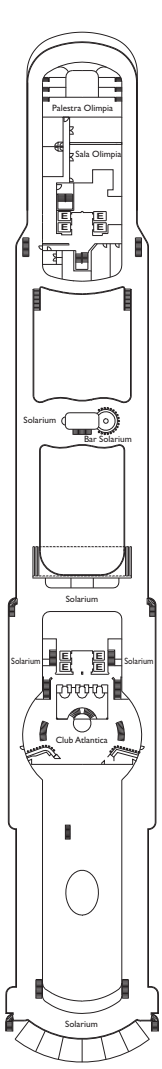

E LA NAVE VA
DECK 10