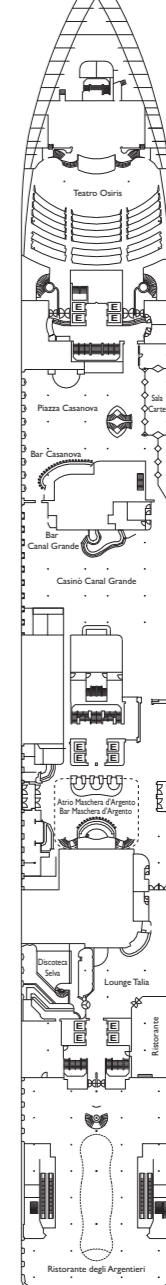

TERSICORE DECK 2