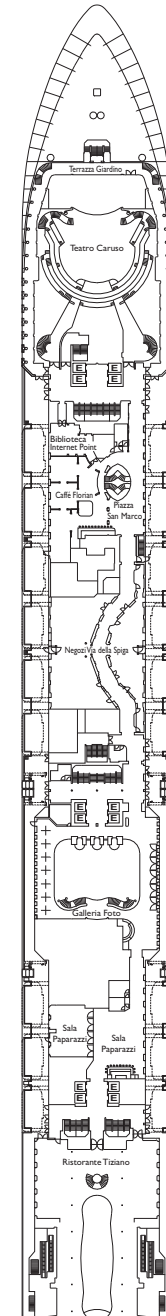

LA STRADA
DECK 3