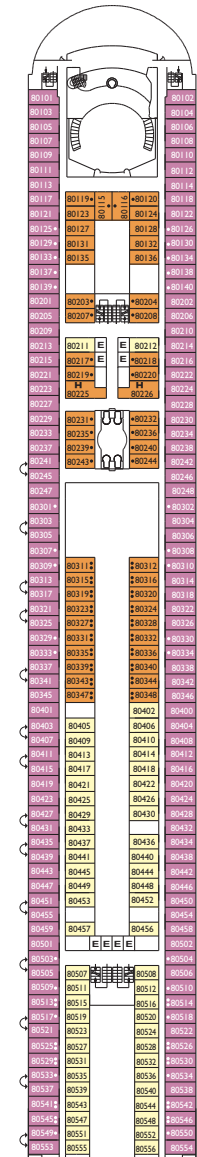

OTELLO DECK 8