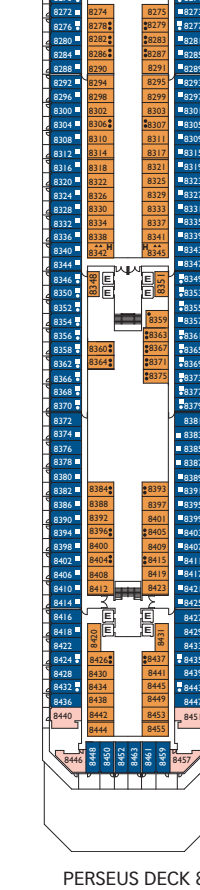

Costa Serena

Innenkabinen

- **Classic** Andromeda, Cassiopea, Centaurus, Acquarius
- **Premium** Cassiopea, Centaurus, Acquarius, Perseus, Libra
- **Samsara** Taurus

Außenkabinen mit Meerblick

- **Classic** Andromeda, Cassiopea
- **Premium** Andromeda, Cassiopea, Centaurus, Acquarius, Libra
- **Samsara** Virgo

Balkonkabinen mit Meerblick

- **Classic** Centaurus
- **Premium** Centaurus, Acquarius, Perseus, Libra
- **Samsara** Taurus

Bruttoreg.: 114.500 t
Länge: 290 m
Breite: 35,5 m
Geschwindigkeit: 21,5 Knoten
Max. Geschwindigkeit: 23 Knoten

- Einzelkabinen
- H Behindertengerechte Kabinen
- ⌄ Kabinen mit Verbindungstür
- ⌄ Aufzug
- Doppel-Sofabett
- 1 Oberbett
- Einzel-Sofabett
- ▲ 2 Unterbetten, die sich nicht zu einem Doppelbett zusammenschieben lassen
- ▲ Nicht zu einem Doppelbett zusammenschieben lassen

Hinweis: Doppelbett vorhanden in allen Kategorien.
3. zusätzliches Oberbett vorhanden außer in Mini Suite und Samsara-Kabinen und -Suiten.
4. zusätzliches Oberbett vorhanden außer in Mini Suite, Suite und Samsara-Kabinen und -Suiten.

- **Grand Suite mit Balkon und Meerblick.** Acquarius
- **Samsara Mini Suite mit Meerblick.** Taurus
- **Samsara Suite mit Balkon und Meerblick.** Taurus

Suiten

- **Mini Suite mit Balkon und Meerblick.** Centaurus, Acquarius, Perseus
- **Suite mit Balkon und Meerblick.** Acquarius, Libra