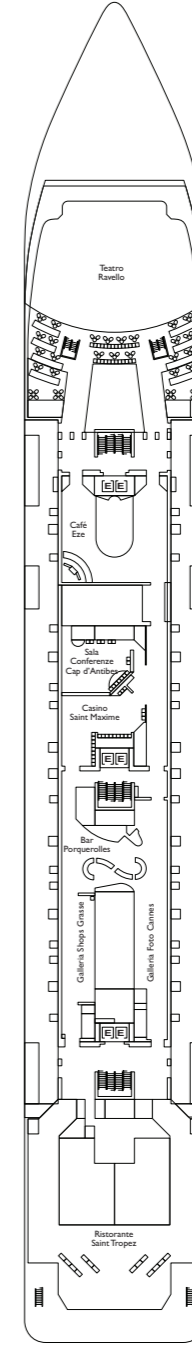

CÔTE D'AZUR
DECK 6