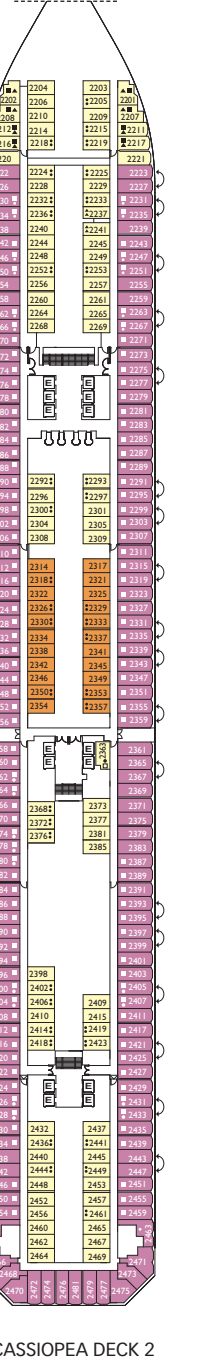

Costa Serena

Innenkabinen

- **Classic** Andromeda, Cassiopea, Centaurus, Acquarius
- **Premium** Cassiopea, Centaurus, Acquarius, Perseus, Libra
- **Samsara** Taurus

Außenkabinen mit Meerblick

- **Classic** Andromeda, Cassiopea
- **Premium** Andromeda, Cassiopea, Centaurus, Acquarius, Libra
- **Samsara** Virgo

Balkonkabinen mit Meerblick

- **Classic** Centaurus
- **Premium** Centaurus, Acquarius, Perseus, Libra
- **Samsara** Taurus

Bruttoreg.: 114.500 t
Länge: 290 m
Breite: 35,5 m
Geschwindigkeit: 21,5 Knoten
Max. Geschwindigkeit: 23 Knoten

- Einzelkabinen
- H Behindertengerechte Kabinen
- ⌄ Kabinen mit Verbindungstür
- ⌄ Aufzug
- Doppel-Sofabett
- 1 Oberbett
- Einzel-Sofabett
- ▲ 2 Unterbetten, die sich nicht zu einem Doppelbett zusammenschieben lassen
- ▲ Nicht zu einem Doppelbett zusammenschieben lassen

Hinweis: Doppelbett vorhanden in allen Kategorien.
3. zusätzliches Oberbett vorhanden außer in Mini Suite und Samsara-Kabinen und -Suiten.
4. zusätzliches Oberbett vorhanden außer in Mini Suite, Suite und Samsara-Kabinen und -Suiten.

- **Grand Suite mit Balkon und Meerblick.** Acquarius
- **Samsara Mini Suite mit Meerblick.** Taurus
- **Samsara Suite mit Balkon und Meerblick.** Taurus

Suiten

- **Mini Suite mit Balkon und Meerblick.** Centaurus, Acquarius, Perseus
- **Suite mit Balkon und Meerblick.** Acquarius, Libra