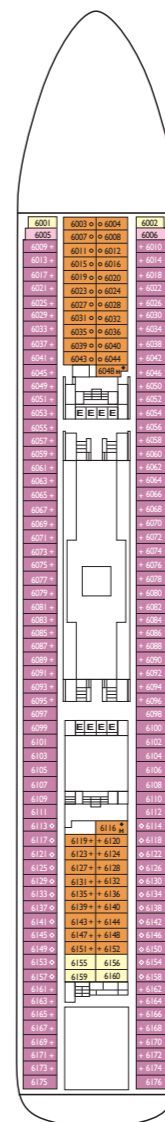

AMALFI DECK 6