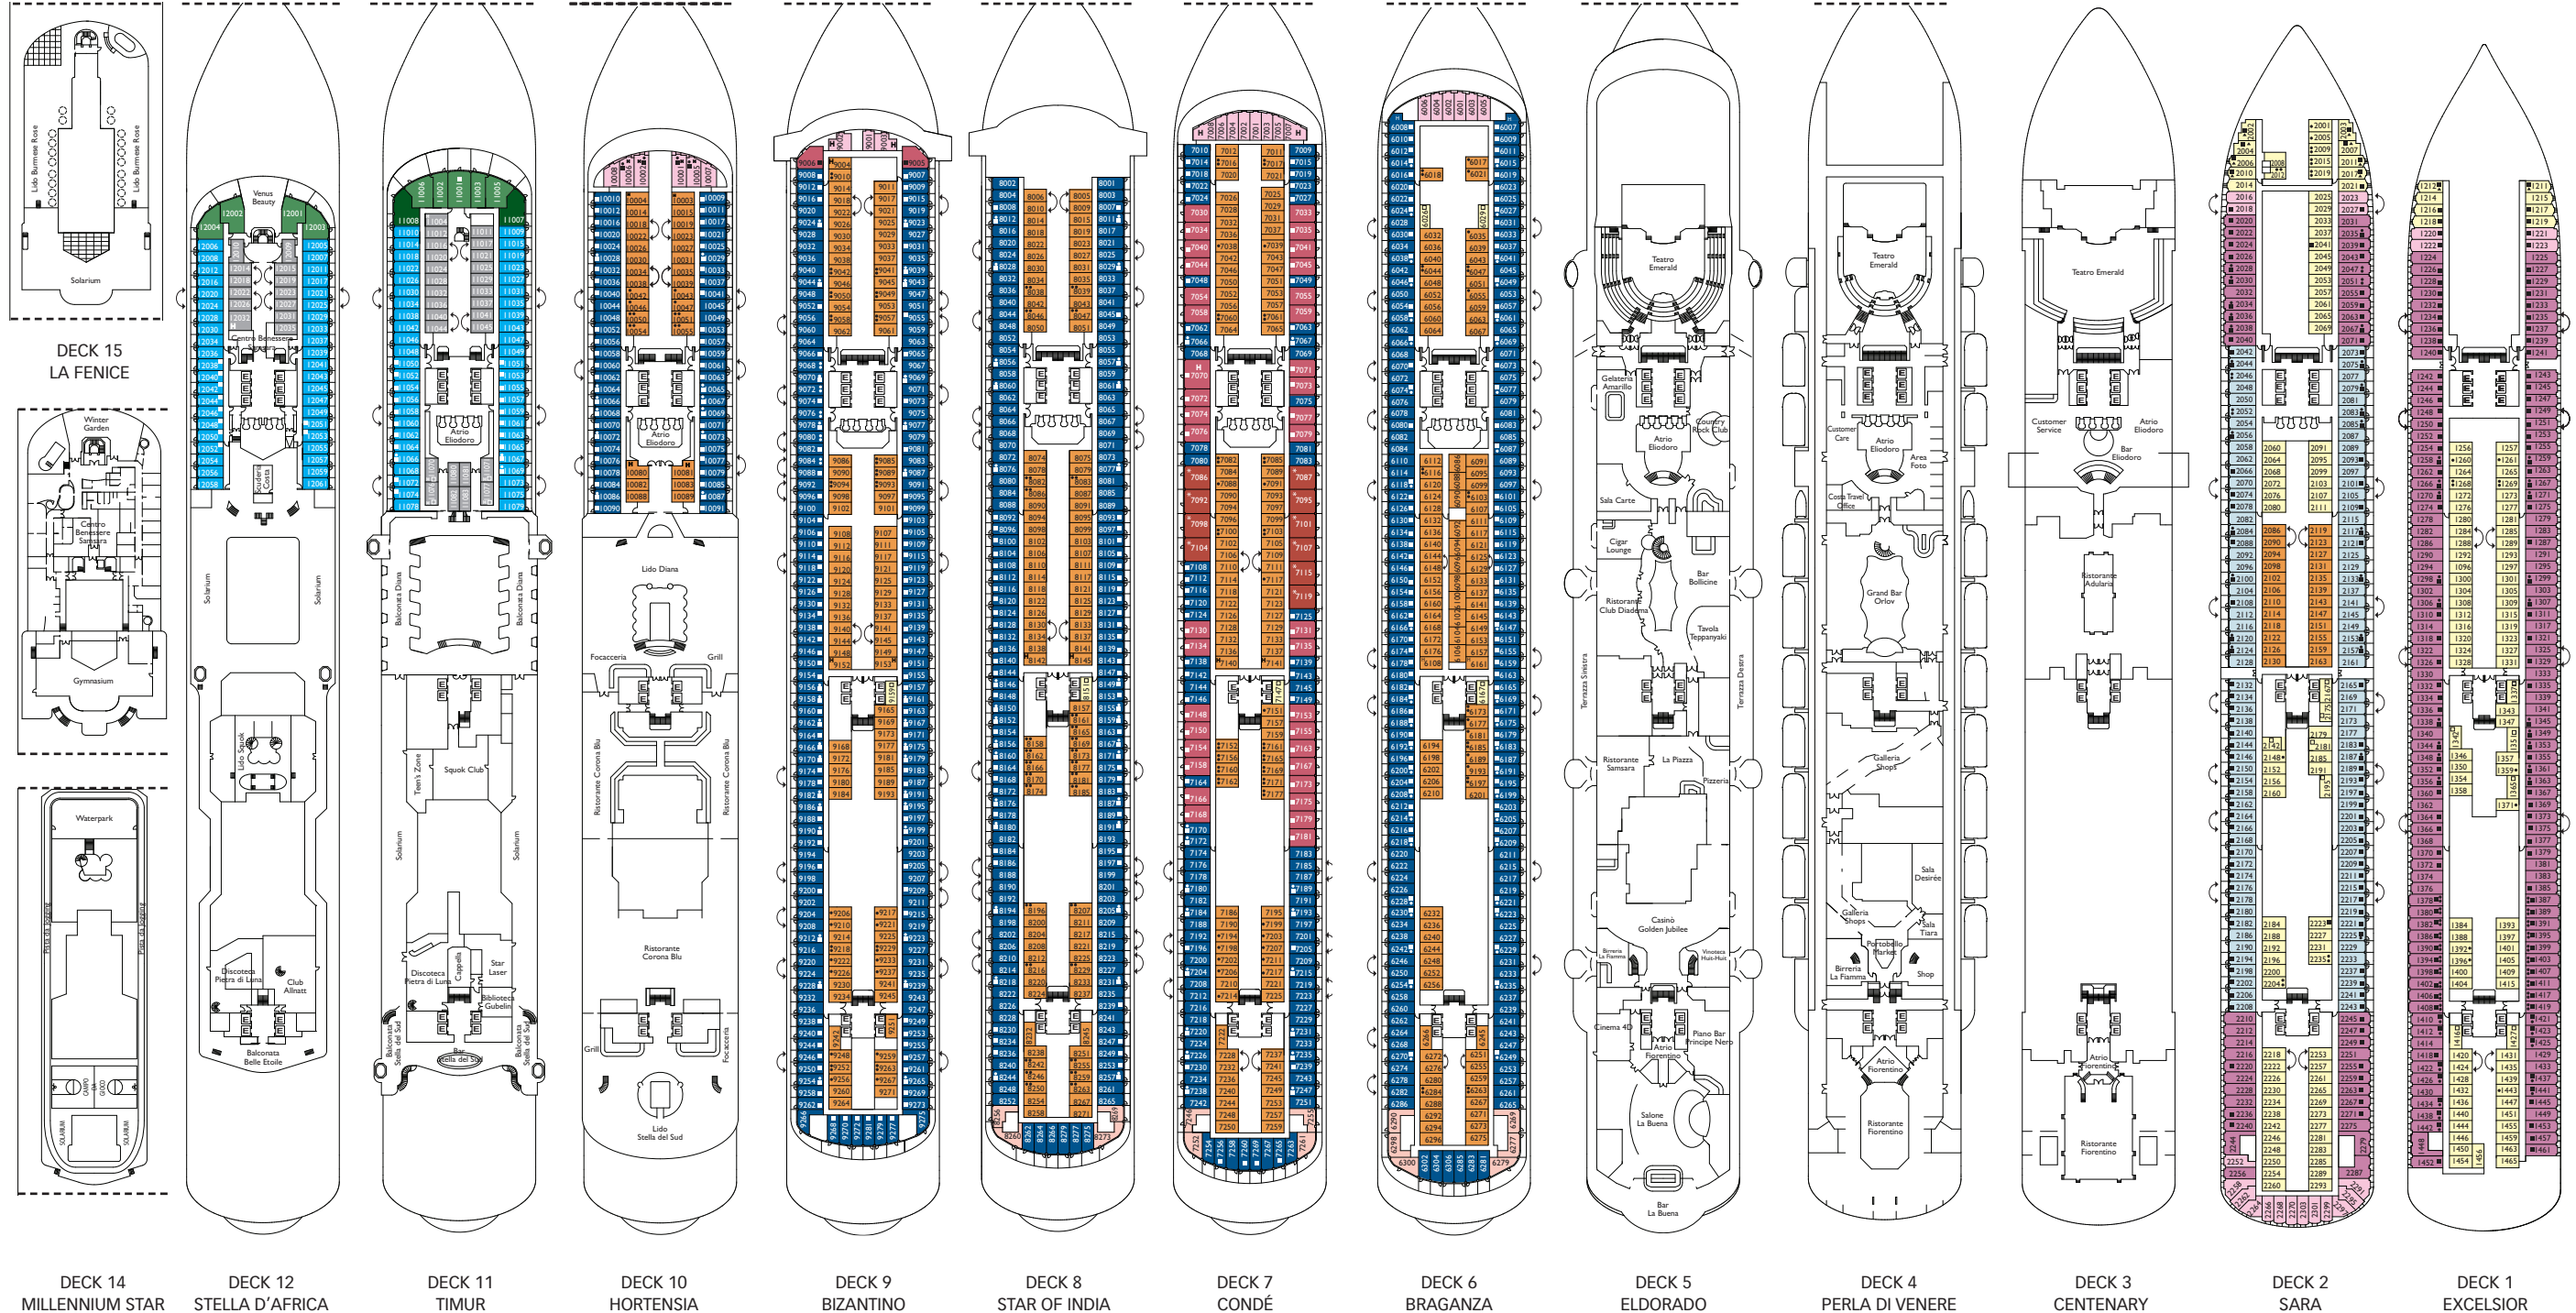

Costa Diadema

Innenkabinen

- **Classic** Excelsior, Sara, Braganza, Condé, Star of India, Bizantino
- **Premium** Sara, Braganza, Condé, Star of India, Bizantino, Hortensia
- **Samsara** Timur, Stella d'Africa

Außenkabinen mit Meerblick

- **Classic** Excelsior, Sara, Braganza, Condé, Bizantino, Hortensia
- **Premium** Excelsior, Sara,

Balkonkabinen mit Meerblick

- **Classic** Sara
- **Premium** Braganza, Condé
- **Samsara** Timur, Stella d'Africa

Suiten

- **Mini Suite mit Balkon und Meerblick.** Condé, Star of India, Braganza
- **Suite mit Balkon und Meerblick.** Condé, Bizantino
- **Grand Suite mit Balkon und Meerblick.** Condé

Bruttoreg: 132.500 t
Länge: 306 m
Breite: 37,2 m
Geschwindigkeit: 20 Knoten
Max. Geschwindigkeit: 22,5 Knoten

- Einzelkabinen
- H Behindertengerechte Kabinen
- ζ Kabinen mit Verbindungstür
- E Aufzug
- Doppel-Sofabett
- 1 Oberbett
- Einzel-Sofabett
- ▲ 2 Unterbetten, die sich nicht zu einem Doppelbett zusammenschieben lassen
- ▲ Nicht zu einem Doppelbett zusammenschieben lassen

Hinweis: Doppelbelegung ist in allen Kabinen und Kategorien möglich. Das 3. Oberbett ist in jeder Kabine und Kategorie verfügbar, ausgeschlossen sind die Mini Suiten. Das 4. Oberbett können Sie in allen Kabinen und Kategorien, mit Ausnahme der Mini Suiten, Samsara Suiten und Samsara Grand Suiten und Samsara Suiten mit Veranda, buchen.