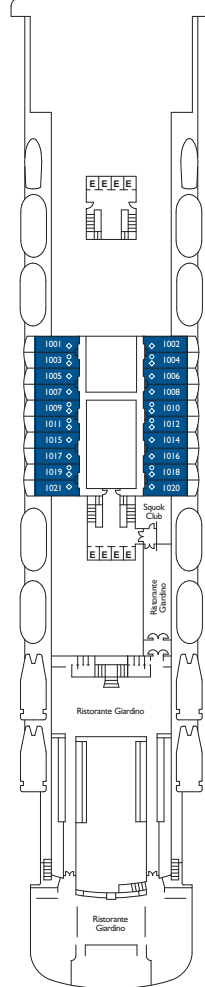

MADRID DECK 10