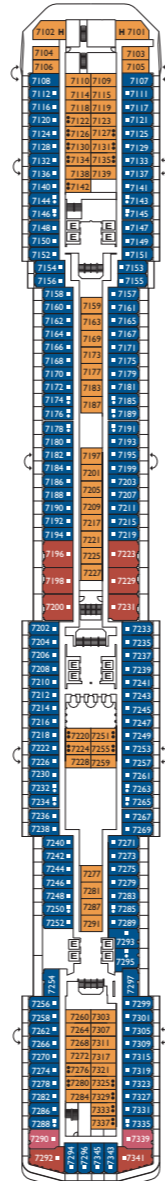

PROMETEO DECK 7