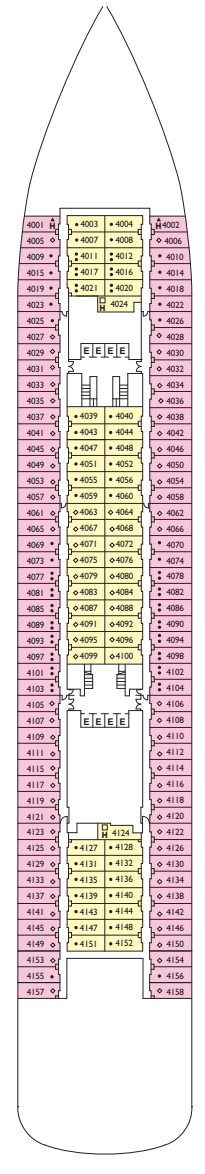

AMSTERDAM DECK 4