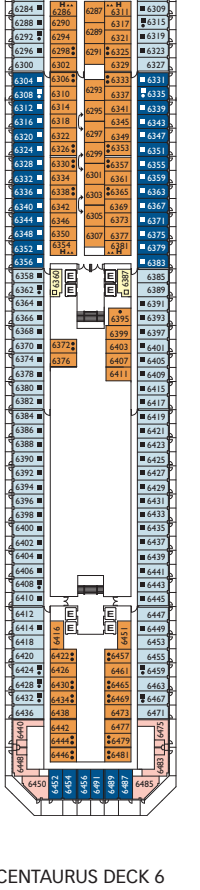

Costa Serena

Innenkabinen

- **Classic** Andromeda, Cassiopea, Centaurus, Acquarius
- **Premium** Cassiopea, Centaurus, Acquarius, Perseus, Libra
- **Samsara** Taurus

Außenkabinen mit Meerblick

- **Classic** Andromeda, Cassiopea
- **Premium** Andromeda, Cassiopea, Centaurus, Acquarius, Libra
- **Samsara** Virgo

Balkonkabinen mit Meerblick

- **Classic** Centaurus
- **Premium** Centaurus, Acquarius, Perseus, Libra
- **Samsara** Taurus

Bruttoreg.: 114.500 t
Länge: 290 m
Breite: 35,5 m
Geschwindigkeit: 21,5 Knoten
Max. Geschwindigkeit: 23 Knoten

- Einzelkabinen
- H Behindertengerechte Kabinen
- ⌄ Kabinen mit Verbindungstür
- ⌄ Aufzug
- Doppel-Sofabett
- 1 Oberbett
- Einzel-Sofabett
- ▲ 2 Unterbetten, die sich nicht zu einem Doppelbett zusammenschieben lassen
- ▲ Nicht zu einem Doppelbett zusammenschieben lassen

Hinweis: Doppelbett vorhanden in allen Kategorien.
3. zusätzliches Oberbett vorhanden außer in Mini Suite und Samsara-Kabinen und -Suiten.
4. zusätzliches Oberbett vorhanden außer in Mini Suite, Suite und Samsara-Kabinen und -Suiten.

- **Grand Suite mit Balkon und Meerblick.** Acquarius
- **Samsara Mini Suite mit Meerblick.** Taurus
- **Samsara Suite mit Balkon und Meerblick.** Taurus

Suiten

- **Mini Suite mit Balkon und Meerblick.** Centaurus, Acquarius, Perseus
- **Suite mit Balkon und Meerblick.** Acquarius, Libra