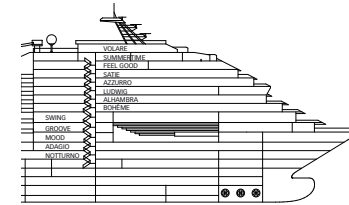

Costa Pacifica