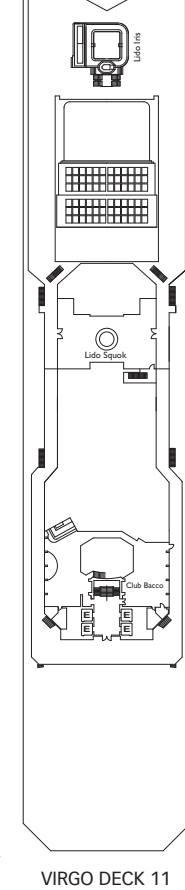

Costa Serena

Innenkabinen

- **Classic** Andromeda, Cassiopea, Centaurus, Acquarius
- **Premium** Cassiopea, Centaurus, Acquarius, Perseus, Libra
- **Samsara** Taurus

Außenkabinen mit Meerblick

- **Classic** Andromeda, Cassiopea
- **Premium** Andromeda, Cassiopea, Centaurus, Acquarius, Libra
- **Samsara** Virgo

Balkonkabinen mit Meerblick

- **Classic** Centaurus
- **Premium** Centaurus, Acquarius, Perseus, Libra
- **Samsara** Taurus

Bruttoreg.: 114.500 t
Länge: 290 m
Breite: 35,5 m
Geschwindigkeit: 21,5 Knoten
Max. Geschwindigkeit: 23 Knoten

- Einzelkabinen
- H Behindertengerechte Kabinen
- ⌄ Kabinen mit Verbindungstür
- ⌄ Aufzug
- Doppel-Sofabett
- 1 Oberbett
- Einzel-Sofabett
- ▲ 2 Unterbetten, die sich nicht zu einem Doppelbett zusammenschieben lassen
- ▲ Nicht zu einem Doppelbett zusammenschieben lassen

Hinweis: Doppelbett vorhanden in allen Kategorien.
3. zusätzliches Oberbett vorhanden außer in Mini Suite und Samsara-Kabinen und -Suiten.
4. zusätzliches Oberbett vorhanden außer in Mini Suite, Suite und Samsara-Kabinen und -Suiten.

- **Grand Suite mit Balkon und Meerblick.** Acquarius
- **Samsara Mini Suite mit Meerblick.** Taurus
- **Samsara Suite mit Balkon und Meerblick.** Taurus

Suiten

- **Mini Suite mit Balkon und Meerblick.** Centaurus, Acquarius, Perseus
- **Suite mit Balkon und Meerblick.** Acquarius, Libra