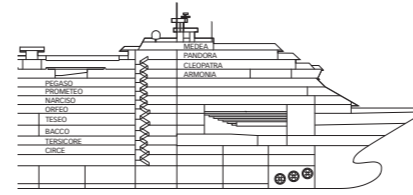

Costa Mediterranea