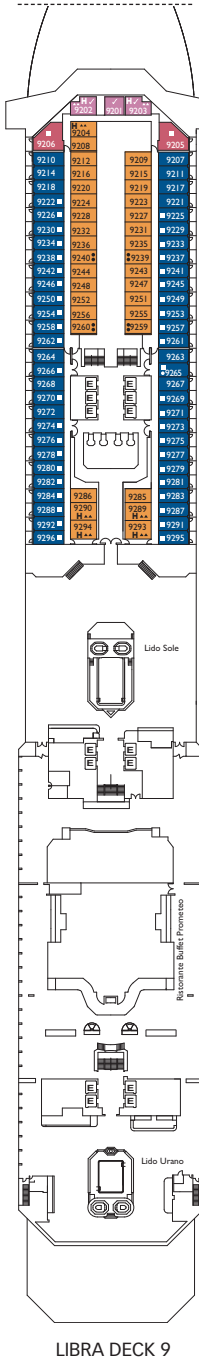

Costa Serena

Innenkabinen

- **Classic** Andromeda, Cassiopea, Centaurus, Acquarius
- **Premium** Cassiopea, Centaurus, Acquarius, Perseus, Libra
- **Samsara** Taurus

Außenkabinen mit Meerblick

- **Classic** Andromeda, Cassiopea
- **Premium** Andromeda, Cassiopea, Centaurus, Acquarius, Libra
- **Samsara** Virgo

Balkonkabinen mit Meerblick

- **Classic** Centaurus
- **Premium** Centaurus, Acquarius, Perseus, Libra
- **Samsara** Taurus

Bruttoreg.: 114.500 t
Länge: 290 m
Breite: 35,5 m
Geschwindigkeit: 21,5 Knoten
Max. Geschwindigkeit: 23 Knoten

- Einzelkabinen
- H Behindertengerechte Kabinen
- ⌄ Kabinen mit Verbindungstür
- ⌄ Aufzug
- Doppel-Sofabett
- 1 Oberbett
- Einzel-Sofabett
- ▲ 2 Unterbetten, die sich nicht zu einem Doppelbett zusammenschieben lassen
- ▲ Nicht zu einem Doppelbett zusammenschieben lassen

Hinweis: Doppelbett vorhanden in allen Kategorien.
3. zusätzliches Oberbett vorhanden außer in Mini Suite und Samsara-Kabinen und -Suiten.
4. zusätzliches Oberbett vorhanden außer in Mini Suite, Suite und Samsara-Kabinen und -Suiten.

- **Grand Suite mit Balkon und Meerblick.** Acquarius
- **Samsara Mini Suite mit Meerblick.** Taurus
- **Samsara Suite mit Balkon und Meerblick.** Taurus

Suiten

- **Mini Suite mit Balkon und Meerblick.** Centaurus, Acquarius, Perseus
- **Suite mit Balkon und Meerblick.** Acquarius, Libra