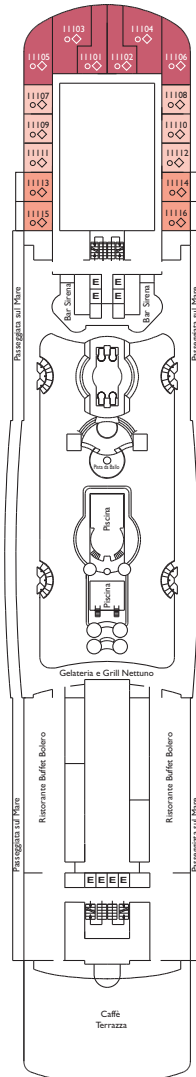

RIGOLETTO DECK 11