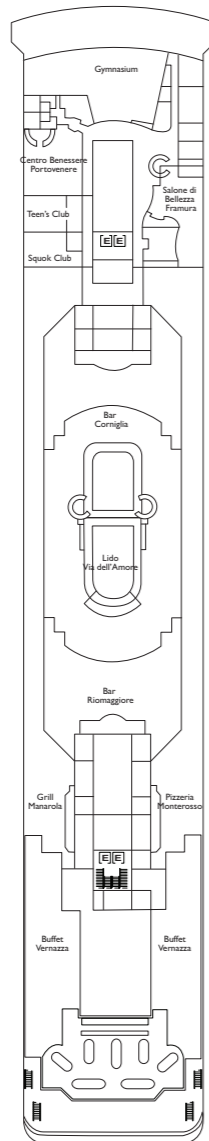

CINQUE TERRE
DECK 11