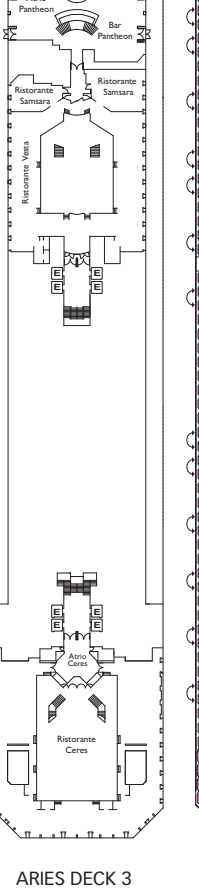

Costa Serena

Innenkabinen

- **Classic** Andromeda, Cassiopea, Centaurus, Acquarius
- **Premium** Cassiopea, Centaurus, Acquarius, Perseus, Libra
- **Samsara** Taurus

Außenkabinen mit Meerblick

- **Classic** Andromeda, Cassiopea
- **Premium** Andromeda, Cassiopea, Centaurus, Acquarius, Libra
- **Samsara** Virgo

Balkonkabinen mit Meerblick

- **Classic** Centaurus
- **Premium** Centaurus, Acquarius, Perseus, Libra
- **Samsara** Taurus

Bruttoreg.: 114.500 t
Länge: 290 m
Breite: 35,5 m
Geschwindigkeit: 21,5 Knoten
Max. Geschwindigkeit: 23 Knoten

- Einzelkabinen
- H Behindertengerechte Kabinen
- ⌄ Kabinen mit Verbindungstür
- ⌄ Aufzug
- Doppel-Sofabett
- 1 Oberbett
- Einzel-Sofabett
- ▲ 2 Unterbetten, die sich nicht zu einem Doppelbett zusammenschieben lassen
- ▲ Nicht zu einem Doppelbett zusammenschieben lassen

Hinweis: Doppelbett vorhanden in allen Kategorien.
3. zusätzliches Oberbett vorhanden außer in Mini Suite und Samsara-Kabinen und -Suiten.
4. zusätzliches Oberbett vorhanden außer in Mini Suite, Suite und Samsara-Kabinen und -Suiten.

- **Grand Suite mit Balkon und Meerblick.** Acquarius
- **Samsara Mini Suite mit Meerblick.** Taurus
- **Samsara Suite mit Balkon und Meerblick.** Taurus

Suiten

- **Mini Suite mit Balkon und Meerblick.** Centaurus, Acquarius, Perseus
- **Suite mit Balkon und Meerblick.** Acquarius, Libra