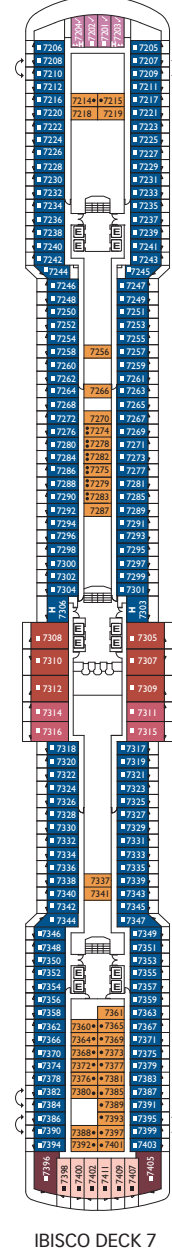

PETUNIA DECK 8

IBISCO DECK 7