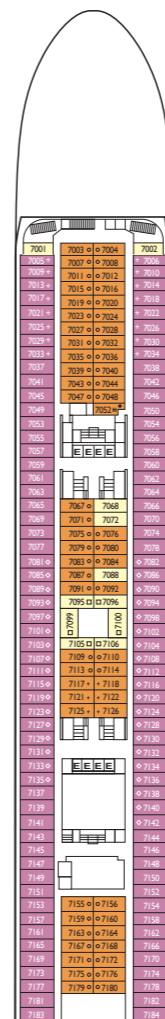

GENOVA DECK 7