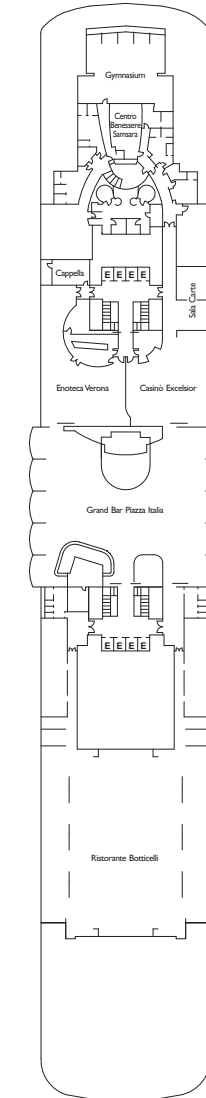

VERONA DECK 8