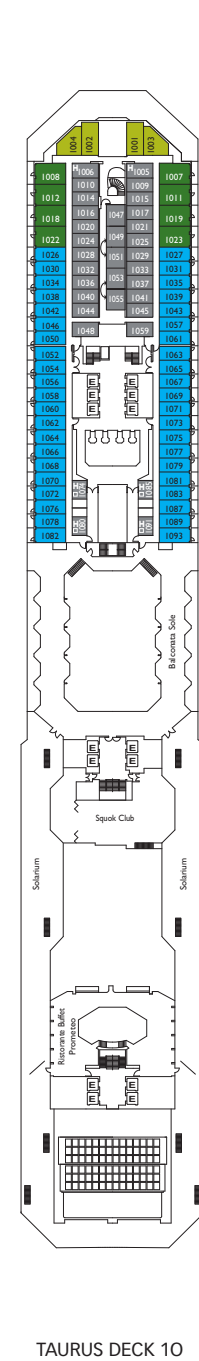

Costa Serena

Innenkabinen

- **Classic** Andromeda, Cassiopea, Centaurus, Acquarius
- **Premium** Cassiopea, Centaurus, Acquarius, Perseus, Libra
- **Samsara** Taurus

Außenkabinen mit Meerblick

- **Classic** Andromeda, Cassiopea
- **Premium** Andromeda, Cassiopea, Centaurus, Acquarius, Libra
- **Samsara** Virgo

Balkonkabinen mit Meerblick

- **Classic** Centaurus
- **Premium** Centaurus, Acquarius, Perseus, Libra
- **Samsara** Taurus

Bruttoreg.: 114.500 t
Länge: 290 m
Breite: 35,5 m
Geschwindigkeit: 21,5 Knoten
Max. Geschwindigkeit: 23 Knoten

- Einzelkabinen
- H Behindertengerechte Kabinen
- ⌄ Kabinen mit Verbindungstür
- ⌄ Aufzug
- Doppel-Sofabett
- 1 Oberbett
- Einzel-Sofabett
- ▲ 2 Unterbetten, die sich nicht zu einem Doppelbett zusammenschieben lassen
- ▲ Nicht zu einem Doppelbett zusammenschieben lassen

Hinweis: Doppelbett vorhanden in allen Kategorien.
3. zusätzliches Oberbett vorhanden außer in Mini Suite und Samsara-Kabinen und -Suiten.
4. zusätzliches Oberbett vorhanden außer in Mini Suite, Suite und Samsara-Kabinen und -Suiten.

- **Grand Suite mit Balkon und Meerblick.** Acquarius
- **Samsara Mini Suite mit Meerblick.** Taurus
- **Samsara Suite mit Balkon und Meerblick.** Taurus

Suiten

- **Mini Suite mit Balkon und Meerblick.** Centaurus, Acquarius, Perseus
- **Suite mit Balkon und Meerblick.** Acquarius, Libra