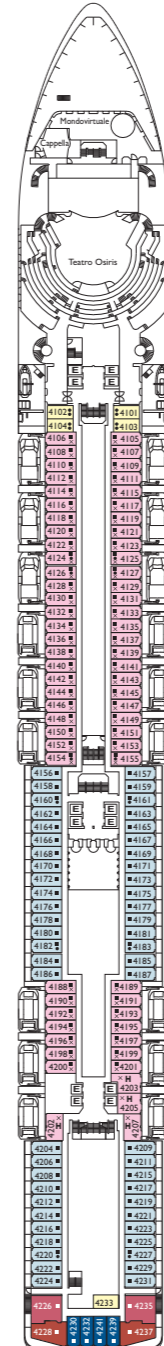

TESEO DECK 4