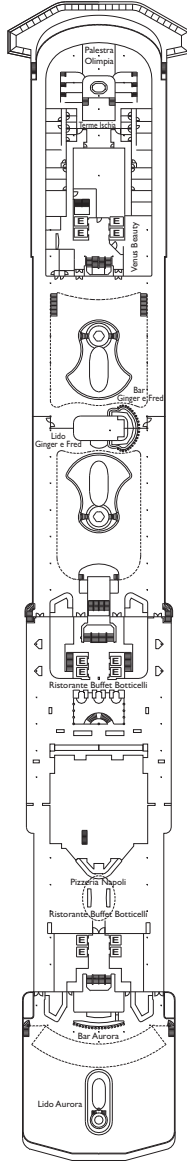

GINGER & FRED
DECK 9