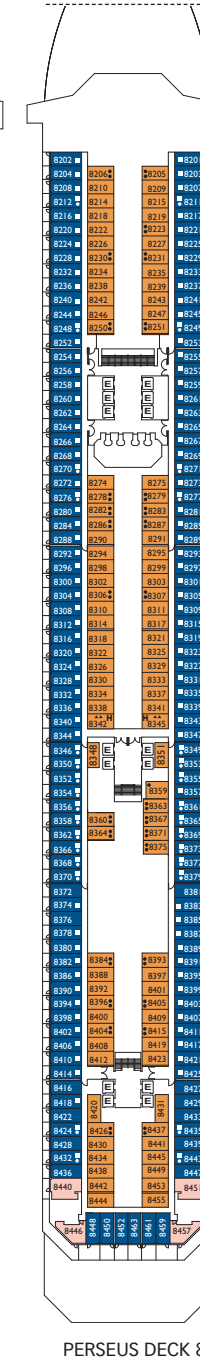

Costa Serena

Innenkabinen

- **Classic** Andromeda, Cassiopea, Centaurus, Acquarius
- **Premium** Cassiopea, Centaurus, Acquarius, Perseus, Libra
- **Samsara** Taurus

Außenkabinen mit Meerblick

- **Classic** Andromeda, Cassiopea
- **Premium** Andromeda, Cassiopea, Centaurus, Acquarius, Libra
- **Samsara** Virgo

Balkonkabinen mit Meerblick

- **Classic** Centaurus
- **Premium** Centaurus, Acquarius, Perseus, Libra
- **Samsara** Taurus

Bruttoreg.: 114.500 t
Länge: 290 m
Breite: 35,5 m
Geschwindigkeit: 21,5 Knoten
Max. Geschwindigkeit: 23 Knoten

- Einzelkabinen
- H Behindertengerechte Kabinen
- ⌄ Kabinen mit Verbindungstür
- ⌄ Aufzug
- Doppel-Sofabett
- 1 Oberbett
- Einzel-Sofabett
- ▲ 2 Unterbetten, die sich nicht zu einem Doppelbett zusammenschieben lassen
- ▲ Nicht zu einem Doppelbett zusammenschieben lassen

Hinweis: Doppelbett vorhanden in allen Kategorien.
3. zusätzliches Oberbett vorhanden außer in Mini Suite und Samsara-Kabinen und -Suiten.
4. zusätzliches Oberbett vorhanden außer in Mini Suite, Suite und Samsara-Kabinen und -Suiten.

- **Grand Suite mit Balkon und Meerblick.** Acquarius
- **Samsara Mini Suite mit Meerblick.** Taurus
- **Samsara Suite mit Balkon und Meerblick.** Taurus

Suiten

- **Mini Suite mit Balkon und Meerblick.** Centaurus, Acquarius, Perseus
- **Suite mit Balkon und Meerblick.** Acquarius, Libra