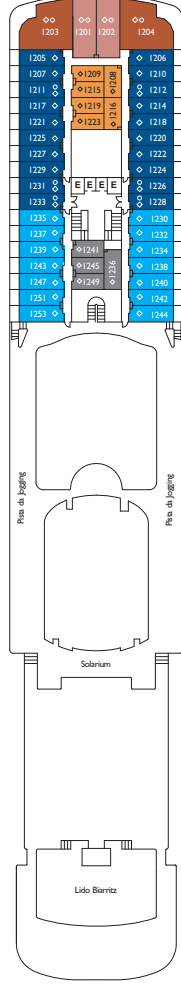

BIARRITZ DECK 12