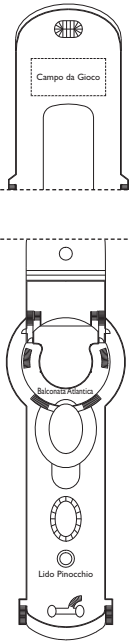

Bruttoreg.: 86.000 t
Länge: 292 m
Breite: 32 m
Geschwindigkeit: 22 Knoten
Max. Geschwindigkeit: 24 Knoten

- ✓ Kabinen mit eingeschränkter Sicht
- ✗ Kabinen mit sehr eingeschränkter Sicht
- Einzelkabinen
- Behindertengerechte Kabinen
- ⌘ Kabinen mit Verbindungstür
- E Aufzug
- 1 Oberbett
- Einzel-Sofabett

LE NOTTI DI CABIRIA
DECK 12

LA VOCE DELLA LUNA
DECK 11