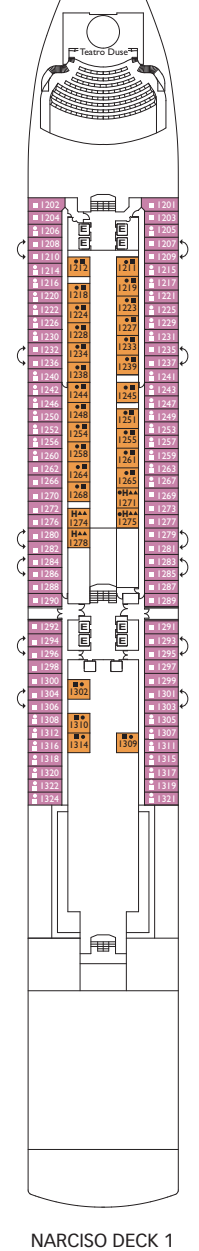

GARDENIA DECK 2

NARCISO DECK 1