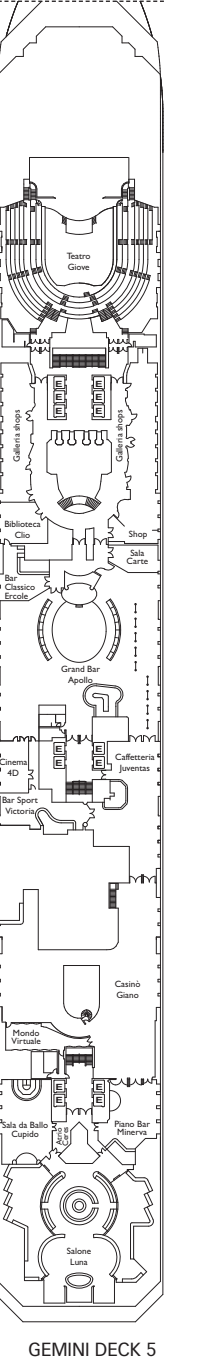

Costa Serena

Innenkabinen

- **Classic** Andromeda, Cassiopea, Centaurus, Acquarius
- **Premium** Cassiopea, Centaurus, Acquarius, Perseus, Libra
- **Samsara** Taurus

Außenkabinen mit Meerblick

- **Classic** Andromeda, Cassiopea
- **Premium** Andromeda, Cassiopea, Centaurus, Acquarius, Libra
- **Samsara** Virgo

Balkonkabinen mit Meerblick

- **Classic** Centaurus
- **Premium** Centaurus, Acquarius, Perseus, Libra
- **Samsara** Taurus

Bruttoreg.: 114.500 t
Länge: 290 m
Breite: 35,5 m
Geschwindigkeit: 21,5 Knoten
Max. Geschwindigkeit: 23 Knoten

- Einzelkabinen
- H Behindertengerechte Kabinen
- ⌄ Kabinen mit Verbindungstür
- ⌄ Aufzug
- Doppel-Sofabett
- 1 Oberbett
- Einzel-Sofabett
- ▲ 2 Unterbetten, die sich nicht zu einem Doppelbett zusammenschieben lassen
- ▲ Nicht zu einem Doppelbett zusammenschieben lassen

Hinweis: Doppelbett vorhanden in allen Kategorien.
3. zusätzliches Oberbett vorhanden außer in Mini Suite und Samsara-Kabinen und -Suiten.
4. zusätzliches Oberbett vorhanden außer in Mini Suite, Suite und Samsara-Kabinen und -Suiten.

- **Grand Suite mit Balkon und Meerblick.** Acquarius
- **Samsara Mini Suite mit Meerblick.** Taurus
- **Samsara Suite mit Balkon und Meerblick.** Taurus

Suiten

- **Mini Suite mit Balkon und Meerblick.** Centaurus, Acquarius, Perseus
- **Suite mit Balkon und Meerblick.** Acquarius, Libra