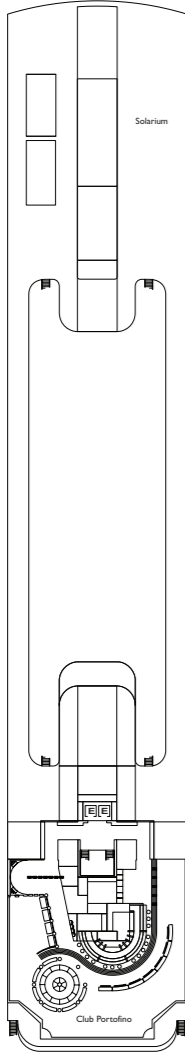

neo COSTA RIVIERA

Innenkabinen

- **Classic** Les Calanques, Provence
- **Premium** Les Calanques, Golfo Paradiso, Riviera dei Fiori

Außenkabinen mit Meerblick

- **Classic** Les Calanques, Provence
- **Premium** Les Calanques, Golfo Paradiso, Riviera dei Fiori

Balkonkabinen mit Meerblick

- **Classic** Golfo Paradiso, Riviera dei Fiori

Bruttoreg.: 48,200 t
Länge: 216 m
Breite: 28,8 m
Geschwindigkeit: 19 Knoten
Max. Geschwindigkeit: 21,5 Knoten

- **H** Behindertengerechte Kabinen
- **E** Aufzug
- **•** Oberbett
- **■** Einzel-Sofabett

Hinweis: Alle Kabinen sind mit Doppelbetten ausgestattet. Das 4. Oberbett ist in allen Kabinenkategorien verfügbar, mit Ausnahme der Mini Suiten.

TIGULLIO
DECK 12