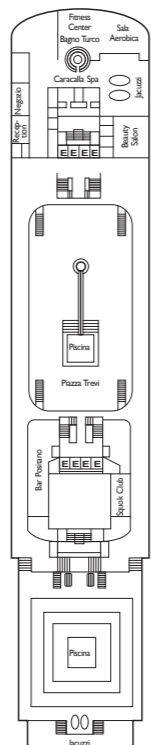

CAPRI DECK 11