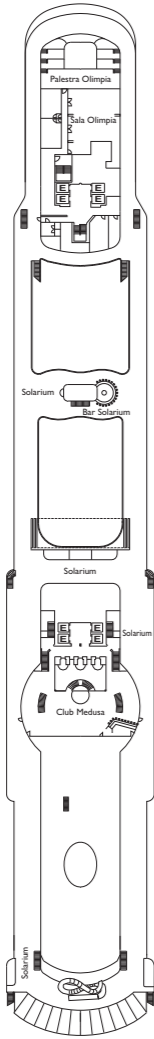

CLEOPATRA DECK 10