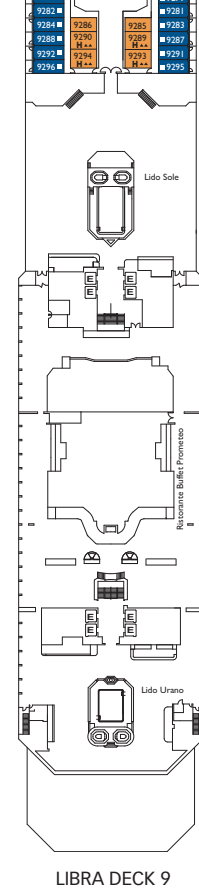

Costa Serena

Innenkabinen

- **Classic** Andromeda, Cassiopea, Centaurus, Acquarius
- **Premium** Cassiopea, Centaurus, Acquarius, Perseus, Libra
- **Samsara** Taurus

Außenkabinen mit Meerblick

- **Classic** Andromeda, Cassiopea
- **Premium** Andromeda, Cassiopea, Centaurus, Acquarius, Libra
- **Samsara** Virgo

Balkonkabinen mit Meerblick

- **Classic** Centaurus
- **Premium** Centaurus, Acquarius, Perseus, Libra
- **Samsara** Taurus

Bruttoreg.: 114.500 t
Länge: 290 m
Breite: 35,5 m
Geschwindigkeit: 21,5 Knoten
Max. Geschwindigkeit: 23 Knoten

- Einzelkabinen
- H Behindertengerechte Kabinen
- ⌄ Kabinen mit Verbindungstür
- ⌄ Aufzug
- Doppel-Sofabett
- 1 Oberbett
- Einzel-Sofabett
- ▲ 2 Unterbetten, die sich nicht zu einem Doppelbett zusammenschieben lassen
- ▲ Nicht zu einem Doppelbett zusammenschieben lassen

Hinweis: Doppelbett vorhanden in allen Kategorien.
3. zusätzliches Oberbett vorhanden außer in Mini Suite und Samsara-Kabinen und -Suiten.
4. zusätzliches Oberbett vorhanden außer in Mini Suite, Suite und Samsara-Kabinen und -Suiten.

- **Grand Suite mit Balkon und Meerblick.** Acquarius
- **Samsara Mini Suite mit Meerblick.** Taurus
- **Samsara Suite mit Balkon und Meerblick.** Taurus

Suiten

- **Mini Suite mit Balkon und Meerblick.** Centaurus, Acquarius, Perseus
- **Suite mit Balkon und Meerblick.** Acquarius, Libra