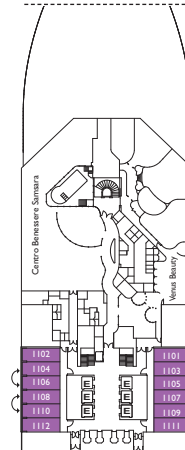

Costa Serena

Innenkabinen

- **Classic** Andromeda, Cassiopea, Centaurus, Acquarius
- **Premium** Cassiopea, Centaurus, Acquarius, Perseus, Libra
- **Samsara** Taurus

Außenkabinen mit Meerblick

- **Classic** Andromeda, Cassiopea
- **Premium** Andromeda, Cassiopea, Centaurus, Acquarius, Libra
- **Samsara** Virgo

Balkonkabinen mit Meerblick

- **Classic** Centaurus
- **Premium** Centaurus, Acquarius, Perseus, Libra
- **Samsara** Taurus

Bruttoreg.: 114.500 t
Länge: 290 m
Breite: 35,5 m
Geschwindigkeit: 21,5 Knoten
Max. Geschwindigkeit: 23 Knoten

- Einzelkabinen
- H Behindertengerechte Kabinen
- ⌄ Kabinen mit Verbindungstür
- ⌄ Aufzug
- Doppel-Sofabett
- 1 Oberbett
- Einzel-Sofabett
- ▲ 2 Unterbetten, die sich nicht zu einem Doppelbett zusammenschieben lassen
- ▲ Nicht zu einem Doppelbett zusammenschieben lassen

Hinweis: Doppelbett vorhanden in allen Kategorien.
3. zusätzliches Oberbett vorhanden außer in Mini Suite und Samsara-Kabinen und -Suiten.
4. zusätzliches Oberbett vorhanden außer in Mini Suite, Suite und Samsara-Kabinen und -Suiten.

- **Grand Suite mit Balkon und Meerblick.** Acquarius
- **Samsara Mini Suite mit Meerblick.** Taurus
- **Samsara Suite mit Balkon und Meerblick.** Taurus

Suiten

- **Mini Suite mit Balkon und Meerblick.** Centaurus, Acquarius, Perseus
- **Suite mit Balkon und Meerblick.** Acquarius, Libra