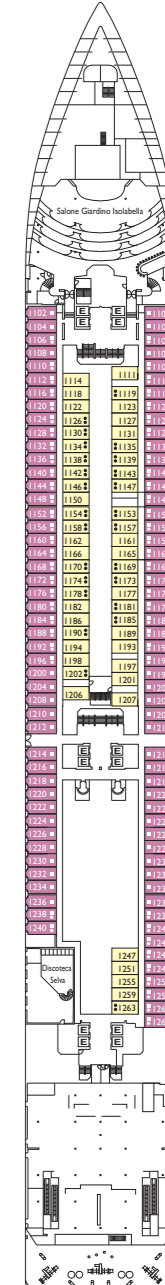

CIRCE DECK 1