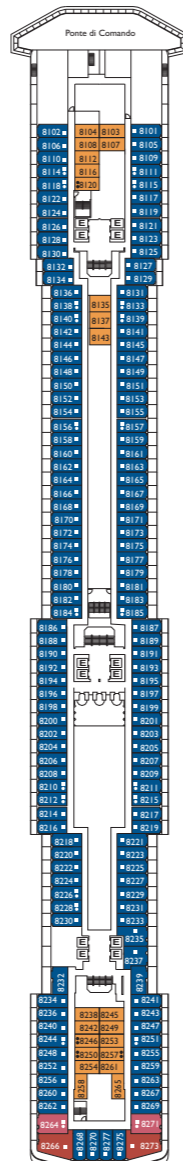

PEGASO DECK 8