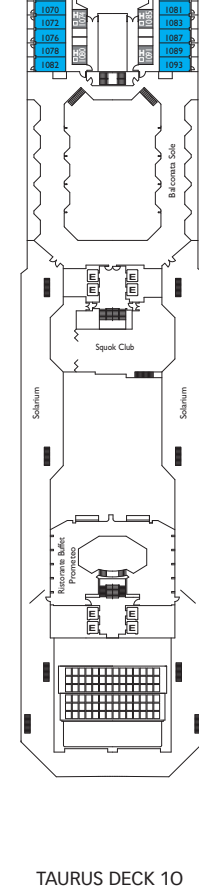

Costa Serena

Innenkabinen

- **Classic** Andromeda, Cassiopea, Centaurus, Acquarius
- **Premium** Cassiopea, Centaurus, Acquarius, Perseus, Libra
- **Samsara** Taurus

Außenkabinen mit Meerblick

- **Classic** Andromeda, Cassiopea
- **Premium** Andromeda, Cassiopea, Centaurus, Acquarius, Libra
- **Samsara** Virgo

Balkonkabinen mit Meerblick

- **Classic** Centaurus
- **Premium** Centaurus, Acquarius, Perseus, Libra
- **Samsara** Taurus

Bruttoreg.: 114.500 t
Länge: 290 m
Breite: 35,5 m
Geschwindigkeit: 21,5 Knoten
Max. Geschwindigkeit: 23 Knoten

- Einzelkabinen
- H Behindertengerechte Kabinen
- ⌄ Kabinen mit Verbindungstür
- ⌄ Aufzug
- Doppel-Sofabett
- 1 Oberbett
- Einzel-Sofabett
- ▲ 2 Unterbetten, die sich nicht zu einem Doppelbett zusammenschieben lassen
- ▲ Nicht zu einem Doppelbett zusammenschieben lassen

Hinweis: Doppelbett vorhanden in allen Kategorien.
3. zusätzliches Oberbett vorhanden außer in Mini Suite und Samsara-Kabinen und -Suiten.
4. zusätzliches Oberbett vorhanden außer in Mini Suite, Suite und Samsara-Kabinen und -Suiten.

- **Grand Suite mit Balkon und Meerblick.** Acquarius
- **Samsara Mini Suite mit Meerblick.** Taurus
- **Samsara Suite mit Balkon und Meerblick.** Taurus

Suiten

- **Mini Suite mit Balkon und Meerblick.** Centaurus, Acquarius, Perseus
- **Suite mit Balkon und Meerblick.** Acquarius, Libra