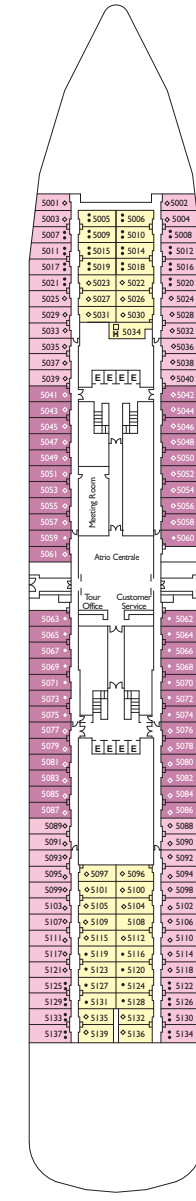

COPENAGHEN DECK 5