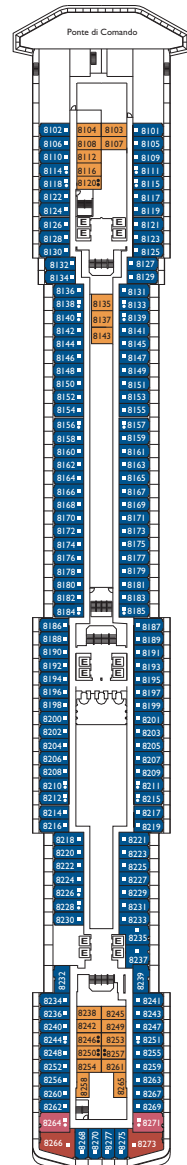

Costa Atlantica

Innenkabinen

- **Classic** Luci del varietà, Roma, I Clowns, Amarcord
- **Premium** Amarcord, Intervista, 8 1/2

Außenkabinen

- **Classic** Roma
- **Premium - mit Meerblick** Luci del varietà

Balkonkabinen mit Meerblick

- **Classic** Roma, I Clowns
- **Premium** Roma, I Clowns, Amarcord, Intervista, 8 1/2

Suiten

- **Suite mit Balkon und Meerblick.** Roma, I Clowns, Amarcord, Intervista, 8 1/2
- **Panorama Suite mit Balkon und Meerblick.** I Clowns, Amarcord
- **Grand Suite mit Balkon und Meerblick.** Roma, Amarcord, Intervista, 8 1/2

Bruttoreg.: 86.000 t
Länge: 292 m
Breite: 32 m
Geschwindigkeit: 22 Knoten
Max. Geschwindigkeit: 24 Knoten

- ✓ Kabinen mit eingeschränkter Sicht
- ✗ Kabinen mit sehr eingeschränkter Sicht
- Einzelkabinen
- Behindertengerechte Kabinen
- ⌘ Kabinen mit Verbindungstür
- E Aufzug
- 1 Oberbett
- Einzel-Sofabett

E LA NAVE VA
DECK 10

8 1/2
DECK 8