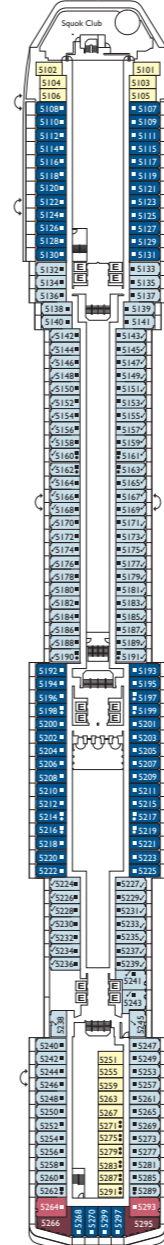

ORFEO DECK 5