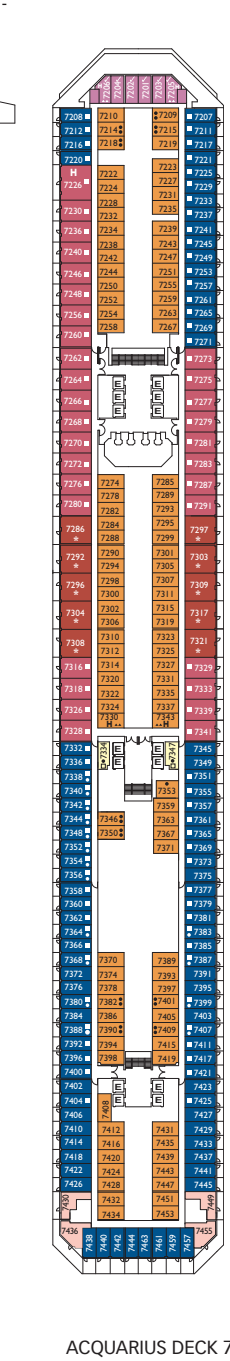

Costa Serena

Innenkabinen

- **Classic** Andromeda, Cassiopea, Centaurus, Acquarius
- **Premium** Cassiopea, Centaurus, Acquarius, Perseus, Libra
- **Samsara** Taurus

Außenkabinen mit Meerblick

- **Classic** Andromeda, Cassiopea
- **Premium** Andromeda, Cassiopea, Centaurus, Acquarius, Libra
- **Samsara** Virgo

Balkonkabinen mit Meerblick

- **Classic** Centaurus
- **Premium** Centaurus, Acquarius, Perseus, Libra
- **Samsara** Taurus

Bruttoreg.: 114.500 t
Länge: 290 m
Breite: 35,5 m
Geschwindigkeit: 21,5 Knoten
Max. Geschwindigkeit: 23 Knoten

- Einzelkabinen
- H Behindertengerechte Kabinen
- ⌄ Kabinen mit Verbindungstür
- ⌄ Aufzug
- Doppel-Sofabett
- 1 Oberbett
- Einzel-Sofabett
- ▲ 2 Unterbetten, die sich nicht zu einem Doppelbett zusammenschieben lassen
- ▲ Nicht zu einem Doppelbett zusammenschieben lassen

Hinweis: Doppelbett vorhanden in allen Kategorien.
3. zusätzliches Oberbett vorhanden außer in Mini Suite und Samsara-Kabinen und -Suiten.
4. zusätzliches Oberbett vorhanden außer in Mini Suite, Suite und Samsara-Kabinen und -Suiten.

- **Grand Suite mit Balkon und Meerblick.** Acquarius
- **Samsara Mini Suite mit Meerblick.** Taurus
- **Samsara Suite mit Balkon und Meerblick.** Taurus

Suiten

- **Mini Suite mit Balkon und Meerblick.** Centaurus, Acquarius, Perseus
- **Suite mit Balkon und Meerblick.** Acquarius, Libra