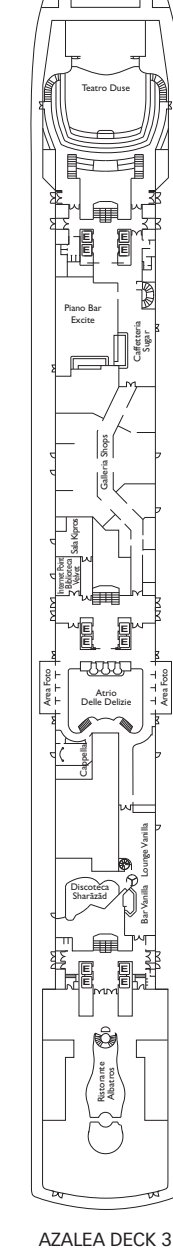

CAMELIA DECK 4

GARDENIA DECK 2

AZALEA DECK 3