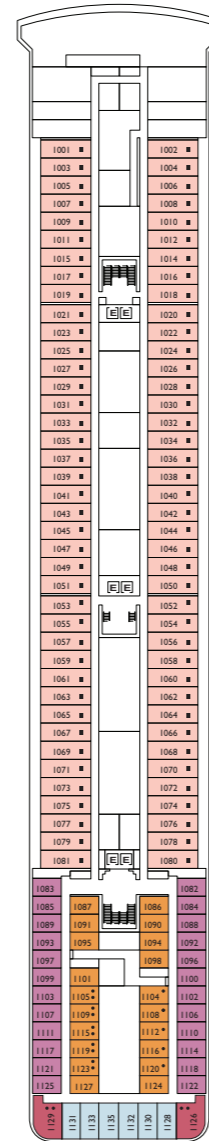

RIVIERA DEI FIORI
DECK 10