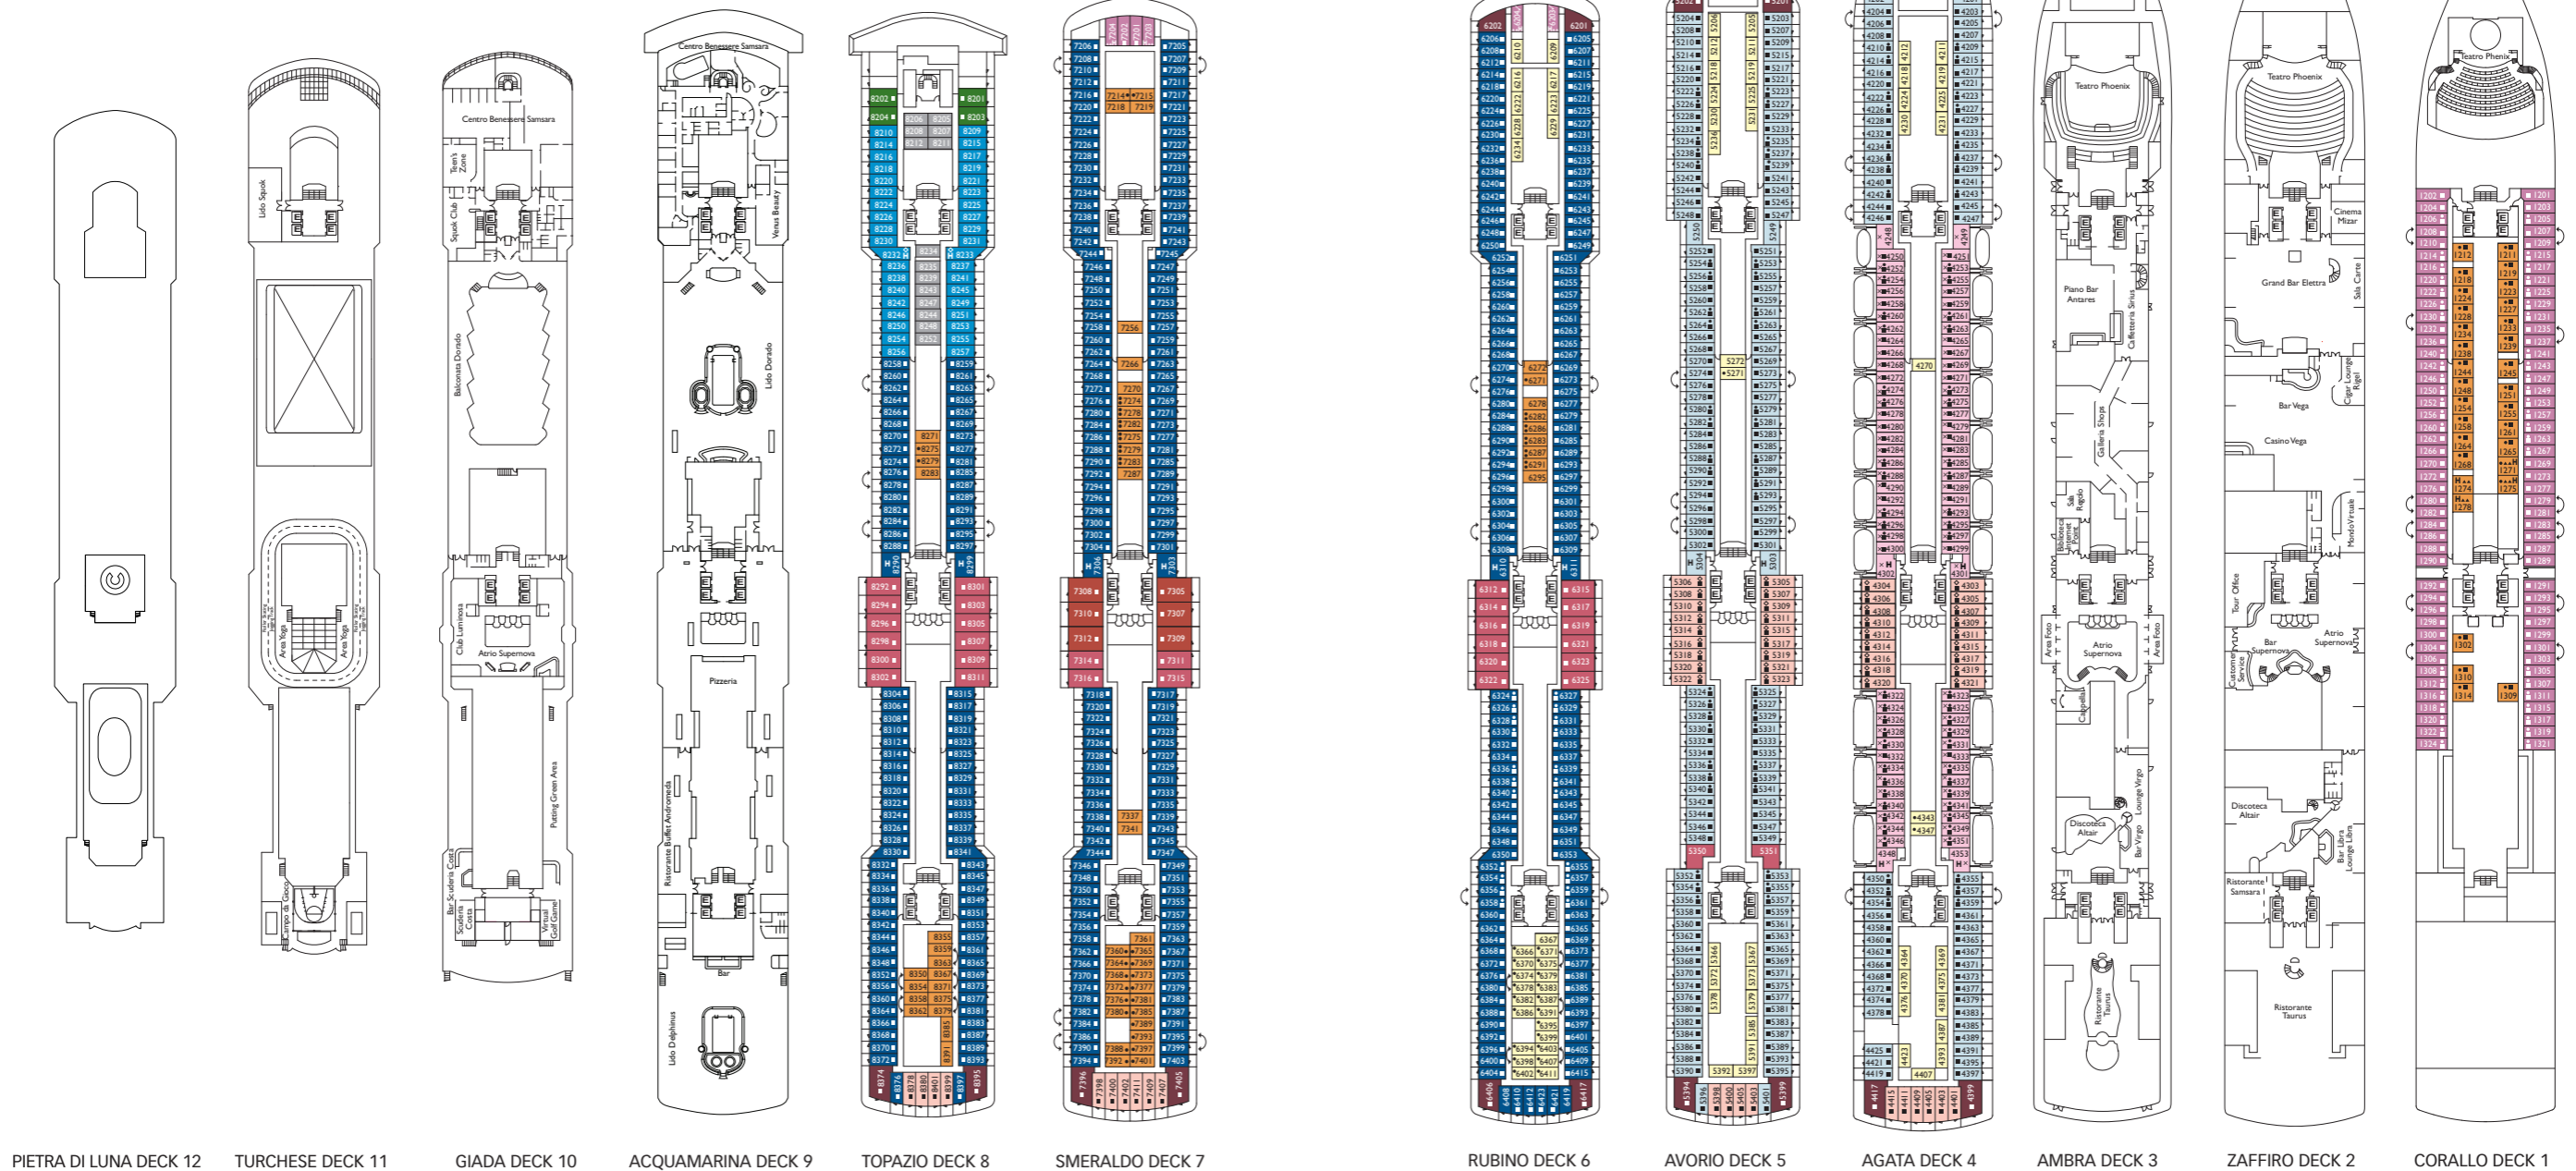

Costa Luminosa

Innenkabinen

- **Classic** Agata, Avorio, Rubino
- **Premium** Rubino, Smeraldo, Topazio, Corallo
- **Samsara** Topazio

Außenkabinen

- **Classic** Agata
- **Premium - mit Meerblick** Corallo, Rubino, Smeraldo

Balkonkabinen mit Meerblick

- **Classic** Avorio, Agata
- **Premium** Rubino, Smeraldo, Topazio
- **Samsara** Topazio

Suiten

- **Mini Suite mit Balkon und Meerblick.** Agata, Avorio, Smeraldo, Topazio
- **Suite mit Balkon und Meerblick.** Avorio, Rubino, Smeraldo, Topazio

Panorama Suite mit Balkon und Meerblick.

- Agata, Avorio, Rubino, Smeraldo, Topazio
- **Grand Suite mit Balkon und Meerblick.** Smeraldo
- **Samsara Suite mit Balkon und Meerblick.** Topazio

- ✓ Kabinen mit eingeschränkter Sicht
- ✗ Kabinen mit sehr eingeschränkter Sicht
- H Behindertengerechte Kabinen
- ⌄ Kabinen mit Verbindungstür
- E Aufzug
- 1 Oberbett
- Einzel-Sofabett
- ▲ 2 Unterbetten, die sich nicht zu einem Doppelbett zusammenschieben lassen
- 1 Doppelbett, die sich nicht zu 2 Unterbetten zusammenschieben lassen

Hinweis: Doppelbett vorhanden in allen Kategorien.
3. zusätzliches Oberbett vorhanden außer in Samsara-Kabinen und -Suiten.
4. zusätzliches Oberbett vorhanden außer in Mini Suite, Suite, Panorama Suite, Grand Suite und Samsara-Kabinen und -Suiten.

Bruttoreg.: 92.600 t
Länge: 294 m
Breite: 32,25 m
Geschwindigkeit: 21,6 Knoten
Max. Geschwindigkeit: 23,6 Knoten

PIETRA DI LUNA DECK 12   TURCHESE DECK 11   GIADA DECK 10   ACQUAMARINA DECK 9   TOPAZIO DECK 8   SMERALDO DECK 7   RUBINO DECK 6   AVORIO DECK 5   AGATA DECK 4   AMBRA DECK 3   ZAFFIRO DECK 2   CORALLO DECK 1