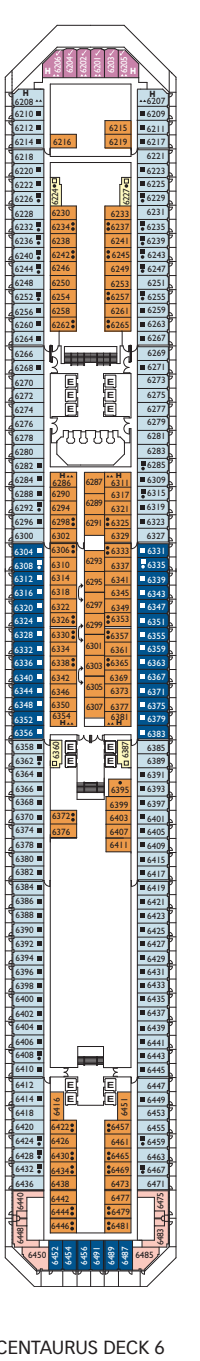

Costa Serena

Innenkabinen

- **Classic** Andromeda, Cassiopea, Centaurus, Acquarius
- **Premium** Cassiopea, Centaurus, Acquarius, Perseus, Libra
- **Samsara** Taurus

Außenkabinen mit Meerblick

- **Classic** Andromeda, Cassiopea
- **Premium** Andromeda, Cassiopea, Centaurus, Acquarius, Libra
- **Samsara** Virgo

Balkonkabinen mit Meerblick

- **Classic** Centaurus
- **Premium** Centaurus, Acquarius, Perseus, Libra
- **Samsara** Taurus

Bruttoreg.: 114.500 t
Länge: 290 m
Breite: 35,5 m
Geschwindigkeit: 21,5 Knoten
Max. Geschwindigkeit: 23 Knoten

- Einzelkabinen
- H Behindertengerechte Kabinen
- ⌄ Kabinen mit Verbindungstür
- ⌄ Aufzug
- Doppel-Sofabett
- 1 Oberbett
- Einzel-Sofabett
- ▲ 2 Unterbetten, die sich nicht zu einem Doppelbett zusammenschieben lassen
- ▲ Nicht zu einem Doppelbett zusammenschieben lassen

Hinweis: Doppelbett vorhanden in allen Kategorien.
3. zusätzliches Oberbett vorhanden außer in Mini Suite und Samsara-Kabinen und -Suiten.
4. zusätzliches Oberbett vorhanden außer in Mini Suite, Suite und Samsara-Kabinen und -Suiten.

- **Grand Suite mit Balkon und Meerblick.** Acquarius
- **Samsara Mini Suite mit Meerblick.** Taurus
- **Samsara Suite mit Balkon und Meerblick.** Taurus

Suiten

- **Mini Suite mit Balkon und Meerblick.** Centaurus, Acquarius, Perseus
- **Suite mit Balkon und Meerblick.** Acquarius, Libra