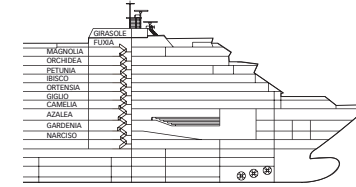

Balkonkabinen mit Meerblick

- **Classic** Giglio, Camelia
- **Premium** Ortensia, Ibisco, Petunia
- **Samsara** Petunia

Bruttoreg.: 92.600 t
 Länge: 294 m
 Breite: 32,25 m
 Geschwindigkeit: 21,6 Knoten
 Max. Geschwindigkeit: 23,6 Knoten