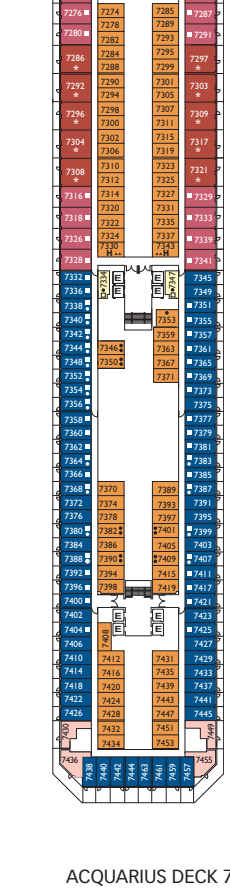

Costa Serena

Innenkabinen

- **Classic** Andromeda, Cassiopea, Centaurus, Acquarius
- **Premium** Cassiopea, Centaurus, Acquarius, Perseus, Libra
- **Samsara** Taurus

Außenkabinen mit Meerblick

- **Classic** Andromeda, Cassiopea
- **Premium** Andromeda, Cassiopea, Centaurus, Acquarius, Libra
- **Samsara** Virgo

Balkonkabinen mit Meerblick

- **Classic** Centaurus
- **Premium** Centaurus, Acquarius, Perseus, Libra
- **Samsara** Taurus

Bruttoreg.: 114.500 t
Länge: 290 m
Breite: 35,5 m
Geschwindigkeit: 21,5 Knoten
Max. Geschwindigkeit: 23 Knoten

- Einzelkabinen
- H Behindertengerechte Kabinen
- ⌄ Kabinen mit Verbindungstür
- ⌄ Aufzug
- Doppel-Sofabett
- 1 Oberbett
- Einzel-Sofabett
- ▲ 2 Unterbetten, die sich nicht zu einem Doppelbett zusammenschieben lassen
- ▲ Nicht zu einem Doppelbett zusammenschieben lassen

Hinweis: Doppelbett vorhanden in allen Kategorien.
3. zusätzliches Oberbett vorhanden außer in Mini Suite und Samsara-Kabinen und -Suiten.
4. zusätzliches Oberbett vorhanden außer in Mini Suite, Suite und Samsara-Kabinen und -Suiten.

- **Grand Suite mit Balkon und Meerblick.** Acquarius
- **Samsara Mini Suite mit Meerblick.** Taurus
- **Samsara Suite mit Balkon und Meerblick.** Taurus

Suiten

- **Mini Suite mit Balkon und Meerblick.** Centaurus, Acquarius, Perseus
- **Suite mit Balkon und Meerblick.** Acquarius, Libra