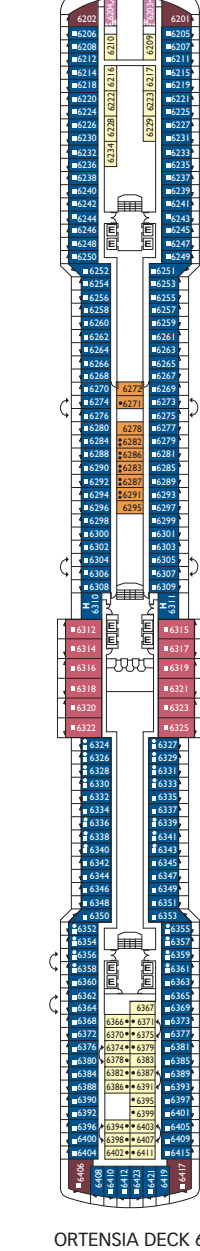

GIGLIO DECK 5

ORTENSIA DECK 6