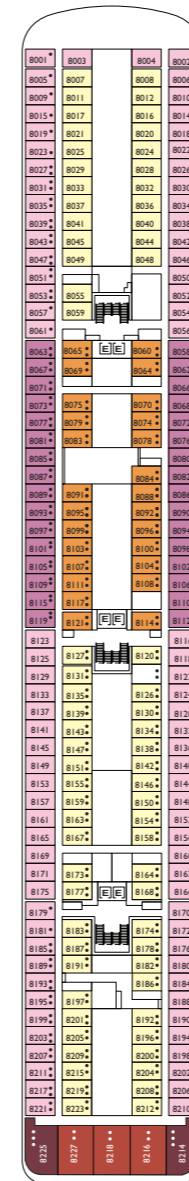

LES CALANQUES
DECK 8