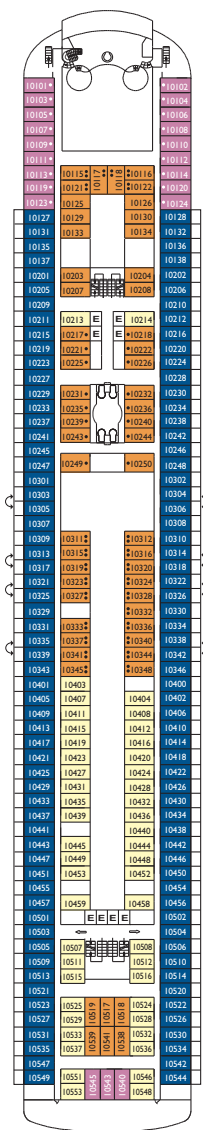

NORMA DECK 10