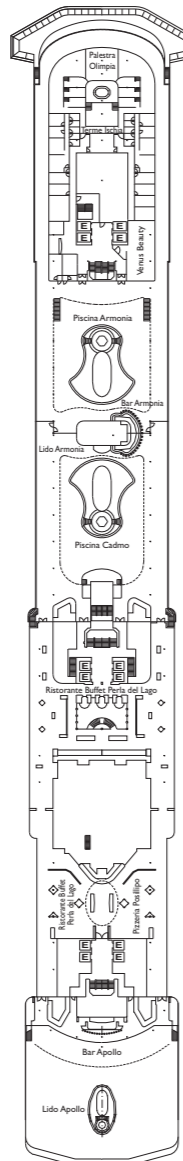

ARMONIA DECK 9