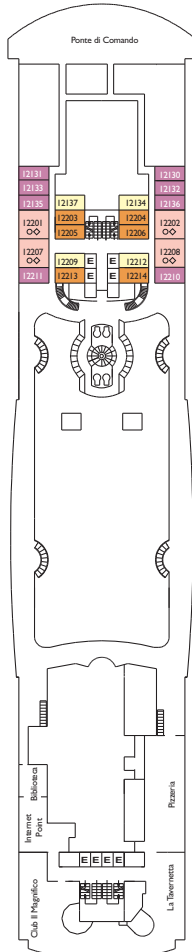

BUTTERFLY DECK 12