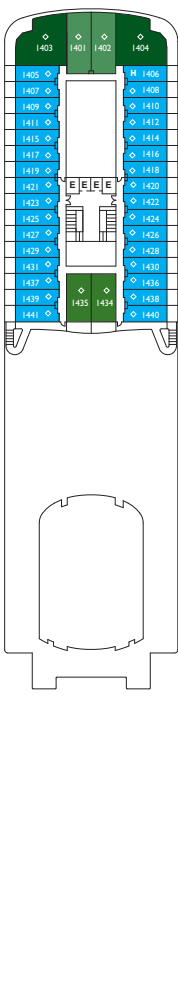

LISBOA DECK 14