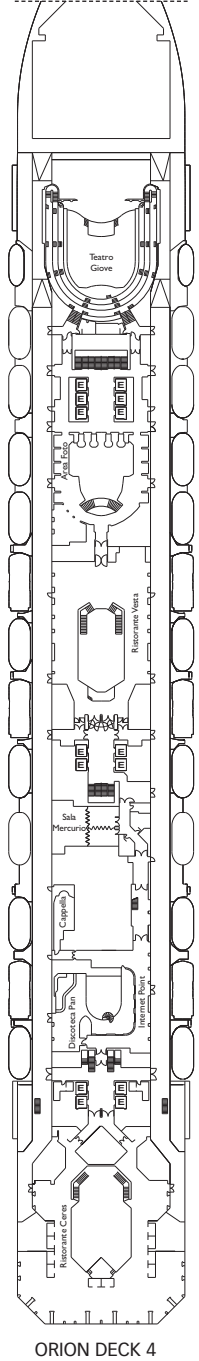

Costa Serena

Innenkabinen

- **Classic** Andromeda, Cassiopea, Centaurus, Acquarius
- **Premium** Cassiopea, Centaurus, Acquarius, Perseus, Libra
- **Samsara** Taurus

Außenkabinen mit Meerblick

- **Classic** Andromeda, Cassiopea
- **Premium** Andromeda, Cassiopea, Centaurus, Acquarius, Libra
- **Samsara** Virgo

Balkonkabinen mit Meerblick

- **Classic** Centaurus
- **Premium** Centaurus, Acquarius, Perseus, Libra
- **Samsara** Taurus

Bruttoreg.: 114.500 t
Länge: 290 m
Breite: 35,5 m
Geschwindigkeit: 21,5 Knoten
Max. Geschwindigkeit: 23 Knoten

- Einzelkabinen
- H Behindertengerechte Kabinen
- ⌄ Kabinen mit Verbindungstür
- ⌄ Aufzug
- Doppel-Sofabett
- 1 Oberbett
- Einzel-Sofabett
- ▲ 2 Unterbetten, die sich nicht zu einem Doppelbett zusammenschieben lassen
- ▲ Nicht zu einem Doppelbett zusammenschieben lassen

Hinweis: Doppelbett vorhanden in allen Kategorien.
3. zusätzliches Oberbett vorhanden außer in Mini Suite und Samsara-Kabinen und -Suiten.
4. zusätzliches Oberbett vorhanden außer in Mini Suite, Suite und Samsara-Kabinen und -Suiten.

- **Grand Suite mit Balkon und Meerblick.** Acquarius
- **Samsara Mini Suite mit Meerblick.** Taurus
- **Samsara Suite mit Balkon und Meerblick.** Taurus

Suiten

- **Mini Suite mit Balkon und Meerblick.** Centaurus, Acquarius, Perseus
- **Suite mit Balkon und Meerblick.** Acquarius, Libra