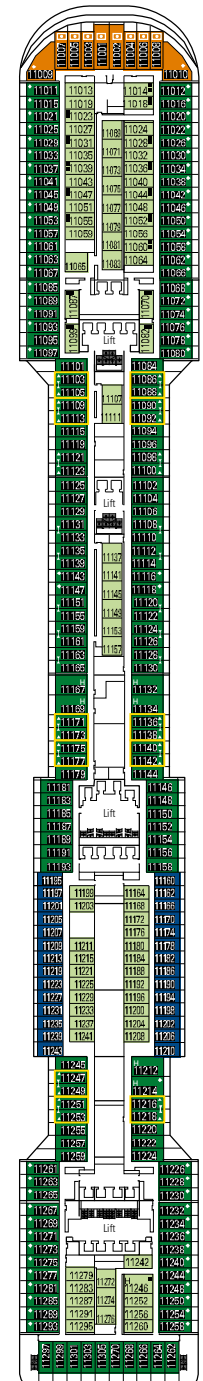

MSC Preziosa, Kabinen-Deckplan

1.751 Kabinen | 4.345 Gäste

Mit dem Deckplan können Sie Ihre persönliche Lieblingskabine auswählen. Beachten Sie die unterschiedliche Farbcodierung - je nach Angebotspaket, Deck und Kabinentyp.

DECK 16 DECK 15 DECK 13 DECK 12 DECK 11

KABINENKATEGORIEN UND ANGEBOTSPAKETE

	BELLA › Innenkabinen
	BELLA › Kabinen mit Meerblick
	BELLA › Balkonkabinen*
	FANTASTICA › Innenkabinen
	FANTASTICA › Kabinen mit Meerblick
	FANTASTICA › Balkonkabinen
	FANTASTICA › Super-Familienkabinen
	AUREA › Balkonkabinen
	AUREA › Suiten
	MSC YACHT CLUB › Deluxe Suiten
	MSC YACHT CLUB › Executive & Family Suiten
	MSC YACHT CLUB › Royal Suiten

LEGENDE

- ▲ Sofabett
- ◆ Doppel-Sofabett
- 3. Bett zum Herunterklappen
- 3/4. Bett zum Herunterklappen
- ↔ Kabinen mit Verbindungstür
- ☐ MSC Yacht Club /Aurea Suite mit hermetisch geschlossenem Panoramafenster
- H Kabinen für Behinderte oder Gäste mit eingeschränkter Mobilität
- ★ Kabinen mit französischem Balkon
- Kabinen mit teilweise Sichtbehinderung

* Kabinen 8134, 8136, 8137, 8138, 8139, 8140, 8141, 8143 mit teilweise Sichtbehinderung

DECK 10

DECK 9

DECK 8

DECK 5