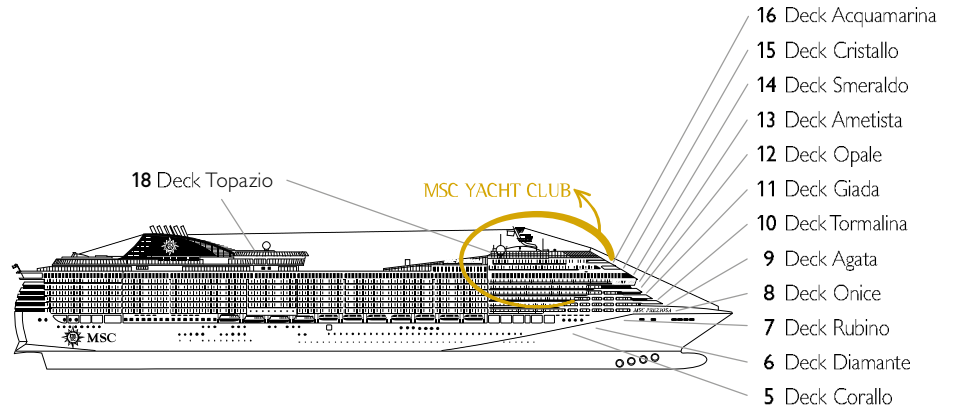

MSC Preziosa, Kabinen-Deckplan

1.751 Kabinen | 4.345 Gäste

Mit dem Deckplan können Sie Ihre persönliche Lieblingskabine auswählen. Beachten Sie die unterschiedliche Farbcodierung - je nach Angebotspaket, Deck und Kabinentyp.

DECK 16 DECK 15 DECK 13 DECK 12 DECK 11

KABINENKATEGORIEN UND ANGEBOTSPAKETE

	BELLA › Innenkabinen
	BELLA › Kabinen mit Meerblick
	BELLA › Balkonkabinen*
	FANTASTICA › Innenkabinen
	FANTASTICA › Kabinen mit Meerblick
	FANTASTICA › Balkonkabinen
	FANTASTICA › Super-Familienkabinen
	AUREA › Balkonkabinen
	AUREA › Suiten
	MSC YACHT CLUB › Deluxe Suiten
	MSC YACHT CLUB › Executive & Family Suiten
	MSC YACHT CLUB › Royal Suiten

LEGENDE

- ▲ Sofabett
- ◆ Doppel-Sofabett
- 3. Bett zum Herunterklappen
- 3/4. Bett zum Herunterklappen
- ↔ Kabinen mit Verbindungstür
- ☐ MSC Yacht Club /Aurea Suite mit hermetisch geschlossenem Panoramafenster
- H Kabinen für Behinderte oder Gäste mit eingeschränkter Mobilität
- ★ Kabinen mit französischem Balkon
- Kabinen mit teilweise Sichtbehinderung