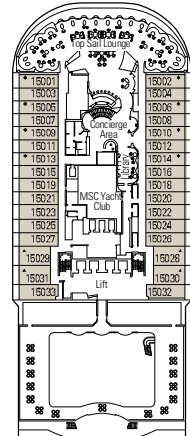

MSC Preziosa, Kabinen-Deckplan

1.751 Kabinen | 4.345 Gäste

Mit dem Deckplan können Sie Ihre persönliche Lieblingskabine auswählen. Beachten Sie die unterschiedliche Farbcodierung - je nach Angebotspaket, Deck und Kabinentyp.

DECK 16 DECK 15 DECK 13 DECK 12 DECK 11

KABINENKATEGORIEN UND ANGEBOTSPAKETE

	BELLA › Innenkabinen
	BELLA › Kabinen mit Meerblick
	BELLA › Balkonkabinen*
	FANTASTICA › Innenkabinen
	FANTASTICA › Kabinen mit Meerblick
	FANTASTICA › Balkonkabinen
	FANTASTICA › Super-Familienkabinen
	AUREA › Balkonkabinen
	AUREA › Suiten
	MSC YACHT CLUB › Deluxe Suiten
	MSC YACHT CLUB › Executive & Family Suiten
	MSC YACHT CLUB › Royal Suiten

LEGENDE

- ▲ Sofabett
- ◆ Doppel-Sofabett
- 3. Bett zum Herunterklappen
- 3/4. Bett zum Herunterklappen
- ↔ Kabinen mit Verbindungstür
- ☐ MSC Yacht Club /Aurea Suite mit hermetisch geschlossenem Panoramafenster
- H Kabinen für Behinderte oder Gäste mit eingeschränkter Mobilität
- ★ Kabinen mit französischem Balkon
- Kabinen mit teilweise Sichtbehinderung