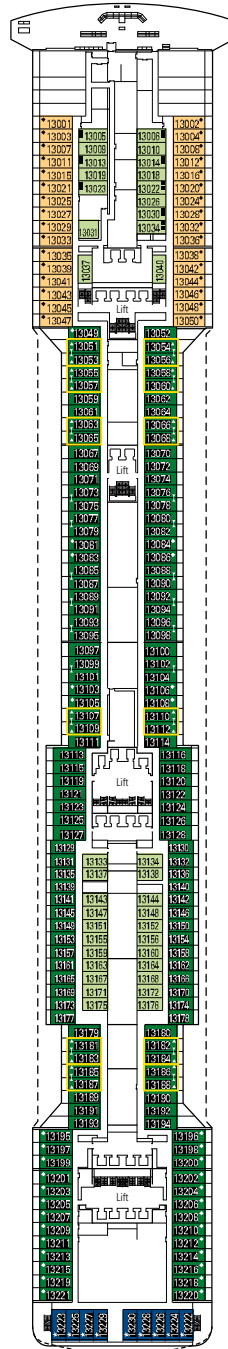

MSC Preziosa, Kabinen-Deckplan

1.751 Kabinen | 4.345 Gäste

Mit dem Deckplan können Sie Ihre persönliche Lieblingskabine auswählen. Beachten Sie die unterschiedliche Farbcodierung - je nach Angebotspaket, Deck und Kabinentyp.

DECK 16 DECK 15 DECK 13 DECK 12 DECK 11

KABINENKATEGORIEN UND ANGEBOTSPAKETE

	BELLA › Innenkabinen
	BELLA › Kabinen mit Meerblick
	BELLA › Balkonkabinen*
	FANTASTICA › Innenkabinen
	FANTASTICA › Kabinen mit Meerblick
	FANTASTICA › Balkonkabinen
	FANTASTICA › Super-Familienkabinen
	AUREA › Balkonkabinen
	AUREA › Suiten
	MSC YACHT CLUB › Deluxe Suiten
	MSC YACHT CLUB › Executive & Family Suiten
	MSC YACHT CLUB › Royal Suiten

LEGENDE

- ▲ Sofabett
- ◆ Doppel-Sofabett
- 3. Bett zum Herunterklappen
- 3/4. Bett zum Herunterklappen
- ↔ Kabinen mit Verbindungstür
- ☐ MSC Yacht Club /Aurea Suite mit hermetisch geschlossenem Panoramafenster
- H Kabinen für Behinderte oder Gäste mit eingeschränkter Mobilität
- ★ Kabinen mit französischem Balkon
- Kabinen mit teilweise Sichtbehinderung

* Kabinen 8134, 8136, 8137, 8138, 8139, 8140, 8141, 8143 mit teilweise Sichtbehinderung

DECK 10

DECK 9

DECK 8

DECK 5