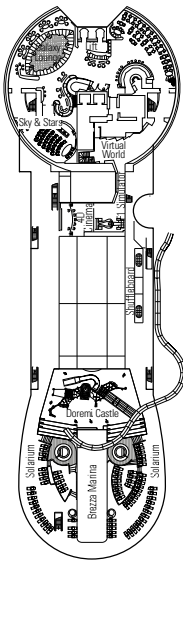

MSC Preziosa, Kabinen-Deckplan

1.751 Kabinen | 4.345 Gäste

Mit dem Deckplan können Sie Ihre persönliche Lieblingskabine auswählen. Beachten Sie die unterschiedliche Farbcodierung - je nach Angebotspaket, Deck und Kabinentyp.

DECK 16 DECK 15 DECK 13 DECK 12 DECK 11

KABINENKATEGORIEN UND ANGEBOTSPAKETE

	BELLA › Innenkabinen
	BELLA › Kabinen mit Meerblick
	BELLA › Balkonkabinen*
	FANTASTICA › Innenkabinen
	FANTASTICA › Kabinen mit Meerblick
	FANTASTICA › Balkonkabinen
	FANTASTICA › Super-Familienkabinen
	AUREA › Balkonkabinen
	AUREA › Suiten
	MSC YACHT CLUB › Deluxe Suiten
	MSC YACHT CLUB › Executive & Family Suiten
	MSC YACHT CLUB › Royal Suiten

LEGENDE

- ▲ Sofabett
- ◆ Doppel-Sofabett
- 3. Bett zum Herunterklappen
- 3/4. Bett zum Herunterklappen
- ↔ Kabinen mit Verbindungstür
- ☐ MSC Yacht Club /Aurea Suite mit hermetisch geschlossenem Panoramafenster
- H Kabinen für Behinderte oder Gäste mit eingeschränkter Mobilität
- ★ Kabinen mit französischem Balkon
- Kabinen mit teilweise Sichtbehinderung