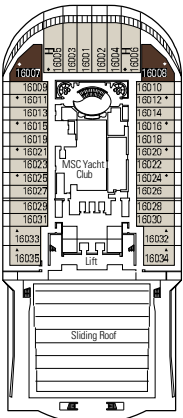

MSC Preziosa, Kabinen-Deckplan

1.751 Kabinen | 4.345 Gäste

Mit dem Deckplan können Sie Ihre persönliche Lieblingskabine auswählen. Beachten Sie die unterschiedliche Farbcodierung - je nach Angebotspaket, Deck und Kabinentyp.

DECK 16 DECK 15 DECK 13 DECK 12 DECK 11

KABINENKATEGORIEN UND ANGEBOTSPAKETE

	BELLA › Innenkabinen
	BELLA › Kabinen mit Meerblick
	BELLA › Balkonkabinen*
	FANTASTICA › Innenkabinen
	FANTASTICA › Kabinen mit Meerblick
	FANTASTICA › Balkonkabinen
	FANTASTICA › Super-Familienkabinen
	AUREA › Balkonkabinen
	AUREA › Suiten
	MSC YACHT CLUB › Deluxe Suiten
	MSC YACHT CLUB › Executive & Family Suiten
	MSC YACHT CLUB › Royal Suiten

LEGENDE

- ▲ Sofabett
- ◆ Doppel-Sofabett
- 3. Bett zum Herunterklappen
- 3/4. Bett zum Herunterklappen
- ↔ Kabinen mit Verbindungstür
- ☐ MSC Yacht Club /Aurea Suite mit hermetisch geschlossenem Panoramafenster
- H Kabinen für Behinderte oder Gäste mit eingeschränkter Mobilität
- ★ Kabinen mit französischem Balkon
- Kabinen mit teilweise Sichtbehinderung