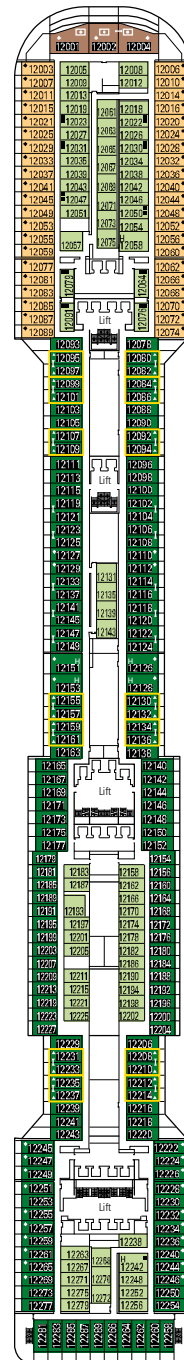

MSC Preziosa, Kabinen-Deckplan

1.751 Kabinen | 4.345 Gäste

Mit dem Deckplan können Sie Ihre persönliche Lieblingskabine auswählen. Beachten Sie die unterschiedliche Farbcodierung - je nach Angebotspaket, Deck und Kabinentyp.

DECK 16 DECK 15 DECK 13 DECK 12 DECK 11

KABINENKATEGORIEN UND ANGEBOTSPAKETE

	BELLA › Innenkabinen
	BELLA › Kabinen mit Meerblick
	BELLA › Balkonkabinen*
	FANTASTICA › Innenkabinen
	FANTASTICA › Kabinen mit Meerblick
	FANTASTICA › Balkonkabinen
	FANTASTICA › Super-Familienkabinen
	AUREA › Balkonkabinen
	AUREA › Suiten
	MSC YACHT CLUB › Deluxe Suiten
	MSC YACHT CLUB › Executive & Family Suiten
	MSC YACHT CLUB › Royal Suiten

LEGENDE

- ▲ Sofabett
- ◆ Doppel-Sofabett
- 3. Bett zum Herunterklappen
- 3/4. Bett zum Herunterklappen
- ↔ Kabinen mit Verbindungstür
- ☐ MSC Yacht Club /Aurea Suite mit hermetisch geschlossenem Panoramafenster
- H Kabinen für Behinderte oder Gäste mit eingeschränkter Mobilität
- ★ Kabinen mit französischem Balkon
- Kabinen mit teilweise Sichtbehinderung

* Kabinen 8134, 8136, 8137, 8138, 8139, 8140, 8141, 8143 mit teilweise Sichtbehinderung

DECK 10

DECK 9

DECK 8

DECK 5